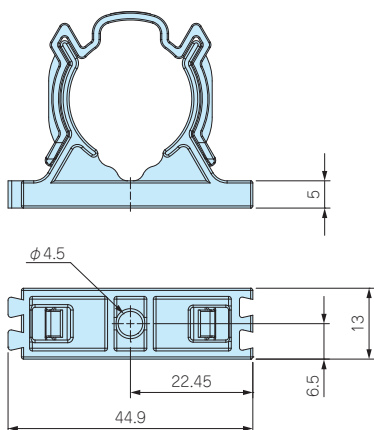

THS389・THB389用 固定ホルダー

★★ NEW

使用例

■ 中継コネクタを固定したい場合にご使用下さい。

型番・標準価格

型番	材質 / 色	適合機種	標準価格 (税別)
6000589CC	PA66 / ブラック	THS389・THB389	310

※ 標準価格は目安の販売価格となります。

THS389E・THB389E パネルマウント側 取付工具

★★ NEW

プラグ側締付

ソケット側締付

■ THS389E・THB389Eシリーズのパネルマウント側を締め付ける際の取付工具です。

型番・標準価格

型番	材質 / 色	適合機種	標準価格 (税別)
6000532KC	PA66 / ブラック	THS389E・THB389Eパネルマウント側	220

※ 標準価格は目安の販売価格となります。