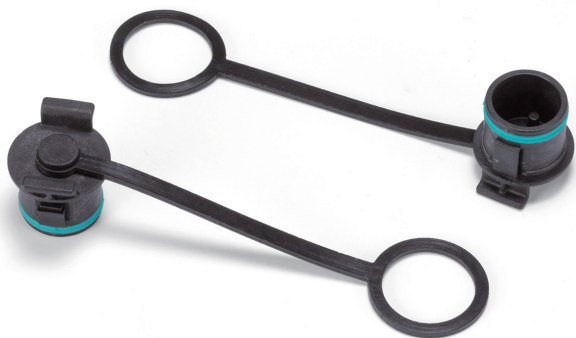

THS389・THS389E・THB389・THB389E用 プラグカバー

★★ NEW

使用例

使用例

■ 未接続時にプラグへのほこりや異物の侵入を防ぎます。キャップ部はPA66製、リング部はシリコンゴムです。

■ プラグカバーに防水性はありません。

型番・標準価格

型番	適合機種	標準価格(税別)
6DB055400	THS389・THS389E・THB389・THB389E プラグ側	240

※ 標準価格は目安の販売価格となります。

THS389・THS389E・THB389・THB389E用 ソケットカバー

★★ NEW

使用例

使用例

■ 未接続時にソケットへのほこりや異物の侵入を防ぎます。キャップ部はPA66製、リング部はシリコンゴムです。

■ ソケットカバーに防水性はありません。

型番・標準価格

型番	適合機種	標準価格(税別)
6DB055300	THS389・THS389E・THB389・THB389E ソケット側	240

※ 標準価格は目安の販売価格となります。