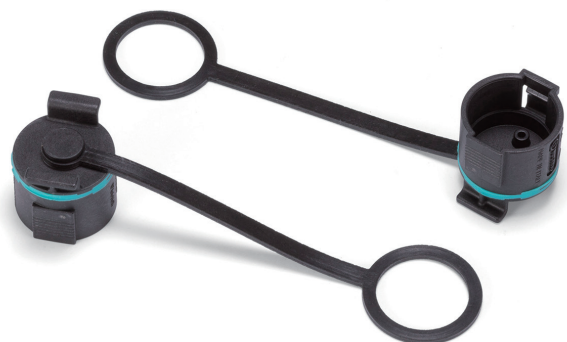

THS389・THS389E・THB389・THB389E用 プラグカバー

★★ NEW

使用例

使用例

■ 未接続時にプラグへのほこりや異物の侵入を防ぎます。キャップ部はPA66製、リング部はシリコンゴムです。

■ プラグカバーに防水性はありません。

型番・標準価格

型番	適合機種	標準価格(税別)
6DB055400	THS389・THS389E・THB389・THB389E プラグ側	240

※ 標準価格は目安の販売価格となります。

THS389・THS389E・THB389・THB389E用 ソケットカバー

★★ NEW

使用例

使用例

■ 未接続時にソケットへのほこりや異物の侵入を防ぎます。キャップ部はPA66製、リング部はシリコンゴムです。

■ ソケットカバーに防水性はありません。

型番・標準価格

型番	適合機種	標準価格(税別)
6DB055300	THS389・THS389E・THB389・THB389E ソケット側	240

※ 標準価格は目安の販売価格となります。