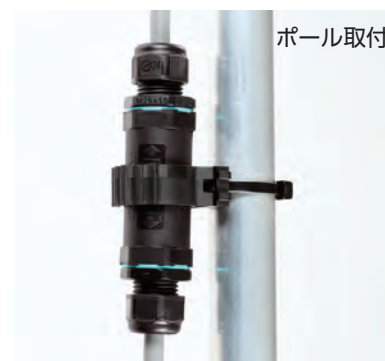

THB387・387L・405用 固定ホルダー

- パネルやポールなどに取付けることができるオプション部品です。
- 中継コネクタを固定したい場合にご使用下さい。

型番・標準価格

型番	材質/色	適合機種	標準価格(税別)
6000302CC	PA66 / ブラック	THB387・387L・405全機種	300

THB387・405・406用 締付工具

使用例

- ケーブルグランド部のキャップの締付が確実にできる専用工具です。
- 工具が空回りするまで締付けて下さい。