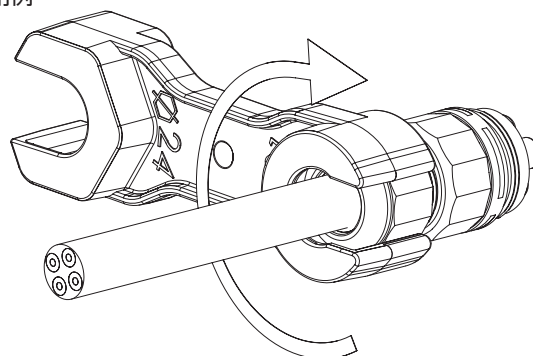

THB387・387L・405用 固定ホルダー

- パネルやポールなどに取付けることができるオプション部品です。
- 中継コネクタを固定したい場合にご使用下さい。

型番・標準価格

型番	材質/色	適合機種	標準価格(税別)
6000302CC	PA66 / ブラック	THB387・387L・405全機種	300

THB387・405・406用 締付工具

使用例

- ケーブルグランド部のキャップの締付が確実にできる専用工具です。
- 工具が空回りするまで締付けて下さい。