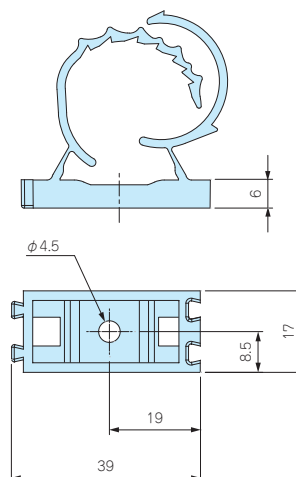

THB387・387L・405用 固定ホルダー

- パネルやポールなどに取付けることができるオプション部品です。
- 中継コネクタを固定したい場合にご使用下さい。

型番・標準価格

型番	材質/色	適合機種	標準価格(税別)
6000302CC	PA66 / ブラック	THB387・387L・405全機種	300

THB387・405・406用 締付工具

使用例

- ケーブルグランド部のキャップの締付が確実にできる専用工具です。
- 工具が空回りするまで締付けて下さい。