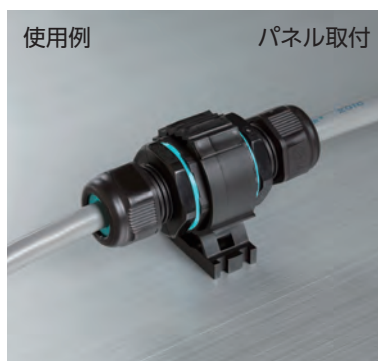

THB387・387L・405用 固定ホルダー

- パネルやポールなどに取付けることができるオプション部品です。
- 中継コネクタを固定したい場合にご使用下さい。

型番・標準価格

型番	材質/色	適合機種	標準価格(税別)
6000302CC	PA66 / ブラック	THB387・387L・405全機種	300

THB387・405・406用 締付工具

使用例

- ケーブルグランド部のキャップの締付が確実にできる専用工具です。
- 工具が空回りするまで締付けて下さい。