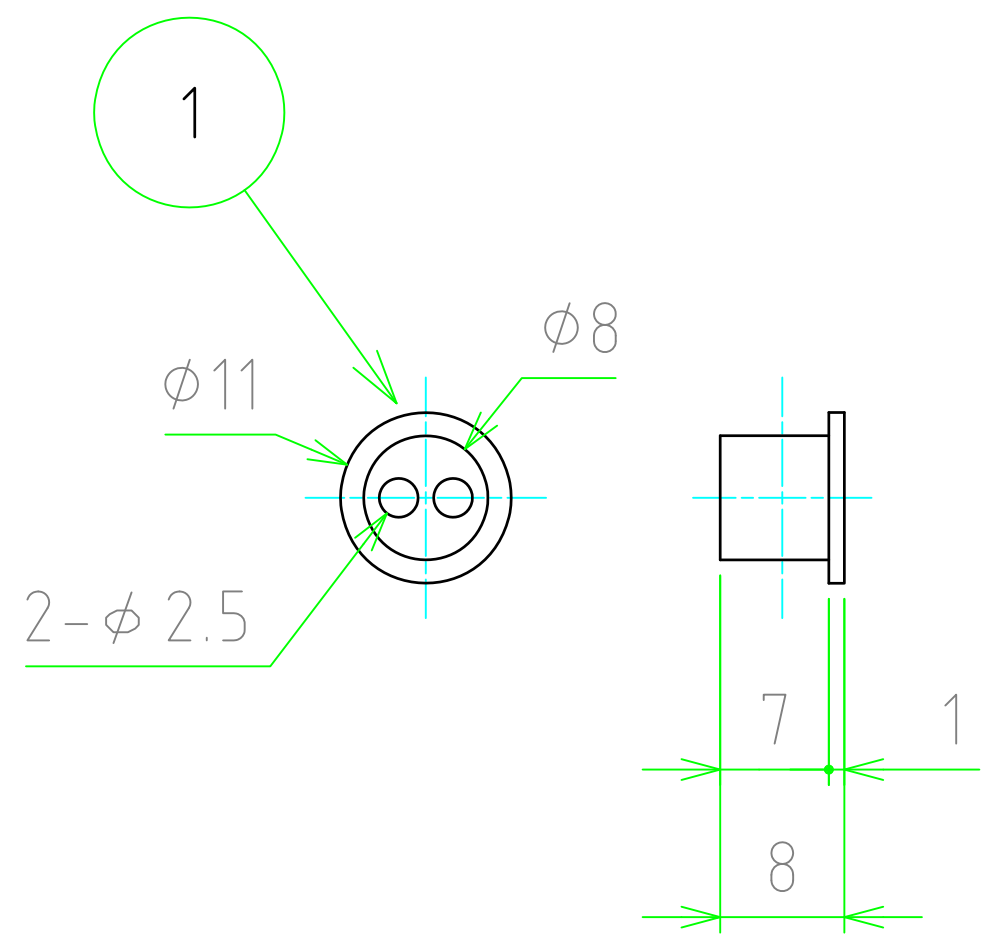

| 構成内容 | | | | |
|------|--------|----|-----|--------|
| No. | 名称 | 数量 | 材質 | 色・表面処理 |
| 1 | ゴムブッシュ | 1 | TPE | グリーン |

| | | | | |
|----------------------------|----------|---------|-----------------------------|---|
| TAKACHI 株式会社タカチ電機工業 | | | 品名 THB381・THB381E用ゴムブッシュ |  |
| 承認 | 検図 中根 | 製図 谷 | 型番 6000461GT | |
| | | | 作成日 2017/06/27 | 1 / 1 |