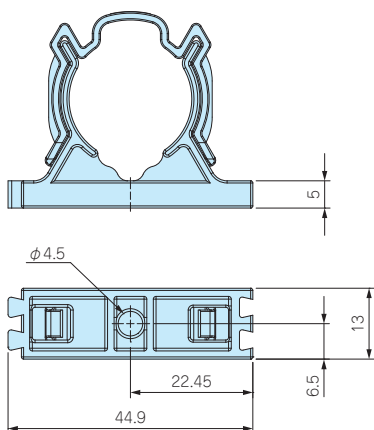

THS389・THB389用 固定ホルダー

★★ NEW

使用例

■ 中継コネクタを固定したい場合にご使用下さい。

型番・標準価格

型番	材質/色	適合機種	標準価格(税別)
6000589CC	PA66 / ブラック	THS389・THB389	310

※ 標準価格は目安の販売価格となります。

THS389E・THB389E パネルマウント側 取付工具

★★ NEW

プラグ側締付

ソケット側締付

■ THS389E・THB389Eシリーズのパネルマウント側を締め付ける際の取付工具です。

型番・標準価格

型番	材質/色	適合機種	標準価格(税別)
6000532KC	PA66 / ブラック	THS389E・THB389Eパネルマウント側	220

※ 標準価格は目安の販売価格となります。