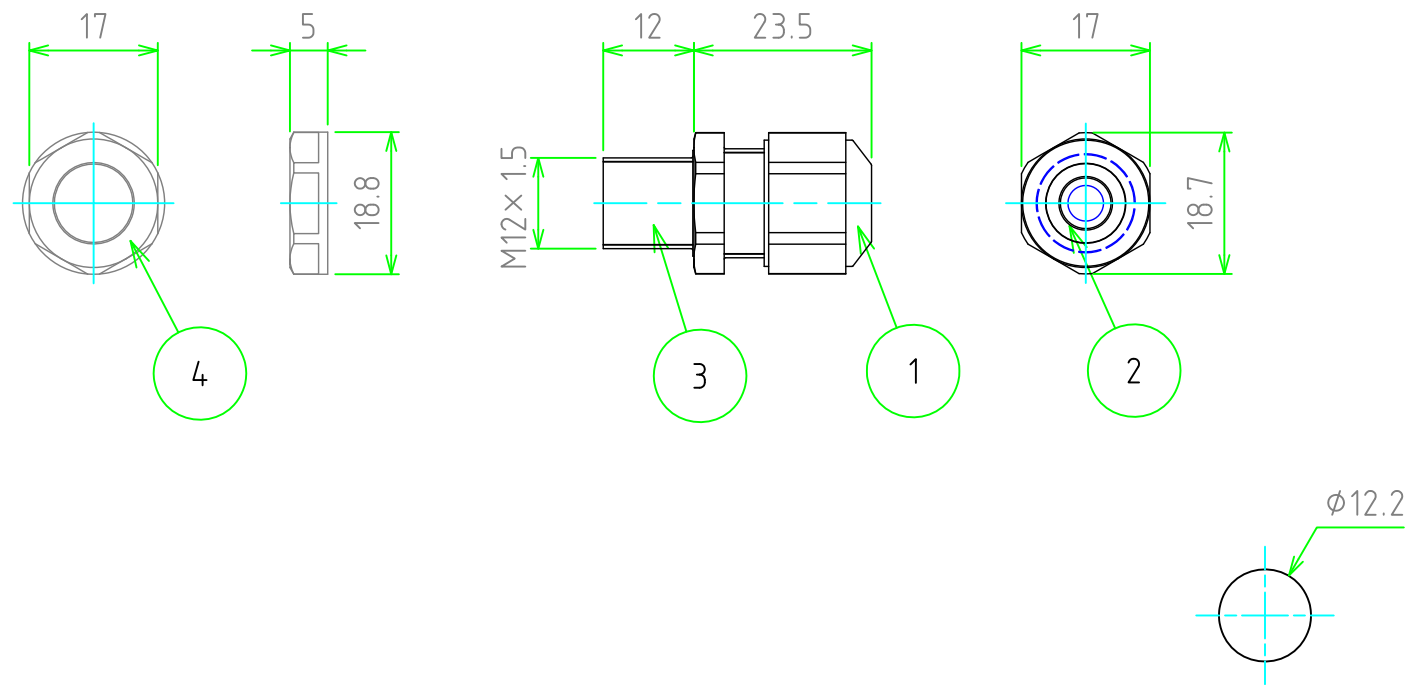

構成内容 / Components

No.	名称 / Part name	数量 / Pcs	材質 / Material	色・表面処理 / Color・Finish
1	キャップ / Cap	1	PA6GF	ライトグレー , ブラック / Ligth gray , Black
2	ゴムブッシュ / Sealing insert	1	TPE	ブラック / Black
3	コネクタ本体 / Connector	1	PA6GF	ライトグレー , ブラック / Ligth gray , Black
4	ナット / Lock nut	1	PA6	ライトグレー , ブラック / Ligth gray , Black

取付穴寸法 / Mounting hole dimensions

色仕様(型番末尾口) / Color type (End of product number□)

記号 / Code	本体カラー / Body color
S	ライトグレー / Light gray
B	ブラック / Black

テクニカルデータ / Technical data

保護等級 / Protection class	IP68 10m/30min
温度範囲 / Temperature resistance	-20℃ ~ +100℃
適合ケーブル径 / Cable range	φ3.5 ~ φ4.7
取付穴径 / Mounting hole	φ12.2

TAKACHI 株式会社タカチ電機工業 <small>TAKACHI ELECTRONICS ENCLOSURE Co., LTD.</small>			品名 / Title 高防水型 Mネジケーブルグランド HIGH WATER PROTECTION CABLE GLAND	 尺度 / Scale 1:1
承認 / Approved 中根	検図 / Checked 大江	製図 / Created 横田	型番 / Product number AG12-5□ 作成日 / Date 2020/01/24	