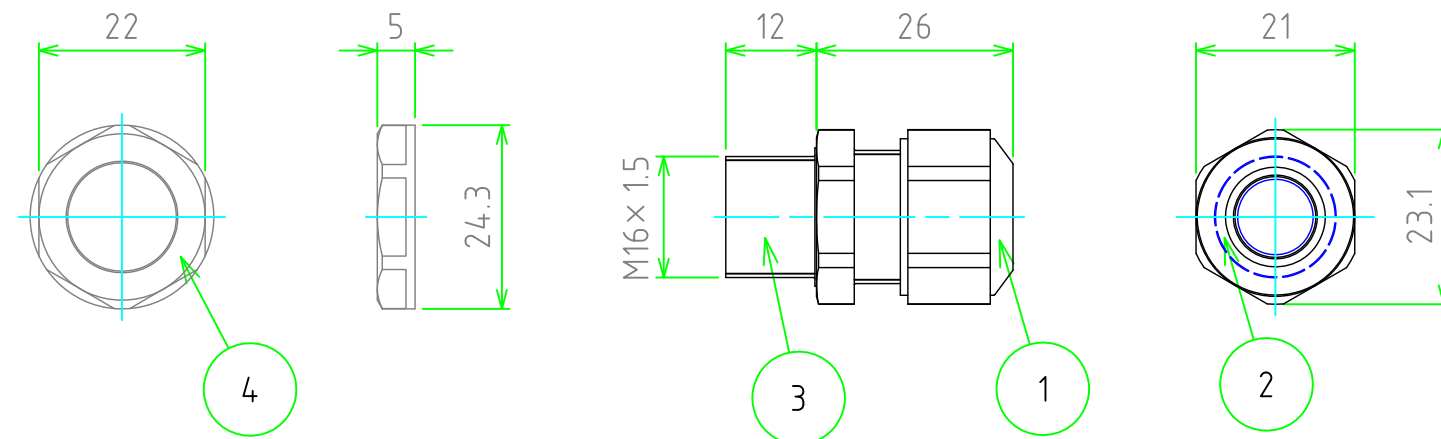

No.	名称 / Part name	数量 / Pcs	材質 / Material	色・表面処理 / Color・Finish
1	キャップ / Cap	1	PA6GF	ライトグレー, ブラック / Ligth gray, Black
2	ゴムブッシュ / Sealing insert	1	TPE	ブラック / Black
3	コネクタ本体 / Connector	1	PA6GF	ライトグレー, ブラック / Ligth gray, Black
4	ナット / Lock nut	1	PA6	ライトグレー, ブラック / Ligth gray, Black

色仕様(型番末尾口) / Color type (End of product number□)

記号 / Code	本体カラー / Body color
S	ライトグレー / Light gray
B	ブラック / Black

テクニカルデータ / Technical data	
保護等級 / Protection class	IP68 10m/30min
温度範囲 / Temperature resistance	-20℃ ~ +100℃
適合ケーブル径 / Cable range	φ 8.0 ~ φ 10.0
取付穴径 / Mounting hole	φ 16.2

取付穴寸法 / Mounting hole dimensions

<b>株式会社タカチ電機工業</b> <small>TAKACHI ELECTRONICS ENCLOSURE Co., LTD.</small>			<b>品名 / Title</b> 高防水型 Mネジケーブルグランド HIGH WATER PROTECTION CABLE GLAND	
<b>承認 / Approved</b> 中根	<b>検図 / Checked</b> 大江	<b>製図 / Created</b> 横田	<b>型番 / Product number</b> AG16-10□	
			<b>作成日 / Date</b> 2020/01/24	1 / 1