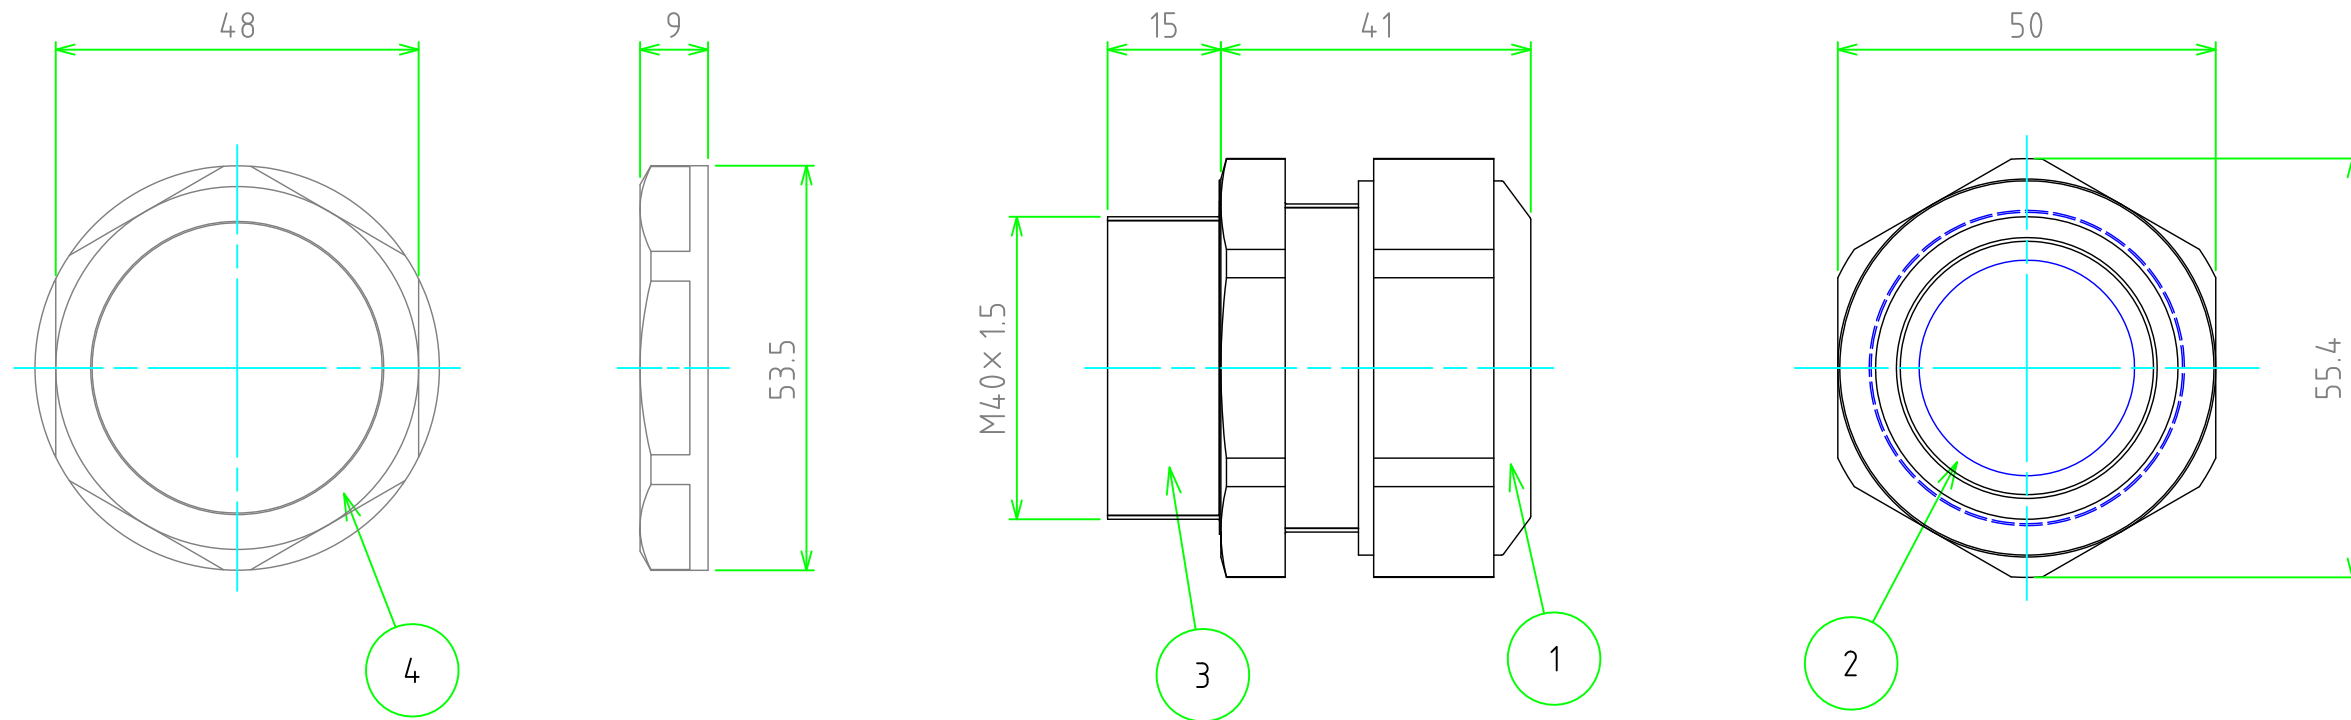

No.	名称 / Part name	数量 / Pcs	材質 / Material	色・表面処理 / Color・Finish
1	キャップ / Cap	1	PA6GF	ライトグレー, ブラック / Ligth gray, Black
2	ゴムブッシュ / Sealing insert	1	TPE	ブラック / Black
3	コネクタ本体 / Connector	1	PA6GF	ライトグレー, ブラック / Ligth gray, Black
4	ナット / Lock nut	1	PA6	ライトグレー, ブラック / Ligth gray, Black

色仕様(型番末尾□) / Color type (End of product number□)

記号 / Code	本体カラー / Body color
S	ライトグレー / Light gray
B	ブラック / Black

テクニカルデータ / Technical data	
保護等級 / Protection class	IP68 10m/30min
温度範囲 / Temperature resistance	-20℃ ~ +100℃
適合ケーブル径 / Cable range	φ24.0 ~ φ28.5
取付穴径 / Mounting hole	φ40.3

取付穴寸法 / Mounting hole dimensions

株式会社タカチ電機工業 <small>TAKACHI ELECTRONICS ENCLOSURE Co., LTD.</small>			品名/Title 高防水型 Mネジケーブルグランド HIGH WATER PROTECTION CABLE GLAND	尺度/Scale 1:1
承認/Approved 中根	検図/Checked 大江	製図/Created 横田	型番/Product number AG40-28.5□	
			作成日/Date 2020/01/27	1 / 1