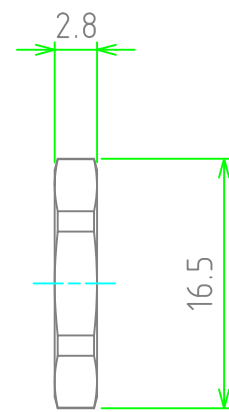

構成内容 / Components

No.	名称 / Part name	数量 / Pcs	材質 / Material	色・表面処理 / Color・Finish
1	キャップ / Cap	1	真ちゅう / Brass	ニッケルメッキ / Nickel plated
2	ゴムブッシュ / Sealing insert	1	TPE	ブラック / Black
3	コネクタ本体 / Connector	1	真ちゅう / Brass	ニッケルメッキ / Nickel plated
4	O-リング / O-ring	1	NBR	ブラック / Black
5	ナット / Lock nut	1	真ちゅう / Brass	ニッケルメッキ / Nickel plated

取付穴寸法 / Mounting hole dimensions

テクニカルデータ / Technical data

保護等級 / Protection class	IP68 10m/30min
温度範囲 / Temperature resistance	-40℃ ~ +100℃
適合ケーブル径 / Cable range	φ 6.5 ~ φ 8.0
取付穴径 / Mounting hole	φ 12.2

株式会社タカチ電機工業 <small>TAKACHI ELECTRONICS ENCLOSURE Co., LTD.</small>			品名 / Title 高防水型メタルケーブルグラウンド METAL CABLE GLAND	尺度 / Scale 2:1
承認 / Approved 中根	検図 / Checked 大江	製図 / Created 横田	型番 / Product number AGM12-8	
			作成日 / Date 2020/01/27	1 / 1