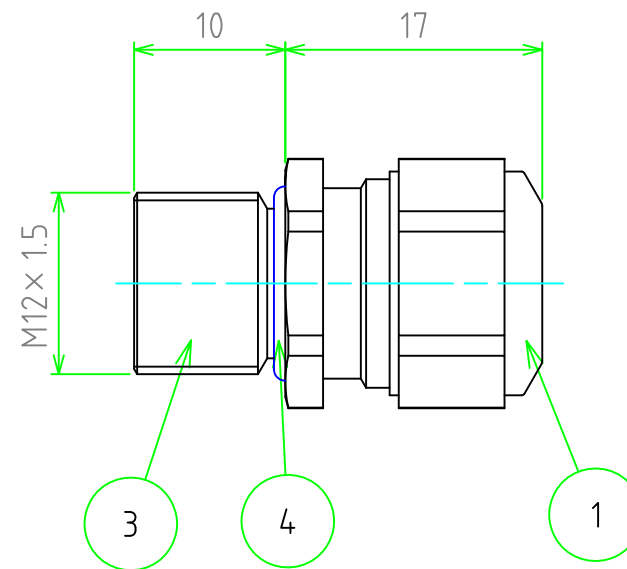

構成内容 / Components

No.	名称 / Part name	数量 / Pcs	材質 / Material	色・表面処理 / Color・Finish
1	キャップ / Cap	1	真ちゅう / Brass	ニッケルメッキ / Nickel plated
2	ゴムブッシュ / Sealing insert	1	TPE	ブラック / Black
3	コネクタ本体 / Connector	1	真ちゅう / Brass	ニッケルメッキ / Nickel plated
4	O-リング / O-ring	1	NBR	ブラック / Black
5	ナット / Lock nut	1	真ちゅう / Brass	ニッケルメッキ / Nickel plated

取付穴寸法 / Mounting hole dimensions

テクニカルデータ / Technical data

保護等級 / Protection class	IP68 10m/30min
温度範囲 / Temperature resistance	-40℃ ~ +100℃
適合ケーブル径 / Cable range	φ 6.5 ~ φ 8.0
取付穴径 / Mounting hole	φ 12.2

株式会社タカチ電機工業 <small>TAKACHI ELECTRONICS ENCLOSURE Co., LTD.</small>			品名 / Title 高防水型メタルケーブルグラウンド METAL CABLE GLAND	尺度 / Scale 2:1
承認 / Approved 中根	検図 / Checked 大江	製図 / Created 横田	型番 / Product number AGM12-8	
			作成日 / Date 2020/01/27	1 / 1