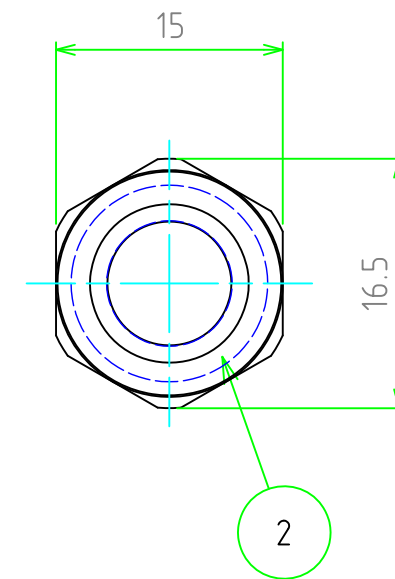

構成内容 / Components

No.	名称 / Part name	数量 / Pcs	材質 / Material	色・表面処理 / Color・Finish
1	キャップ / Cap	1	真ちゅう / Brass	ニッケルメッキ / Nickel plated
2	ゴムブッシュ / Sealing insert	1	TPE	ブラック / Black
3	コネクタ本体 / Connector	1	真ちゅう / Brass	ニッケルメッキ / Nickel plated
4	O-リング / O-ring	1	NBR	ブラック / Black
5	ナット / Lock nut	1	真ちゅう / Brass	ニッケルメッキ / Nickel plated

取付穴寸法 / Mounting hole dimensions

テクニカルデータ / Technical data

保護等級 / Protection class	IP68 10m/30min
温度範囲 / Temperature resistance	-40℃ ~ +100℃
適合ケーブル径 / Cable range	φ 6.5 ~ φ 8.0
取付穴径 / Mounting hole	φ 12.2

株式会社タカチ電機工業 <small>TAKACHI ELECTRONICS ENCLOSURE Co., LTD.</small>			品名 / Title 高防水型メタルケーブルグラウンド METAL CABLE GLAND	尺度 / Scale 2:1
承認 / Approved 中根	検図 / Checked 大江	製図 / Created 横田	型番 / Product number AGM12-8	
			作成日 / Date 2020/01/27	1 / 1