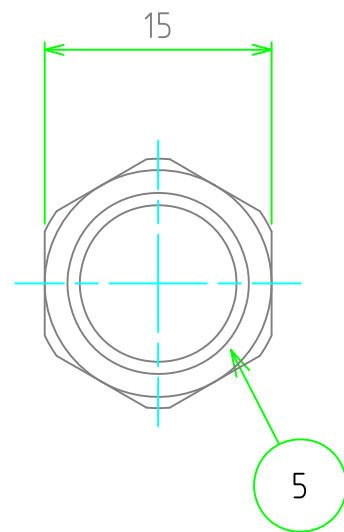

構成内容 / Components

No.	名称 / Part name	数量 / Pcs	材質 / Material	色・表面処理 / Color・Finish
1	キャップ / Cap	1	真ちゅう / Brass	ニッケルメッキ / Nickel plated
2	ゴムブッシュ / Sealing insert	1	TPE	ブラック / Black
3	コネクタ本体 / Connector	1	真ちゅう / Brass	ニッケルメッキ / Nickel plated
4	O-リング / O-ring	1	NBR	ブラック / Black
5	ナット / Lock nut	1	真ちゅう / Brass	ニッケルメッキ / Nickel plated

取付穴寸法 / Mounting hole dimensions

テクニカルデータ / Technical data

保護等級 / Protection class	IP68 10m/30min
温度範囲 / Temperature resistance	-40℃ ~ +100℃
適合ケーブル径 / Cable range	φ 6.5 ~ φ 8.0
取付穴径 / Mounting hole	φ 12.2

株式会社タカチ電機工業 <small>TAKACHI ELECTRONICS ENCLOSURE Co., LTD.</small>			品名 / Title 高防水型メタルケーブルグラウンド METAL CABLE GLAND	尺度 / Scale 2:1
承認 / Approved 中根	検図 / Checked 大江	製図 / Created 横田	型番 / Product number AGM12-8	
			作成日 / Date 2020/01/27	1 / 1