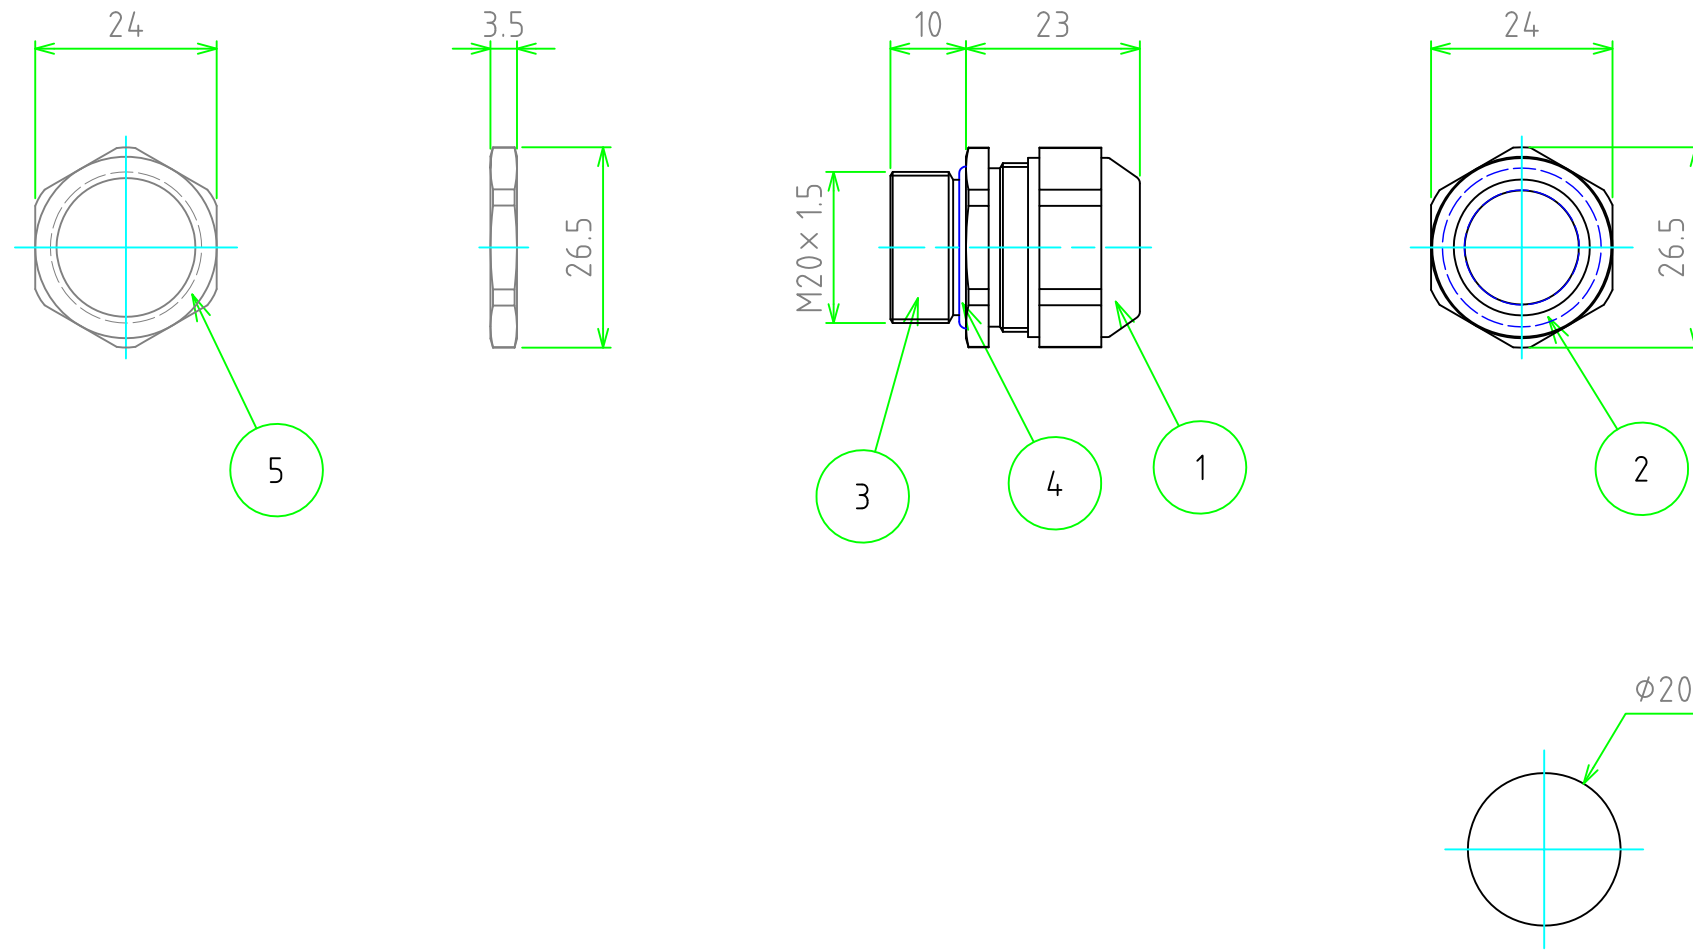

No.	名称 / Part name	数量 / Pcs	材質 / Material	色・表面処理 / Color・Finish
1	キャップ / Cap	1	真ちゅう / Brass	ニッケルメッキ / Nickel plated
2	ゴムブッシュ / Sealing insert	1	TPE	ブラック / Black
3	コネクタ本体 / Connector	1	真ちゅう / Brass	ニッケルメッキ / Nickel plated
4	O-リング / O-ring	1	NBR	ブラック / Black
5	ナット / Lock nut	1	真ちゅう / Brass	ニッケルメッキ / Nickel plated

取付穴寸法 / Mounting hole dimensions

テクニカルデータ / Technical data	
保護等級 / Protection class	IP68 10m/30min
温度範囲 / Temperature resistance	-40℃ ~ +100℃
適合ケーブル径 / Cable range	φ 11.0 ~ φ 15.0
取付穴径 / Mounting hole	φ 20.2