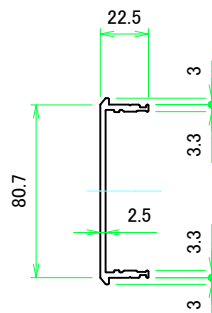

■テクニカルデータ / Technical Data■

締付トルク / Recommended torque

六角穴付ボルトM3x10 / Hexagon socket head M3-10 : 0.2N・m

皿M3x8 / Flat head M3-8 : 0.3N・m ~ 0.6N・m

構成内容 / Components

No.	名称 / Part name	数量 / Pcs	材質 / Material	色・表面処理 / Color・Finish
1	コーナーブロック Corner block	4	アルミダイキャスト ADC12 Diecast aluminium ADC12	シルバー、ブラック・塗装 Silver, Black・Painted (Unfinished inside)
2	側板 Frame	2	アルミ押出材 A6063S-T5 Extruded aluminium A6063S-T5	シルバー、ブラック・アルマイト Silver, Black・Anodized
3	フレーム Panel support frame	4	アルミ押出材 A6063S-T5 Extruded aluminium A6063S-T5	シルバー、ブラック・アルマイト Silver, Black・Anodized
4	パネル Panel	2	アルミ板 A1100P Aluminium A1100P	シルバー、ブラック・アルマイト Silver, Black・Anodized
5	カバー Top cover	1	アルミ板 A1100P Aluminium A1100P	シルバー、ブラック・アルマイト Silver, Black・Anodized
6	下カバー Bottom cover	1	アルミ板 A1100P Aluminium A1100P	シルバー、ブラック・アルマイト Silver, Black・Anodized
7	コーナーガード Corner guard	8	TPE (エラストマ) TPE (Elastomer)	ブラック、グレー、ネイビー、レッド Black, Gray, Navy, Red
8	取付ビス (皿M3 x 8) Screw (Flat head M3 - 8)	16	鉄 Steel	ニッケルメッキ Nickel plated
9	取付ビス (六角穴付ボルトM3 x 10) Screw (Hexagon socket head M3-10)	8	鉄 Steel	三価黒クロメート Black trivalent chromate

TAKACHI 株式会社タカチ電機工業 TAKACHI ELECTRONICS ENCLOSURE CO., LTD.			品名 / Title コーナーガード付アルミケース ALUMINIUM ENCLOSURE with CORNER GUARD	
承認 / Approved 中根	検図 / Checked 王	製図 / Created 野村	型番 / Product number AUG88-30-36-□□	尺度 / Scale
作成日 / Date 2023/03/13			ページ / Page 1 / 7	

C 側板 / C Frame

表面 / Front side

裏面 / Back side

D 側板 / D Frame

表面 / Front side

裏面 / Back side

株式会社タカチ電機工業 TAKACHI ELECTRONICS ENCLOSURE CO., LTD.			品名/Title 側板 Frame	尺度/Scale 1:2.5
承認/Approved 中根	検図/Checked 王	製図/Created 野村	型番/Product number 作成日/Date 2023/03/10	
H88 - D360				

表面 / Front side

裏面 / Back side

株式会社タカチ電機工業 TAKACHI ELECTRONICS ENCLOSURE CO., LTD.			品名/Title 下カバー Bottom cover	尺度/Scale 1:3
承認/Approved 中根	検図/Checked 王	製図/Created 野村	型番/Product number	
W300 - D360			作成日/Date 2022/11/16	
本図面の著作権は株式会社タカチ電機工業に帰属します。 / Copyright (C) TAKACHI ELECTRONICS ENCLOSURE CO., LTD. All Rights Reserved.				