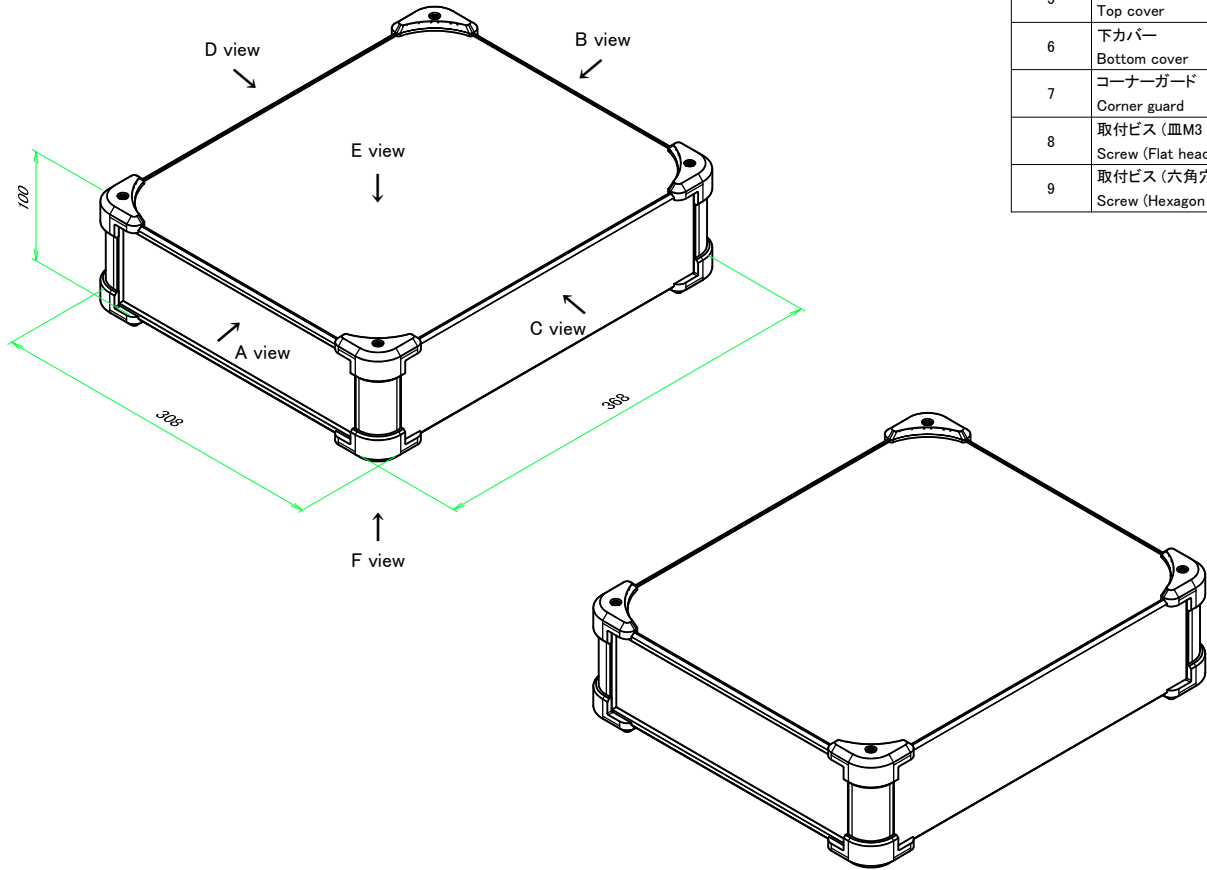

■テクニカルデータ / Technical Data■

締付トルク / Recommended torque

六角穴付ボルトM3x10 / Hexagon socket head M3-10 : 0.2N・m

皿M3x8 / Flat head M3-8 : 0.3N・m ~ 0.6N・m

構成内容 / Components

No.	名称 / Part name	数量 / Pcs	材質 / Material	色・表面処理 / Color・Finish
1	コーナーブロック Corner block	4	アルミダイキャスト ADC12 Diecast aluminium ADC12	シルバー、ブラック・塗装 Silver, Black・Painted (Unfinished inside)
2	側板 Frame	2	アルミ押出材 A6063S-T5 Extruded aluminium A6063S-T5	シルバー、ブラック・アルマイト Silver, Black・Anodized
3	フレーム Panel support frame	4	アルミ押出材 A6063S-T5 Extruded aluminium A6063S-T5	シルバー、ブラック・アルマイト Silver, Black・Anodized
4	パネル Panel	2	アルミ板 A1100P Aluminium A1100P	シルバー、ブラック・アルマイト Silver, Black・Anodized
5	カバー Top cover	1	アルミ板 A1100P Aluminium A1100P	シルバー、ブラック・アルマイト Silver, Black・Anodized
6	下カバー Bottom cover	1	アルミ板 A1100P Aluminium A1100P	シルバー、ブラック・アルマイト Silver, Black・Anodized
7	コーナーガード Corner guard	8	TPE (エラストマ) TPE (Elastomer)	ブラック、グレー、ネイビー、レッド Black, Gray, Navy, Red
8	取付ビス (皿M3 x 8) Screw (Flat head M3 - 8)	16	鉄 Steel	ニッケルメッキ Nickel plated
9	取付ビス (六角穴付ボルトM3 x 10) Screw (Hexagon socket head M3-10)	8	鉄 Steel	三価黒クロメート Black trivalent chromate

色仕様 (型番末尾□□) / Color Type (End of product number□□)

記号 / Code	アルミケース / Aluminium enclosure	コーナーガード / Corner guard
S B	シルバー / Silver	ブラック / Black
S G	シルバー / Silver	グレー / Gray
S N	シルバー / Silver	ネイビー / Navy
S R	シルバー / Silver	レッド / Red
B B	ブラック / Black	ブラック / Black
B G	ブラック / Black	グレー / Gray
B N	ブラック / Black	ネイビー / Navy
B B	ブラック / Black	レッド / Red