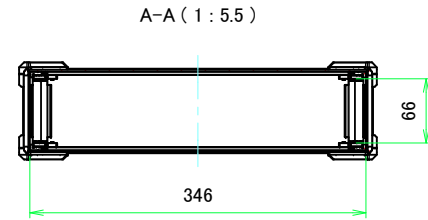

■テクニカルデータ / Technical Data■

締付トルク / Recommended torque

六角穴付ボルトM3x10 / Hexagon socket head M3-10 : 0.2N・m

皿M3x8 / Flat head M3-8 : 0.3N・m ~ 0.6N・m

構成内容 / Components

No.	名称 / Part name	数量 / Pcs	材質 / Material	色・表面処理 / Color・Finish
1	コーナーブロック Corner block	4	アルミダイキャスト ADC12 Diecast aluminium ADC12	シルバー、ブラック・塗装 Silver, Black・Painted (Unfinished inside)
2	側板 Frame	2	アルミ押出材 A6063S-T5 Extruded aluminium A6063S-T5	シルバー、ブラック・アルマイト Silver, Black・Anodized
3	フレーム Panel support frame	4	アルミ押出材 A6063S-T5 Extruded aluminium A6063S-T5	シルバー、ブラック・アルマイト Silver, Black・Anodized
4	パネル Panel	2	アルミ板 A1100P Aluminium A1100P	シルバー、ブラック・アルマイト Silver, Black・Anodized
5	カバー Top cover	1	アルミ板 A1100P Aluminium A1100P	シルバー、ブラック・アルマイト Silver, Black・Anodized
6	下カバー Bottom cover	1	アルミ板 A1100P Aluminium A1100P	シルバー、ブラック・アルマイト Silver, Black・Anodized
7	コーナーガード Corner guard	8	TPE (エラストマ) TPE (Elastomer)	ブラック、グレー、ネイビー、レッド Black, Gray, Navy, Red
8	取付ビス (皿M3 x 8) Screw (Flat head M3 - 8)	16	鉄 Steel	ニッケルメッキ Nickel plated
9	取付ビス (六角穴付ボルトM3 x 10) Screw (Hexagon socket head M3-10)	8	鉄 Steel	三価黒クロメート Black trivalent chromate

色仕様 (型番末尾□□) / Color Type (End of product number□□)

記号 / Code	アルミケース / Aluminium enclosure	コーナーガード / Corner guard
S B	シルバー / Silver	ブラック / Black
S G	シルバー / Silver	グレー / Gray
S N	シルバー / Silver	ネイビー / Navy
S R	シルバー / Silver	レッド / Red
B B	ブラック / Black	ブラック / Black
B G	ブラック / Black	グレー / Gray
B N	ブラック / Black	ネイビー / Navy
B B	ブラック / Black	レッド / Red

TAKACHI 株式会社タカチ電機工業 TAKACHI ELECTRONICS ENCLOSURE CO., LTD.			品名 / Title コーナーガード付アルミケース ALUMINIUM ENCLOSURE with CORNER GUARD	
承認 / Approved 中根	検図 / Checked 王	製図 / Created 野村	型番 / Product number AUG88-30-36-□□	尺度 / Scale
作成日 / Date 2023/03/13			ページ / Page 1 / 7	

C 側板 / C Frame

表面 / Front side

裏面 / Back side

D 側板 / D Frame

表面 / Front side

裏面 / Back side

株式会社タカチ電機工業 TAKACHI ELECTRONICS ENCLOSURE CO., LTD.			品名/Title 側板 Frame	尺度/Scale 1:2.5
承認/Approved 中根	検図/Checked 王	製図/Created 野村	型番/Product number 作成日/Date 2023/03/10	
H88 - D360				