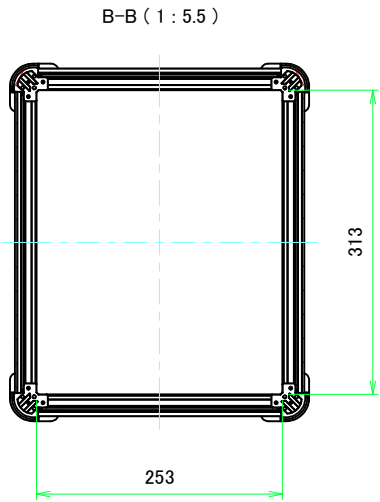

TAKACHI 株式会社タカチ電機工業 TAKACHI ELECTRONICS ENCLOSURE CO., LTD.		品名/Title コーナーガード付アルミケース ALUMINIUM ENCLOSURE with CORNER GUARD		
承認/Approved 中根	検図/Checked 王	製図/Created 野村		尺度/Scale 1:5.5
型番/Product number AUG88-30-36-□□			ページ/Page 2 / 7	
作成日/Date 2023/03/13