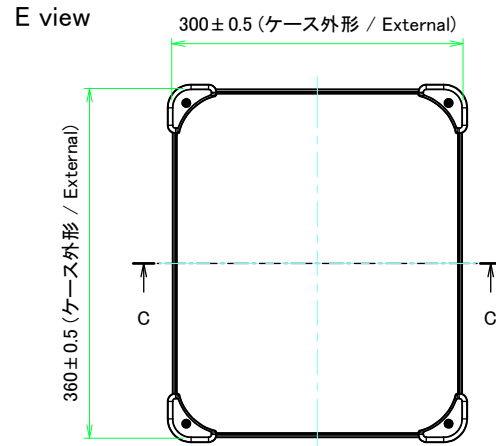

TAKACHI 株式会社タカチ電機工業 TAKACHI ELECTRONICS ENCLOSURE CO., LTD.		品名/Title コーナーガード付アルミケース ALUMINIUM ENCLOSURE with CORNER GUARD		
承認/Approved 中根	検図/Checked 王	製図/Created 野村		尺度/Scale 1:5.5
型番/Product number AUG88-30-36-□□			ページ/Page 2 / 7	
作成日/Date 2023/03/13