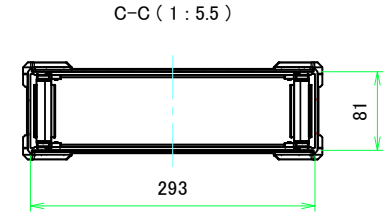

■テクニカルデータ / Technical Data■

締付トルク / Recommended torque

六角穴付ボルトM3x10 / Hexagon socket head M3-10 : 0.2N・m

皿M3x8 / Flat head M3-8 : 0.3N・m ~ 0.6N・m

構成内容 / Components

No.	名称 / Part name	数量 / Pcs	材質 / Material	色・表面処理 / Color・Finish
1	コーナーブロック Corner block	4	アルミダイキャスト ADC12 Diecast aluminium ADC12	シルバー、ブラック・塗装 Silver, Black・Painted (Unfinished inside)
2	側板 Frame	2	アルミ押出材 A6063S-T5 Extruded aluminium A6063S-T5	シルバー、ブラック・アルマイト Silver, Black・Anodized
3	フレーム Panel support frame	4	アルミ押出材 A6063S-T5 Extruded aluminium A6063S-T5	シルバー、ブラック・アルマイト Silver, Black・Anodized
4	パネル Panel	2	アルミ板 A1100P Aluminium A1100P	シルバー、ブラック・アルマイト Silver, Black・Anodized
5	カバー Top cover	1	アルミ板 A1100P Aluminium A1100P	シルバー、ブラック・アルマイト Silver, Black・Anodized
6	下カバー Bottom cover	1	アルミ板 A1100P Aluminium A1100P	シルバー、ブラック・アルマイト Silver, Black・Anodized
7	コーナーガード Corner guard	8	TPE (エラストマ) TPE (Elastomer)	ブラック、グレー、ネイビー、レッド Black, Gray, Navy, Red
8	取付ビス (皿M3 x 8) Screw (Flat head M3 - 8)	16	鉄 Steel	ニッケルメッキ Nickel plated
9	取付ビス (六角穴付ボルトM3 x 10) Screw (Hexagon socket head M3-10)	8	鉄 Steel	三価黒クロメート Black trivalent chromate

色仕様 (型番末尾□□) / Color Type (End of product number□□)

記号 / Code	アルミケース / Aluminium enclosure	コーナーガード / Corner guard
S B	シルバー / Silver	ブラック / Black
S G	シルバー / Silver	グレー / Gray
S N	シルバー / Silver	ネイビー / Navy
S R	シルバー / Silver	レッド / Red
B B	ブラック / Black	ブラック / Black
B G	ブラック / Black	グレー / Gray
B N	ブラック / Black	ネイビー / Navy
B B	ブラック / Black	レッド / Red

TAKACHI 株式会社タカチ電機工業 TAKACHI ELECTRONICS ENCLOSURE CO., LTD.			品名 / Title コーナーガード付アルミケース ALUMINIUM ENCLOSURE with CORNER GUARD	
承認 / Approved 中根	検図 / Checked 王	製図 / Created 野村	型番 / Product number AUG88-30-36-□□	尺度 / Scale
作成日 / Date 2023/03/13			ページ / Page 1 / 7	

C 側板 / C Frame

表面 / Front side

裏面 / Back side

D 側板 / D Frame

表面 / Front side

裏面 / Back side

株式会社タカチ電機工業 TAKACHI ELECTRONICS ENCLOSURE CO., LTD.			品名/Title 側板 Frame	尺度/Scale 1:2.5
承認/Approved 中根	検図/Checked 王	製図/Created 野村	型番/Product number 作成日/Date 2023/03/10	
H88 - D360				