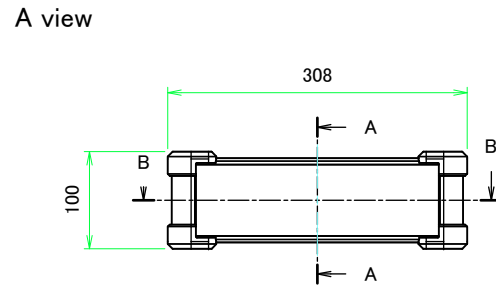

TAKACHI 株式会社タカチ電機工業 TAKACHI ELECTRONICS ENCLOSURE CO., LTD.		品名/Title コーナーガード付アルミケース ALUMINIUM ENCLOSURE with CORNER GUARD		
承認/Approved 中根	検図/Checked 王	製図/Created 野村		尺度/Scale 1:5.5
型番/Product number AUG88-30-36-□□			ページ/Page 2 / 7	
作成日/Date 2023/03/13