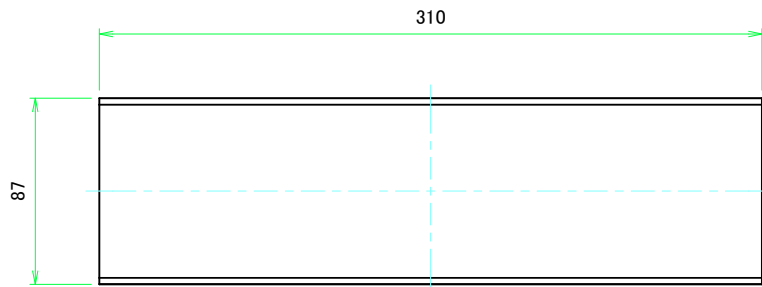

C 側板 / C Frame

表面 / Front side