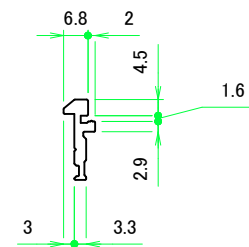

■テクニカルデータ / Technical Data■

締付トルク / Recommended torque

六角穴付ボルトM3x10 / Hexagon socket head M3-10 : 0.2N・m

皿M3x8 / Flat head M3-8 : 0.3N・m ~ 0.6N・m

構成内容 / Components

No.	名称 / Part name	数量 / Pcs	材質 / Material	色・表面処理 / Color・Finish
1	コーナーブロック Corner block	4	アルミダイキャスト ADC12 Diecast aluminium ADC12	シルバー、ブラック・塗装 Silver, Black・Painted (Unfinished inside)
2	側板 Frame	2	アルミ押出材 A6063S-T5 Extruded aluminium A6063S-T5	シルバー、ブラック・アルマイト Silver, Black・Anodized
3	フレーム Panel support frame	4	アルミ押出材 A6063S-T5 Extruded aluminium A6063S-T5	シルバー、ブラック・アルマイト Silver, Black・Anodized
4	パネル Panel	2	アルミ板 A1100P Aluminium A1100P	シルバー、ブラック・アルマイト Silver, Black・Anodized
5	カバー Top cover	1	アルミ板 A1100P Aluminium A1100P	シルバー、ブラック・アルマイト Silver, Black・Anodized
6	下カバー Bottom cover	1	アルミ板 A1100P Aluminium A1100P	シルバー、ブラック・アルマイト Silver, Black・Anodized
7	コーナーガード Corner guard	8	TPE (エラストマ) TPE (Elastomer)	ブラック、グレー、ネイビー、レッド Black, Gray, Navy, Red
8	取付ビス (皿M3 x 8) Screw (Flat head M3 - 8)	16	鉄 Steel	ニッケルメッキ Nickel plated
9	取付ビス (六角穴付ボルトM3 x 10) Screw (Hexagon socket head M3-10)	8	鉄 Steel	三価黒クロメート Black trivalent chromate

C 側板 / C Frame

表面 / Front side

裏面 / Back side

D 側板 / D Frame

表面 / Front side

裏面 / Back side

株式会社タカチ電機工業 TAKACHI ELECTRONICS ENCLOSURE CO., LTD.			品名/Title 側板 Frame	尺度/Scale 1:2.5
承認/Approved 中根	検図/Checked 王	製図/Created 野村	型番/Product number 作成日/Date 2023/03/10	
H88 - D360				

A パネル / A Panel

表面 / Front side

裏面 / Back side

B パネル / B Panel

表面 / Front side

裏面 / Back side

株式会社タカチ電機工業 TAKACHI ELECTRONICS ENCLOSURE CO., LTD.			品名/Title パネル Panel	
承認/Approved	検図/Checked	製図/Created	型番/Product number	尺度/Scale 1:2.5
中根	王	野村		ページ/Page 5 / 7
H88 - W300			作成日/Date 2023/03/10	
本図面の著作権は株式会社タカチ電機工業に帰属します。 / Copyright (C) TAKACHI ELECTRONICS ENCLOSURE CO., LTD. All Rights Reserved.				