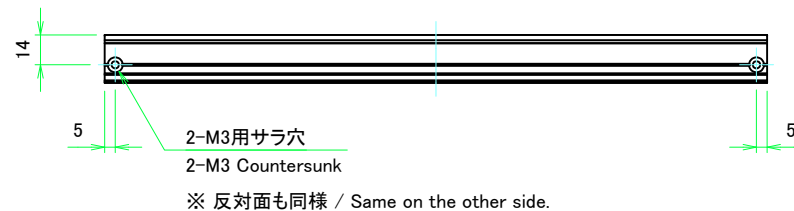

■テクニカルデータ / Technical Data■

締付トルク / Recommended torque

六角穴付ボルトM3x10 / Hexagon socket head M3-10 : 0.2N・m

皿M3x8 / Flat head M3-8 : 0.3N・m ~ 0.6N・m

構成内容 / Components

No.	名称 / Part name	数量 / Pcs	材質 / Material	色・表面処理 / Color・Finish
1	コーナーブロック Corner block	4	アルミダイキャスト ADC12 Diecast aluminium ADC12	シルバー、ブラック・塗装 Silver, Black・Painted (Unfinished inside)
2	側板 Frame	2	アルミ押出材 A6063S-T5 Extruded aluminium A6063S-T5	シルバー、ブラック・アルマイト Silver, Black・Anodized
3	フレーム Panel support frame	4	アルミ押出材 A6063S-T5 Extruded aluminium A6063S-T5	シルバー、ブラック・アルマイト Silver, Black・Anodized
4	パネル Panel	2	アルミ板 A1100P Aluminium A1100P	シルバー、ブラック・アルマイト Silver, Black・Anodized
5	カバー Top cover	1	アルミ板 A1100P Aluminium A1100P	シルバー、ブラック・アルマイト Silver, Black・Anodized
6	下カバー Bottom cover	1	アルミ板 A1100P Aluminium A1100P	シルバー、ブラック・アルマイト Silver, Black・Anodized
7	コーナーガード Corner guard	8	TPE (エラストマ) TPE (Elastomer)	ブラック、グレー、ネイビー、レッド Black, Gray, Navy, Red
8	取付ビス (皿M3 x 8) Screw (Flat head M3 - 8)	16	鉄 Steel	ニッケルメッキ Nickel plated
9	取付ビス (六角穴付ボルトM3 x 10) Screw (Hexagon socket head M3-10)	8	鉄 Steel	三価黒クロメート Black trivalent chromate

TAKACHI 株式会社タカチ電機工業 TAKACHI ELECTRONICS ENCLOSURE CO., LTD.			品名 / Title コーナーガード付アルミケース ALUMINIUM ENCLOSURE with CORNER GUARD	
承認 / Approved 中根	検図 / Checked 王	製図 / Created 野村	型番 / Product number AUG88-30-36-□□	尺度 / Scale
作成日 / Date 2023/03/13			ページ / Page 1 / 7	

C 側板 / C Frame

表面 / Front side

裏面 / Back side

D 側板 / D Frame

表面 / Front side

裏面 / Back side

株式会社タカチ電機工業 TAKACHI ELECTRONICS ENCLOSURE CO., LTD.			品名/Title 側板 Frame	尺度/Scale 1:2.5
承認/Approved 中根	検図/Checked 王	製図/Created 野村	型番/Product number 作成日/Date 2023/03/10	
H88 - D360				