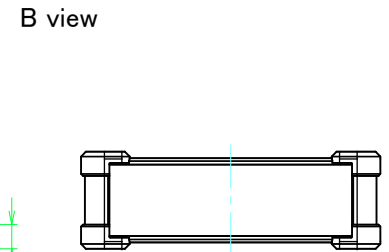

TAKACHI 株式会社タカチ電機工業 TAKACHI ELECTRONICS ENCLOSURE CO., LTD.		品名/Title コーナーガード付アルミケース ALUMINIUM ENCLOSURE with CORNER GUARD		
承認/Approved 中根	検図/Checked 王	製図/Created 野村		尺度/Scale 1:5.5
型番/Product number AUG88-30-36-□□			ページ/Page 2 / 7	
作成日/Date 2023/03/13