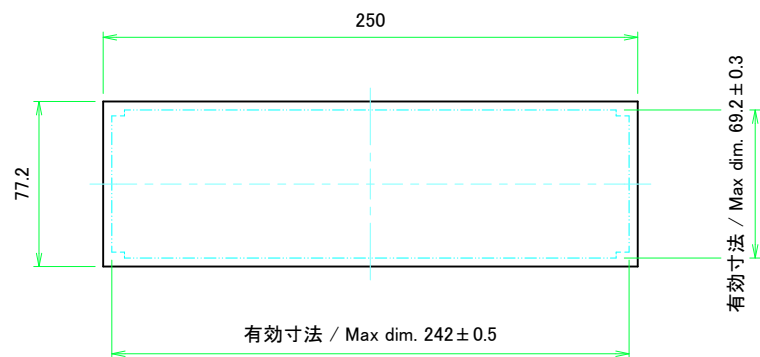

A パネル / A Panel

表面 / Front side