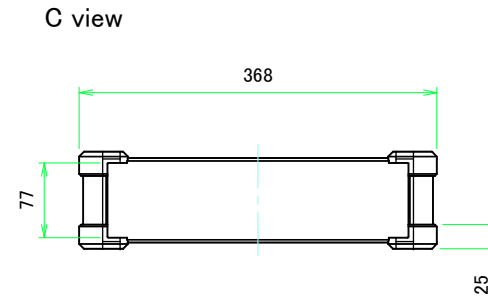

TAKACHI 株式会社タカチ電機工業 TAKACHI ELECTRONICS ENCLOSURE CO., LTD.		品名/Title コーナーガード付アルミケース ALUMINIUM ENCLOSURE with CORNER GUARD		
承認/Approved 中根	検図/Checked 王	製図/Created 野村		尺度/Scale 1:5.5
型番/Product number AUG88-30-36-□□			ページ/Page 2 / 7	
作成日/Date 2023/03/13