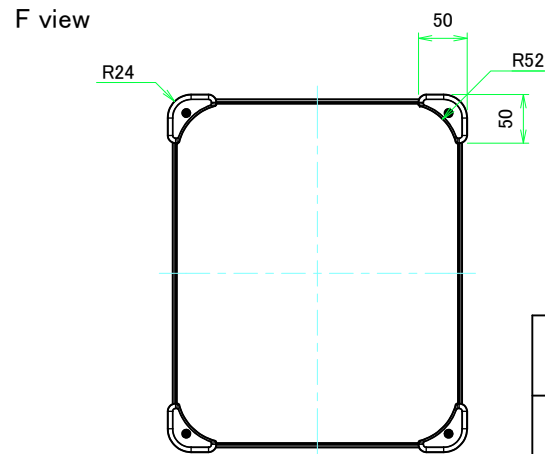

TAKACHI 株式会社タカチ電機工業 TAKACHI ELECTRONICS ENCLOSURE CO., LTD.		品名/Title コーナーガード付アルミケース ALUMINIUM ENCLOSURE with CORNER GUARD		
承認/Approved 中根	検図/Checked 王	製図/Created 野村		尺度/Scale 1:5.5
型番/Product number AUG88-30-36-□□			ページ/Page 2 / 7	
作成日/Date 2023/03/13