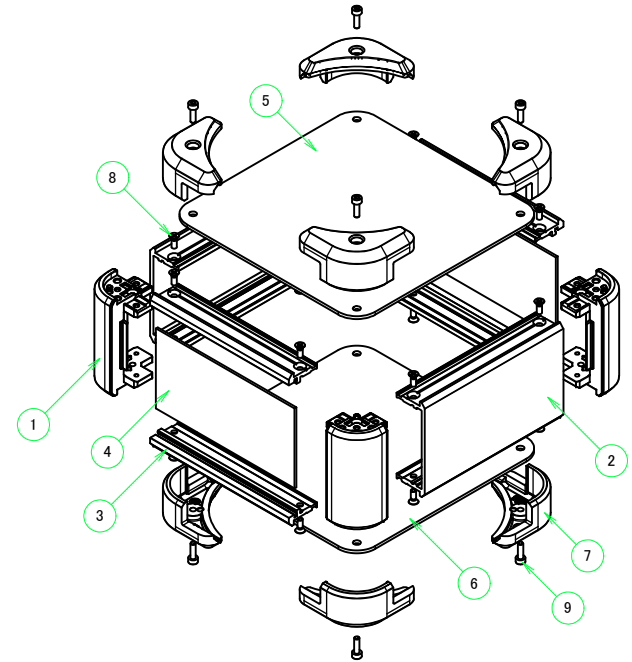

■テクニカルデータ / Technical Data■

締付トルク / Recommended torque

六角穴付ボルトM3x10 / Hexagon socket head M3-10 : 0.2N・m

皿M3x8 / Flat head M3-8 : 0.3N・m ~ 0.6N・m

構成内容 / Components

No.	名称 / Part name	数量 / Pcs	材質 / Material	色・表面処理 / Color・Finish
1	コーナーブロック Corner block	4	アルミダイキャスト ADC12 Diecast aluminium ADC12	シルバー、ブラック・塗装 Silver, Black・Painted (Unfinished inside)
2	側板 Frame	2	アルミ押出材 A6063S-T5 Extruded aluminium A6063S-T5	シルバー、ブラック・アルマイト Silver, Black・Anodized
3	フレーム Panel support frame	4	アルミ押出材 A6063S-T5 Extruded aluminium A6063S-T5	シルバー、ブラック・アルマイト Silver, Black・Anodized
4	パネル Panel	2	アルミ板 A1100P Aluminium A1100P	シルバー、ブラック・アルマイト Silver, Black・Anodized
5	カバー Top cover	1	アルミ板 A1100P Aluminium A1100P	シルバー、ブラック・アルマイト Silver, Black・Anodized
6	下カバー Bottom cover	1	アルミ板 A1100P Aluminium A1100P	シルバー、ブラック・アルマイト Silver, Black・Anodized
7	コーナーガード Corner guard	8	TPE (エラストマ) TPE (Elastomer)	ブラック、グレー、ネイビー、レッド Black, Gray, Navy, Red
8	取付ビス (皿M3 x 8) Screw (Flat head M3 - 8)	16	鉄 Steel	ニッケルメッキ Nickel plated
9	取付ビス (六角穴付ボルトM3 x 10) Screw (Hexagon socket head M3-10)	8	鉄 Steel	三価黒クロメート Black trivalent chromate

色仕様 (型番末尾□□) / Color Type (End of product number□□)

記号 / Code	アルミケース / Aluminium enclosure	コーナーガード / Corner guard
S B	シルバー / Silver	ブラック / Black
S G	シルバー / Silver	グレー / Gray
S N	シルバー / Silver	ネイビー / Navy
S R	シルバー / Silver	レッド / Red
B B	ブラック / Black	ブラック / Black
B G	ブラック / Black	グレー / Gray
B N	ブラック / Black	ネイビー / Navy
B B	ブラック / Black	レッド / Red

TAKACHI 株式会社タカチ電機工業 TAKACHI ELECTRONICS ENCLOSURE CO., LTD.			品名 / Title コーナーガード付アルミケース ALUMINIUM ENCLOSURE with CORNER GUARD	
承認 / Approved 中根	検図 / Checked 王	製図 / Created 野村	型番 / Product number AUG88-30-36-□□	尺度 / Scale
作成日 / Date 2023/03/13			ページ / Page 1 / 7	

C 側板 / C Frame

表面 / Front side

裏面 / Back side

D 側板 / D Frame

表面 / Front side

裏面 / Back side

株式会社タカチ電機工業 TAKACHI ELECTRONICS ENCLOSURE CO., LTD.			品名/Title 側板 Frame	尺度/Scale 1:2.5
承認/Approved 中根	検図/Checked 王	製図/Created 野村	型番/Product number 作成日/Date 2023/03/10	
H88 - D360				