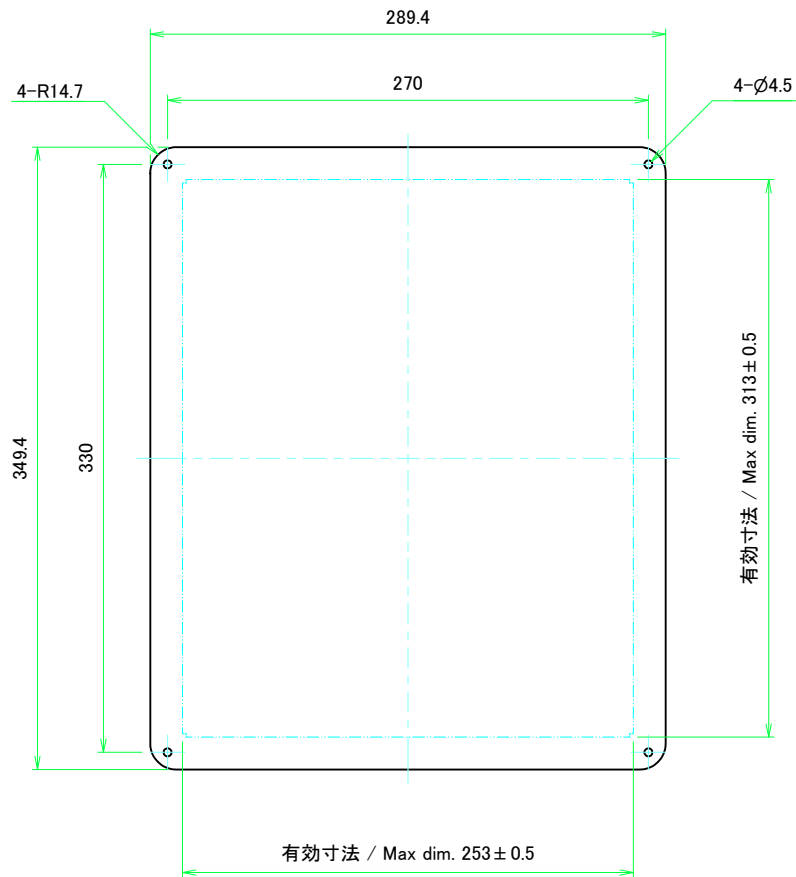

C 側板 / C Frame

表面 / Front side

裏面 / Back side

D 側板 / D Frame

表面 / Front side

裏面 / Back side

株式会社タカチ電機工業 TAKACHI ELECTRONICS ENCLOSURE CO., LTD.			品名/Title 側板 Frame	尺度/Scale 1:2.5
承認/Approved 中根	検図/Checked 王	製図/Created 野村	型番/Product number 作成日/Date 2023/03/10	
H88 - D360				

A パネル / A Panel

表面 / Front side

裏面 / Back side

B パネル / B Panel

表面 / Front side

裏面 / Back side

株式会社タカチ電機工業 TAKACHI ELECTRONICS ENCLOSURE CO., LTD.			品名/Title パネル Panel	
承認/Approved	検図/Checked	製図/Created	型番/Product number	尺度/Scale 1:2.5
中根	王	野村		ページ/Page 5 / 7
H88 - W300			作成日/Date 2023/03/10	
本図面の著作権は株式会社タカチ電機工業に帰属します。 / Copyright (C) TAKACHI ELECTRONICS ENCLOSURE CO., LTD. All Rights Reserved.				

表面 / Front side

裏面 / Back side

株式会社タカチ電機工業 TAKACHI ELECTRONICS ENCLOSURE CO., LTD.			品名/Title カバー Top cover	尺度/Scale 1:3
承認/Approved 中根	検図/Checked 王	製図/Created 野村	型番/Product number	
W300 - D360			作成日/Date 2022/11/16	
本図面の著作権は株式会社タカチ電機工業に帰属します。 / Copyright (C) TAKACHI ELECTRONICS ENCLOSURE CO., LTD. All Rights Reserved.				