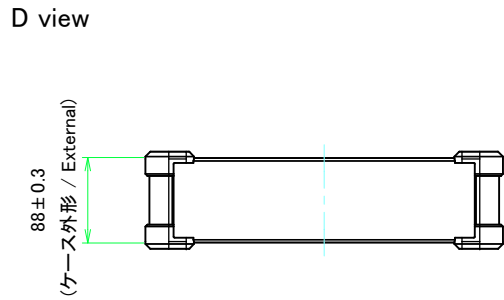

TAKACHI 株式会社タカチ電機工業 TAKACHI ELECTRONICS ENCLOSURE CO., LTD.		品名/Title コーナーガード付アルミケース ALUMINIUM ENCLOSURE with CORNER GUARD		
承認/Approved 中根	検図/Checked 王	製図/Created 野村		尺度/Scale 1:5.5
型番/Product number AUG88-30-36-□□			ページ/Page 2 / 7	
作成日/Date 2023/03/13