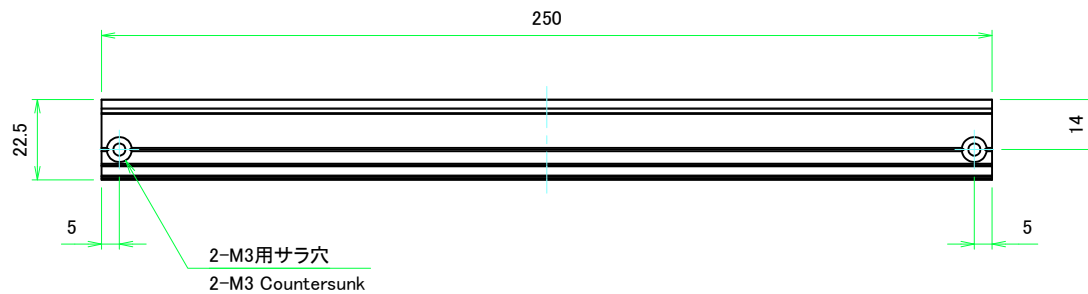

C 側板 / C Frame

表面 / Front side

裏面 / Back side

D 側板 / D Frame

表面 / Front side

裏面 / Back side

株式会社タカチ電機工業 TAKACHI ELECTRONICS ENCLOSURE CO., LTD.			品名/Title 側板 Frame	尺度/Scale 1:2.5
承認/Approved 中根	検図/Checked 王	製図/Created 野村	型番/Product number 作成日/Date 2023/03/10	
H88 - D360				