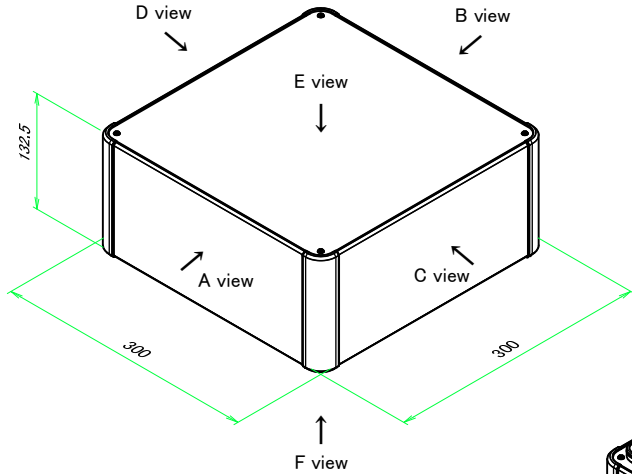

■テクニカルデータ / Technical Data■

締付トルク / Recommended torque: 0.3N・m ~ 0.6N・m