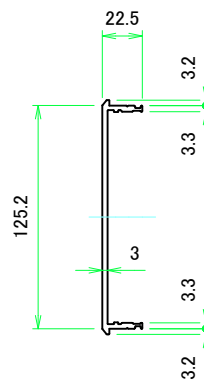

B view

D view

E view

C view

F view

A-A (1:5.5)

A view

C-C (1:5.5)

B-B (1:5.5)

株式会社タカチ電機工業 <small>TAKACHI ELECTRONICS ENCLOSURE CO., LTD.</small>			品名/Title アルミコントロールボックス ALUMINIUM CONTROL BOX	尺度/Scale 1:5.5
承認/Approved 中根	検図/Checked 王	製図/Created 野村	型番/Product number AUX133-30-30A□-□□	
			作成日/Date 2022/12/01	

A 側板 / A Frame

表面 / Front side

裏面 / Back side

B 側板 / B Frame

表面 / Front side

裏面 / Back side

株式会社タカチ電機工業 <small>TAKACHI ELECTRONICS ENCLOSURE CO., LTD.</small>			品名/Title 側板 Frame	尺度/Scale 1:3
承認/Approved	検図/Checked	製図/Created	型番/Product number	
中根	王	野村		3 / 6
H133 - W300			作成日/Date	2023/01/05
<small>本図面の著作権は株式会社タカチ電機工業に帰属します。 / Copyright (C) TAKACHI ELECTRONICS ENCLOSURE CO., LTD. All Rights Reserved.</small>				

C 側板 / C Frame

表面 / Front side

裏面 / Back side

D 側板 / D Frame

表面 / Front side

裏面 / Back side

株式会社タカチ電機工業 TAKACHI ELECTRONICS ENCLOSURE CO., LTD.			品名/Title 側板 Frame	尺度/Scale 1:3
承認/Approved 中根	検図/Checked 王	製図/Created 野村	型番/Product number H133 - D300	
			作成日/Date 2023/01/05	
本図面の著作権は株式会社タカチ電機工業に帰属します。 / Copyright (C) TAKACHI ELECTRONICS ENCLOSURE CO., LTD. All Rights Reserved.				