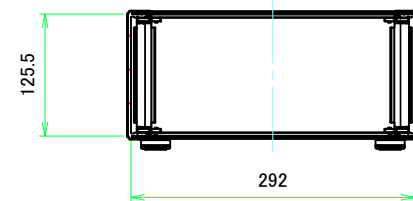

B view

D view

E view

C view

F view

A-A (1:5.5)

A view

C-C (1:5.5)

B-B (1:5.5)

株式会社タカチ電機工業 <small>TAKACHI ELECTRONICS ENCLOSURE CO., LTD.</small>			品名/Title アルミコントロールボックス ALUMINIUM CONTROL BOX	尺度/Scale 1:5.5
承認/Approved 中根	検図/Checked 王	製図/Created 野村	型番/Product number AUX133-30-30A□-□□	
			作成日/Date 2022/12/01	

A 側板 / A Frame

表面 / Front side

裏面 / Back side

B 側板 / B Frame

表面 / Front side

裏面 / Back side

株式会社タカチ電機工業 <small>TAKACHI ELECTRONICS ENCLOSURE CO., LTD.</small>			品名/Title 側板 Frame	尺度/Scale 1:3
承認/Approved	検図/Checked	製図/Created	型番/Product number	
中根	王	野村		3 / 6
H133 - W300			作成日/Date	2023/01/05
<small>本図面の著作権は株式会社タカチ電機工業に帰属します。 / Copyright (C) TAKACHI ELECTRONICS ENCLOSURE CO., LTD. All Rights Reserved.</small>				

C 側板 / C Frame

表面 / Front side

裏面 / Back side

D 側板 / D Frame

表面 / Front side

裏面 / Back side

株式会社タカチ電機工業 TAKACHI ELECTRONICS ENCLOSURE CO., LTD.			品名/Title 側板 Frame	尺度/Scale 1:3
承認/Approved 中根	検図/Checked 王	製図/Created 野村	型番/Product number H133 - D300	
			作成日/Date 2023/01/05	
本図面の著作権は株式会社タカチ電機工業に帰属します。 / Copyright (C) TAKACHI ELECTRONICS ENCLOSURE CO., LTD. All Rights Reserved.				