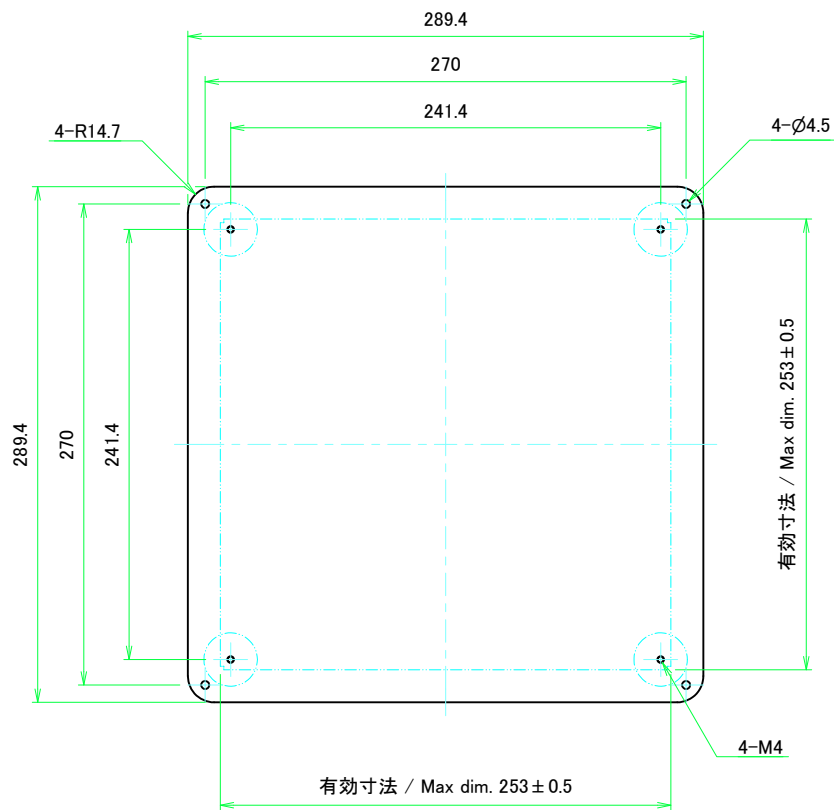

B view

D view

E view

C view

F view

A-A (1:5.5)

A view

C-C (1:5.5)

A 側板 / A Frame

表面 / Front side

裏面 / Back side

B 側板 / B Frame

表面 / Front side

裏面 / Back side

株式会社タカチ電機工業 <small>TAKACHI ELECTRONICS ENCLOSURE CO., LTD.</small>			品名/Title 側板 Frame	尺度/Scale 1:3
承認/Approved	検図/Checked	製図/Created	型番/Product number	
中根	王	野村		3 / 6
H133 - W300			作成日/Date	2023/01/05
<small>本図面の著作権は株式会社タカチ電機工業に帰属します。 / Copyright (C) TAKACHI ELECTRONICS ENCLOSURE CO., LTD. All Rights Reserved.</small>				

C 側板 / C Frame

表面 / Front side

裏面 / Back side

D 側板 / D Frame

表面 / Front side

裏面 / Back side

株式会社タカチ電機工業 TAKACHI ELECTRONICS ENCLOSURE CO., LTD.			品名/Title 側板 Frame	尺度/Scale 1:3
承認/Approved 中根	検図/Checked 王	製図/Created 野村	型番/Product number H133 - D300	
			作成日/Date 2023/01/05	
本図面の著作権は株式会社タカチ電機工業に帰属します。 / Copyright (C) TAKACHI ELECTRONICS ENCLOSURE CO., LTD. All Rights Reserved.				

表面 / Front side

裏面 / Back side

 株式会社タカチ電機工業 TAKACHI ELECTRONICS ENCLOSURE CO., LTD.			品名/Title カバー Top cover	 尺度/Scale 1:3
承認/Approved 中根	検図/Checked 王	製図/Created 野村	型番/Product number	
W300 - D300			作成日/Date 2022/11/16	
本図面の著作権は株式会社タカチ電機工業に帰属します。 / Copyright (C) TAKACHI ELECTRONICS ENCLOSURE CO., LTD. All Rights Reserved.				