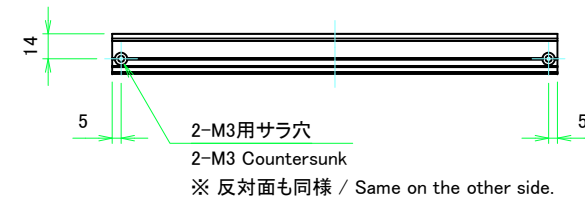

A 側板 / A Frame

表面 / Front side

裏面 / Back side

B 側板 / B Frame

表面 / Front side

裏面 / Back side

株式会社タカチ電機工業 <small>TAKACHI ELECTRONICS ENCLOSURE CO., LTD.</small>			品名/Title 側板 Frame	尺度/Scale 1:3
承認/Approved	検図/Checked	製図/Created	型番/Product number	
中根	王	野村		3 / 6
H133 - W300			作成日/Date	2023/01/05
<small>本図面の著作権は株式会社タカチ電機工業に帰属します。 / Copyright (C) TAKACHI ELECTRONICS ENCLOSURE CO., LTD. All Rights Reserved.</small>				

C 側板 / C Frame

表面 / Front side

裏面 / Back side

D 側板 / D Frame

表面 / Front side

裏面 / Back side

株式会社タカチ電機工業 TAKACHI ELECTRONICS ENCLOSURE CO., LTD.			品名/Title 側板 Frame	尺度/Scale 1:3
承認/Approved 中根	検図/Checked 王	製図/Created 野村	型番/Product number H133 - D300	
			作成日/Date 2023/01/05	
本図面の著作権は株式会社タカチ電機工業に帰属します。 / Copyright (C) TAKACHI ELECTRONICS ENCLOSURE CO., LTD. All Rights Reserved.				