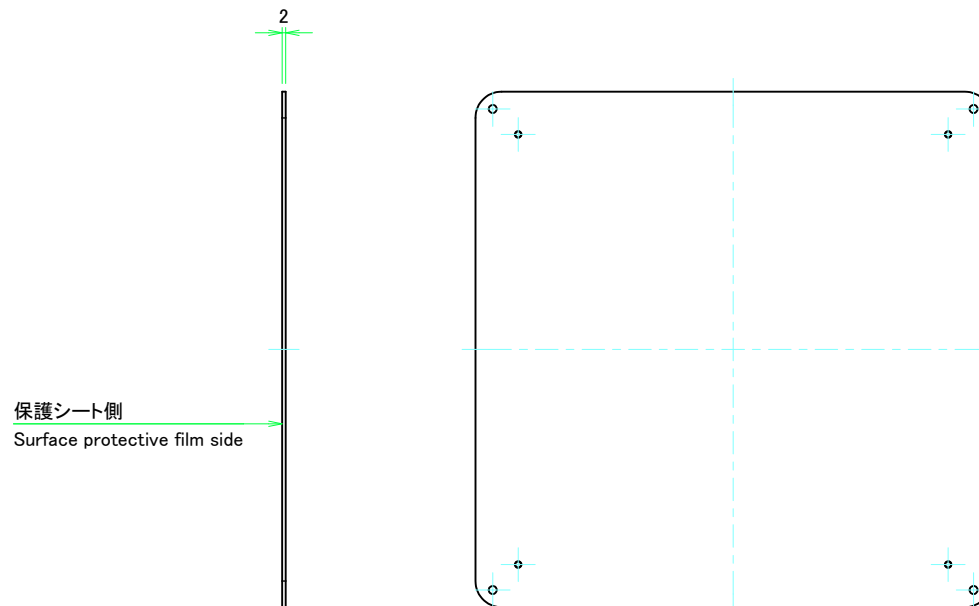

裏面 / Back side

株式会社タカチ電機工業 TAKACHI ELECTRONICS ENCLOSURE CO., LTD.			品名/Title 下カバー Bottom cover	尺度/Scale 1:3	
承認/Approved 中根	検図/Checked 王	製図/Created 野村	型番/Product number		ページ/Page 6 / 6
W300 - D300			作成日/Date 2022/11/16		
本図面の著作権は株式会社タカチ電機工業に帰属します。 / Copyright (C) TAKACHI ELECTRONICS ENCLOSURE CO., LTD. All Rights Reserved.