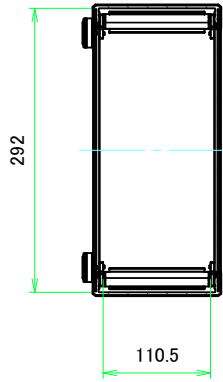

B view

D view

E view

C view

F view

A-A (1:5.5)

A view

C-C (1:5.5)

B-B (1:5.5)

株式会社タカチ電機工業 <small>TAKACHI ELECTRONICS ENCLOSURE CO., LTD.</small>			品名/Title アルミコントロールボックス ALUMINIUM CONTROL BOX	尺度/Scale 1:5.5
承認/Approved 中根	検図/Checked 王	製図/Created 野村	型番/Product number AUX133-30-30A□-□□	
			作成日/Date 2022/12/01	

A 側板 / A Frame

表面 / Front side

裏面 / Back side

B 側板 / B Frame

表面 / Front side

裏面 / Back side

株式会社タカチ電機工業 <small>TAKACHI ELECTRONICS ENCLOSURE CO., LTD.</small>			品名/Title 側板 Frame	尺度/Scale 1:3
承認/Approved	検図/Checked	製図/Created	型番/Product number	
中根	王	野村		3 / 6
H133 - W300			作成日/Date	2023/01/05
<small>本図面の著作権は株式会社タカチ電機工業に帰属します。 / Copyright (C) TAKACHI ELECTRONICS ENCLOSURE CO., LTD. All Rights Reserved.</small>				

C 側板 / C Frame

表面 / Front side

裏面 / Back side

D 側板 / D Frame

表面 / Front side

裏面 / Back side

株式会社タカチ電機工業 TAKACHI ELECTRONICS ENCLOSURE CO., LTD.			品名/Title 側板 Frame	尺度/Scale 1:3
承認/Approved 中根	検図/Checked 王	製図/Created 野村	型番/Product number H133 - D300	
			作成日/Date 2023/01/05	
本図面の著作権は株式会社タカチ電機工業に帰属します。 / Copyright (C) TAKACHI ELECTRONICS ENCLOSURE CO., LTD. All Rights Reserved.				