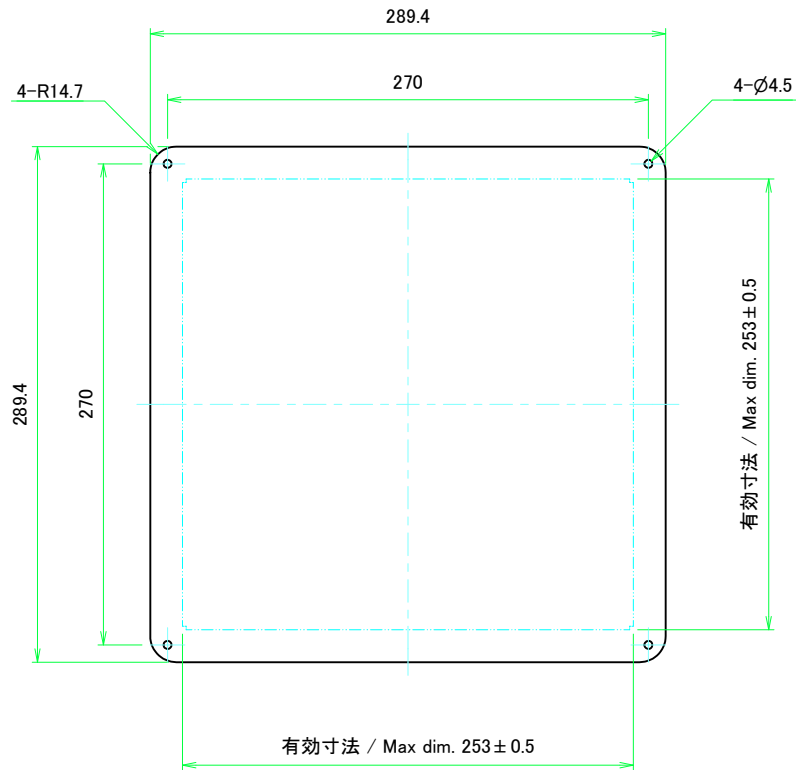

B view

D view

E view

C view

F view

A-A (1:5.5)

A view

C-C (1:5.5)

A 側板 / A Frame

表面 / Front side

裏面 / Back side

B 側板 / B Frame

表面 / Front side

裏面 / Back side

株式会社タカチ電機工業 <small>TAKACHI ELECTRONICS ENCLOSURE CO., LTD.</small>			品名/Title 側板 Frame	尺度/Scale 1:3
承認/Approved	検図/Checked	製図/Created	型番/Product number	
中根	王	野村		3 / 6
H133 - W300			作成日/Date	2023/01/05
<small>本図面の著作権は株式会社タカチ電機工業に帰属します。 / Copyright (C) TAKACHI ELECTRONICS ENCLOSURE CO., LTD. All Rights Reserved.</small>				

C 側板 / C Frame

表面 / Front side

裏面 / Back side

D 側板 / D Frame

表面 / Front side

裏面 / Back side

株式会社タカチ電機工業 TAKACHI ELECTRONICS ENCLOSURE CO., LTD.			品名/Title 側板 Frame	尺度/Scale 1:3
承認/Approved 中根	検図/Checked 王	製図/Created 野村	型番/Product number H133 - D300	
			作成日/Date 2023/01/05	
本図面の著作権は株式会社タカチ電機工業に帰属します。 / Copyright (C) TAKACHI ELECTRONICS ENCLOSURE CO., LTD. All Rights Reserved.				

表面 / Front side

裏面 / Back side

 株式会社タカチ電機工業 TAKACHI ELECTRONICS ENCLOSURE CO., LTD.			品名/Title カバー Top cover	 尺度/Scale 1:3
承認/Approved 中根	検図/Checked 王	製図/Created 野村	型番/Product number	
W300 - D300			作成日/Date 2022/11/16	
本図面の著作権は株式会社タカチ電機工業に帰属します。 / Copyright (C) TAKACHI ELECTRONICS ENCLOSURE CO., LTD. All Rights Reserved.				