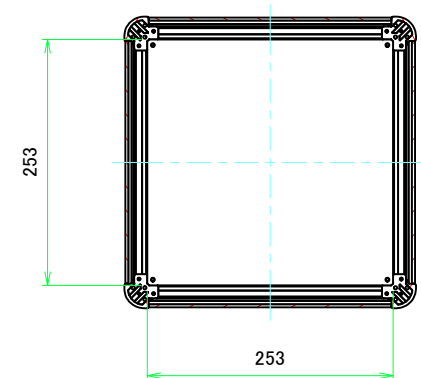

B view

D view

E view

C view

F view

A-A (1:5.5)

A view

C-C (1:5.5)

B-B (1:5.5)

株式会社タカチ電機工業 <small>TAKACHI ELECTRONICS ENCLOSURE CO., LTD.</small>			品名/Title アルミコントロールボックス ALUMINIUM CONTROL BOX	尺度/Scale 1:5.5
承認/Approved 中根	検図/Checked 王	製図/Created 野村	型番/Product number AUX133-30-30A□-□□	
			作成日/Date 2022/12/01	

A 側板 / A Frame

表面 / Front side

裏面 / Back side

B 側板 / B Frame

表面 / Front side

裏面 / Back side

株式会社タカチ電機工業 <small>TAKACHI ELECTRONICS ENCLOSURE CO., LTD.</small>			品名/Title 側板 Frame	尺度/Scale 1:3
承認/Approved	検図/Checked	製図/Created	型番/Product number	
中根	王	野村		3 / 6
H133 - W300			作成日/Date	2023/01/05
<small>本図面の著作権は株式会社タカチ電機工業に帰属します。 / Copyright (C) TAKACHI ELECTRONICS ENCLOSURE CO., LTD. All Rights Reserved.</small>				

C 側板 / C Frame

表面 / Front side

裏面 / Back side

D 側板 / D Frame

表面 / Front side

裏面 / Back side

株式会社タカチ電機工業 TAKACHI ELECTRONICS ENCLOSURE CO., LTD.			品名/Title 側板 Frame	尺度/Scale 1:3
承認/Approved 中根	検図/Checked 王	製図/Created 野村	型番/Product number H133 - D300	
			作成日/Date 2023/01/05	
本図面の著作権は株式会社タカチ電機工業に帰属します。 / Copyright (C) TAKACHI ELECTRONICS ENCLOSURE CO., LTD. All Rights Reserved.				