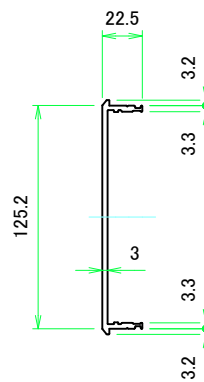

B view

D view

E view

C view

F view

A-A (1:5.5)

A view

C-C (1:5.5)

A 側板 / A Frame

表面 / Front side

裏面 / Back side

B 側板 / B Frame

表面 / Front side

裏面 / Back side

株式会社タカチ電機工業 <small>TAKACHI ELECTRONICS ENCLOSURE CO., LTD.</small>			品名/Title 側板 Frame	尺度/Scale 1:3
承認/Approved	検図/Checked	製図/Created	型番/Product number	
中根	王	野村		3 / 6
H133 - W300			作成日/Date	2023/01/05
<small>本図面の著作権は株式会社タカチ電機工業に帰属します。 / Copyright (C) TAKACHI ELECTRONICS ENCLOSURE CO., LTD. All Rights Reserved.</small>				

C 側板 / C Frame

表面 / Front side

裏面 / Back side

D 側板 / D Frame

表面 / Front side

裏面 / Back side

株式会社タカチ電機工業 TAKACHI ELECTRONICS ENCLOSURE CO., LTD.			品名/Title 側板 Frame	尺度/Scale 1:3
承認/Approved 中根	検図/Checked 王	製図/Created 野村	型番/Product number H133 - D300	
			作成日/Date 2023/01/05	
本図面の著作権は株式会社タカチ電機工業に帰属します。 / Copyright (C) TAKACHI ELECTRONICS ENCLOSURE CO., LTD. All Rights Reserved.				

表面 / Front side

裏面 / Back side

株式会社タカチ電機工業 TAKACHI ELECTRONICS ENCLOSURE CO., LTD.			品名/Title 下カバー Bottom cover	尺度/Scale 1:3
承認/Approved 中根	検図/Checked 王	製図/Created 野村	型番/Product number	
W300 - D300			作成日/Date 2022/11/16	
本図面の著作権は株式会社タカチ電機工業に帰属します。 / Copyright (C) TAKACHI ELECTRONICS ENCLOSURE CO., LTD. All Rights Reserved.				