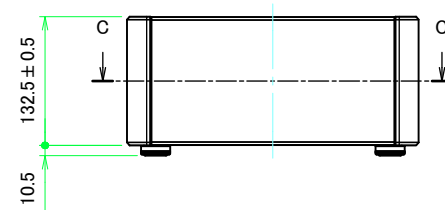

B view

D view

E view

C view

F view

A-A (1:5.5)

A view

C-C (1:5.5)

B-B (1:5.5)

株式会社タカチ電機工業 <small>TAKACHI ELECTRONICS ENCLOSURE CO., LTD.</small>			品名/Title アルミコントロールボックス ALUMINIUM CONTROL BOX	尺度/Scale 1:5.5
承認/Approved 中根	検図/Checked 王	製図/Created 野村	型番/Product number AUX133-30-30A□-□□	
			作成日/Date 2022/12/01	

A 側板 / A Frame

表面 / Front side

裏面 / Back side

B 側板 / B Frame

表面 / Front side

裏面 / Back side

株式会社タカチ電機工業 <small>TAKACHI ELECTRONICS ENCLOSURE CO., LTD.</small>			品名/Title 側板 Frame	尺度/Scale 1:3
承認/Approved	検図/Checked	製図/Created	型番/Product number	
中根	王	野村		3 / 6
H133 - W300			作成日/Date	2023/01/05
<small>本図面の著作権は株式会社タカチ電機工業に帰属します。 / Copyright (C) TAKACHI ELECTRONICS ENCLOSURE CO., LTD. All Rights Reserved.</small>				

C 側板 / C Frame

表面 / Front side

裏面 / Back side

D 側板 / D Frame

表面 / Front side

裏面 / Back side

株式会社タカチ電機工業 TAKACHI ELECTRONICS ENCLOSURE CO., LTD.			品名/Title 側板 Frame	尺度/Scale 1:3
承認/Approved 中根	検図/Checked 王	製図/Created 野村	型番/Product number H133 - D300	
			作成日/Date 2023/01/05	
本図面の著作権は株式会社タカチ電機工業に帰属します。 / Copyright (C) TAKACHI ELECTRONICS ENCLOSURE CO., LTD. All Rights Reserved.				