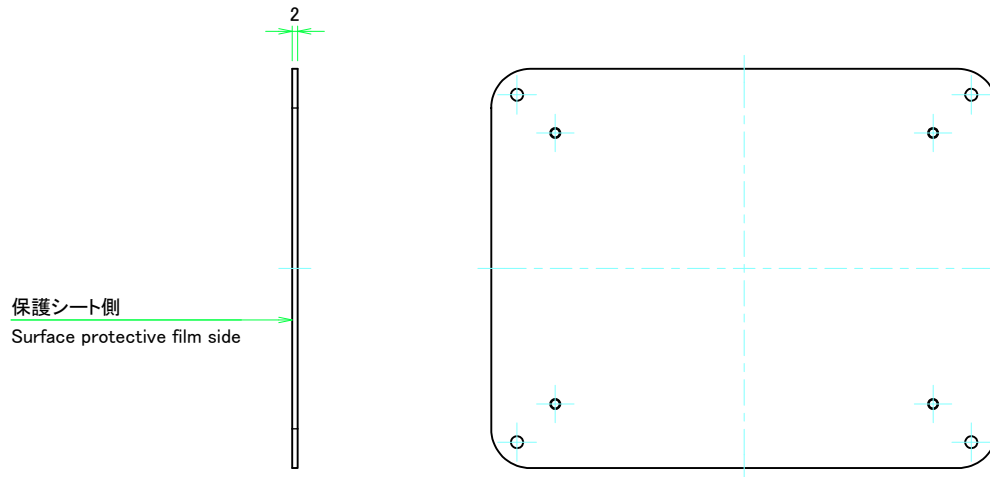

裏面 / Back side

株式会社タカチ電機工業 TAKACHI ELECTRONICS ENCLOSURE CO., LTD.			品名/Title 下カバー Bottom cover	尺度/Scale 1:2	
承認/Approved	検図/Checked	製図/Created	型番/Product number		ページ/Page
中根	王	野村		6 / 6	
W200 - D160			作成日/Date 2022/11/16		
本図面の著作権は株式会社タカチ電機工業に帰属します。 / Copyright (C) TAKACHI ELECTRONICS ENCLOSURE CO., LTD. All Rights Reserved.