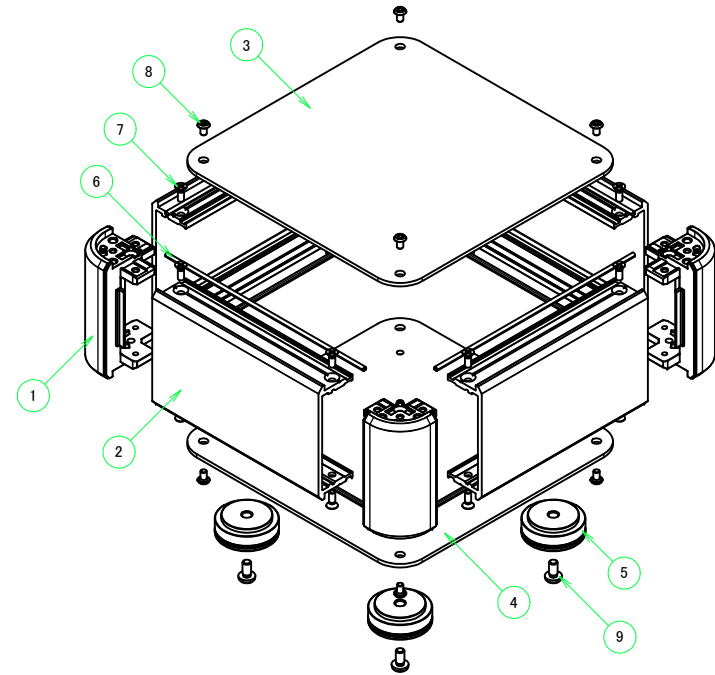

■テクニカルデータ / Technical Data■

締付トルク / Recommended torque: 0.3N・m ~ 0.6N・m

型番 / Product Number

AUXE - - A -

H寸法 W寸法 D寸法 アルミ足 ビス (P / H) 色仕様
H dimension W dimension D dimension Aluminium feet Screw (P or H) Color Type

台形ビス仕様 / Original trapezoidal head screw specification

色仕様 / Color Type

記号 / Code	コーナーブロック / Corner block	側板 / Frame	カバー / Top cover	下カバー / Bottom cover
S S	シルバー / Silver	シルバー / Silver	シルバー / Silver	シルバー / Silver
S B	ブラック / Black	シルバー / Silver	シルバー / Silver	シルバー / Silver

構成内容 / Components

No.	名称 / Part name	数量 / Pcs	材質 / Material	色・表面処理 / Color・Finish
1	コーナーブロック Corner block	4	アルミダイキャスト ADC12 Diecast aluminium ADC12	シルバー、ブラック・塗装 (内部無処理) Silver, Black・Painted (Unfinished inside)
2	側板 Frame	4	アルミ押出材 A6063S-T5 Extruded aluminium A6063S-T5	シルバー・塗装 (内部無処理) Silver・Painted (Unfinished inside)
3	カバー Top cover	1	アルミ板 A1100P Aluminium A1100P	シルバー・塗装 (裏面導通処理) Silver・Painted (Conductive inside)
4	下カバー Bottom cover	1	アルミ板 A1100P Aluminium A1100P	シルバー・塗装 (裏面導通処理) Silver・Painted (Conductive inside)
5	アルミ足 Aluminium feet	4	アルミ & シリコンゴム Aluminium & Silicone	シルバー・アルマイト & ブラック Silver・Anodized & Black
6	EMCシールドガスケット EMC shielding gasket	8	導電性繊維 (UL94V-0) Conductive fiber UL94V-0	メタリックグレー Metallic gray
7	取付ビス (皿M3 x 8) Screw (Flat head M3 - 8)	16	鉄 Steel	ニッケルメッキ Nickel plated
8	取付ビス (台形M3 x 5) Screw (Trapezoid head M3 - 5)	8	鉄 Steel	ニッケルメッキ Nickel plated
9	取付ビス (バインドM4 x 8) Screw (Bind head M4 - 8)	4	鉄 Steel	三価黒クロメート Black trivalent chromate