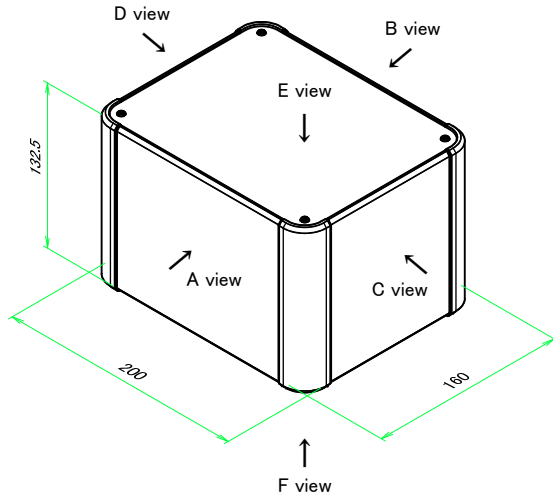

■テクニカルデータ / Technical Data■

締付トルク / Recommended torque: 0.3N・m ~ 0.6N・m

型番 / Product Number

AUXE - - A -

H寸法 W寸法 D寸法 アルミ足 ビス (P / H) 色仕様
H dimension W dimension D dimension Aluminium feet Screw (P or H) Color Type

台形ビス仕様 / Original trapezoidal head screw specification

色仕様 / Color Type

記号 / Code	コーナーブロック / Corner block	側板 / Frame	カバー / Top cover	下カバー / Bottom cover
S S	シルバー / Silver	シルバー / Silver	シルバー / Silver	シルバー / Silver
S B	ブラック / Black	シルバー / Silver	シルバー / Silver	シルバー / Silver

構成内容 / Components

No.	名称 / Part name	数量 / Pcs	材質 / Material	色・表面処理 / Color・Finish
1	コーナーブロック Corner block	4	アルミダイキャスト ADC12 Diecast aluminium ADC12	シルバー、ブラック・塗装 (内部無処理) Silver, Black・Painted (Unfinished inside)
2	側板 Frame	4	アルミ押出材 A6063S-T5 Extruded aluminium A6063S-T5	シルバー・塗装 (内部無処理) Silver・Painted (Unfinished inside)
3	カバー Top cover	1	アルミ板 A1100P Aluminium A1100P	シルバー・塗装 (裏面導通処理) Silver・Painted (Conductive inside)
4	下カバー Bottom cover	1	アルミ板 A1100P Aluminium A1100P	シルバー・塗装 (裏面導通処理) Silver・Painted (Conductive inside)
5	アルミ足 Aluminium feet	4	アルミ & シリコンゴム Aluminium & Silicone	シルバー・アルマイト & ブラック Silver・Anodized & Black
6	EMCシールドガスケット EMC shielding gasket	8	導電性繊維 (UL94V-0) Conductive fiber UL94V-0	メタリックグレー Metallic gray
7	取付ビス (皿M3 x 8) Screw (Flat head M3 - 8)	16	鉄 Steel	ニッケルメッキ Nickel plated
8	取付ビス (台形M3 x 5) Screw (Trapezoid head M3 - 5)	8	鉄 Steel	ニッケルメッキ Nickel plated
9	取付ビス (バインドM4 x 8) Screw (Bind head M4 - 8)	4	鉄 Steel	三価黒クロメート Black trivalent chromate