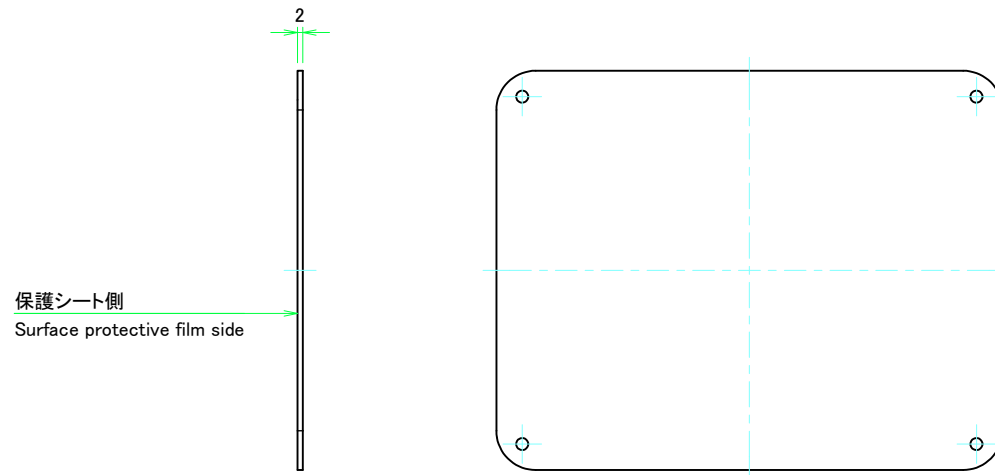

裏面 / Back side

株式会社タカチ電機工業 TAKACHI ELECTRONICS ENCLOSURE CO., LTD.			品名/Title カバー Top cover	 尺度/Scale 1:2	
承認/Approved	検図/Checked	製図/Created	型番/Product number		ページ/Page
中根	王	野村		5 / 6	
W200 - D160			作成日/Date	2022/11/16	
本図面の著作権は株式会社タカチ電機工業に帰属します。 / Copyright (C) TAKACHI ELECTRONICS ENCLOSURE CO., LTD. All Rights Reserved.