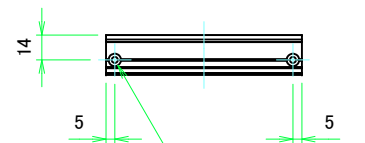

2-M3用サラ穴
2-M3 Countersunk

※ 反対面も同様 / Same on the other side.