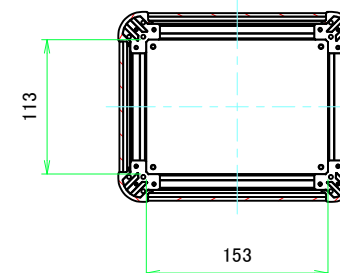

B view

D view

E view

C view

F view

A-A (1:4.5)

A view

C-C (1:4.5)

B-B (1:4.5)

株式会社タカチ電機工業 <small>TAKACHI ELECTRONICS ENCLOSURE CO., LTD.</small>		品名/Title EMCシールドボックス EMC SHIELDED ALUMINIUM CONTROL BOX	尺度/Scale 1:4.5
承認/Approved 中根	検図/Checked 王	製図/Created 野村	
作成日/Date 2022/12/15			ページ/Page 2 / 6