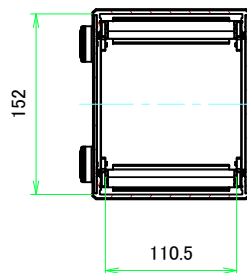

B view

D view

E view

C view

F view

A-A (1:4.5)

A view

C-C (1:4.5)

B-B (1:4.5)

株式会社タカチ電機工業 <small>TAKACHI ELECTRONICS ENCLOSURE CO., LTD.</small>		品名/Title EMCシールドボックス EMC SHIELDED ALUMINIUM CONTROL BOX	尺度/Scale 1:4.5
承認/Approved 中根	検図/Checked 王	製図/Created 野村	
作成日/Date 2022/12/15			ページ/Page 2 / 6

株式会社タカチ電機工業 TAKACHI ELECTRONICS ENCLOSURE CO., LTD.			品名/Title 側板 Frame	尺度/Scale 1:3
承認/Approved	検図/Checked	製図/Created	型番/Product number	
中根	王	野村	作成日/Date	2023/01/05
H133 - W200			作成日/Date 2023/01/05	
本図面の著作権は株式会社タカチ電機工業に帰属します。 / Copyright (C) TAKACHI ELECTRONICS ENCLOSURE CO., LTD. All Rights Reserved.				