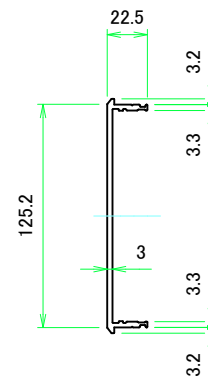

■テクニカルデータ / Technical Data■

締付トルク / Recommended torque: 0.3N・m ~ 0.6N・m

型番 / Product Number

AUXE - - A -

H寸法 W寸法 D寸法 アルミ足 ビス (P / H) 色仕様
H dimension W dimension D dimension Aluminium feet Screw (P or H) Color Type

B view

D view

E view

C view

F view

A-A (1:4.5)

A view

C-C (1:4.5)

B-B (1:4.5)

株式会社タカチ電機工業 <small>TAKACHI ELECTRONICS ENCLOSURE CO., LTD.</small>		品名/Title EMCシールドボックス EMC SHIELDED ALUMINIUM CONTROL BOX	尺度/Scale 1:4.5
承認/Approved 中根	検図/Checked 王	製図/Created 野村	
作成日/Date 2022/12/15			ページ/Page 2 / 6

A 側板 / A Frame

表面 / Front side

裏面 / Back side

2-M3用サラ穴
2-M3 Countersunk

※ 反対面も同様 / Same on the other side.

B 側板 / B Frame

表面 / Front side

裏面 / Back side