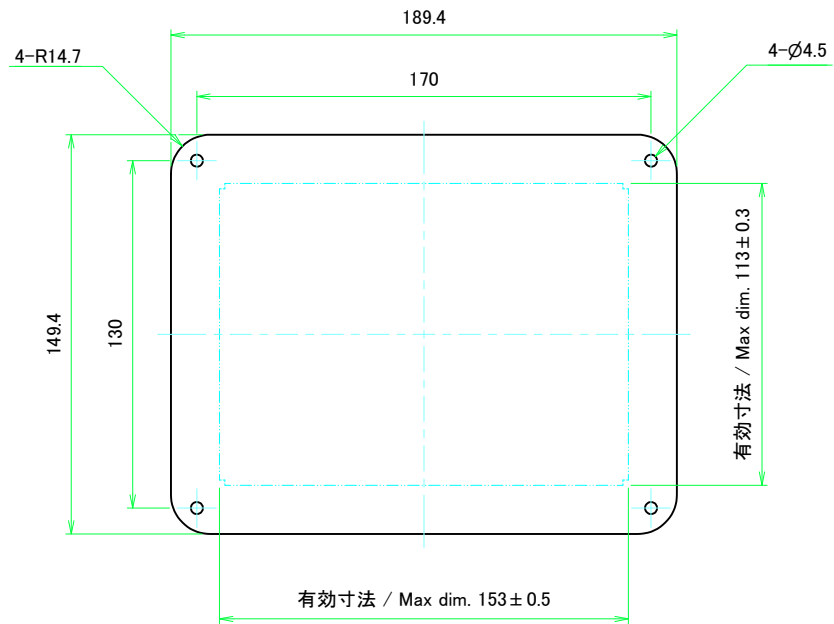

株式会社タカチ電機工業 TAKACHI ELECTRONICS ENCLOSURE CO., LTD.			品名/Title 側板 Frame	尺度/Scale 1:3
承認/Approved	検図/Checked	製図/Created	型番/Product number	
中根	王	野村	作成日/Date	2023/01/05
H133 - W200			作成日/Date 2023/01/05	
本図面の著作権は株式会社タカチ電機工業に帰属します。 / Copyright (C) TAKACHI ELECTRONICS ENCLOSURE CO., LTD. All Rights Reserved.				

C 側板 / C Frame

表面 / Front side

2-M3用サラ穴
2-M3 Countersunk

※ 反対面も同様 / Same on the other side.

裏面 / Back side

D 側板 / D Frame

表面 / Front side

裏面 / Back side

株式会社タカチ電機工業 TAKACHI ELECTRONICS ENCLOSURE CO., LTD.			品名/Title 側板 Frame	尺度/Scale 1:3
承認/Approved 中根	検図/Checked 王	製図/Created 野村	型番/Product number 作成日/Date 2023/01/05	
H133 - D160				

表面 / Front side

裏面 / Back side