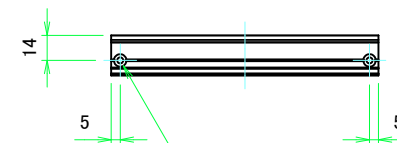

B view

D view

E view

C view

F view

A-A (1:4.5)

A view

C-C (1:4.5)

A 側板 / A Frame

表面 / Front side

裏面 / Back side

2-M3用サラ穴
2-M3 Countersunk

※ 反対面も同様 / Same on the other side.

B 側板 / B Frame

表面 / Front side

裏面 / Back side