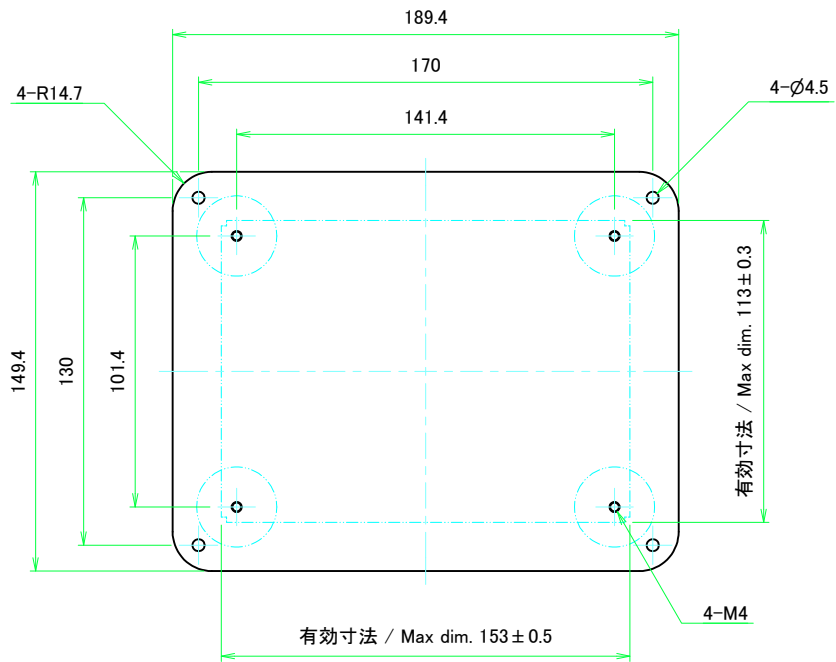

C 側板 / C Frame

表面 / Front side

2-M3用サラ穴
2-M3 Countersunk

※ 反対面も同様 / Same on the other side.

裏面 / Back side

D 側板 / D Frame

表面 / Front side

裏面 / Back side

株式会社タカチ電機工業 TAKACHI ELECTRONICS ENCLOSURE CO., LTD.			品名/Title 側板 Frame	尺度/Scale 1:3
承認/Approved 中根	検図/Checked 王	製図/Created 野村	型番/Product number 作成日/Date 2023/01/05	
H133 - D160				

表面 / Front side

裏面 / Back side

表面 / Front side

裏面 / Back side

株式会社タカチ電機工業 <small>TAKACHI ELECTRONICS ENCLOSURE CO., LTD.</small>			品名/Title 下カバー Bottom cover	尺度/Scale 1:2
承認/Approved	検図/Checked	製図/Created	型番/Product number	
中根	王	野村		6 / 6
W200 - D160			作成日/Date 2022/11/16	
<small>本図面の著作権は株式会社タカチ電機工業に帰属します。 / Copyright (C) TAKACHI ELECTRONICS ENCLOSURE CO., LTD. All Rights Reserved.</small>				