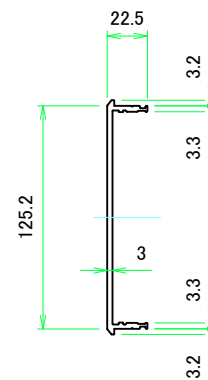

### B 側板 / B Frame

表面 / Front side

裏面 / Back side

<b>株式会社タカチ電機工業</b> <small>TAKACHI ELECTRONICS ENCLOSURE CO., LTD.</small>			品名/Title <b>側板</b> Frame	尺度/Scale 1:3
承認/Approved	検図/Checked	製図/Created	型番/Product number	
中根	王	野村		3 / 6
H133 - W250			作成日/Date	2023/01/05
<small>本図面の著作権は株式会社タカチ電機工業に帰属します。 / Copyright (C) TAKACHI ELECTRONICS ENCLOSURE CO., LTD. All Rights Reserved.</small>				

C 側板 / C Frame

表面 / Front side

裏面 / Back side

D 側板 / D Frame

表面 / Front side

裏面 / Back side

<b>株式会社タカチ電機工業</b> TAKACHI ELECTRONICS ENCLOSURE CO., LTD.			品名/Title <b>側板</b> Frame	尺度/Scale 1:3
承認/Approved	検図/Checked	製図/Created	型番/Product number	
中根	王	野村		4 / 6
H133 - D250			作成日/Date	2023/01/05
本図面の著作権は株式会社タカチ電機工業に帰属します。 / Copyright (C) TAKACHI ELECTRONICS ENCLOSURE CO., LTD. All Rights Reserved.				

表面 / Front side

裏面 / Back side

 <b>株式会社タカチ電機工業</b> <small>TAKACHI ELECTRONICS ENCLOSURE CO., LTD.</small>			品名/Title <b>カバー</b> Top cover	 尺度/Scale 1:2.5
承認/Approved	検図/Checked	製図/Created	型番/Product number	
中根	王	野村		5 / 6
W250 - D250			作成日/Date 2022/11/16	
<small>本図面の著作権は株式会社タカチ電機工業に帰属します。 / Copyright (C) TAKACHI ELECTRONICS ENCLOSURE CO., LTD. All Rights Reserved.</small>				

表面 / Front side

裏面 / Back side

<b>株式会社タカチ電機工業</b> TAKACHI ELECTRONICS ENCLOSURE CO., LTD.			品名/Title <b>下カバー</b> Bottom cover	尺度/Scale 1:2.5
承認/Approved 中根	検図/Checked 王	製図/Created 野村	型番/Product number W250 - D250	
ページ/Page 6 / 6				
本図面の著作権は株式会社タカチ電機工業に帰属します。 / Copyright (C) TAKACHI ELECTRONICS ENCLOSURE CO., LTD. All Rights Reserved.				