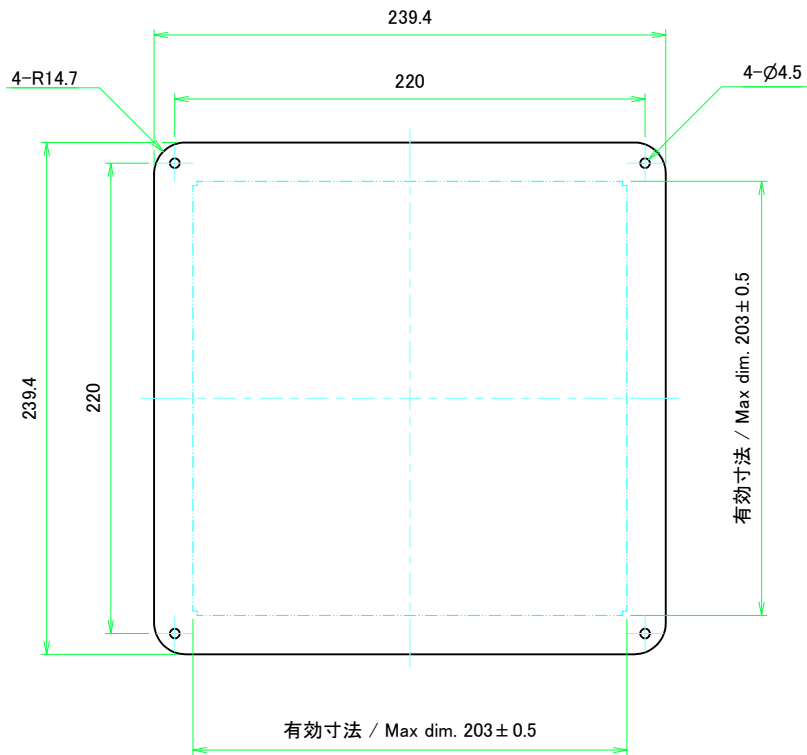

### B 側板 / B Frame

表面 / Front side

裏面 / Back side

<b>株式会社タカチ電機工業</b> <small>TAKACHI ELECTRONICS ENCLOSURE CO., LTD.</small>			品名/Title <b>側板</b> Frame	尺度/Scale 1:3
承認/Approved	検図/Checked	製図/Created	型番/Product number	
中根	王	野村		3 / 6
H133 - W250			作成日/Date	2023/01/05
<small>本図面の著作権は株式会社タカチ電機工業に帰属します。 / Copyright (C) TAKACHI ELECTRONICS ENCLOSURE CO., LTD. All Rights Reserved.</small>				

C 側板 / C Frame

表面 / Front side

裏面 / Back side

D 側板 / D Frame

表面 / Front side

裏面 / Back side

<b>株式会社タカチ電機工業</b> TAKACHI ELECTRONICS ENCLOSURE CO., LTD.			品名/Title <b>側板</b> Frame	尺度/Scale 1:3
承認/Approved	検図/Checked	製図/Created	型番/Product number	
中根	王	野村		4 / 6
H133 - D250			作成日/Date	2023/01/05
本図面の著作権は株式会社タカチ電機工業に帰属します。 / Copyright (C) TAKACHI ELECTRONICS ENCLOSURE CO., LTD. All Rights Reserved.				

表面 / Front side

裏面 / Back side

 <b>株式会社タカチ電機工業</b> <small>TAKACHI ELECTRONICS ENCLOSURE CO., LTD.</small>			品名/Title <b>カバー</b> Top cover	 尺度/Scale 1:2.5
承認/Approved	検図/Checked	製図/Created	型番/Product number	
中根	王	野村		5 / 6
W250 - D250			作成日/Date 2022/11/16	
<small>本図面の著作権は株式会社タカチ電機工業に帰属します。 / Copyright (C) TAKACHI ELECTRONICS ENCLOSURE CO., LTD. All Rights Reserved.</small>				

表面 / Front side

裏面 / Back side

<b>株式会社タカチ電機工業</b> TAKACHI ELECTRONICS ENCLOSURE CO., LTD.			品名/Title <b>下カバー</b> Bottom cover	尺度/Scale 1:2.5
承認/Approved 中根	検図/Checked 王	製図/Created 野村	型番/Product number W250 - D250	
ページ/Page 6 / 6				
本図面の著作権は株式会社タカチ電機工業に帰属します。 / Copyright (C) TAKACHI ELECTRONICS ENCLOSURE CO., LTD. All Rights Reserved.				