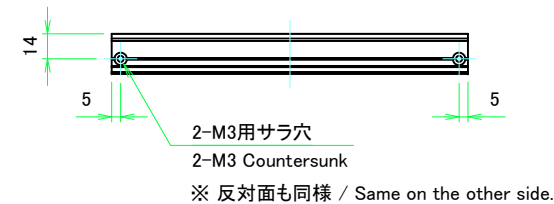

### A 側板 / A Frame

表面 / Front side

裏面 / Back side

### B 側板 / B Frame

表面 / Front side

裏面 / Back side

<b>株式会社タカチ電機工業</b> <small>TAKACHI ELECTRONICS ENCLOSURE CO., LTD.</small>			品名/Title <b>側板</b> Frame	尺度/Scale 1:3
承認/Approved	検図/Checked	製図/Created	型番/Product number	
中根	王	野村		3 / 6
H133 - W250			作成日/Date	2023/01/05
<small>本図面の著作権は株式会社タカチ電機工業に帰属します。 / Copyright (C) TAKACHI ELECTRONICS ENCLOSURE CO., LTD. All Rights Reserved.</small>				

C 側板 / C Frame

表面 / Front side

裏面 / Back side

D 側板 / D Frame

表面 / Front side

裏面 / Back side

<b>株式会社タカチ電機工業</b> TAKACHI ELECTRONICS ENCLOSURE CO., LTD.			品名/Title <b>側板</b> Frame	尺度/Scale 1:3
承認/Approved	検図/Checked	製図/Created	型番/Product number	
中根	王	野村		4 / 6
H133 - D250			作成日/Date	2023/01/05
本図面の著作権は株式会社タカチ電機工業に帰属します。 / Copyright (C) TAKACHI ELECTRONICS ENCLOSURE CO., LTD. All Rights Reserved.				