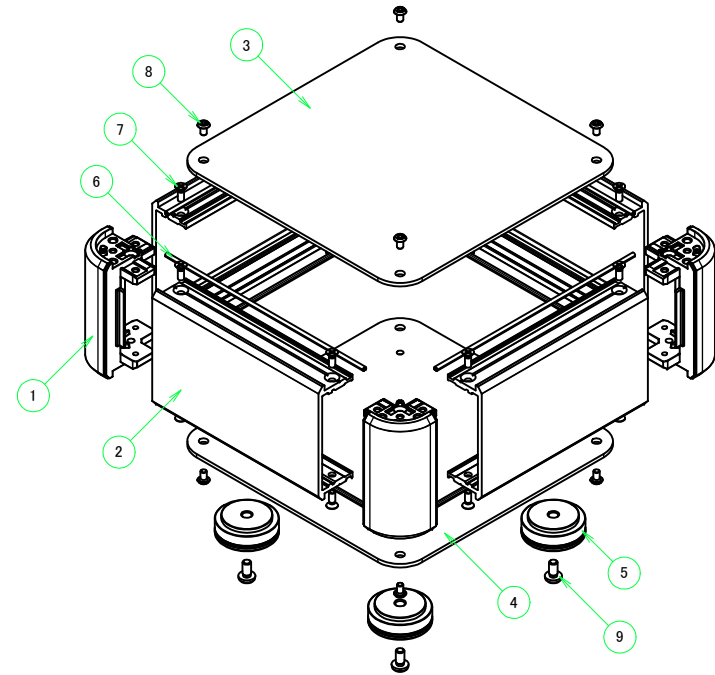

■テクニカルデータ / Technical Data■

締付トルク / Recommended torque: 0.3N・m ~ 0.6N・m

型番 / Product Number

AUXE □ - □ - □ A □ - □ □  
 H寸法 W寸法 D寸法 アルミ足 ビス (P / H) 色仕様  
 H dimension W dimension D dimension Aluminium feet Screw (P or H) Color Type

台形ビス仕様 / Original trapezoidal head screw specification

色仕様 / Color Type

記号 / Code	コーナーブロック / Corner block	側板 / Frame	カバー / Top cover	下カバー / Bottom cover
S S	シルバー / Silver	シルバー / Silver	シルバー / Silver	シルバー / Silver
S B	ブラック / Black	シルバー / Silver	シルバー / Silver	シルバー / Silver

構成内容 / Components

No.	名称 / Part name	数量 / Pcs	材質 / Material	色・表面処理 / Color・Finish
1	コーナーブロック Corner block	4	アルミダイキャスト ADC12 Diecast aluminium ADC12	シルバー、ブラック・塗装 (内部無処理) Silver, Black・Painted (Unfinished inside)
2	側板 Frame	4	アルミ押出材 A6063S-T5 Extruded aluminium A6063S-T5	シルバー・塗装 (内部無処理) Silver・Painted (Unfinished inside)
3	カバー Top cover	1	アルミ板 A1100P Aluminium A1100P	シルバー・塗装 (裏面導通処理) Silver・Painted (Conductive inside)
4	下カバー Bottom cover	1	アルミ板 A1100P Aluminium A1100P	シルバー・塗装 (裏面導通処理) Silver・Painted (Conductive inside)
5	アルミ足 Aluminium feet	4	アルミ & シリコンゴム Aluminium & Silicone	シルバー・アルマイト & ブラック Silver・Anodized & Black
6	EMCシールドガスケット EMC shielding gasket	8	導電性繊維 (UL94V-0) Conductive fiber UL94V-0	メタリックグレー Metallic gray
7	取付ビス (皿M3 x 8) Screw (Flat head M3 - 8)	16	鉄 Steel	ニッケルメッキ Nickel plated
8	取付ビス (台形M3 x 5) Screw (Trapezoid head M3 - 5)	8	鉄 Steel	ニッケルメッキ Nickel plated
9	取付ビス (バインドM4 x 8) Screw (Bind head M4 - 8)	4	鉄 Steel	三価黒クロメート Black trivalent chromate