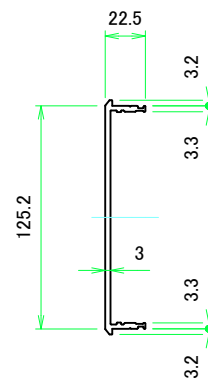

B view

D view

E view

C view

F view

A-A (1:5.5)

A view

C-C (1:5.5)

### A 側板 / A Frame

表面 / Front side

裏面 / Back side

### B 側板 / B Frame

表面 / Front side

裏面 / Back side

<b>株式会社タカチ電機工業</b> <small>TAKACHI ELECTRONICS ENCLOSURE CO., LTD.</small>			品名/Title <b>側板</b> Frame	尺度/Scale 1:3
承認/Approved	検図/Checked	製図/Created	型番/Product number	
中根	王	野村		3 / 6
H133 - W250			作成日/Date	2023/01/05
<small>本図面の著作権は株式会社タカチ電機工業に帰属します。 / Copyright (C) TAKACHI ELECTRONICS ENCLOSURE CO., LTD. All Rights Reserved.</small>				

表面 / Front side

裏面 / Back side

<b>株式会社タカチ電機工業</b> TAKACHI ELECTRONICS ENCLOSURE CO., LTD.			品名/Title <b>下カバー</b> Bottom cover	尺度/Scale 1:2.5
承認/Approved 中根	検図/Checked 王	製図/Created 野村	型番/Product number W250 - D250	
ページ/Page 6 / 6				
本図面の著作権は株式会社タカチ電機工業に帰属します。 / Copyright (C) TAKACHI ELECTRONICS ENCLOSURE CO., LTD. All Rights Reserved.				