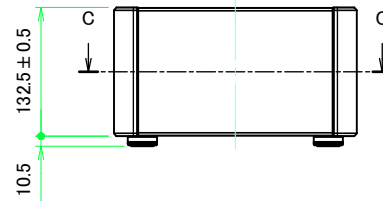

B view

D view

E view

C view

F view

A-A (1:5.5)

A view

C-C (1:5.5)

B-B (1:5.5)

<b>株式会社タカチ電機工業</b> <small>TAKACHI ELECTRONICS ENCLOSURE CO., LTD.</small>		品名/Title <b>EMCシールドボックス</b> EMC SHIELDED ALUMINIUM CONTROL BOX	尺度/Scale 1:5.5
承認/Approved 中根	検図/Checked 王	製図/Created 野村	
作成日/Date 2022/12/15			ページ/Page 2 / 6