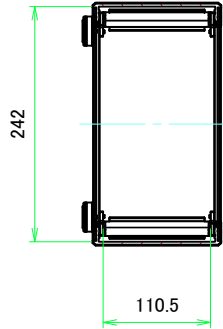

B view

D view

E view

C view

F view

A-A (1:5.5)

A view

C-C (1:5.5)

B-B (1:5.5)

<b>株式会社タカチ電機工業</b> <small>TAKACHI ELECTRONICS ENCLOSURE CO., LTD.</small>		品名/Title <b>EMCシールドボックス</b> EMC SHIELDED ALUMINIUM CONTROL BOX	尺度/Scale 1:5.5
承認/Approved 中根	検図/Checked 王	製図/Created 野村	
作成日/Date 2022/12/15			ページ/Page 2 / 6

### A 側板 / A Frame

表面 / Front side

裏面 / Back side

### B 側板 / B Frame

表面 / Front side

裏面 / Back side

<b>株式会社タカチ電機工業</b> <small>TAKACHI ELECTRONICS ENCLOSURE CO., LTD.</small>			品名/Title <b>側板</b> Frame	尺度/Scale 1:3
承認/Approved	検図/Checked	製図/Created	型番/Product number	
中根	王	野村		3 / 6
H133 - W250			作成日/Date	2023/01/05
<small>本図面の著作権は株式会社タカチ電機工業に帰属します。 / Copyright (C) TAKACHI ELECTRONICS ENCLOSURE CO., LTD. All Rights Reserved.</small>				