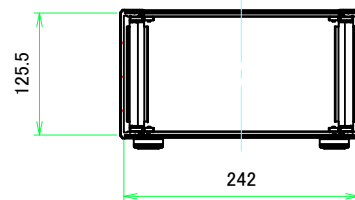

B view

D view

E view

C view

F view

A-A (1:5.5)

A view

C-C (1:5.5)

B-B (1:5.5)

<b>株式会社タカチ電機工業</b> <small>TAKACHI ELECTRONICS ENCLOSURE CO., LTD.</small>		品名/Title <b>EMCシールドボックス</b> EMC SHIELDED ALUMINIUM CONTROL BOX	尺度/Scale 1:5.5
承認/Approved 中根	検図/Checked 王	製図/Created 野村	
作成日/Date 2022/12/15			ページ/Page 2 / 6

### B 側板 / B Frame

表面 / Front side

裏面 / Back side

<b>株式会社タカチ電機工業</b> <small>TAKACHI ELECTRONICS ENCLOSURE CO., LTD.</small>			品名/Title <b>側板</b> Frame	尺度/Scale 1:3
承認/Approved	検図/Checked	製図/Created	型番/Product number	
中根	王	野村		3 / 6
H133 - W250			作成日/Date	2023/01/05
<small>本図面の著作権は株式会社タカチ電機工業に帰属します。 / Copyright (C) TAKACHI ELECTRONICS ENCLOSURE CO., LTD. All Rights Reserved.</small>				