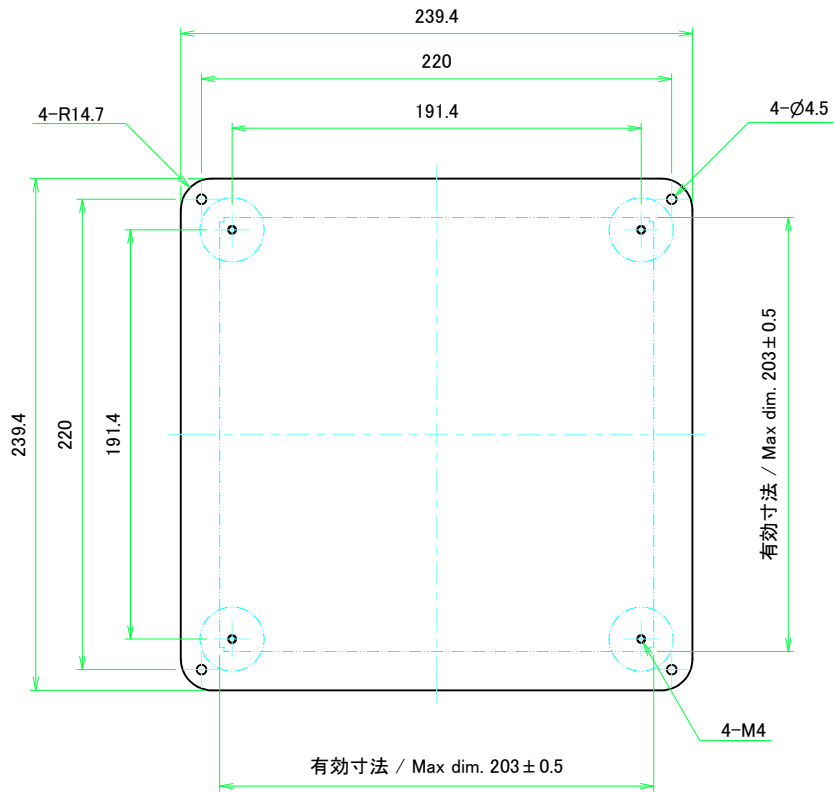

### B 側板 / B Frame

表面 / Front side

裏面 / Back side

<b>株式会社タカチ電機工業</b> <small>TAKACHI ELECTRONICS ENCLOSURE CO., LTD.</small>			品名/Title <b>側板</b> Frame	尺度/Scale 1:3
承認/Approved	検図/Checked	製図/Created	型番/Product number	
中根	王	野村		3 / 6
H133 - W250			作成日/Date	2023/01/05
<small>本図面の著作権は株式会社タカチ電機工業に帰属します。 / Copyright (C) TAKACHI ELECTRONICS ENCLOSURE CO., LTD. All Rights Reserved.</small>				

C 側板 / C Frame

表面 / Front side

裏面 / Back side

D 側板 / D Frame

表面 / Front side

裏面 / Back side

<b>株式会社タカチ電機工業</b> TAKACHI ELECTRONICS ENCLOSURE CO., LTD.			品名/Title <b>側板</b> Frame	尺度/Scale 1:3
承認/Approved	検図/Checked	製図/Created	型番/Product number	
中根	王	野村		4 / 6
H133 - D250			作成日/Date	2023/01/05
本図面の著作権は株式会社タカチ電機工業に帰属します。 / Copyright (C) TAKACHI ELECTRONICS ENCLOSURE CO., LTD. All Rights Reserved.				

表面 / Front side

裏面 / Back side

 <b>株式会社タカチ電機工業</b> <small>TAKACHI ELECTRONICS ENCLOSURE CO., LTD.</small>			品名/Title <b>カバー</b> Top cover	 尺度/Scale 1:2.5
承認/Approved	検図/Checked	製図/Created	型番/Product number	
中根	王	野村		5 / 6
W250 - D250			作成日/Date 2022/11/16	
<small>本図面の著作権は株式会社タカチ電機工業に帰属します。 / Copyright (C) TAKACHI ELECTRONICS ENCLOSURE CO., LTD. All Rights Reserved.</small>				

表面 / Front side

裏面 / Back side

<b>株式会社タカチ電機工業</b> TAKACHI ELECTRONICS ENCLOSURE CO., LTD.			品名/Title <b>下カバー</b> Bottom cover	尺度/Scale 1:2.5
承認/Approved 中根	検図/Checked 王	製図/Created 野村	型番/Product number W250 - D250	
ページ/Page 6 / 6				
本図面の著作権は株式会社タカチ電機工業に帰属します。 / Copyright (C) TAKACHI ELECTRONICS ENCLOSURE CO., LTD. All Rights Reserved.				