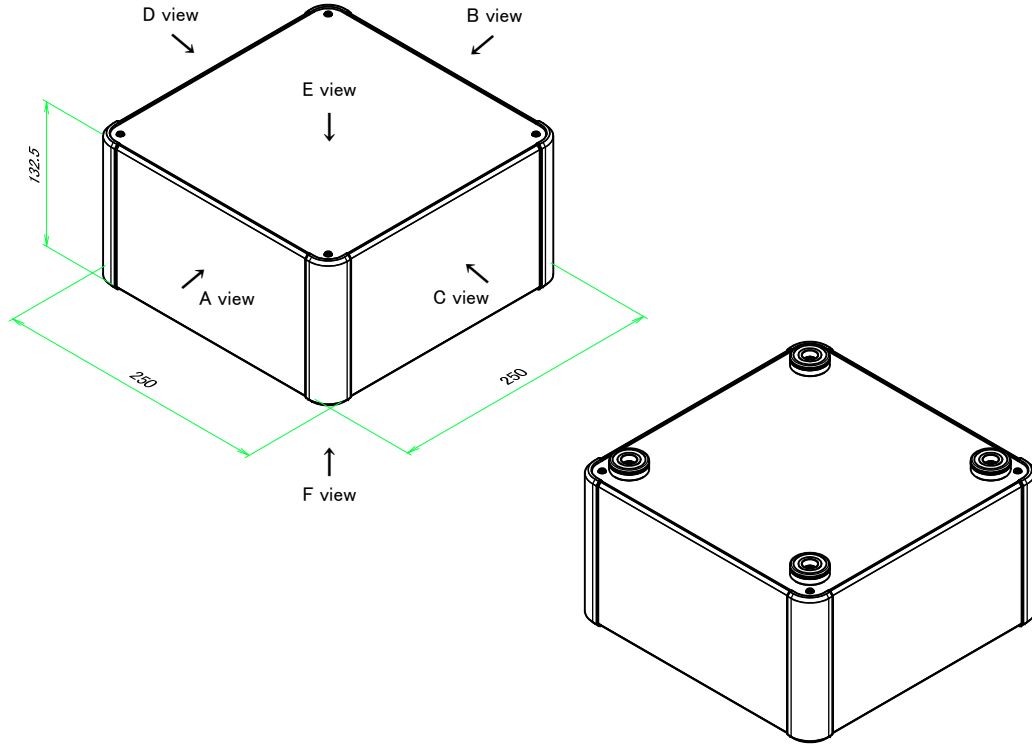

■テクニカルデータ / Technical Data■

締付トルク / Recommended torque: 0.3N・m ~ 0.6N・m

型番 / Product Number

AUXE □ - □ - □ A □ - □ □  
 H寸法 W寸法 D寸法 アルミ足 ビス (P / H) 色仕様  
 H dimension W dimension D dimension Aluminium feet Screw (P or H) Color Type

台形ビス仕様 / Original trapezoidal head screw specification

色仕様 / Color Type

記号 / Code	コーナーブロック / Corner block	側板 / Frame	カバー / Top cover	下カバー / Bottom cover
S S	シルバー / Silver	シルバー / Silver	シルバー / Silver	シルバー / Silver
S B	ブラック / Black	シルバー / Silver	シルバー / Silver	シルバー / Silver

構成内容 / Components

No.	名称 / Part name	数量 / Pcs	材質 / Material	色・表面処理 / Color・Finish
1	コーナーブロック Corner block	4	アルミダイキャスト ADC12 Diecast aluminium ADC12	シルバー、ブラック・塗装 (内部無処理) Silver, Black・Painted (Unfinished inside)
2	側板 Frame	4	アルミ押出材 A6063S-T5 Extruded aluminium A6063S-T5	シルバー・塗装 (内部無処理) Silver・Painted (Unfinished inside)
3	カバー Top cover	1	アルミ板 A1100P Aluminium A1100P	シルバー・塗装 (裏面導通処理) Silver・Painted (Conductive inside)
4	下カバー Bottom cover	1	アルミ板 A1100P Aluminium A1100P	シルバー・塗装 (裏面導通処理) Silver・Painted (Conductive inside)
5	アルミ足 Aluminium feet	4	アルミ & シリコンゴム Aluminium & Silicone	シルバー・アルマイト & ブラック Silver・Anodized & Black
6	EMCシールドガスケット EMC shielding gasket	8	導電性繊維 (UL94V-0) Conductive fiber UL94V-0	メタリックグレー Metallic gray
7	取付ビス (皿M3 x 8) Screw (Flat head M3 - 8)	16	鉄 Steel	ニッケルメッキ Nickel plated
8	取付ビス (台形M3 x 5) Screw (Trapezoid head M3 - 5)	8	鉄 Steel	ニッケルメッキ Nickel plated
9	取付ビス (バインドM4 x 8) Screw (Bind head M4 - 8)	4	鉄 Steel	三価黒クロメート Black trivalent chromate