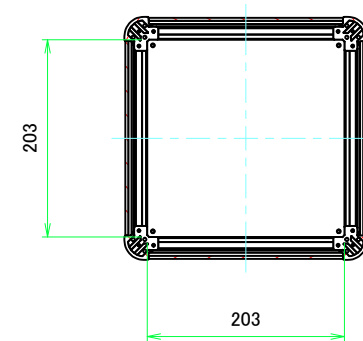

B view

D view

E view

C view

F view

A-A (1:5.5)

A view

C-C (1:5.5)

B-B (1:5.5)

<b>株式会社タカチ電機工業</b> <small>TAKACHI ELECTRONICS ENCLOSURE CO., LTD.</small>		品名/Title <b>EMCシールドボックス</b> EMC SHIELDED ALUMINIUM CONTROL BOX	尺度/Scale 1:5.5
承認/Approved 中根	検図/Checked 王	製図/Created 野村	
作成日/Date 2022/12/15			ページ/Page 2 / 6