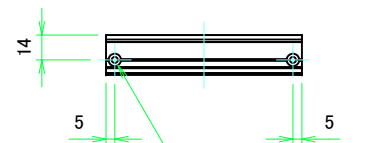

### A 側板 / A Frame

表面 / Front side

裏面 / Back side

### B 側板 / B Frame

表面 / Front side

裏面 / Back side

<b>株式会社タカチ電機工業</b> <small>TAKACHI ELECTRONICS ENCLOSURE CO., LTD.</small>			品名/Title <b>側板</b> Frame	尺度/Scale 1:3
承認/Approved 中根	検図/Checked 王	製図/Created 野村	型番/Product number H133 - W300	
			作成日/Date 2023/01/05	
本図面の著作権は株式会社タカチ電機工業に帰属します。 / Copyright (C) TAKACHI ELECTRONICS ENCLOSURE CO., LTD. All Rights Reserved.				

C 側板 / C Frame

表面 / Front side

2-M3用サラ穴  
2-M3 Countersunk

※ 反対面も同様 / Same on the other side.

裏面 / Back side

D 側板 / D Frame

表面 / Front side

裏面 / Back side