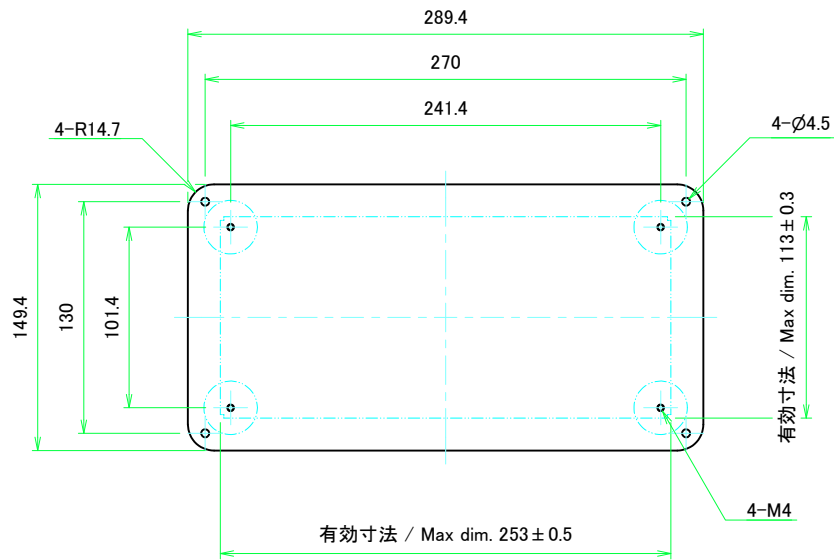

### B 側板 / B Frame

表面 / Front side

裏面 / Back side

<b>株式会社タカチ電機工業</b> <small>TAKACHI ELECTRONICS ENCLOSURE CO., LTD.</small>			品名/Title <b>側板</b> Frame	尺度/Scale 1:3
承認/Approved 中根	検図/Checked 王	製図/Created 野村	型番/Product number H133 - W300	
			作成日/Date 2023/01/05	
本図面の著作権は株式会社タカチ電機工業に帰属します。 / Copyright (C) TAKACHI ELECTRONICS ENCLOSURE CO., LTD. All Rights Reserved.				

C 側板 / C Frame

表面 / Front side

2-M3用サラ穴  
2-M3 Countersunk

※ 反対面も同様 / Same on the other side.

裏面 / Back side

D 側板 / D Frame

表面 / Front side

裏面 / Back side

株式会社タカチ電機工業 TAKACHI ELECTRONICS ENCLOSURE CO., LTD.			品名/Title 側板 Frame	
承認/Approved	検図/Checked	製図/Created	型番/Product number	尺度/Scale
中根	王	野村		1:3
H133 - D160			作成日/Date	2023/01/05
				ページ/Page
				4 / 6

表面 / Front side

裏面 / Back side

 <b>株式会社タカチ電機工業</b> TAKACHI ELECTRONICS ENCLOSURE CO., LTD.			品名/Title <b>カバー</b> Top cover	 尺度/Scale 1:3
承認/Approved 中根	検図/Checked 王	製図/Created 野村	型番/Product number	
W300 - D160			作成日/Date 2022/11/16	
本図面の著作権は株式会社タカチ電機工業に帰属します。 / Copyright (C) TAKACHI ELECTRONICS ENCLOSURE CO., LTD. All Rights Reserved.				