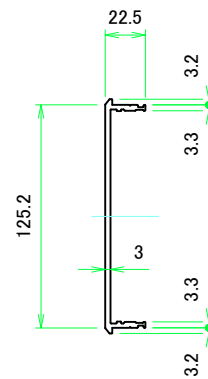

■テクニカルデータ / Technical Data■

締付トルク / Recommended torque: 0.3N・m ~ 0.6N・m

型番 / Product Number

AUXE  -  -  A  -

H寸法 W寸法 D寸法 アルミ足 ビス (P / H) 色仕様  
H dimension W dimension D dimension Aluminium feet Screw (P or H) Color Type

### B 側板 / B Frame

表面 / Front side

裏面 / Back side

<b>株式会社タカチ電機工業</b> <small>TAKACHI ELECTRONICS ENCLOSURE CO., LTD.</small>			品名/Title <b>側板</b> Frame	尺度/Scale 1:3
承認/Approved 中根	検図/Checked 王	製図/Created 野村	型番/Product number H133 - W300	
			作成日/Date 2023/01/05	
本図面の著作権は株式会社タカチ電機工業に帰属します。 / Copyright (C) TAKACHI ELECTRONICS ENCLOSURE CO., LTD. All Rights Reserved.				

C 側板 / C Frame

表面 / Front side

2-M3用サラ穴  
2-M3 Countersunk

※ 反対面も同様 / Same on the other side.

裏面 / Back side

D 側板 / D Frame

表面 / Front side

裏面 / Back side

表面 / Front side

裏面 / Back side

 <b>株式会社タカチ電機工業</b> TAKACHI ELECTRONICS ENCLOSURE CO., LTD.			品名/Title <b>カバー</b> Top cover	 尺度/Scale 1:3
承認/Approved 中根	検図/Checked 王	製図/Created 野村	型番/Product number	
W300 - D160			作成日/Date 2022/11/16	
本図面の著作権は株式会社タカチ電機工業に帰属します。 / Copyright (C) TAKACHI ELECTRONICS ENCLOSURE CO., LTD. All Rights Reserved.				