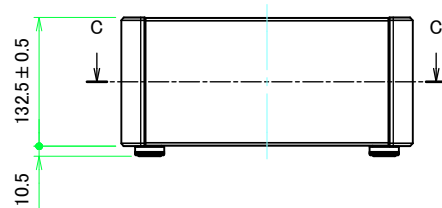

B view

D view

E view

C view

F view

A-A (1 : 5.5)

A view

C-C (1 : 5.5)

B-B (1 : 5.5)

<b>株式会社タカチ電機工業</b> <small>TAKACHI ELECTRONICS ENCLOSURE CO., LTD.</small>			品名/Title <b>EMCシールドボックス</b> EMC SHIELDED ALUMINIUM CONTROL BOX	尺度/Scale 1:5.5
承認/Approved 中根	検図/Checked 王	製図/Created 野村	型番/Product number <b>AUXE133-30-16A□-□□</b>	
			作成日/Date 2022/12/15	

### B 側板 / B Frame

表面 / Front side

裏面 / Back side

<b>株式会社タカチ電機工業</b> <small>TAKACHI ELECTRONICS ENCLOSURE CO., LTD.</small>			品名/Title <b>側板</b> Frame	尺度/Scale 1:3
承認/Approved 中根	検図/Checked 王	製図/Created 野村	型番/Product number H133 - W300	
			作成日/Date 2023/01/05	
本図面の著作権は株式会社タカチ電機工業に帰属します。 / Copyright (C) TAKACHI ELECTRONICS ENCLOSURE CO., LTD. All Rights Reserved.				