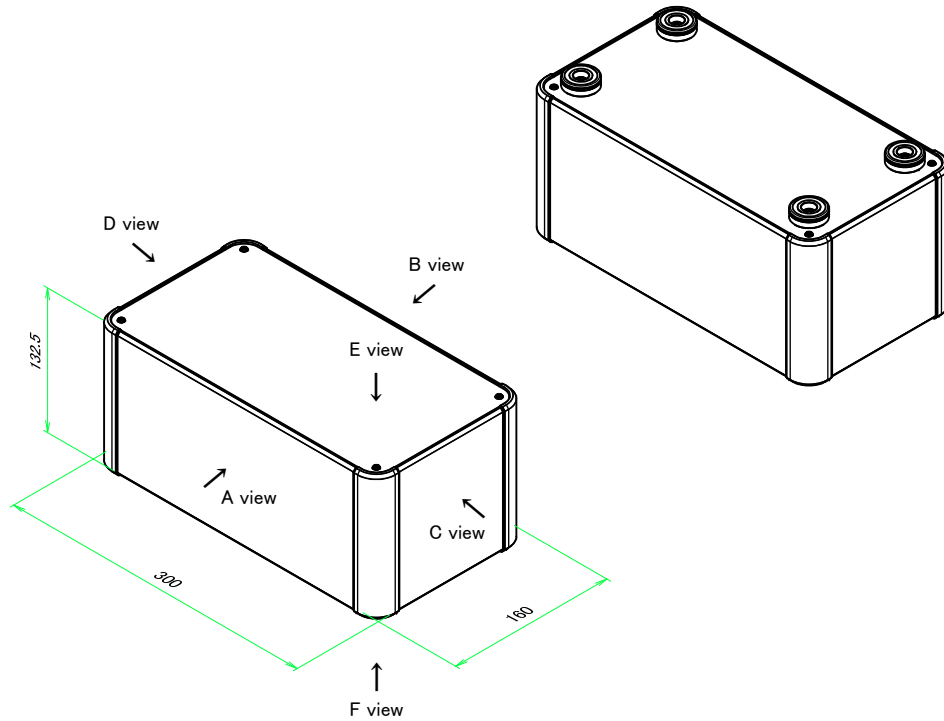

■テクニカルデータ / Technical Data■

締付トルク / Recommended torque: 0.3N・m ~ 0.6N・m

型番 / Product Number

AUXE  -  -  A  -

H寸法 W寸法 D寸法 アルミ足 ビス (P / H) 色仕様  
H dimension W dimension D dimension Aluminium feet Screw (P or H) Color Type

台形ビス仕様 / Original trapezoidal head screw specification

色仕様 / Color Type

記号 / Code	コーナーブロック / Corner block	側板 / Frame	カバー / Top cover	下カバー / Bottom cover
S S	シルバー / Silver	シルバー / Silver	シルバー / Silver	シルバー / Silver
S B	ブラック / Black	シルバー / Silver	シルバー / Silver	シルバー / Silver

構成内容 / Components

No.	名称 / Part name	数量 / Pcs	材質 / Material	色・表面処理 / Color・Finish
1	コーナーブロック Corner block	4	アルミダイキャスト ADC12 Diecast aluminium ADC12	シルバー、ブラック・塗装 (内部無処理) Silver, Black・Painted (Unfinished inside)
2	側板 Frame	4	アルミ押出材 A6063S-T5 Extruded aluminium A6063S-T5	シルバー・塗装 (内部無処理) Silver・Painted (Unfinished inside)
3	カバー Top cover	1	アルミ板 A1100P Aluminium A1100P	シルバー・塗装 (裏面導通処理) Silver・Painted (Conductive inside)
4	下カバー Bottom cover	1	アルミ板 A1100P Aluminium A1100P	シルバー・塗装 (裏面導通処理) Silver・Painted (Conductive inside)
5	アルミ足 Aluminium feet	4	アルミ & シリコンゴム Aluminium & Silicone	シルバー・アルマイト & ブラック Silver・Anodized & Black
6	EMCシールドガスケット EMC shielding gasket	8	導電性繊維 (UL94V-0) Conductive fiber UL94V-0	メタリックグレー Metallic gray
7	取付ビス (皿M3 x 8) Screw (Flat head M3 - 8)	16	鉄 Steel	ニッケルメッキ Nickel plated
8	取付ビス (台形M3 x 5) Screw (Trapezoid head M3 - 5)	8	鉄 Steel	ニッケルメッキ Nickel plated
9	取付ビス (バインドM4 x 8) Screw (Bind head M4 - 8)	4	鉄 Steel	三価黒クロメート Black trivalent chromate