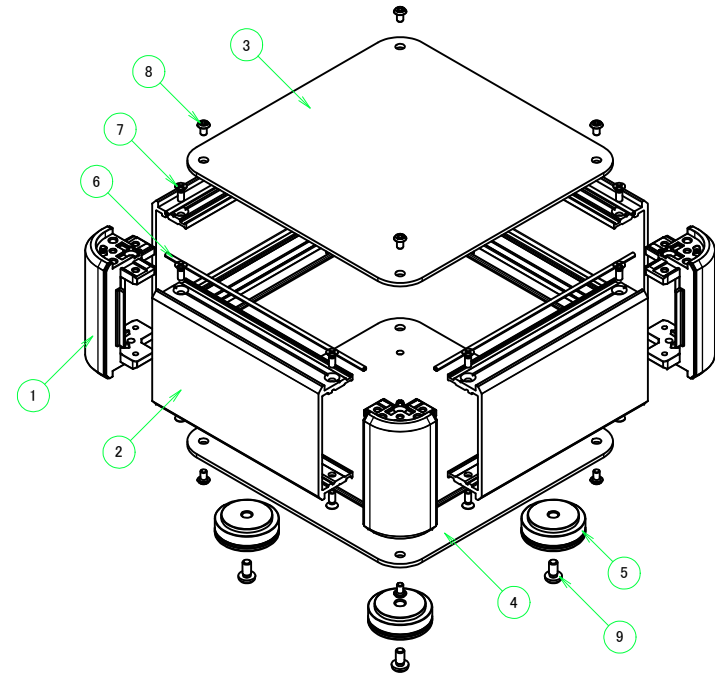

■テクニカルデータ / Technical Data■

締付トルク / Recommended torque: 0.3N・m ~ 0.6N・m

型番 / Product Number

AUXE  -  -  A  -

H寸法 W寸法 D寸法 アルミ足 ビス (P / H) 色仕様  
H dimension W dimension D dimension Aluminium feet Screw (P or H) Color Type

台形ビス仕様 / Original trapezoidal head screw specification

色仕様 / Color Type

記号 / Code	コーナーブロック / Corner block	側板 / Frame	カバー / Top cover	下カバー / Bottom cover
S S	シルバー / Silver	シルバー / Silver	シルバー / Silver	シルバー / Silver
S B	ブラック / Black	シルバー / Silver	シルバー / Silver	シルバー / Silver

構成内容 / Components

No.	名称 / Part name	数量 / Pcs	材質 / Material	色・表面処理 / Color・Finish
1	コーナーブロック Corner block	4	アルミダイキャスト ADC12 Diecast aluminium ADC12	シルバー、ブラック・塗装 (内部無処理) Silver, Black・Painted (Unfinished inside)
2	側板 Frame	4	アルミ押出材 A6063S-T5 Extruded aluminium A6063S-T5	シルバー・塗装 (内部無処理) Silver・Painted (Unfinished inside)
3	カバー Top cover	1	アルミ板 A1100P Aluminium A1100P	シルバー・塗装 (裏面導通処理) Silver・Painted (Conductive inside)
4	下カバー Bottom cover	1	アルミ板 A1100P Aluminium A1100P	シルバー・塗装 (裏面導通処理) Silver・Painted (Conductive inside)
5	アルミ足 Aluminium feet	4	アルミ & シリコンゴム Aluminium & Silicone	シルバー・アルマイト & ブラック Silver・Anodized & Black
6	EMCシールドガスケット EMC shielding gasket	8	導電性繊維 (UL94V-0) Conductive fiber UL94V-0	メタリックグレー Metallic gray
7	取付ビス (皿M3 x 8) Screw (Flat head M3 - 8)	16	鉄 Steel	ニッケルメッキ Nickel plated
8	取付ビス (台形M3 x 5) Screw (Trapezoid head M3 - 5)	8	鉄 Steel	ニッケルメッキ Nickel plated
9	取付ビス (バインドM4 x 8) Screw (Bind head M4 - 8)	4	鉄 Steel	三価黒クロメート Black trivalent chromate