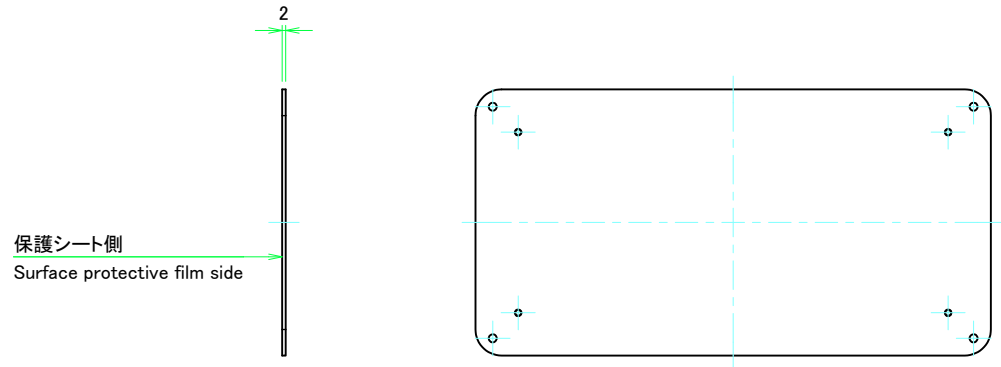

裏面 / Back side

株式会社タカチ電機工業 TAKACHI ELECTRONICS ENCLOSURE CO., LTD.			品名/Title 下カバー Bottom cover	尺度/Scale 1:3	
承認/Approved 中根	検図/Checked 王	製図/Created 野村	型番/Product number W300 - D160		作成日/Date 2022/11/16
ページ/Page 6 / 6					
本図面の著作権は株式会社タカチ電機工業に帰属します。 / Copyright (C) TAKACHI ELECTRONICS ENCLOSURE CO., LTD. All Rights Reserved.