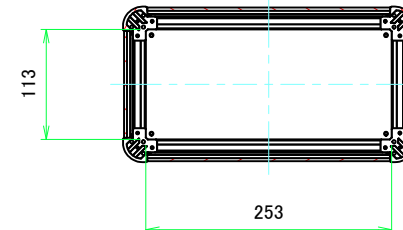

B view

D view

E view

C view

F view

A-A (1 : 5.5)

A view

C-C (1 : 5.5)

### B 側板 / B Frame

表面 / Front side

裏面 / Back side

<b>株式会社タカチ電機工業</b> <small>TAKACHI ELECTRONICS ENCLOSURE CO., LTD.</small>			品名/Title <b>側板</b> Frame	尺度/Scale 1:3
承認/Approved 中根	検図/Checked 王	製図/Created 野村	型番/Product number H133 - W300	
			作成日/Date 2023/01/05	
本図面の著作権は株式会社タカチ電機工業に帰属します。 / Copyright (C) TAKACHI ELECTRONICS ENCLOSURE CO., LTD. All Rights Reserved.				