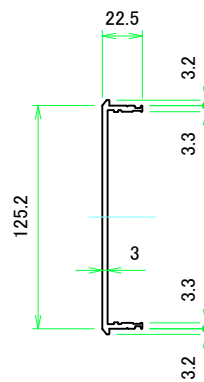

■テクニカルデータ / Technical Data■

締付トルク / Recommended torque: 0.3N・m ~ 0.6N・m

型番 / Product Number

AUXE  -  -  A  -

H寸法 W寸法 D寸法 アルミ足 ビス (P / H) 色仕様  
H dimension W dimension D dimension Aluminium feet Screw (P or H) Color Type

B-B (1 : 5.5)

<b>株式会社タカチ電機工業</b> <small>TAKACHI ELECTRONICS ENCLOSURE CO., LTD.</small>			品名/Title <b>EMCシールドボックス</b> EMC SHIELDED ALUMINIUM CONTROL BOX	尺度/Scale 1:5.5
承認/Approved 中根	検図/Checked 王	製図/Created 野村	型番/Product number <b>AUXE133-30-16A□-□□</b>	
			作成日/Date 2022/12/15	

### A 側板 / A Frame

表面 / Front side

裏面 / Back side

### B 側板 / B Frame

表面 / Front side

裏面 / Back side

<b>株式会社タカチ電機工業</b> <small>TAKACHI ELECTRONICS ENCLOSURE CO., LTD.</small>			品名/Title <b>側板</b> Frame	尺度/Scale 1:3
承認/Approved 中根	検図/Checked 王	製図/Created 野村	型番/Product number H133 - W300	
			作成日/Date 2023/01/05	
本図面の著作権は株式会社タカチ電機工業に帰属します。 / Copyright (C) TAKACHI ELECTRONICS ENCLOSURE CO., LTD. All Rights Reserved.				