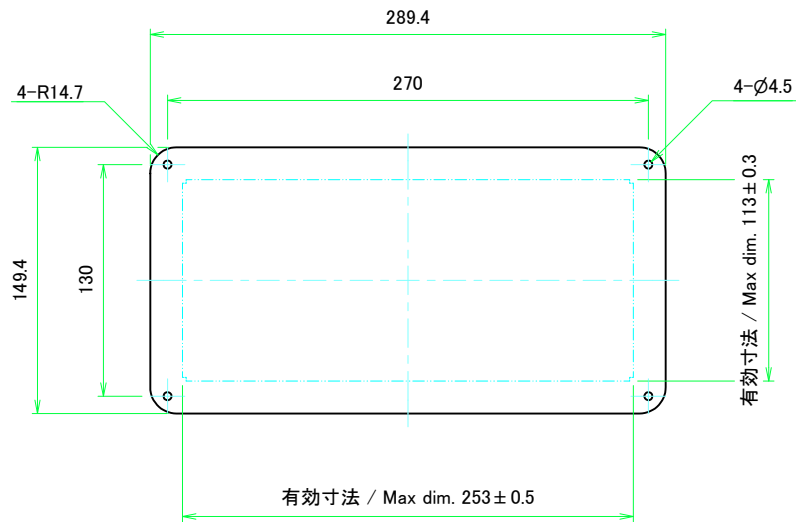

### B 側板 / B Frame

表面 / Front side

裏面 / Back side

<b>株式会社タカチ電機工業</b> <small>TAKACHI ELECTRONICS ENCLOSURE CO., LTD.</small>			品名/Title <b>側板</b> Frame	尺度/Scale 1:3
承認/Approved 中根	検図/Checked 王	製図/Created 野村	型番/Product number H133 - W300	
			作成日/Date 2023/01/05	
本図面の著作権は株式会社タカチ電機工業に帰属します。 / Copyright (C) TAKACHI ELECTRONICS ENCLOSURE CO., LTD. All Rights Reserved.				

C 側板 / C Frame

表面 / Front side

2-M3用サラ穴  
2-M3 Countersunk

※ 反対面も同様 / Same on the other side.

裏面 / Back side

D 側板 / D Frame

表面 / Front side

裏面 / Back side

株式会社タカチ電機工業 TAKACHI ELECTRONICS ENCLOSURE CO., LTD.			品名/Title 側板 Frame	
承認/Approved	検図/Checked	製図/Created	型番/Product number	尺度/Scale
中根	王	野村		1:3
H133 - D160			作成日/Date	2023/01/05
				ページ/Page
				4 / 6

表面 / Front side

裏面 / Back side

 <b>株式会社タカチ電機工業</b> TAKACHI ELECTRONICS ENCLOSURE CO., LTD.			品名/Title <b>カバー</b> Top cover	 尺度/Scale 1:3
承認/Approved 中根	検図/Checked 王	製図/Created 野村	型番/Product number	
W300 - D160			作成日/Date 2022/11/16	
本図面の著作権は株式会社タカチ電機工業に帰属します。 / Copyright (C) TAKACHI ELECTRONICS ENCLOSURE CO., LTD. All Rights Reserved.				