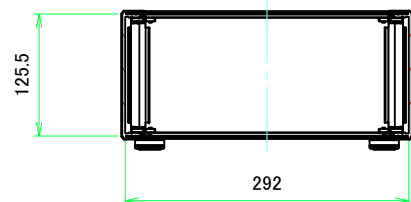

B view

D view

E view

C view

F view

A-A (1 : 5.5)

A view

C-C (1 : 5.5)

B-B (1 : 5.5)

<b>株式会社タカチ電機工業</b> <small>TAKACHI ELECTRONICS ENCLOSURE CO., LTD.</small>			品名/Title <b>EMCシールドボックス</b> EMC SHIELDED ALUMINIUM CONTROL BOX	尺度/Scale 1:5.5
承認/Approved 中根	検図/Checked 王	製図/Created 野村	型番/Product number <b>AUXE133-30-16A□-□□</b>	
			作成日/Date 2022/12/15	

### B 側板 / B Frame

表面 / Front side

裏面 / Back side

<b>株式会社タカチ電機工業</b> <small>TAKACHI ELECTRONICS ENCLOSURE CO., LTD.</small>			品名/Title <b>側板</b> Frame	尺度/Scale 1:3
承認/Approved 中根	検図/Checked 王	製図/Created 野村	型番/Product number H133 - W300	
			作成日/Date 2023/01/05	
本図面の著作権は株式会社タカチ電機工業に帰属します。 / Copyright (C) TAKACHI ELECTRONICS ENCLOSURE CO., LTD. All Rights Reserved.				