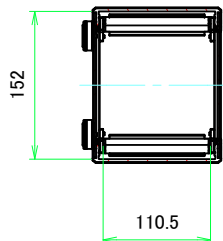

B view

D view

E view

C view

F view

A-A (1 : 5.5)

A view

C-C (1 : 5.5)

B-B (1 : 5.5)

<b>株式会社タカチ電機工業</b> <small>TAKACHI ELECTRONICS ENCLOSURE CO., LTD.</small>			品名/Title <b>EMCシールドボックス</b> EMC SHIELDED ALUMINIUM CONTROL BOX	尺度/Scale 1:5.5
承認/Approved 中根	検図/Checked 王	製図/Created 野村	型番/Product number <b>AUXE133-30-16A□-□□</b>	
			作成日/Date 2022/12/15	

### A 側板 / A Frame

表面 / Front side

裏面 / Back side

### B 側板 / B Frame

表面 / Front side

裏面 / Back side

<b>株式会社タカチ電機工業</b> <small>TAKACHI ELECTRONICS ENCLOSURE CO., LTD.</small>			品名/Title <b>側板</b> Frame	尺度/Scale 1:3
承認/Approved 中根	検図/Checked 王	製図/Created 野村	型番/Product number H133 - W300	
			作成日/Date 2023/01/05	
本図面の著作権は株式会社タカチ電機工業に帰属します。 / Copyright (C) TAKACHI ELECTRONICS ENCLOSURE CO., LTD. All Rights Reserved.				