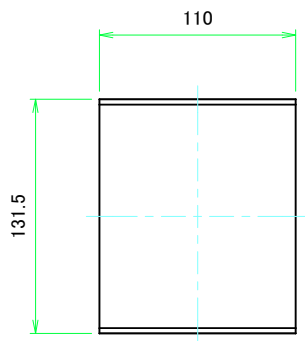

### A 側板 / A Frame

表面 / Front side

裏面 / Back side

### B 側板 / B Frame

表面 / Front side

裏面 / Back side

<b>株式会社タカチ電機工業</b> <small>TAKACHI ELECTRONICS ENCLOSURE CO., LTD.</small>			品名/Title <b>側板</b> Frame	尺度/Scale 1:3
承認/Approved 中根	検図/Checked 王	製図/Created 野村	型番/Product number H133 - W300	
			作成日/Date 2023/01/05	
本図面の著作権は株式会社タカチ電機工業に帰属します。 / Copyright (C) TAKACHI ELECTRONICS ENCLOSURE CO., LTD. All Rights Reserved.				

C 側板 / C Frame

表面 / Front side

2-M3用サラ穴  
2-M3 Countersunk

※ 反対面も同様 / Same on the other side.

裏面 / Back side

D 側板 / D Frame

表面 / Front side

裏面 / Back side