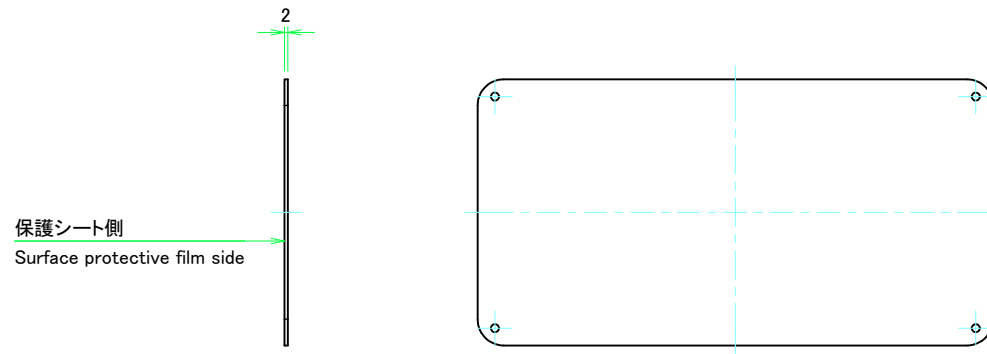

裏面 / Back side

株式会社タカチ電機工業 TAKACHI ELECTRONICS ENCLOSURE CO., LTD.			品名/Title カバー Top cover	 尺度/Scale 1:3	
承認/Approved 中根	検図/Checked 王	製図/Created 野村	型番/Product number		ページ/Page 5 / 6
W300 - D160			作成日/Date 2022/11/16		
本図面の著作権は株式会社タカチ電機工業に帰属します。 / Copyright (C) TAKACHI ELECTRONICS ENCLOSURE CO., LTD. All Rights Reserved.