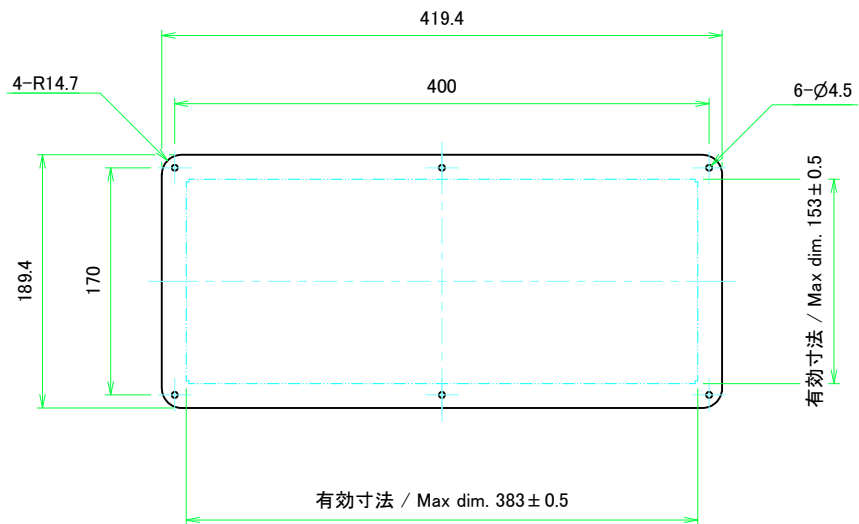

A 側板 / A Frame

表面 / Front side

裏面 / Back side

B 側板 / B Frame

表面 / Front side

裏面 / Back side

株式会社タカチ電機工業 TAKACHI ELECTRONICS ENCLOSURE CO., LTD.			品名/Title 側板 Frame	尺度/Scale 1:3
承認/Approved 中根	検図/Checked 王	製図/Created 野村	型番/Product number 作成日/Date 2023/01/05	
H133 - W430				

### C 側板 / C Frame

表面 / Front side

2-M3用サラ穴  
2-M3 Countersunk

※ 反対面も同様 / Same on the other side.

裏面 / Back side

### D 側板 / D Frame

表面 / Front side

裏面 / Back side

<b>株式会社タカチ電機工業</b> TAKACHI ELECTRONICS ENCLOSURE CO., LTD.			品名/Title <b>側板</b> Frame	尺度/Scale 1:3
承認/Approved	検図/Checked	製図/Created	型番/Product number	
中根	王	野村		ページ/Page 4 / 6
H133 - D200			作成日/Date 2023/01/05	
本図面の著作権は株式会社タカチ電機工業に帰属します。 / Copyright (C) TAKACHI ELECTRONICS ENCLOSURE CO., LTD. All Rights Reserved.				

表面 / Front side

裏面 / Back side

 <b>株式会社タカチ電機工業</b> TAKACHI ELECTRONICS ENCLOSURE CO., LTD.			品名/Title <b>カバー</b> Top cover	 尺度/Scale 1:4
承認/Approved 中根	検図/Checked 王	製図/Created 野村	型番/Product number W430 - D200	
			作成日/Date 2022/11/16	
本図面の著作権は株式会社タカチ電機工業に帰属します。 / Copyright (C) TAKACHI ELECTRONICS ENCLOSURE CO., LTD. All Rights Reserved.				