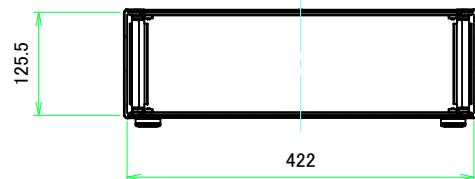

B-B (1 : 6.5)

株式会社タカチ電機工業 TAKACHI ELECTRONICS ENCLOSURE CO., LTD.			品名/Title EMCシールドボックス EMC SHIELDED ALUMINIUM CONTROL BOX	尺度/Scale 1:6.5	
承認/Approved 中根	検図/Checked 王	製図/Created 野村	型番/Product number AUXE133-43-20A□-□□		ページ/Page 2 / 6
			作成日/Date 2022/12/15