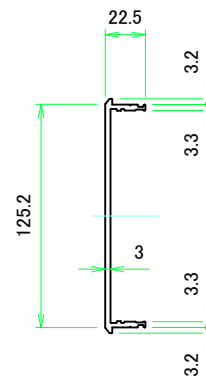

A 側板 / A Frame

表面 / Front side

裏面 / Back side

B 側板 / B Frame

表面 / Front side

裏面 / Back side

株式会社タカチ電機工業 TAKACHI ELECTRONICS ENCLOSURE CO., LTD.			品名/Title 側板 Frame	尺度/Scale 1:3
承認/Approved 中根	検図/Checked 王	製図/Created 野村	型番/Product number 作成日/Date 2023/01/05	
H133 - W430				

### C 側板 / C Frame

表面 / Front side

2-M3用サラ穴  
2-M3 Countersunk

※ 反対面も同様 / Same on the other side.

裏面 / Back side

### D 側板 / D Frame

表面 / Front side

裏面 / Back side

<b>株式会社タカチ電機工業</b> TAKACHI ELECTRONICS ENCLOSURE CO., LTD.			品名/Title <b>側板</b> Frame	尺度/Scale 1:3
承認/Approved	検図/Checked	製図/Created	型番/Product number	
中根	王	野村		ページ/Page 4 / 6
H133 - D200			作成日/Date 2023/01/05	
本図面の著作権は株式会社タカチ電機工業に帰属します。 / Copyright (C) TAKACHI ELECTRONICS ENCLOSURE CO., LTD. All Rights Reserved.				

表面 / Front side

裏面 / Back side

 <b>株式会社タカチ電機工業</b> TAKACHI ELECTRONICS ENCLOSURE CO., LTD.			品名/Title <b>カバー</b> Top cover	 尺度/Scale 1:4
承認/Approved 中根	検図/Checked 王	製図/Created 野村	型番/Product number W430 - D200	
			作成日/Date 2022/11/16	
本図面の著作権は株式会社タカチ電機工業に帰属します。 / Copyright (C) TAKACHI ELECTRONICS ENCLOSURE CO., LTD. All Rights Reserved.				