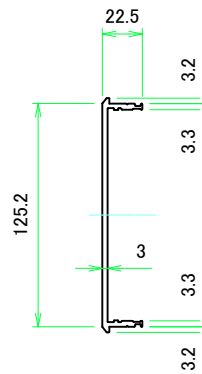

■テクニカルデータ / Technical Data■

締付トルク / Recommended torque: 0.3N・m ~ 0.6N・m

型番 / Product Number

AUXE  -  -  A  -

H寸法 W寸法 D寸法 アルミ足 ビス (P / H) 色仕様  
H dimension W dimension D dimension Aluminium feet Screw (P or H) Color Type

B view

D view

E view

C view

F view

A-A (1 : 6.5)

A view

C-C (1 : 6.5)

B-B (1 : 6.5)

<b>株式会社タカチ電機工業</b> <small>TAKACHI ELECTRONICS ENCLOSURE CO., LTD.</small>			品名/Title <b>EMCシールドボックス</b> EMC SHIELDED ALUMINIUM CONTROL BOX	尺度/Scale 1:6.5
承認/Approved 中根	検図/Checked 王	製図/Created 野村	型番/Product number <b>AUXE133-43-20A□-□□</b>	
			作成日/Date 2022/12/15	

A 側板 / A Frame

表面 / Front side

裏面 / Back side

B 側板 / B Frame

表面 / Front side

裏面 / Back side

株式会社タカチ電機工業 TAKACHI ELECTRONICS ENCLOSURE CO., LTD.			品名/Title 側板 Frame	尺度/Scale 1:3
承認/Approved 中根	検図/Checked 王	製図/Created 野村	型番/Product number 作成日/Date 2023/01/05	
H133 - W430				