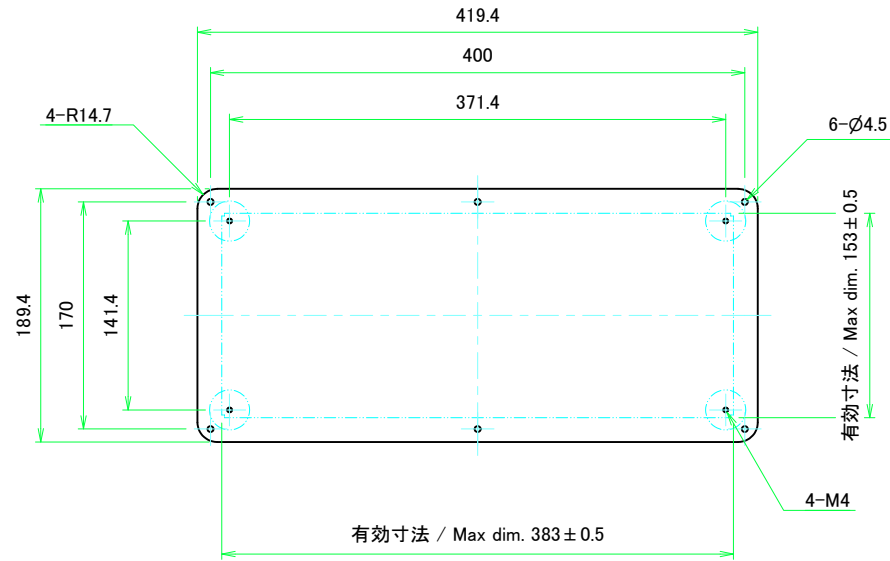

A 側板 / A Frame

表面 / Front side

裏面 / Back side

B 側板 / B Frame

表面 / Front side

裏面 / Back side

株式会社タカチ電機工業 TAKACHI ELECTRONICS ENCLOSURE CO., LTD.			品名/Title 側板 Frame	尺度/Scale 1:3
承認/Approved 中根	検図/Checked 王	製図/Created 野村	型番/Product number 作成日/Date 2023/01/05	
H133 - W430				

### D 側板 / D Frame

表面 / Front side

裏面 / Back side

<b>株式会社タカチ電機工業</b> TAKACHI ELECTRONICS ENCLOSURE CO., LTD.			品名/Title <b>側板</b> Frame	尺度/Scale 1:3
承認/Approved	検図/Checked	製図/Created	型番/Product number	
中根	王	野村		ページ/Page 4 / 6
H133 - D200			作成日/Date 2023/01/05	
本図面の著作権は株式会社タカチ電機工業に帰属します。 / Copyright (C) TAKACHI ELECTRONICS ENCLOSURE CO., LTD. All Rights Reserved.				

表面 / Front side

裏面 / Back side

 <b>株式会社タカチ電機工業</b> TAKACHI ELECTRONICS ENCLOSURE CO., LTD.			品名/Title <b>カバー</b> Top cover	 尺度/Scale 1:4
承認/Approved 中根	検図/Checked 王	製図/Created 野村	型番/Product number W430 - D200	
			作成日/Date 2022/11/16	
本図面の著作権は株式会社タカチ電機工業に帰属します。 / Copyright (C) TAKACHI ELECTRONICS ENCLOSURE CO., LTD. All Rights Reserved.				

表面 / Front side

裏面 / Back side

<b>株式会社タカチ電機工業</b> TAKACHI ELECTRONICS ENCLOSURE CO., LTD.			品名/Title <b>下カバー</b> Bottom cover	尺度/Scale 1:4
承認/Approved 中根	検図/Checked 王	製図/Created 野村	型番/Product number W430 - D200	
			作成日/Date 2022/11/16	
本図面の著作権は株式会社タカチ電機工業に帰属します。 / Copyright (C) TAKACHI ELECTRONICS ENCLOSURE CO., LTD. All Rights Reserved.				