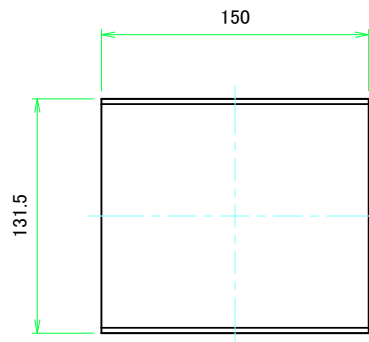

A 側板 / A Frame

表面 / Front side

裏面 / Back side

B 側板 / B Frame

表面 / Front side

裏面 / Back side

株式会社タカチ電機工業 TAKACHI ELECTRONICS ENCLOSURE CO., LTD.			品名/Title 側板 Frame	尺度/Scale 1:3
承認/Approved 中根	検図/Checked 王	製図/Created 野村	型番/Product number 作成日/Date 2023/01/05	
H133 - W430				

### C 側板 / C Frame

表面 / Front side

2-M3用サラ穴  
2-M3 Countersunk

※ 反対面も同様 / Same on the other side.

裏面 / Back side

### D 側板 / D Frame

表面 / Front side

裏面 / Back side

<b>株式会社タカチ電機工業</b> TAKACHI ELECTRONICS ENCLOSURE CO., LTD.			品名/Title <b>側板</b> Frame	尺度/Scale 1:3
承認/Approved	検図/Checked	製図/Created	型番/Product number	
中根	王	野村		ページ/Page 4 / 6
H133 - D200			作成日/Date 2023/01/05	
本図面の著作権は株式会社タカチ電機工業に帰属します。 / Copyright (C) TAKACHI ELECTRONICS ENCLOSURE CO., LTD. All Rights Reserved.				