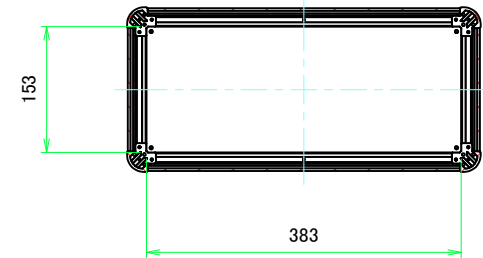

B view

D view

E view

C view

F view

A-A (1 : 6.5)

A view

C-C (1 : 6.5)

B-B (1 : 6.5)

<b>株式会社タカチ電機工業</b> <small>TAKACHI ELECTRONICS ENCLOSURE CO., LTD.</small>			品名/Title <b>EMCシールドボックス</b> EMC SHIELDED ALUMINIUM CONTROL BOX	尺度/Scale 1:6.5
承認/Approved 中根	検図/Checked 王	製図/Created 野村	型番/Product number <b>AUXE133-43-20A□-□□</b>	
			作成日/Date 2022/12/15	

A 側板 / A Frame

表面 / Front side

裏面 / Back side

B 側板 / B Frame

表面 / Front side

裏面 / Back side

株式会社タカチ電機工業 TAKACHI ELECTRONICS ENCLOSURE CO., LTD.			品名/Title 側板 Frame	尺度/Scale 1:3
承認/Approved 中根	検図/Checked 王	製図/Created 野村	型番/Product number 作成日/Date 2023/01/05	
H133 - W430				