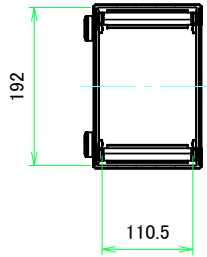

B view

D view

E view

C view

F view

A-A (1 : 6.5)

A view

C-C (1 : 6.5)

B-B (1 : 6.5)

<b>株式会社タカチ電機工業</b> <small>TAKACHI ELECTRONICS ENCLOSURE CO., LTD.</small>			品名/Title <b>EMCシールドボックス</b> EMC SHIELDED ALUMINIUM CONTROL BOX	尺度/Scale 1:6.5
承認/Approved 中根	検図/Checked 王	製図/Created 野村	型番/Product number <b>AUXE133-43-20A□-□□</b>	
			作成日/Date 2022/12/15	

A 側板 / A Frame

表面 / Front side

裏面 / Back side

B 側板 / B Frame

表面 / Front side

裏面 / Back side

株式会社タカチ電機工業 TAKACHI ELECTRONICS ENCLOSURE CO., LTD.			品名/Title 側板 Frame	尺度/Scale 1:3
承認/Approved 中根	検図/Checked 王	製図/Created 野村	型番/Product number 作成日/Date 2023/01/05	
H133 - W430				