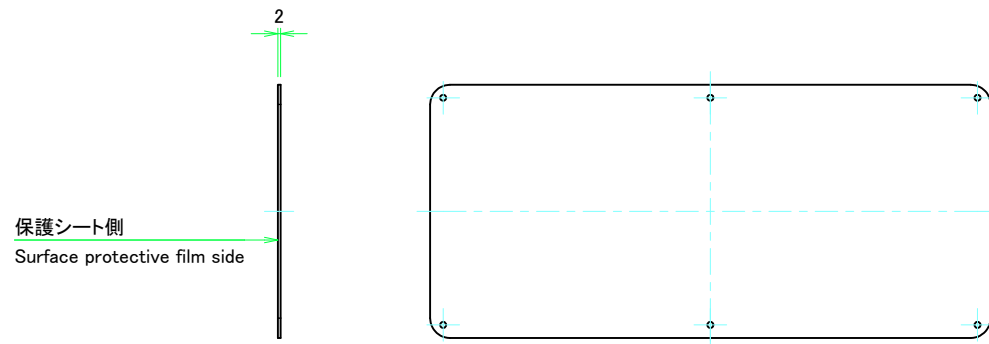

裏面 / Back side

株式会社タカチ電機工業 TAKACHI ELECTRONICS ENCLOSURE CO., LTD.			品名/Title カバー Top cover	 尺度/Scale 1:4	
承認/Approved 中根	検図/Checked 王	製図/Created 野村	型番/Product number W430 - D200		ページ/Page 5 / 6
			作成日/Date 2022/11/16		
本図面の著作権は株式会社タカチ電機工業に帰属します。 / Copyright (C) TAKACHI ELECTRONICS ENCLOSURE CO., LTD. All Rights Reserved.