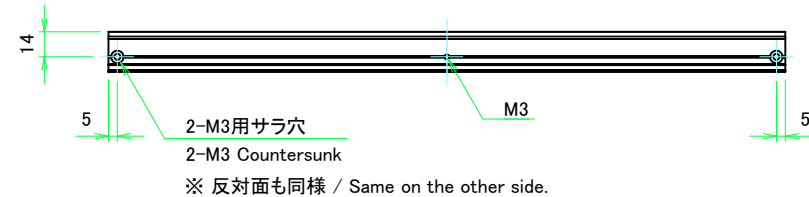

B view

D view

E view

C view

F view

A-A (1 : 6.5)

A view

C-C (1 : 6.5)

A 側板 / A Frame

表面 / Front side

裏面 / Back side

B 側板 / B Frame

表面 / Front side

裏面 / Back side

株式会社タカチ電機工業 TAKACHI ELECTRONICS ENCLOSURE CO., LTD.			品名/Title 側板 Frame	尺度/Scale 1:3
承認/Approved 中根	検図/Checked 王	製図/Created 野村	型番/Product number 作成日/Date 2023/01/05	
H133 - W430				