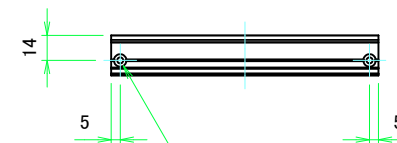

A 側板 / A Frame

表面 / Front side

裏面 / Back side

B 側板 / B Frame

表面 / Front side

裏面 / Back side

株式会社タカチ電機工業 TAKACHI ELECTRONICS ENCLOSURE CO., LTD.			品名/Title 側板 Frame	尺度/Scale 1:3
承認/Approved 中根	検図/Checked 王	製図/Created 野村	型番/Product number 作成日/Date 2023/01/05	
H133 - W430				

### C 側板 / C Frame

表面 / Front side

2-M3用サラ穴  
2-M3 Countersunk

※ 反対面も同様 / Same on the other side.

裏面 / Back side