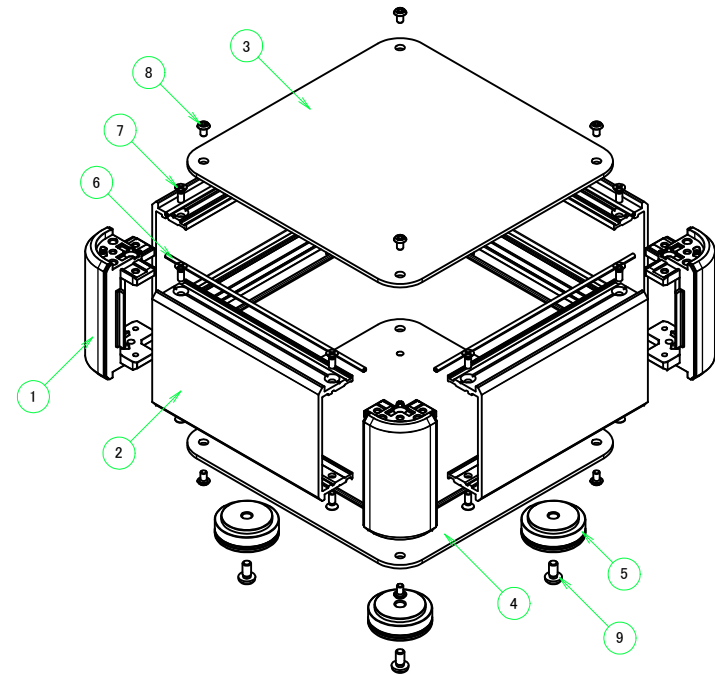

■テクニカルデータ / Technical Data■

締付トルク / Recommended torque: 0.3N・m ~ 0.6N・m

型番 / Product Number

AUXE  -  -  A  -

H寸法 W寸法 D寸法 アルミ足 ビス (P / H) 色仕様  
H dimension W dimension D dimension Aluminium feet Screw (P or H) Color Type

台形ビス仕様 / Original trapezoidal head screw specification

色仕様 / Color Type

記号 / Code	コーナーブロック / Corner block	側板 / Frame	カバー / Top cover	下カバー / Bottom cover
S S	シルバー / Silver	シルバー / Silver	シルバー / Silver	シルバー / Silver
S B	ブラック / Black	シルバー / Silver	シルバー / Silver	シルバー / Silver

構成内容 / Components

No.	名称 / Part name	数量 / Pcs	材質 / Material	色・表面処理 / Color・Finish
1	コーナーブロック Corner block	4	アルミダイキャスト ADC12 Diecast aluminium ADC12	シルバー、ブラック・塗装 (内部無処理) Silver, Black・Painted (Unfinished inside)
2	側板 Frame	4	アルミ押出材 A6063S-T5 Extruded aluminium A6063S-T5	シルバー・塗装 (内部無処理) Silver・Painted (Unfinished inside)
3	カバー Top cover	1	アルミ板 A1100P Aluminium A1100P	シルバー・塗装 (裏面導通処理) Silver・Painted (Conductive inside)
4	下カバー Bottom cover	1	アルミ板 A1100P Aluminium A1100P	シルバー・塗装 (裏面導通処理) Silver・Painted (Conductive inside)
5	アルミ足 Aluminium feet	4	アルミ & シリコンゴム Aluminium & Silicone	シルバー・アルマイト & ブラック Silver・Anodized & Black
6	EMCシールドガスケット EMC shielding gasket	8	導電性繊維 (UL94V-0) Conductive fiber UL94V-0	メタリックグレー Metallic gray
7	取付ビス (皿M3 x 8) Screw (Flat head M3 - 8)	16	鉄 Steel	ニッケルメッキ Nickel plated
8	取付ビス (台形M3 x 5) Screw (Trapezoid head M3 - 5)	12	鉄 Steel	ニッケルメッキ Nickel plated
9	取付ビス (バインドM4 x 8) Screw (Bind head M4 - 8)	4	鉄 Steel	三価黒クロメート Black trivalent chromate