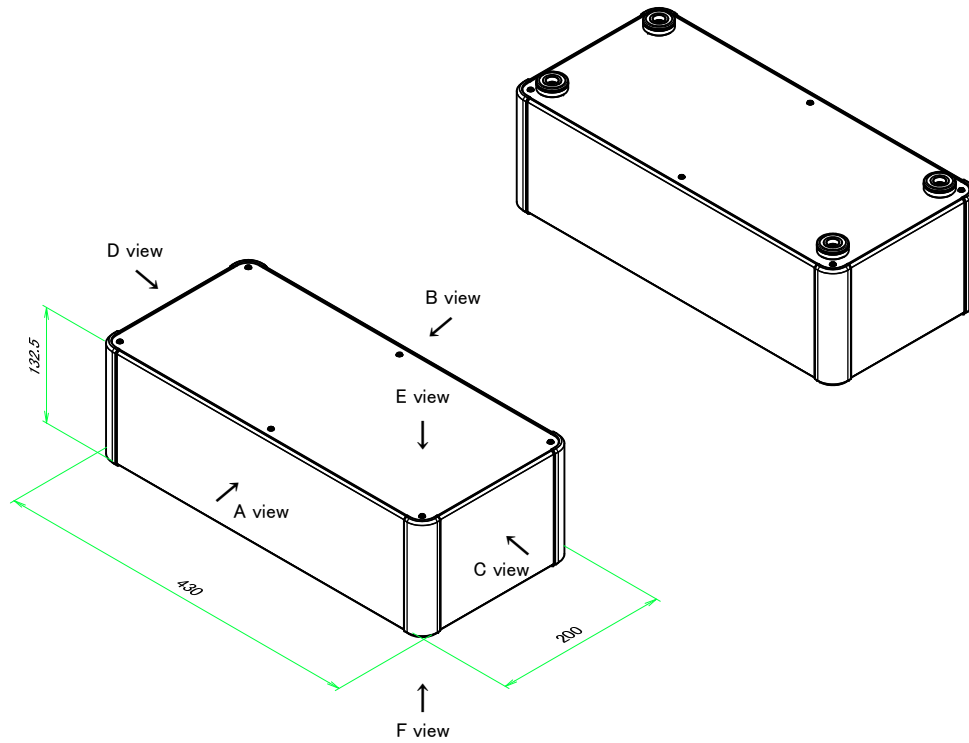

■テクニカルデータ / Technical Data■

締付トルク / Recommended torque: 0.3N・m ~ 0.6N・m

型番 / Product Number

AUXE  -  -  A  -

H寸法 W寸法 D寸法 アルミ足 ビス (P / H) 色仕様  
H dimension W dimension D dimension Aluminium feet Screw (P or H) Color Type

台形ビス仕様 / Original trapezoidal head screw specification

色仕様 / Color Type

記号 / Code	コーナーブロック / Corner block	側板 / Frame	カバー / Top cover	下カバー / Bottom cover
S S	シルバー / Silver	シルバー / Silver	シルバー / Silver	シルバー / Silver
S B	ブラック / Black	シルバー / Silver	シルバー / Silver	シルバー / Silver

構成内容 / Components

No.	名称 / Part name	数量 / Pcs	材質 / Material	色・表面処理 / Color・Finish
1	コーナーブロック Corner block	4	アルミダイキャスト ADC12 Diecast aluminium ADC12	シルバー、ブラック・塗装 (内部無処理) Silver, Black・Painted (Unfinished inside)
2	側板 Frame	4	アルミ押出材 A6063S-T5 Extruded aluminium A6063S-T5	シルバー・塗装 (内部無処理) Silver・Painted (Unfinished inside)
3	カバー Top cover	1	アルミ板 A1100P Aluminium A1100P	シルバー・塗装 (裏面導通処理) Silver・Painted (Conductive inside)
4	下カバー Bottom cover	1	アルミ板 A1100P Aluminium A1100P	シルバー・塗装 (裏面導通処理) Silver・Painted (Conductive inside)
5	アルミ足 Aluminium feet	4	アルミ & シリコンゴム Aluminium & Silicone	シルバー・アルマイト & ブラック Silver・Anodized & Black
6	EMCシールドガスケット EMC shielding gasket	8	導電性繊維 (UL94V-0) Conductive fiber UL94V-0	メタリックグレー Metallic gray
7	取付ビス (皿M3 x 8) Screw (Flat head M3 - 8)	16	鉄 Steel	ニッケルメッキ Nickel plated
8	取付ビス (台形M3 x 5) Screw (Trapezoid head M3 - 5)	12	鉄 Steel	ニッケルメッキ Nickel plated
9	取付ビス (バインドM4 x 8) Screw (Bind head M4 - 8)	4	鉄 Steel	三価黒クロメート Black trivalent chromate