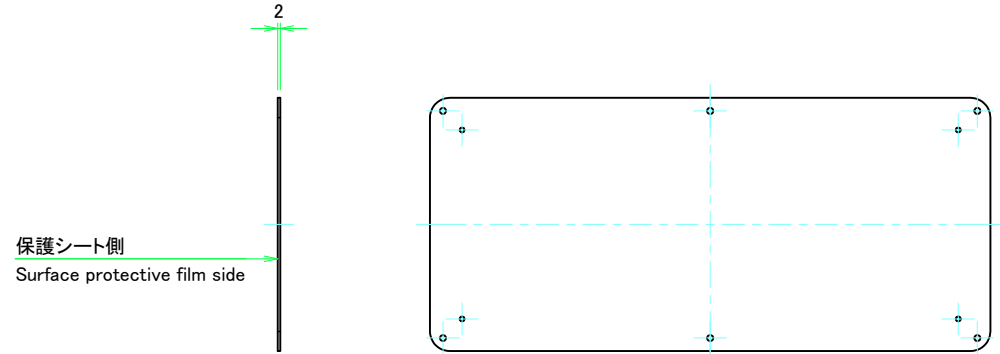

裏面 / Back side

株式会社タカチ電機工業 TAKACHI ELECTRONICS ENCLOSURE CO., LTD.			品名/Title 下カバー Bottom cover	尺度/Scale 1:4	
承認/Approved 中根	検図/Checked 王	製図/Created 野村	型番/Product number W430 - D200		ページ/Page 6 / 6
			作成日/Date 2022/11/16		
本図面の著作権は株式会社タカチ電機工業に帰属します。 / Copyright (C) TAKACHI ELECTRONICS ENCLOSURE CO., LTD. All Rights Reserved.