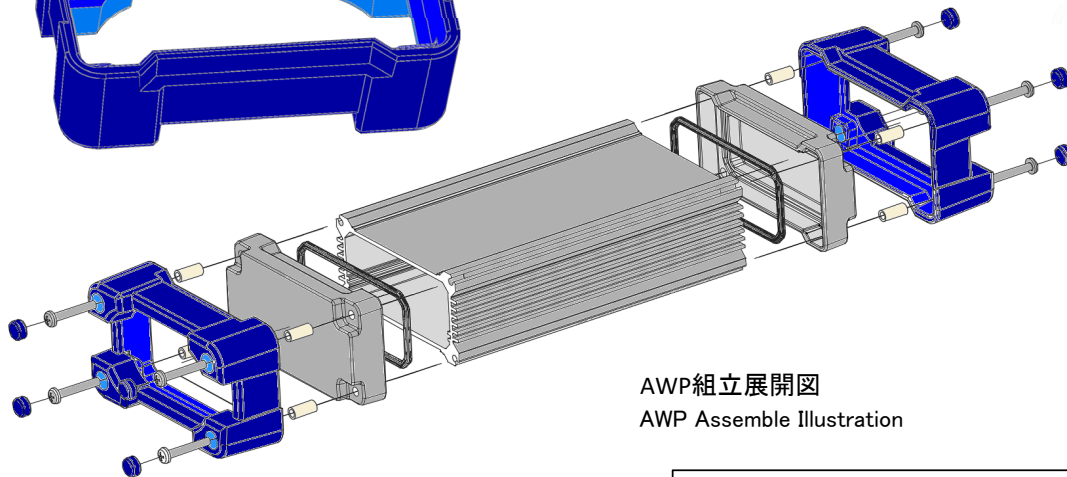

※スペーサーをプロテクターの内側に差し込んでから  
組み立ててください。

\* Insert 4 spacers inside first before assembling.

AWP組立展開図

AWP Assemble Illustration

株式会社タカチ電機工業 2021.9.1

TAKACHI ELECTRONICS ENCLOSURE CO., LTD. 2021.9.1