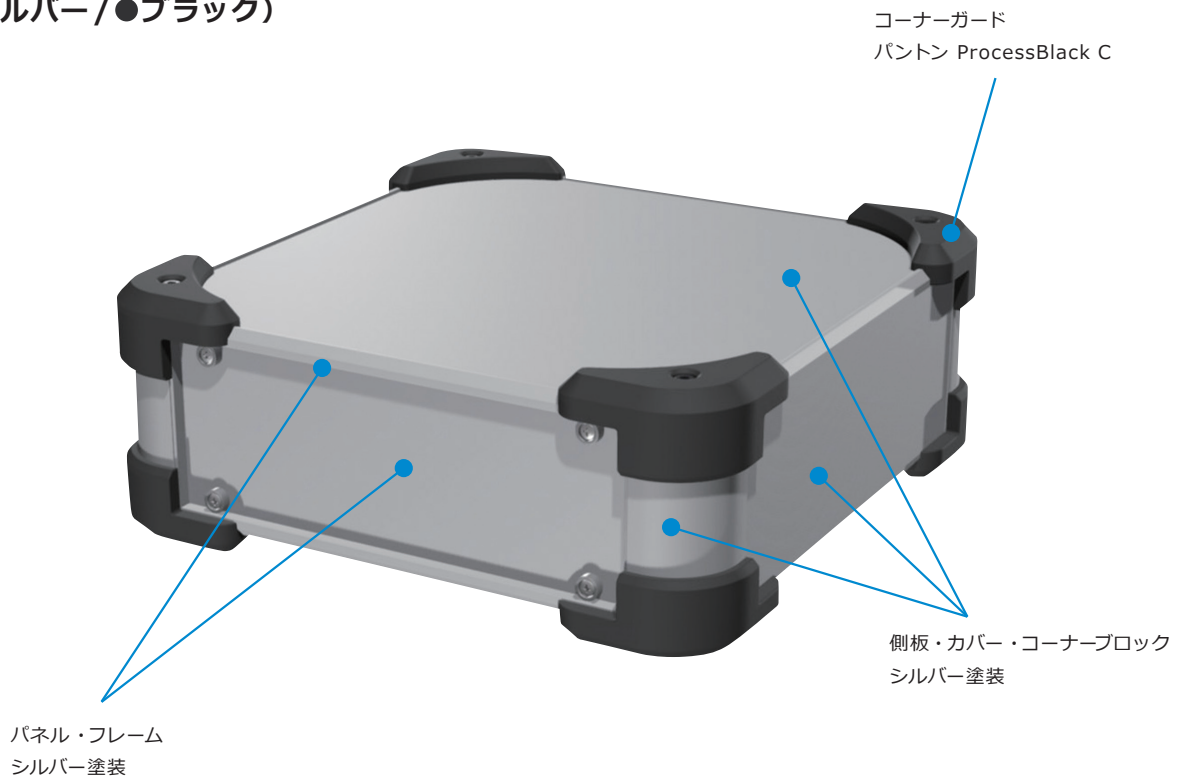

AUGEシリーズ カラーコード

カラーコードの値は近似値となり、実物の色は多少の誤差がございます。

SB (●シルバー/●ブラック)

SG (●シルバー/●グレー)

SN (●シルバー/●ネイビー)

SR (●シルバー/●レッド)