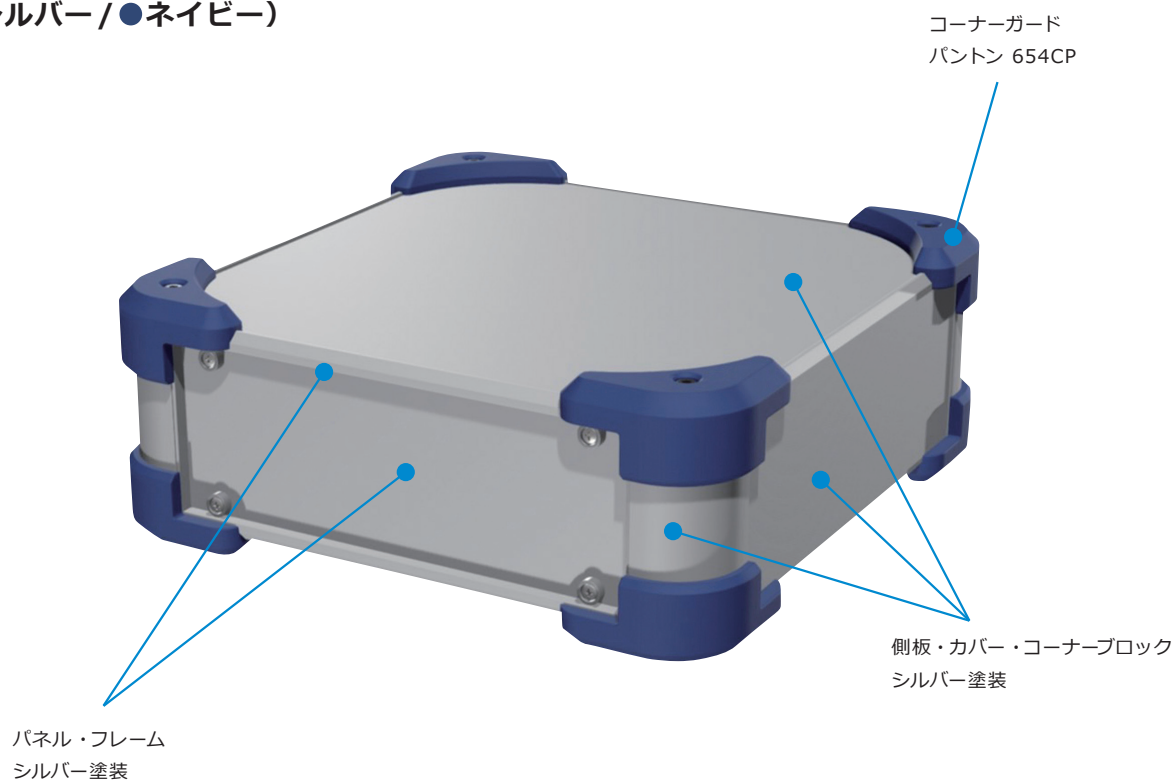

AUGEシリーズ カラーコード

カラーコードの値は近似値となり、実物の色は多少の誤差がございます。

SB (●シルバー/●ブラック)

SG (●シルバー/●グレー)

SN (●シルバー/●ネイビー)

SR (●シルバー/●レッド)