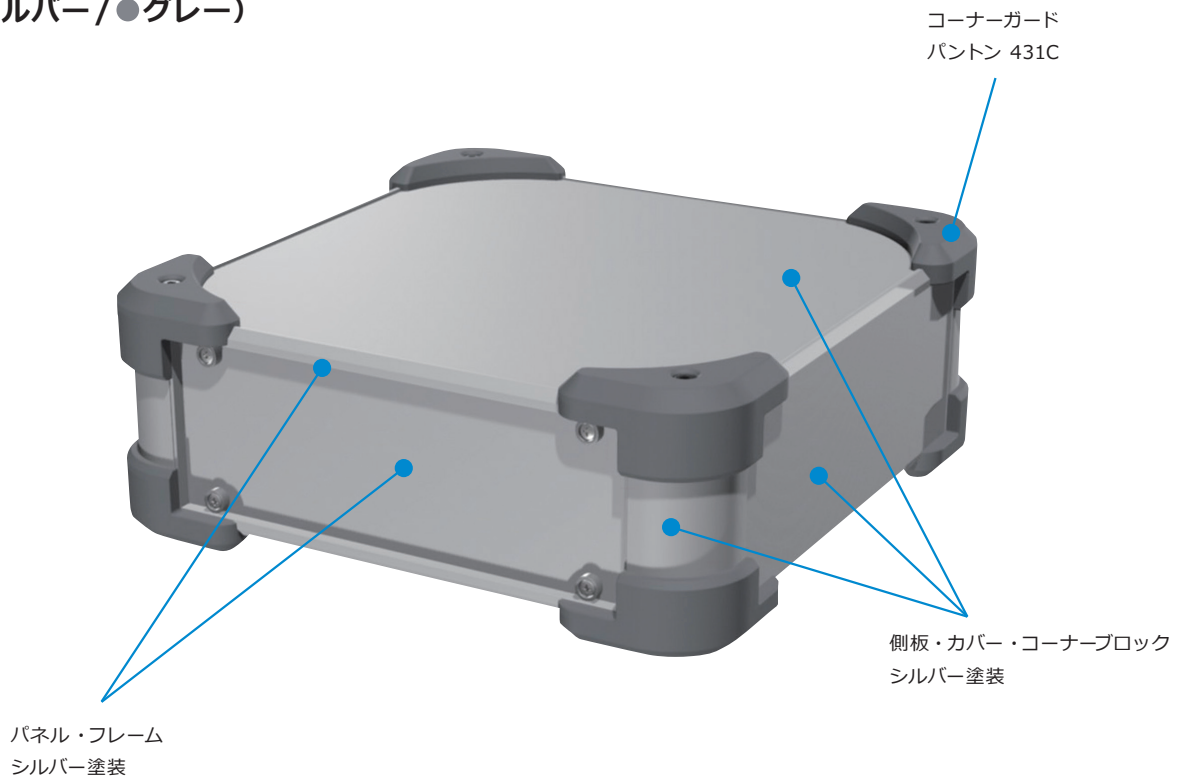

AUGEシリーズ カラーコード

カラーコードの値は近似値となり、実物の色は多少の誤差がございます。

SB (●シルバー/●ブラック)

SG (●シルバー/●グレー)

SN (●シルバー/●ネイビー)

SR (●シルバー/●レッド)