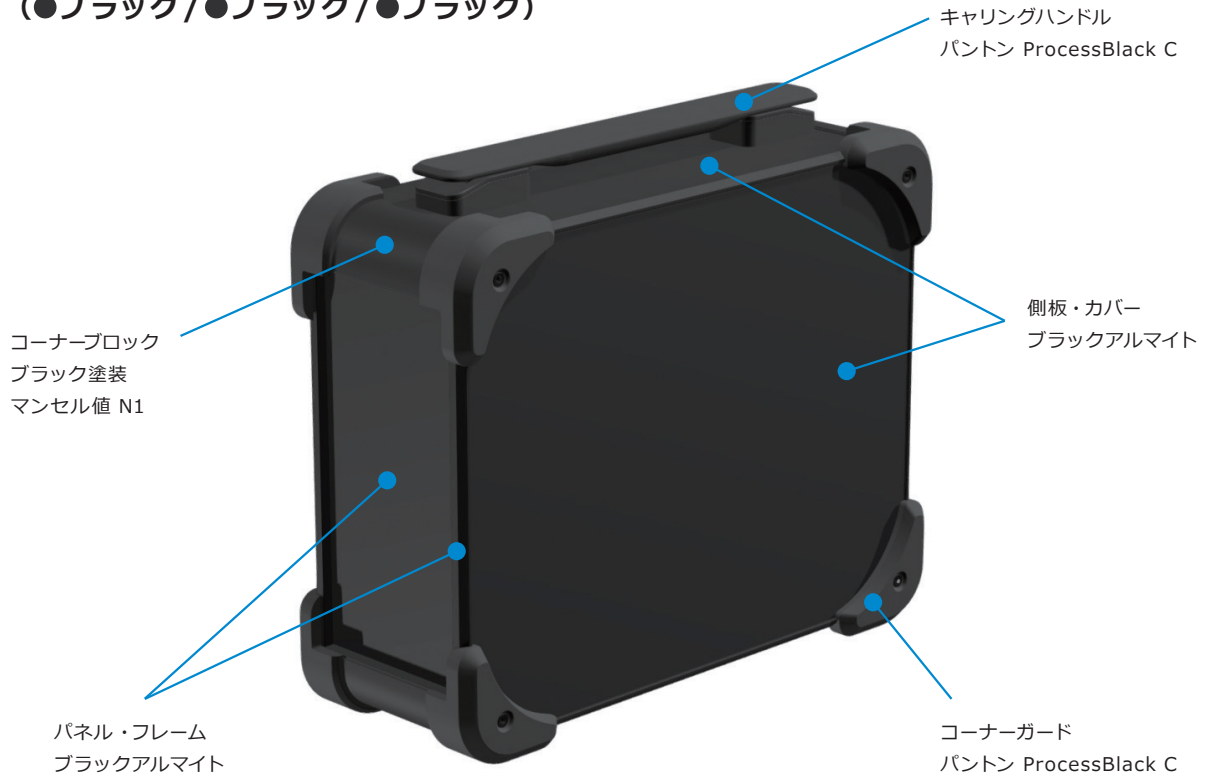

AUGHシリーズ カラーコード

カラーコードの値は近似値となり、実物の色は多少の誤差がございます。

BBB (●ブラック/●ブラック/●ブラック)

BGB (●ブラック/●グレー/●ブラック)

BNB (●ブラック/●ネイビー/●ブラック)

BRB (●ブラック/●レッド/●ブラック)

SBB (●シルバー/●ブラック/●ブラック)

SBG (●シルバー/●ブラック/●グレー)

SGB (●シルバー/●グレー/●ブラック)

SGG (●シルバー/●グレー/●グレー)

SNB (●シルバー/●ネイビー/●ブラック)

SNG (●シルバー/●ネイビー/●グレー)

SRB (●シルバー/●レッド/●ブラック)

SRG (●シルバー/●レッド/●グレー)