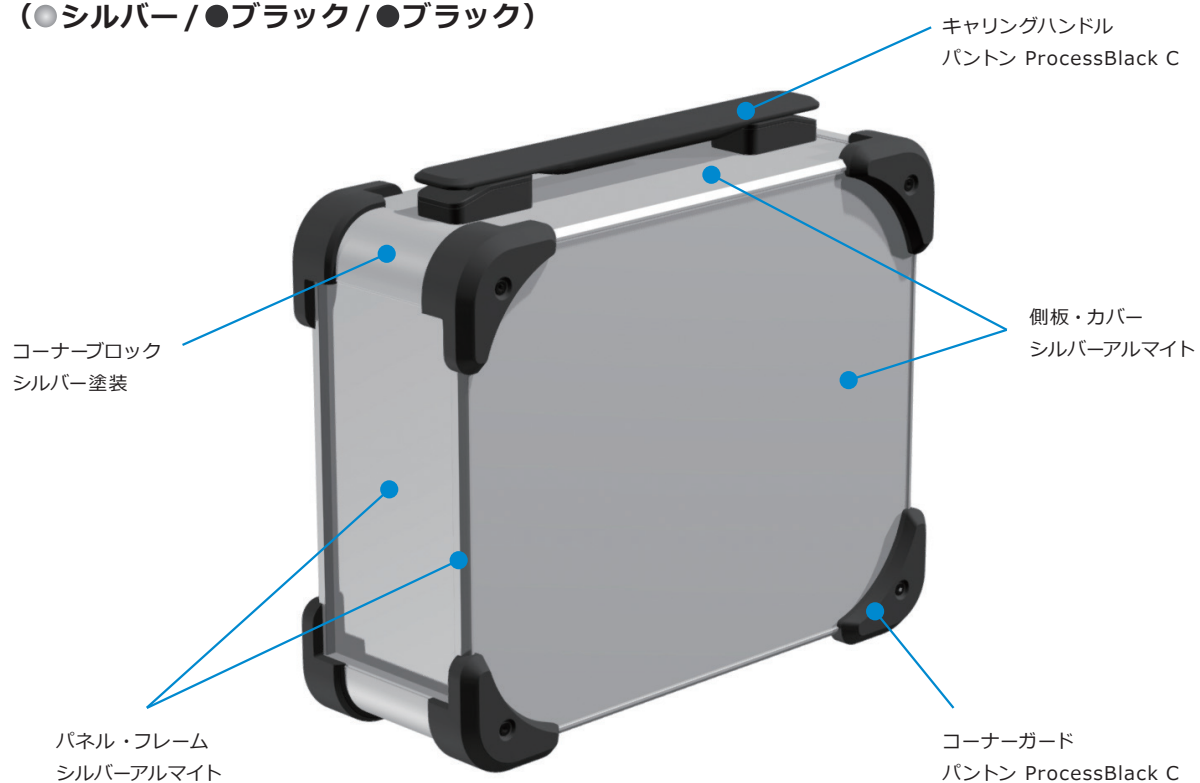

AUGHシリーズ カラーコード

カラーコードの値は近似値となり、実物の色は多少の誤差がございます。

BBB (●ブラック/●ブラック/●ブラック)

BGB (●ブラック/●グレー/●ブラック)

BNB (●ブラック/●ネイビー/●ブラック)

BRB (●ブラック/●レッド/●ブラック)

SBB (●シルバー/●ブラック/●ブラック)

SBG (●シルバー/●ブラック/●グレー)

SGB (●シルバー/●グレー/●ブラック)

SGG (●シルバー/●グレー/●グレー)

SNB (●シルバー/●ネイビー/●ブラック)

SNG (●シルバー/●ネイビー/●グレー)

SRB (●シルバー/●レッド/●ブラック)

SRG (●シルバー/●レッド/●グレー)