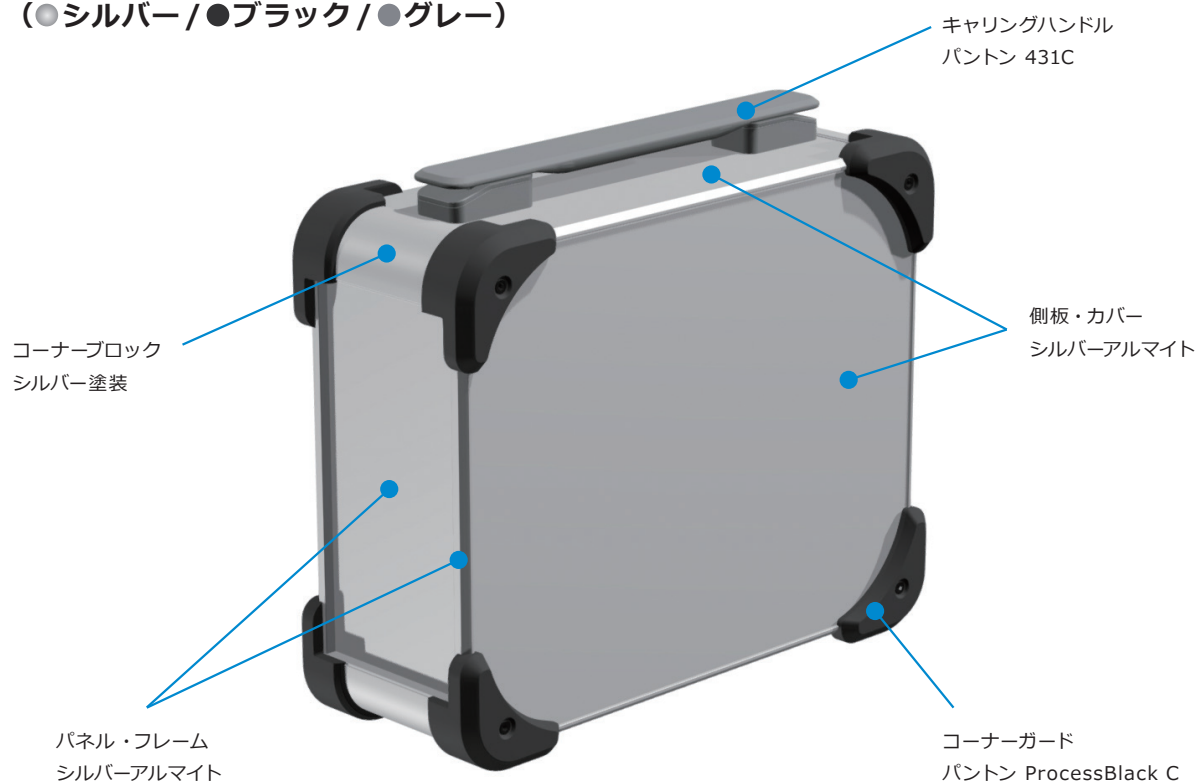

AUGHシリーズ カラーコード

カラーコードの値は近似値となり、実物の色は多少の誤差がございます。

BBB (●ブラック/●ブラック/●ブラック)

BGB (●ブラック/●グレー/●ブラック)

BNB (●ブラック/●ネイビー/●ブラック)

BRB (●ブラック/●レッド/●ブラック)

SBB (●シルバー/●ブラック/●ブラック)

SBG (●シルバー/●ブラック/●グレー)

SGB (●シルバー/●グレー/●ブラック)

SGG (●シルバー/●グレー/●グレー)

SNB (●シルバー/●ネイビー/●ブラック)

SNG (●シルバー/●ネイビー/●グレー)

SRB (●シルバー/●レッド/●ブラック)

SRG (●シルバー/●レッド/●グレー)