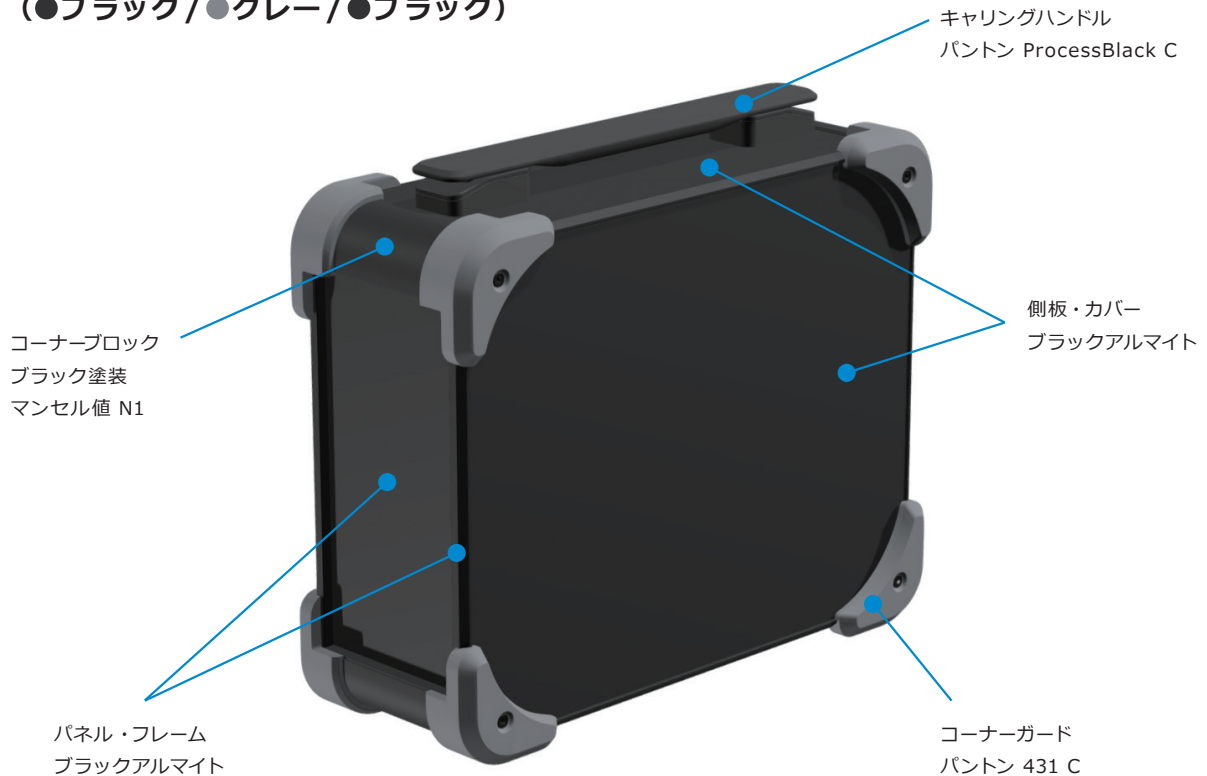

AUGHシリーズ カラーコード

カラーコードの値は近似値となり、実物の色は多少の誤差がございます。

BBB (●ブラック/●ブラック/●ブラック)

BGB (●ブラック/●グレー/●ブラック)

BNB (●ブラック/●ネイビー/●ブラック)

BRB (●ブラック/●レッド/●ブラック)

SBB (●シルバー/●ブラック/●ブラック)

SBG (●シルバー/●ブラック/●グレー)

SGB (●シルバー/●グレー/●ブラック)

SGG (●シルバー/●グレー/●グレー)

SNB (●シルバー/●ネイビー/●ブラック)

SNG (●シルバー/●ネイビー/●グレー)

SRB (●シルバー/●レッド/●ブラック)

SRG (●シルバー/●レッド/●グレー)