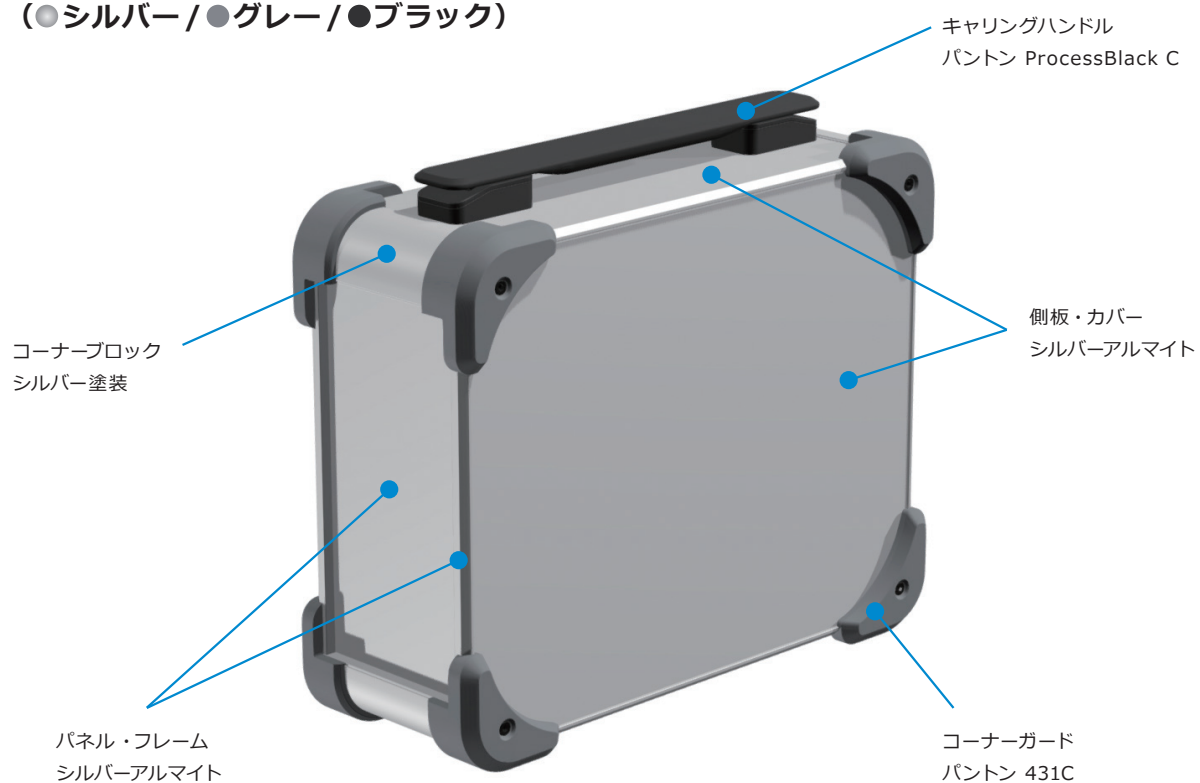

AUGHシリーズ カラーコード

カラーコードの値は近似値となり、実物の色は多少の誤差がございます。

BBB (●ブラック/●ブラック/●ブラック)

BGB (●ブラック/●グレー/●ブラック)

BNB (●ブラック/●ネイビー/●ブラック)

BRB (●ブラック/●レッド/●ブラック)

SBB (●シルバー/●ブラック/●ブラック)

SBG (●シルバー/●ブラック/●グレー)

SGB (●シルバー/●グレー/●ブラック)

SGG (●シルバー/●グレー/●グレー)

SNB (●シルバー/●ネイビー/●ブラック)

SNG (●シルバー/●ネイビー/●グレー)

SRB (●シルバー/●レッド/●ブラック)

SRG (●シルバー/●レッド/●グレー)