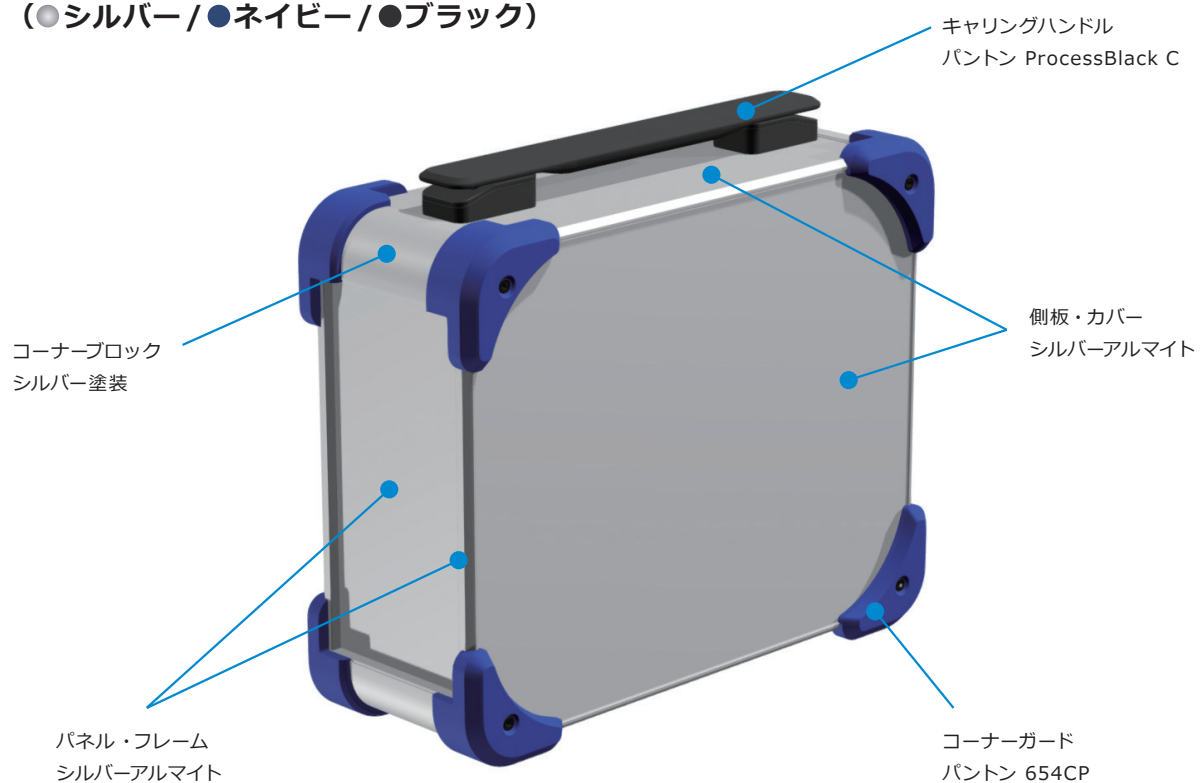

AUGHシリーズ カラーコード

カラーコードの値は近似値となり、実物の色は多少の誤差がございます。

BBB (●ブラック/●ブラック/●ブラック)

BGB (●ブラック/●グレー/●ブラック)

BNB (●ブラック/●ネイビー/●ブラック)

BRB (●ブラック/●レッド/●ブラック)

SBB (●シルバー/●ブラック/●ブラック)

SBG (●シルバー/●ブラック/●グレー)

SGB (●シルバー/●グレー/●ブラック)

SGG (●シルバー/●グレー/●グレー)

SNB (●シルバー/●ネイビー/●ブラック)

SNG (●シルバー/●ネイビー/●グレー)

SRB (●シルバー/●レッド/●ブラック)

SRG (●シルバー/●レッド/●グレー)