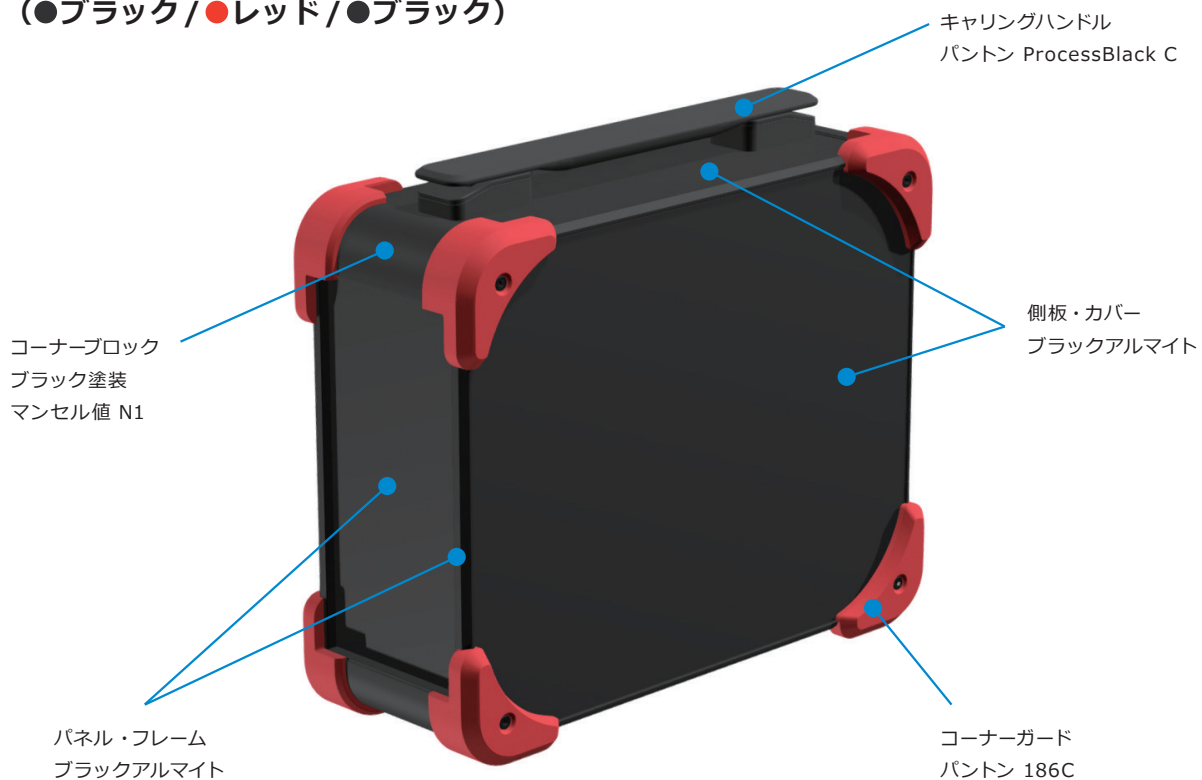

AUGHシリーズ カラーコード

カラーコードの値は近似値となり、実物の色は多少の誤差がございます。

BBB (●ブラック/●ブラック/●ブラック)

BGB (●ブラック/●グレー/●ブラック)

BNB (●ブラック/●ネイビー/●ブラック)

BRB (●ブラック/●レッド/●ブラック)

SBB (●シルバー/●ブラック/●ブラック)

SBG (●シルバー/●ブラック/●グレー)

SGB (●シルバー/●グレー/●ブラック)

SGG (●シルバー/●グレー/●グレー)

SNB (●シルバー/●ネイビー/●ブラック)

SNG (●シルバー/●ネイビー/●グレー)

SRB (●シルバー/●レッド/●ブラック)

SRG (●シルバー/●レッド/●グレー)