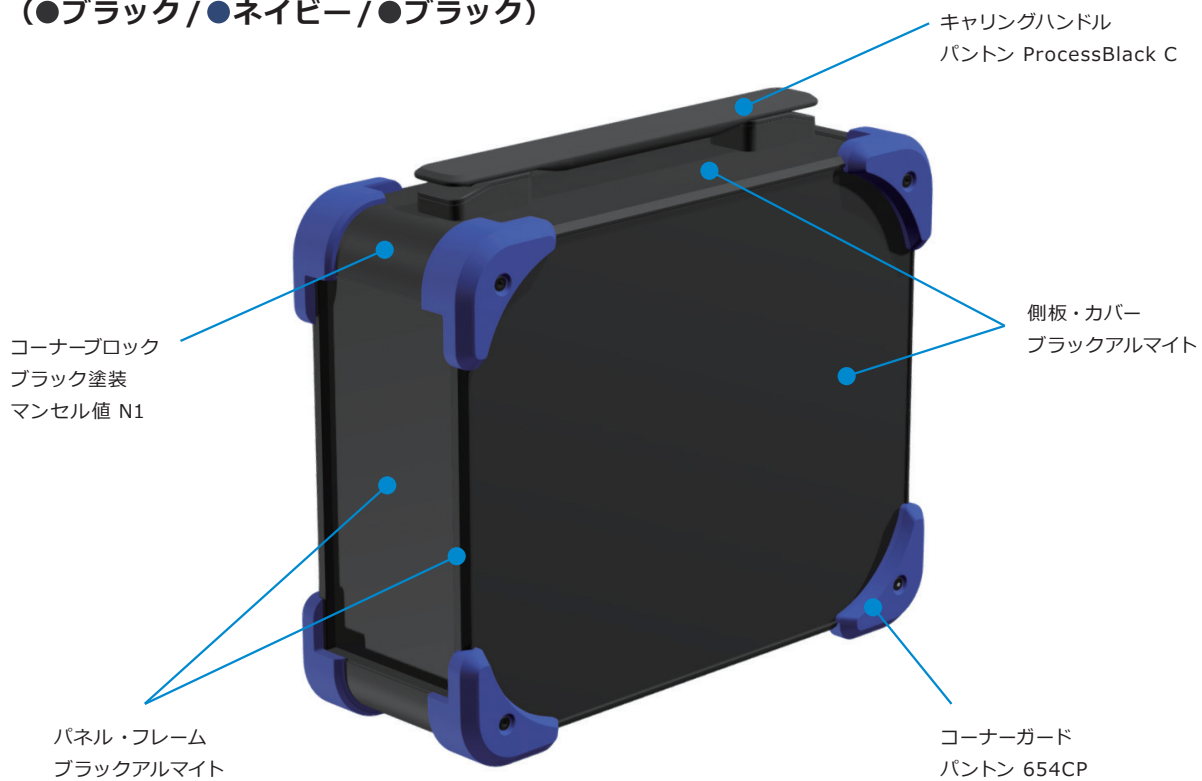

AUGHシリーズ カラーコード

カラーコードの値は近似値となり、実物の色は多少の誤差がございます。

BBB (●ブラック/●ブラック/●ブラック)

BGB (●ブラック/●グレー/●ブラック)

BNB (●ブラック/●ネイビー/●ブラック)

BRB (●ブラック/●レッド/●ブラック)

SBB (●シルバー/●ブラック/●ブラック)

SBG (●シルバー/●ブラック/●グレー)

SGB (●シルバー/●グレー/●ブラック)

SGG (●シルバー/●グレー/●グレー)

SNB (●シルバー/●ネイビー/●ブラック)

SNG (●シルバー/●ネイビー/●グレー)

SRB (●シルバー/●レッド/●ブラック)

SRG (●シルバー/●レッド/●グレー)