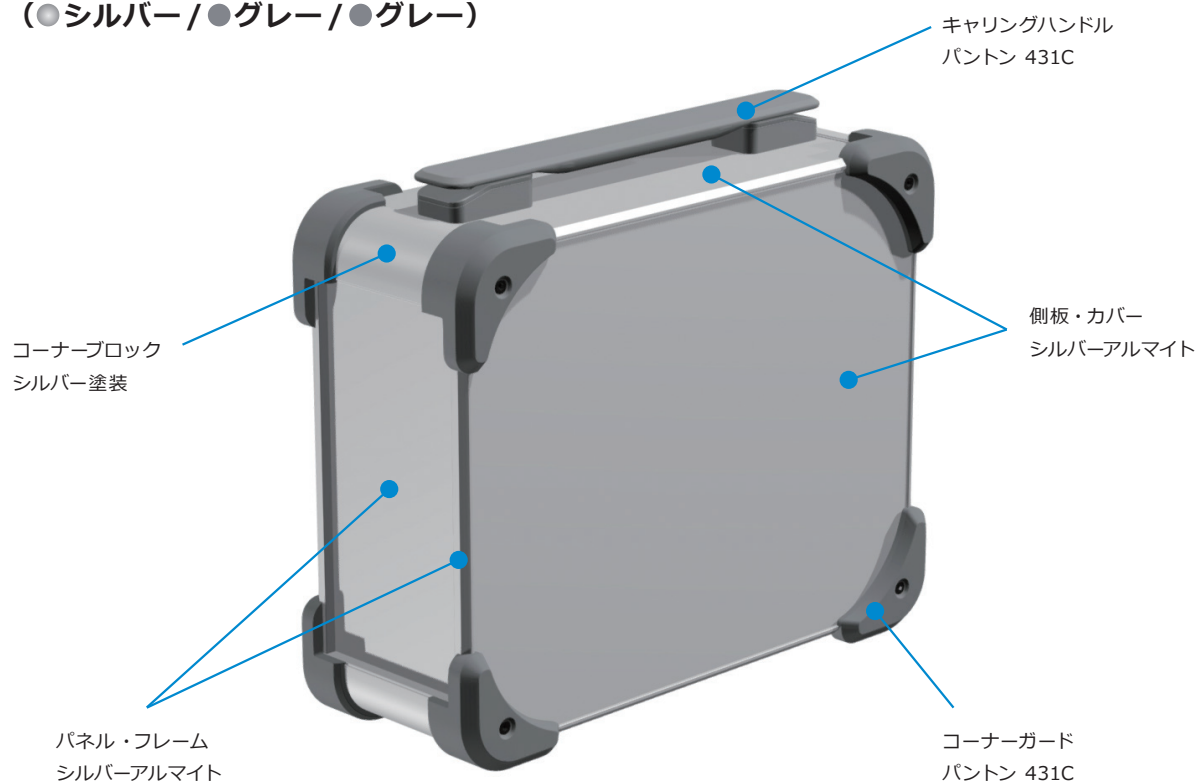

AUGHシリーズ カラーコード

カラーコードの値は近似値となり、実物の色は多少の誤差がございます。

BBB (●ブラック/●ブラック/●ブラック)

BGB (●ブラック/●グレー/●ブラック)

BNB (●ブラック/●ネイビー/●ブラック)

BRB (●ブラック/●レッド/●ブラック)

SBB (●シルバー/●ブラック/●ブラック)

SBG (●シルバー/●ブラック/●グレー)

SGB (●シルバー/●グレー/●ブラック)

SGG (●シルバー/●グレー/●グレー)

SNB (●シルバー/●ネイビー/●ブラック)

SNG (●シルバー/●ネイビー/●グレー)

SRB (●シルバー/●レッド/●ブラック)

SRG (●シルバー/●レッド/●グレー)