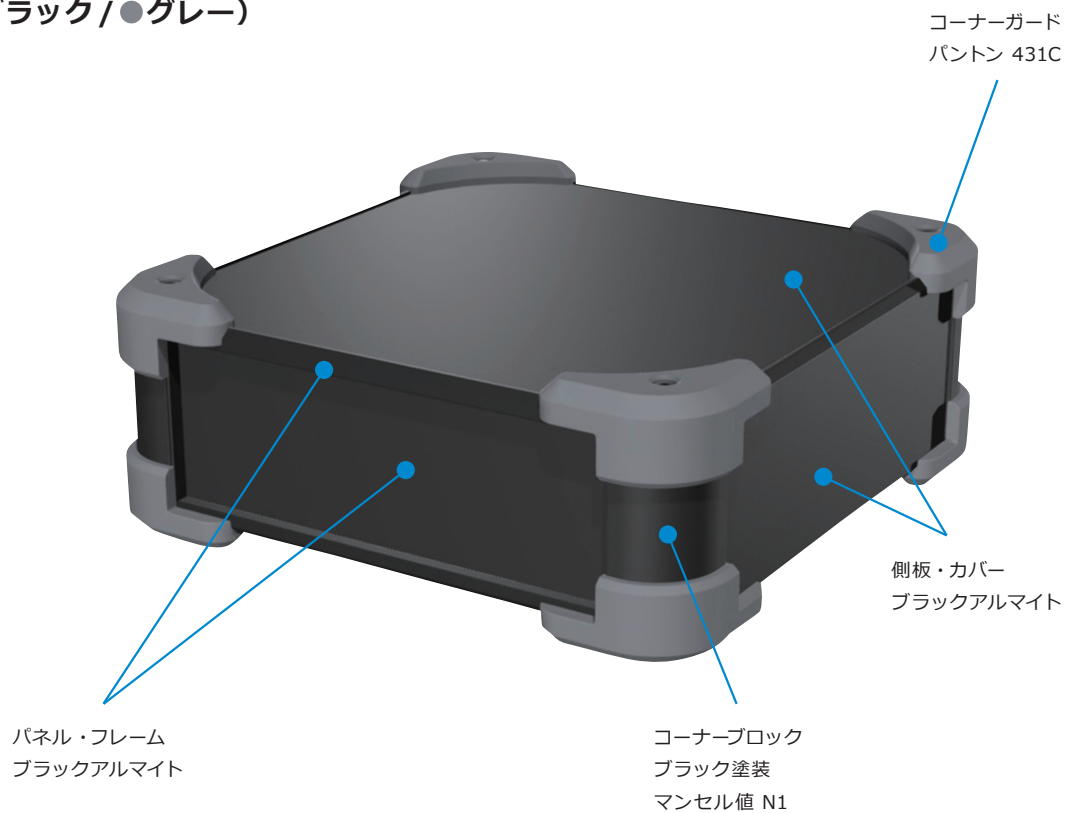

AUGシリーズ カラーコード

カラーコードの値は近似値となり、実物の色は多少の誤差がございます。

SB (●シルバー/●ブラック)

SG (●シルバー/●グレー)

SN (●シルバー/●ネイビー)

SR (●シルバー/●レッド)

BB (●ブラック/●ブラック)

BG (●ブラック/●グレー)