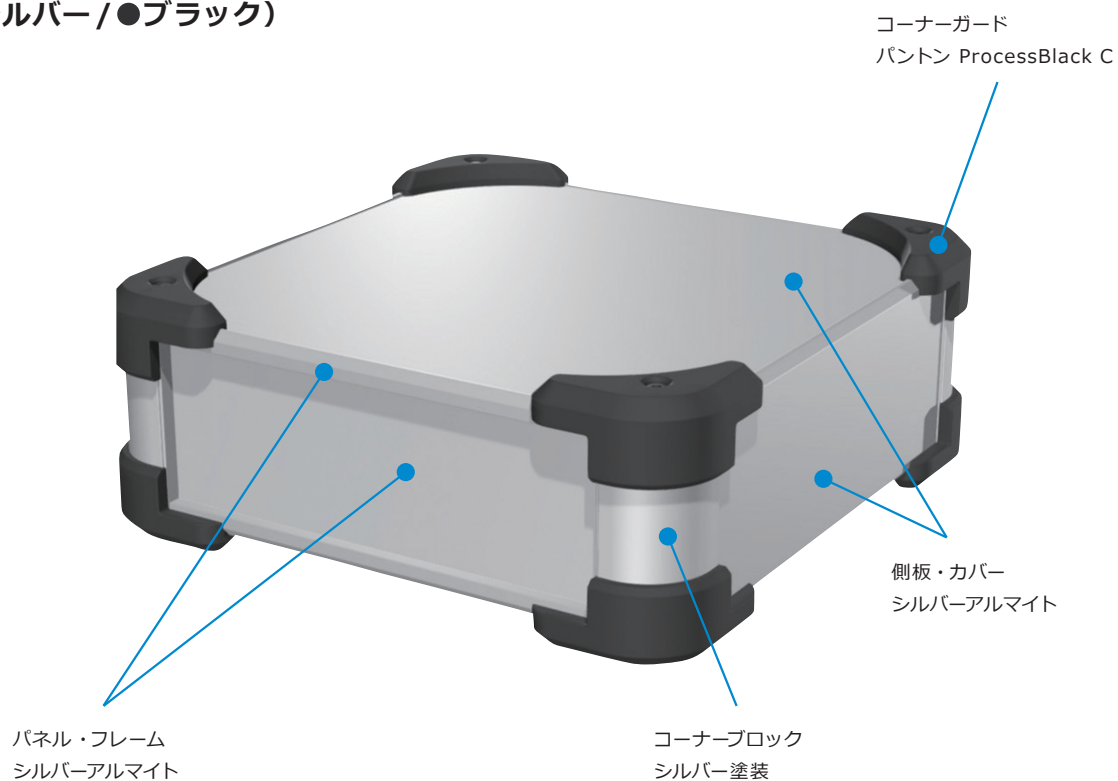

AUGシリーズ カラーコード

カラーコードの値は近似値となり、実物の色は多少の誤差がございます。

SB (●シルバー/●ブラック)

SG (●シルバー/●グレー)

SN (●シルバー/●ネイビー)

SR (●シルバー/●レッド)

BB (●ブラック/●ブラック)

BG (●ブラック/●グレー)

BN (●ブラック/●ネイビー)

BR (●ブラック/●レッド)