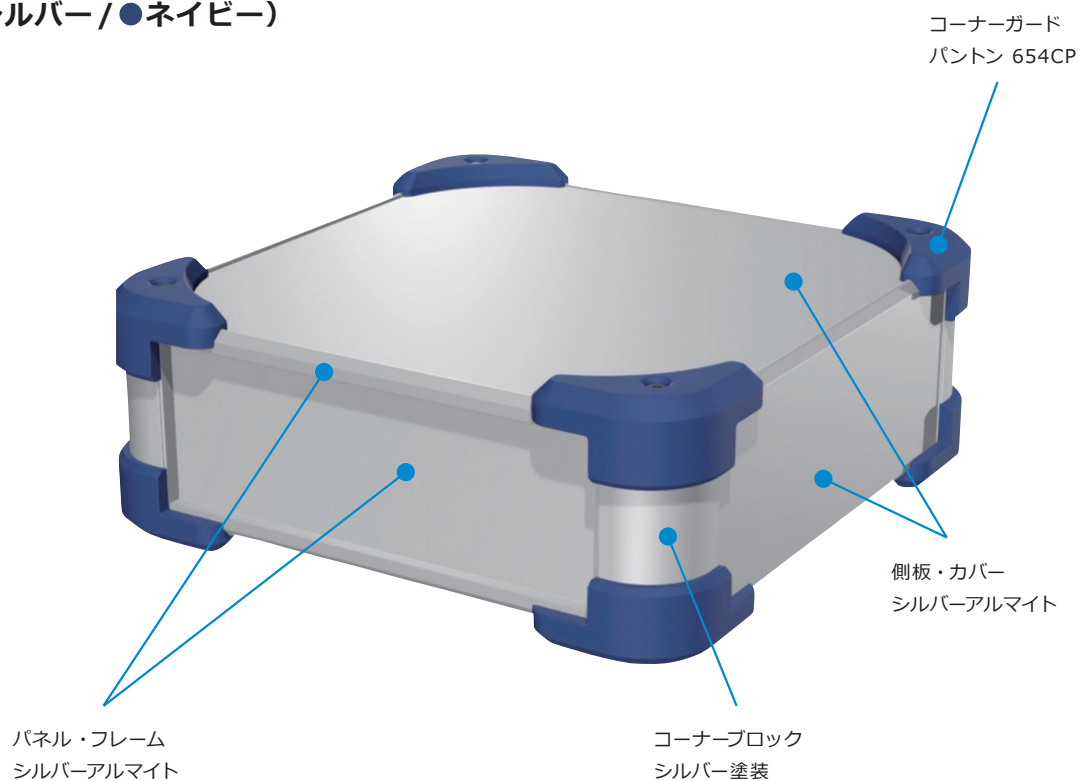

AUGシリーズ カラーコード

カラーコードの値は近似値となり、実物の色は多少の誤差がございます。

SB (●シルバー/●ブラック)

SG (●シルバー/●グレー)

SN (●シルバー/●ネイビー)

SR (●シルバー/●レッド)

BB (●ブラック/●ブラック)

BG (●ブラック/●グレー)

BN (●ブラック/●ネイビー)

BR (●ブラック/●レッド)