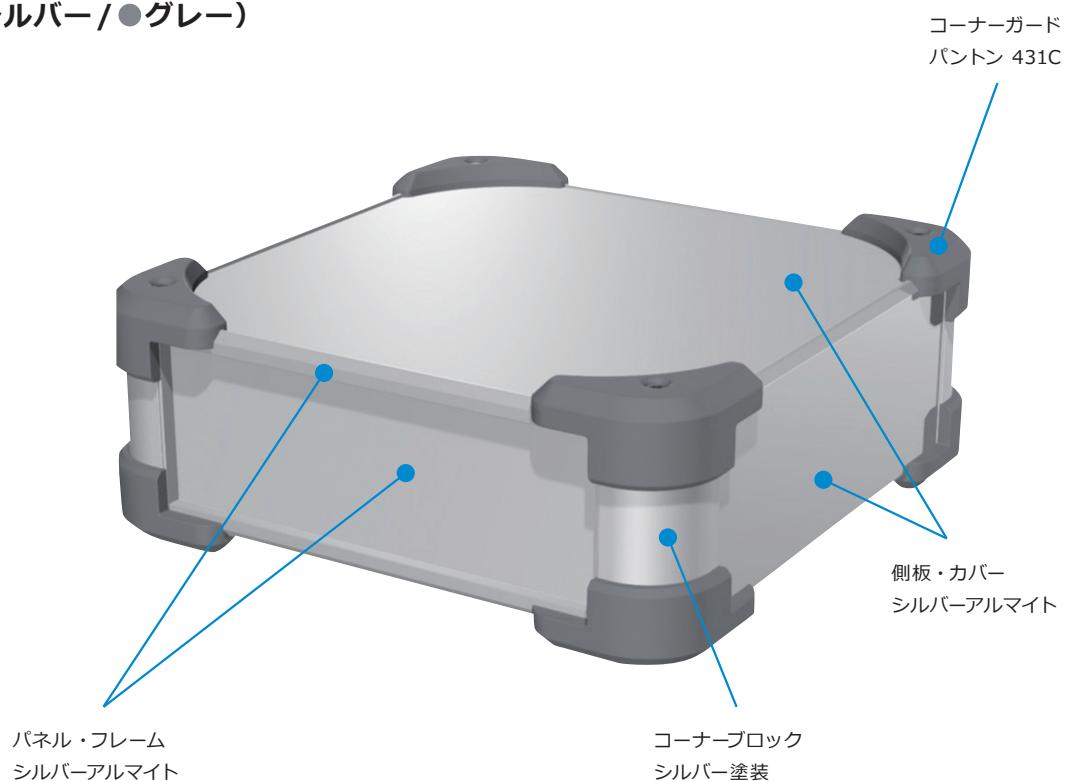

AUGシリーズ カラーコード

カラーコードの値は近似値となり、実物の色は多少の誤差がございます。

SB (●シルバー/●ブラック)

SG (●シルバー/●グレー)

SN (●シルバー/●ネイビー)

SR (●シルバー/●レッド)

BB (●ブラック/●ブラック)

BG (●ブラック/●グレー)