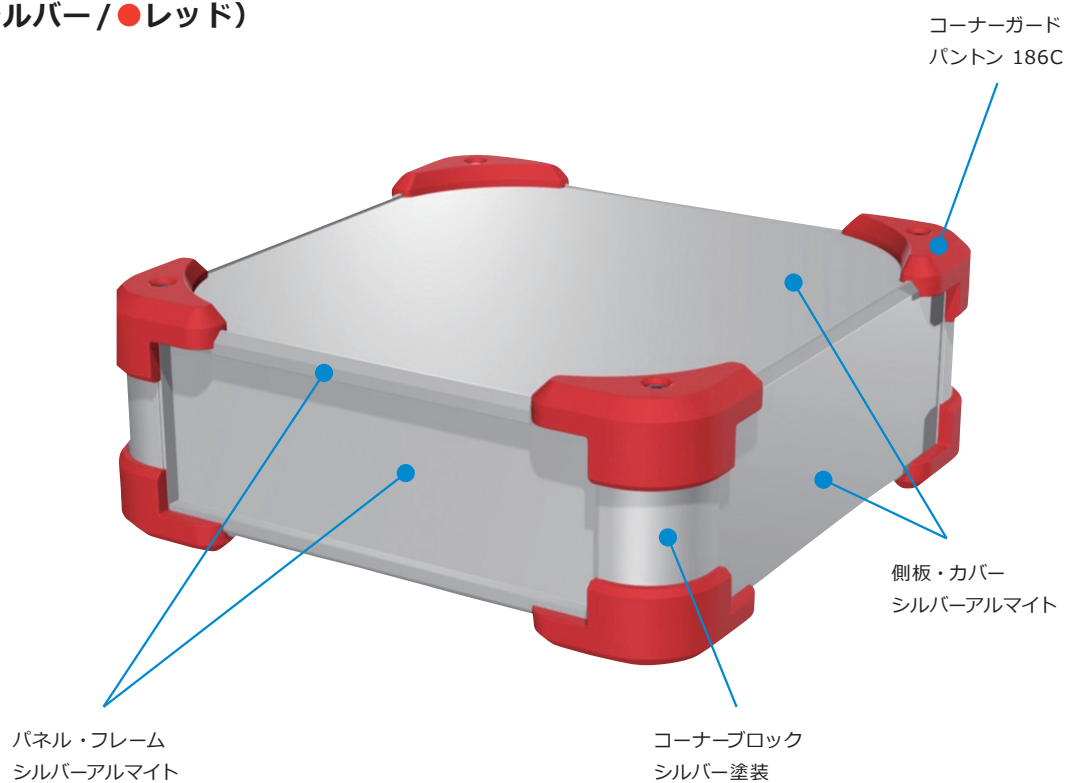

AUGシリーズ カラーコード

カラーコードの値は近似値となり、実物の色は多少の誤差がございます。

SB (●シルバー/●ブラック)

SG (●シルバー/●グレー)

SN (●シルバー/●ネイビー)

SR (●シルバー/●レッド)

BB (●ブラック/●ブラック)

BG (●ブラック/●グレー)

BN (●ブラック/●ネイビー)

BR (●ブラック/●レッド)