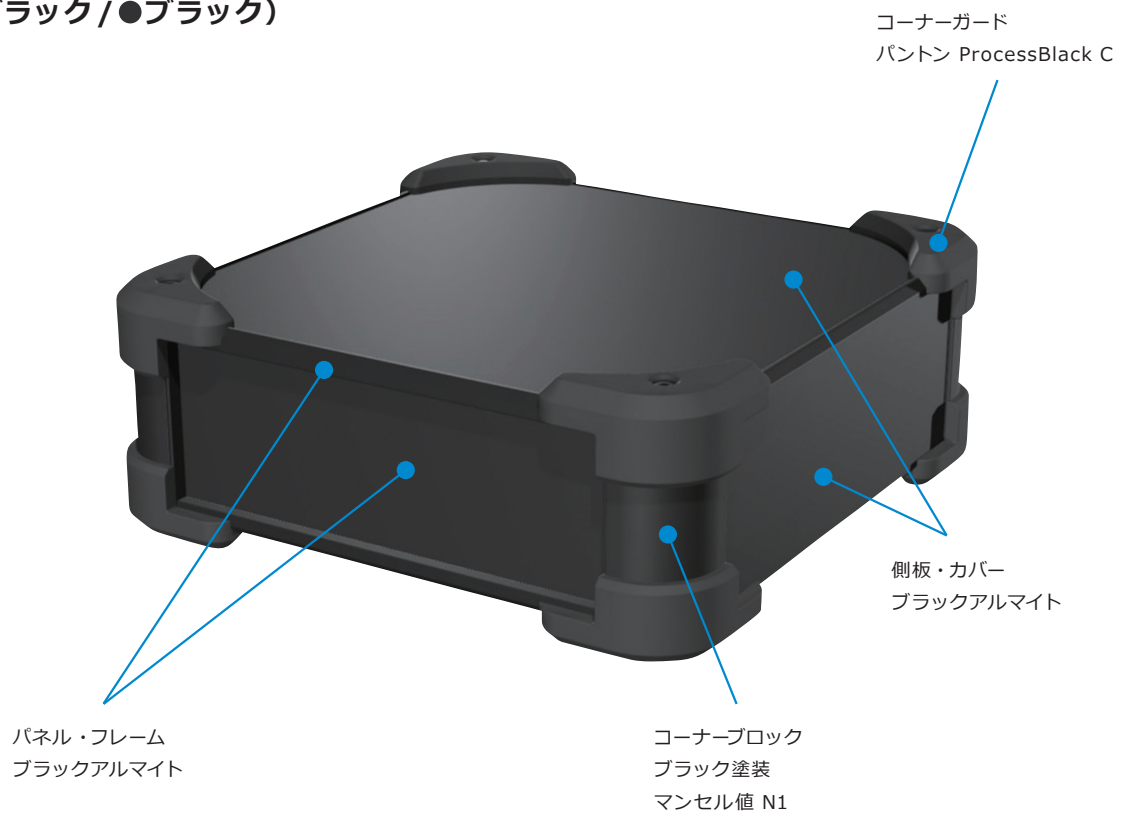

AUGシリーズ カラーコード

カラーコードの値は近似値となり、実物の色は多少の誤差がございます。

SB (●シルバー/●ブラック)

SG (●シルバー/●グレー)

SN (●シルバー/●ネイビー)

SR (●シルバー/●レッド)

BB (●ブラック/●ブラック)

BG (●ブラック/●グレー)

BN (●ブラック/●ネイビー)

BR (●ブラック/●レッド)