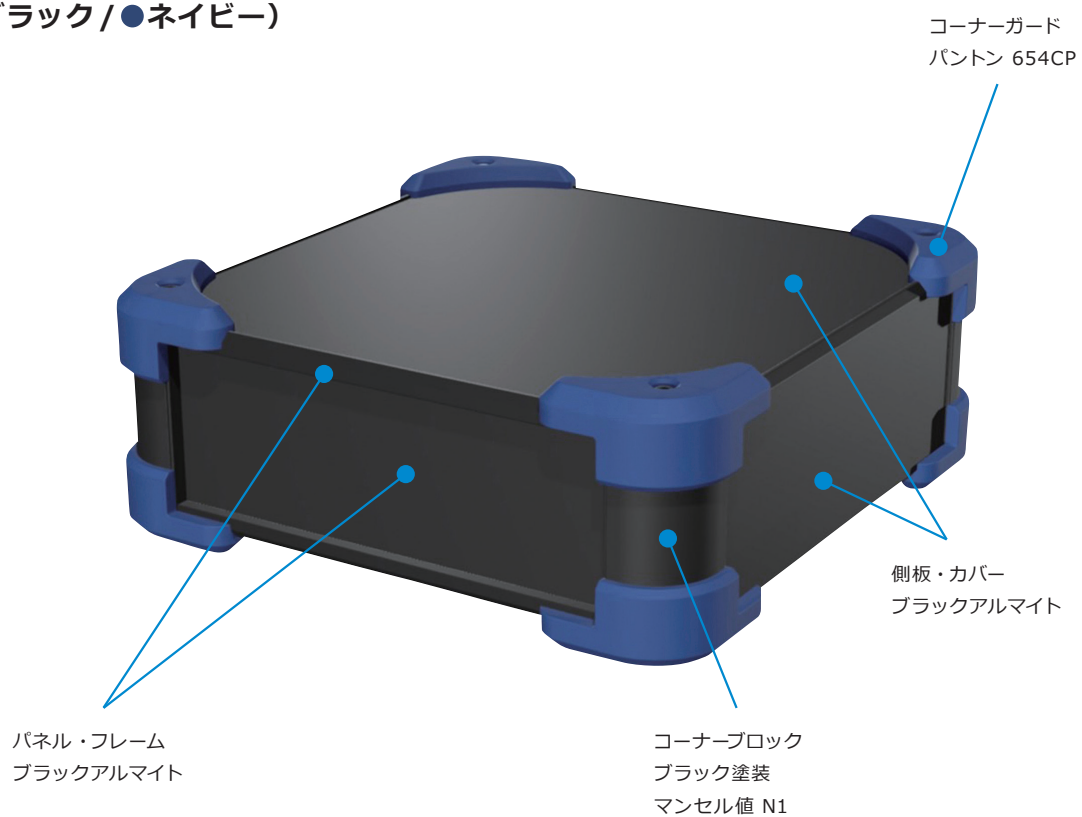

AUGシリーズ カラーコード

カラーコードの値は近似値となり、実物の色は多少の誤差がございます。

SB (●シルバー/●ブラック)

SG (●シルバー/●グレー)

SN (●シルバー/●ネイビー)

SR (●シルバー/●レッド)

BB (●ブラック/●ブラック)

BG (●ブラック/●グレー)

BN (●ブラック/●ネイビー)

BR (●ブラック/●レッド)