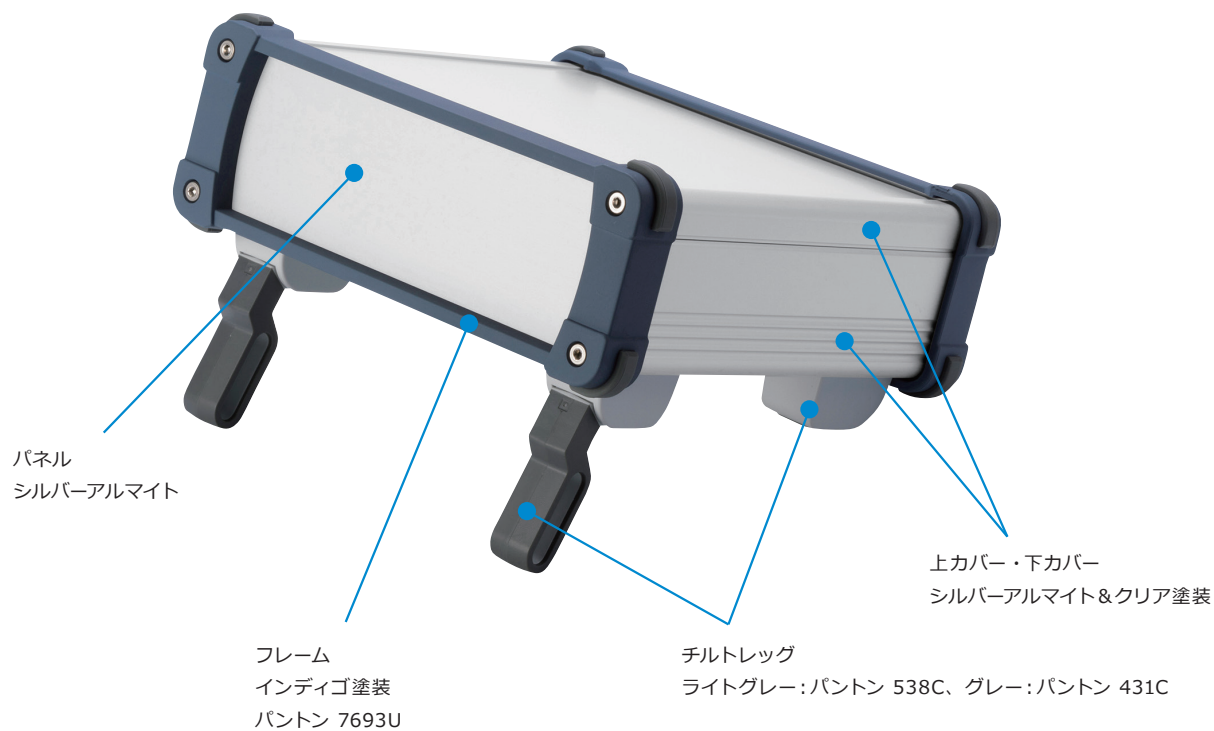

SI (●シルバー/●インディゴ)