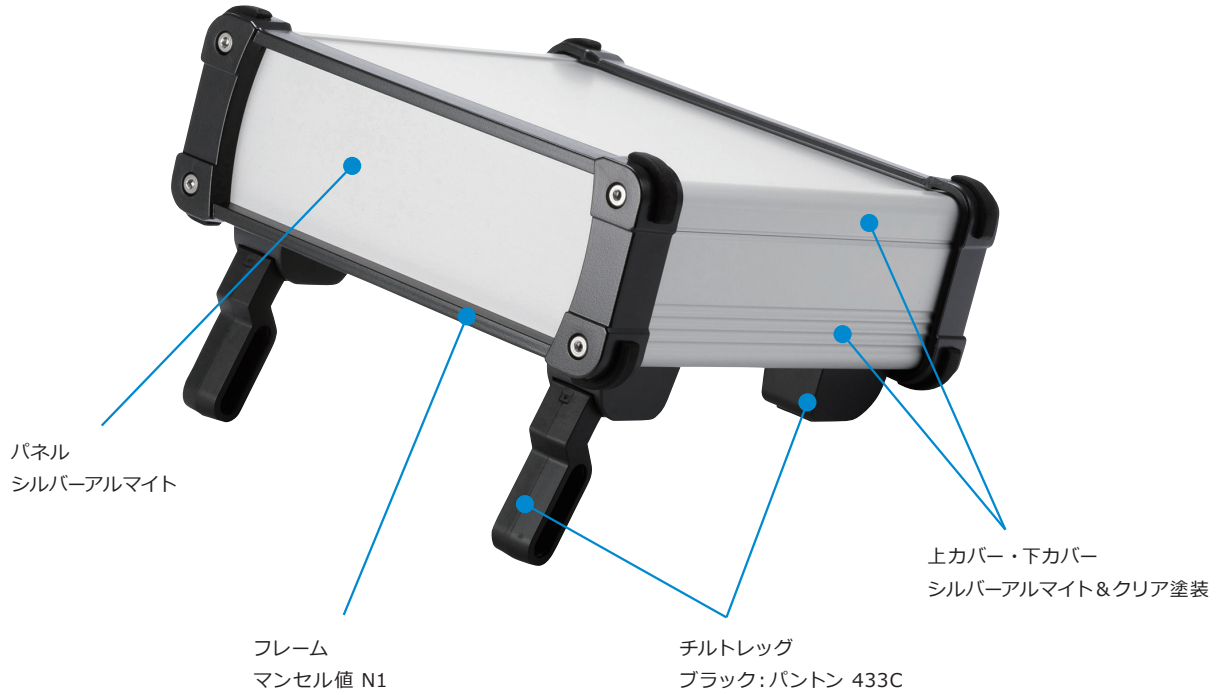

## EXPTシリーズ カラーコード

カラーコードの値は近似値となり、実物の色は多少の誤差がございます。

### SB (●シルバー/●ブラック)