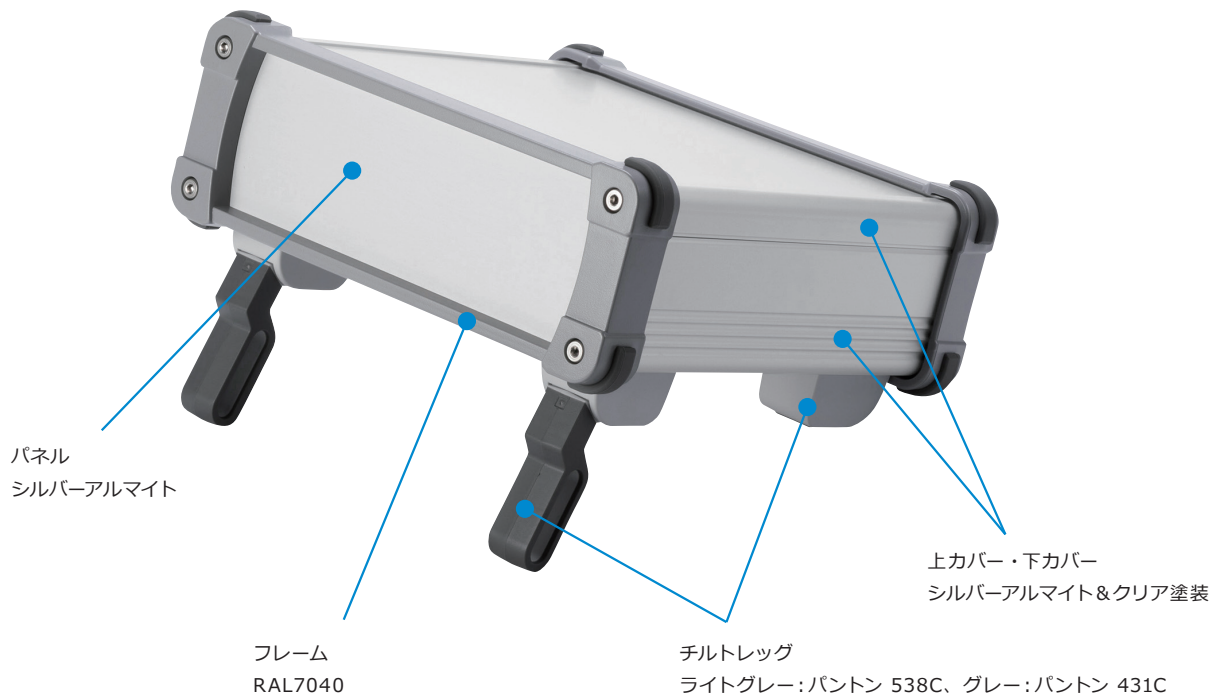

SG (●シルバー/●グレー)