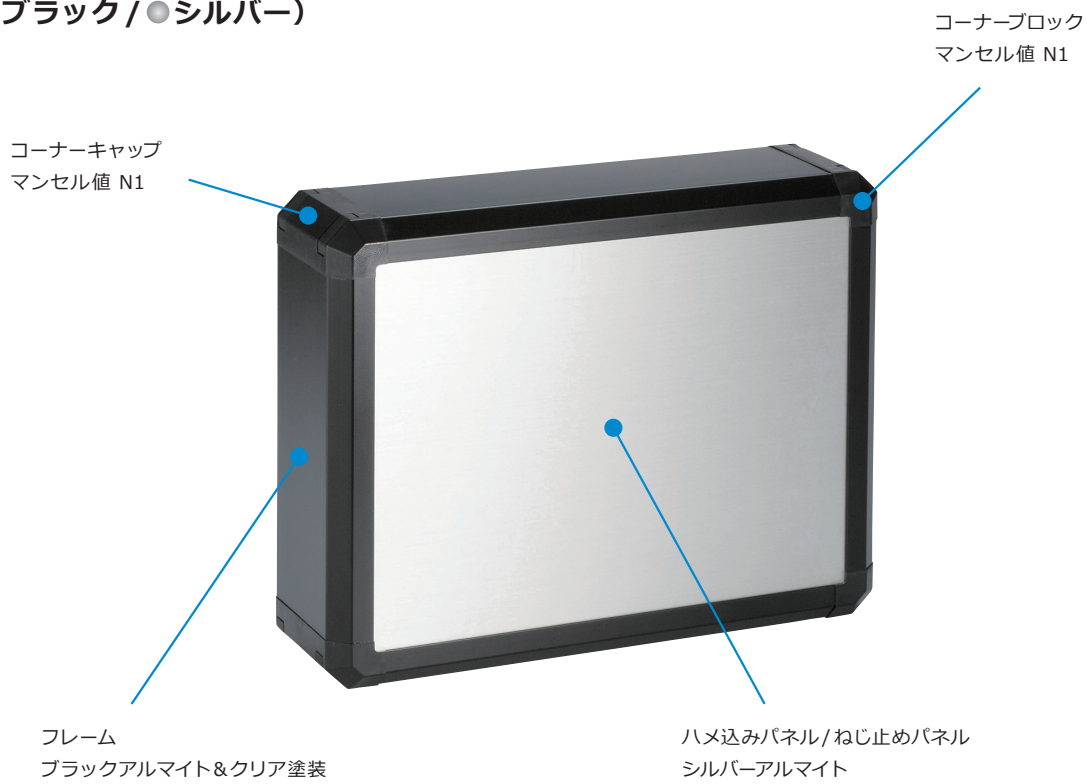

FCシリーズ カラーコード

カラーコードの値は近似値となり、実物の色は多少の誤差がございます。

GS (●シルバー/●グレー)

BS (●シルバー/●ブラック)

BX (●ブラック / ●シルバー)

BB (●ブラック / ●ブラック)