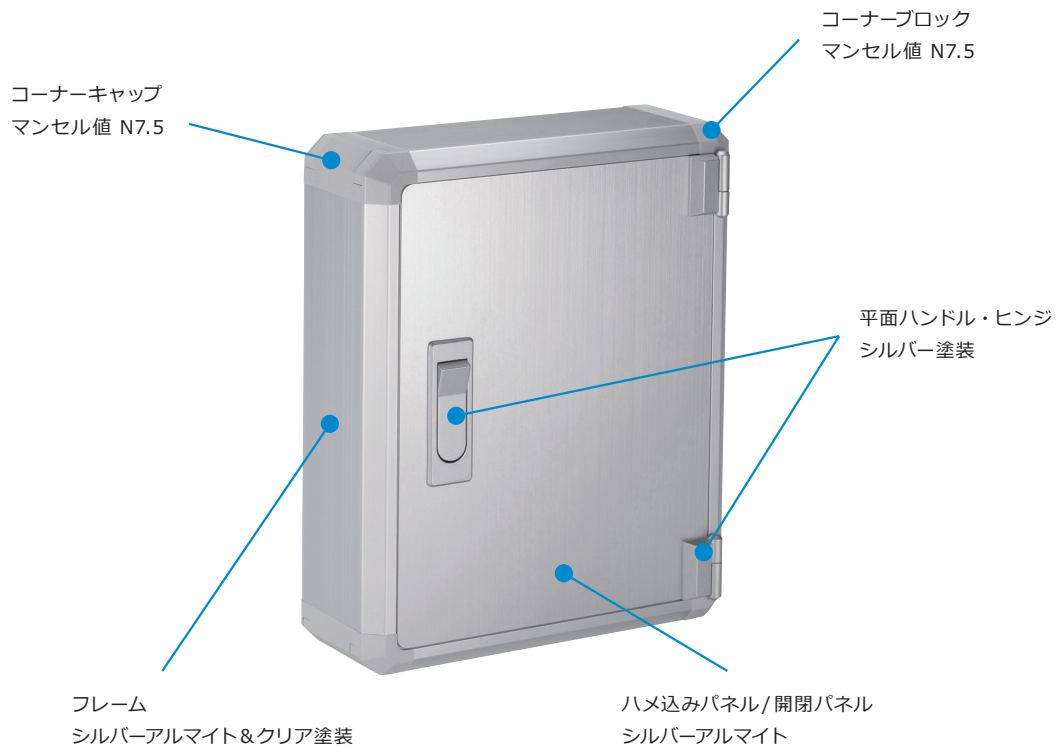

FCWシリーズ カラーコード

カラーコードの値は近似値となり、実物の色は多少の誤差がございます。

GS (●シルバー/●グレー)

BS (●シルバー/●ブラック)