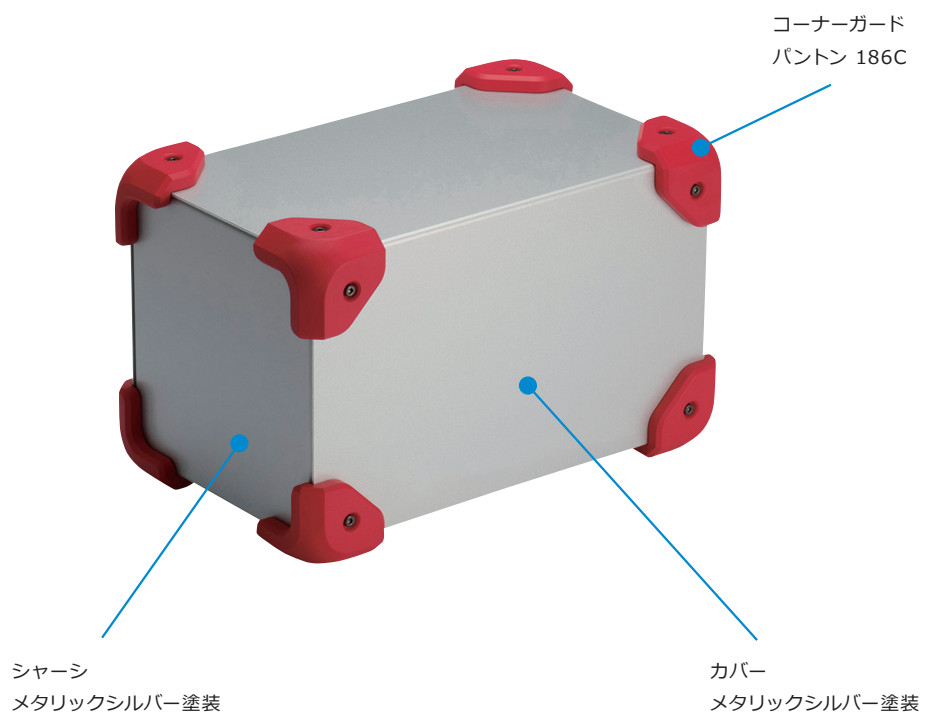

### SG (●シルバー/●グレー)

※オプション品の取手

ブラック:パントン ProcessBlack C / グレー:パントン 431C

SN (●シルバー/●ネイビー)

SR (●シルバー/●レッド)

※オプション品の取手  
ブラック:パントン ProcessBlack C / グレー:パントン 431C