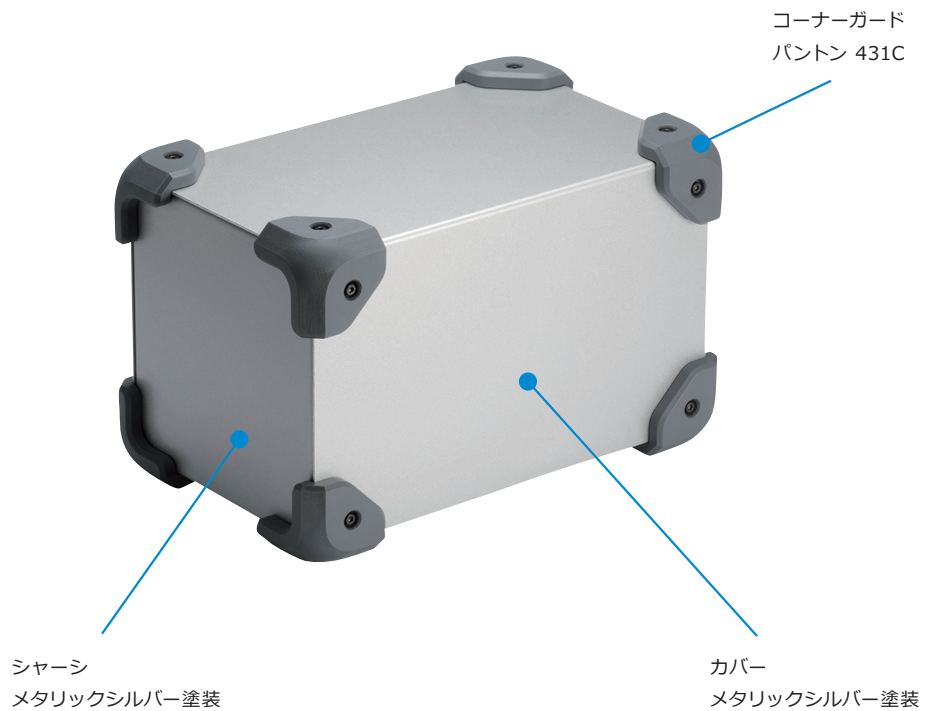

## MCGFシリーズ カラーコード

カラーコードの値は近似値となり、実物の色は多少の誤差がございます。

### SB (●シルバー/●ブラック)

### SG (●シルバー/●グレー)

※オプション品の取手

ブラック:パントン ProcessBlack C / グレー:パントン 431C

SN (●シルバー/●ネイビー)

SR (●シルバー/●レッド)

※オプション品の取手  
ブラック:パントン ProcessBlack C / グレー:パントン 431C