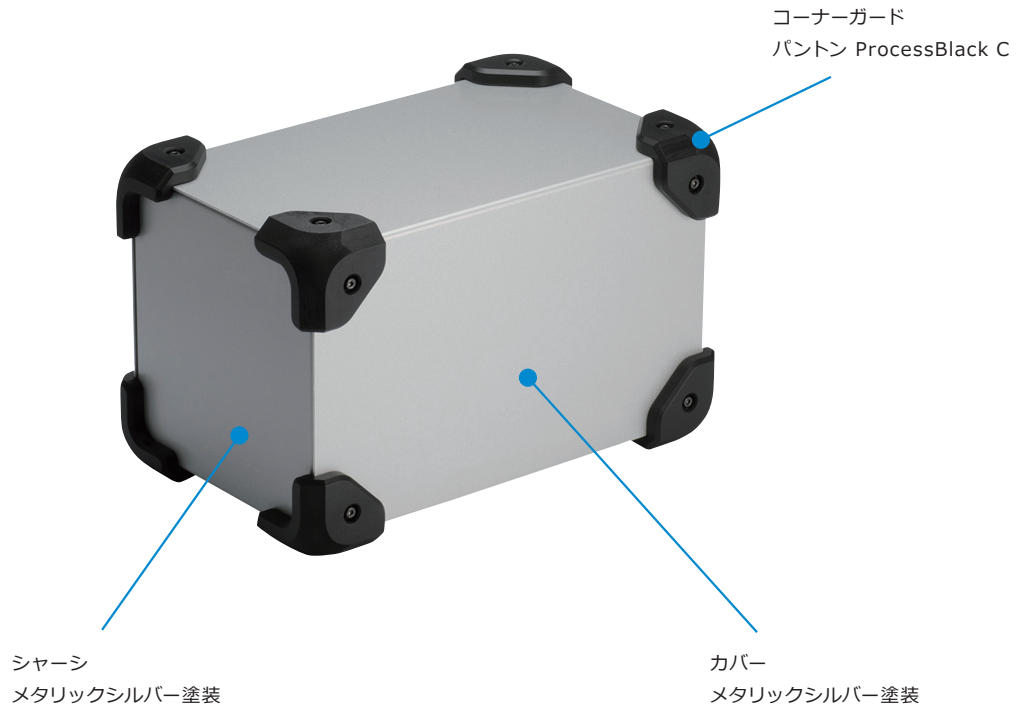

## MCGFシリーズ カラーコード

カラーコードの値は近似値となり、実物の色は多少の誤差がございます。

### SB (●シルバー/●ブラック)

### SG (●シルバー/●グレー)

※オプション品の取手

ブラック:パントン ProcessBlack C / グレー:パントン 431C

SN (●シルバー/●ネイビー)

SR (●シルバー/●レッド)

※オプション品の取手  
ブラック:パントン ProcessBlack C / グレー:パントン 431C