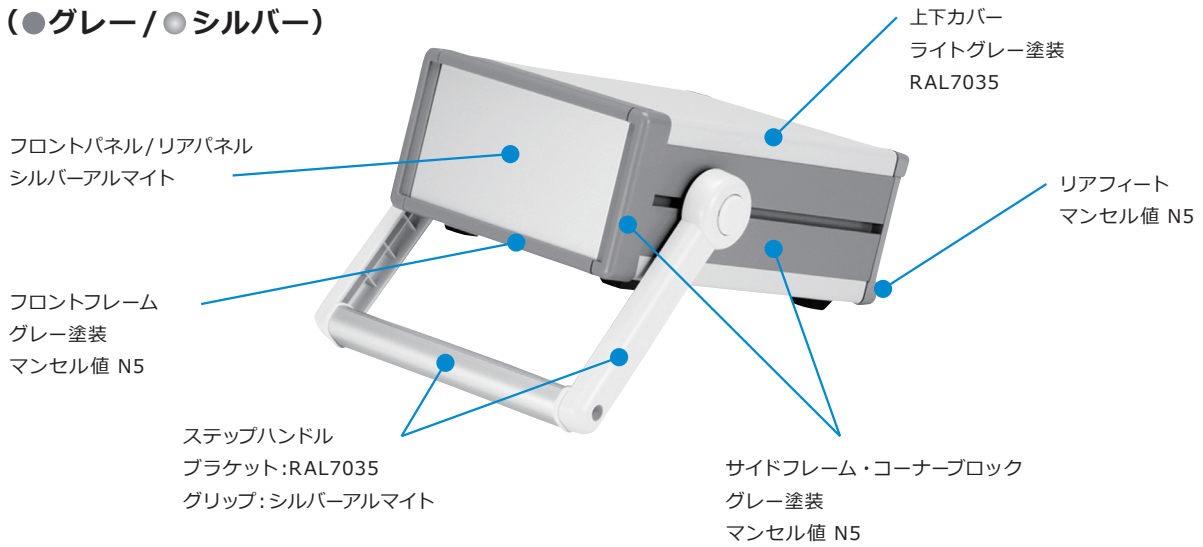

# MONシリーズ カラーコード

カラーコードの値は近似値となり、実物の色は多少の誤差がございます。

## GS (●グレー/●シルバー)

## BS (●ブラック/●シルバー)