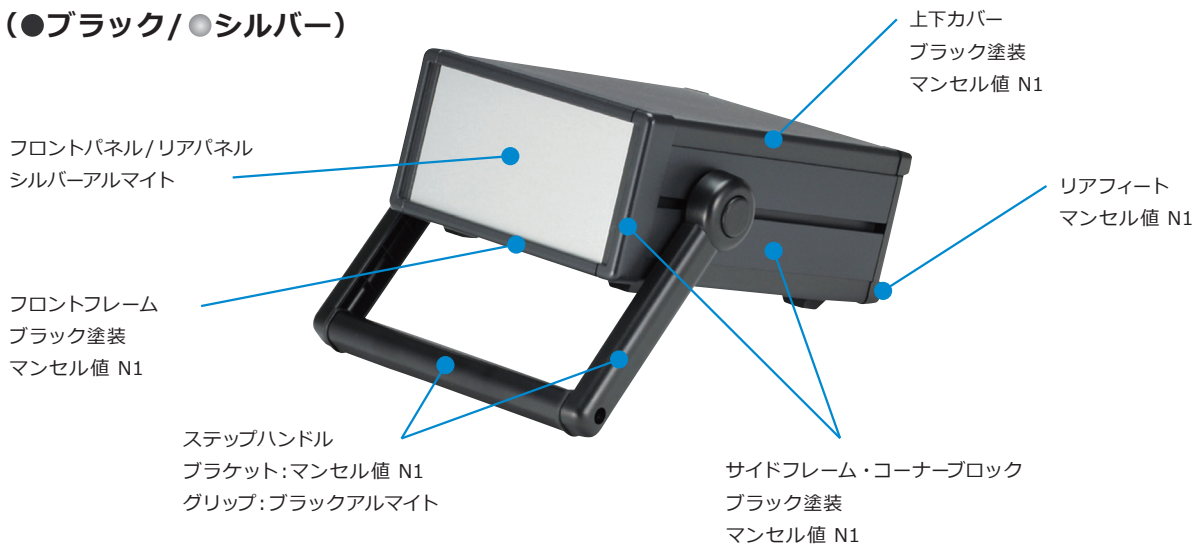

BS (●ブラック/●シルバー)