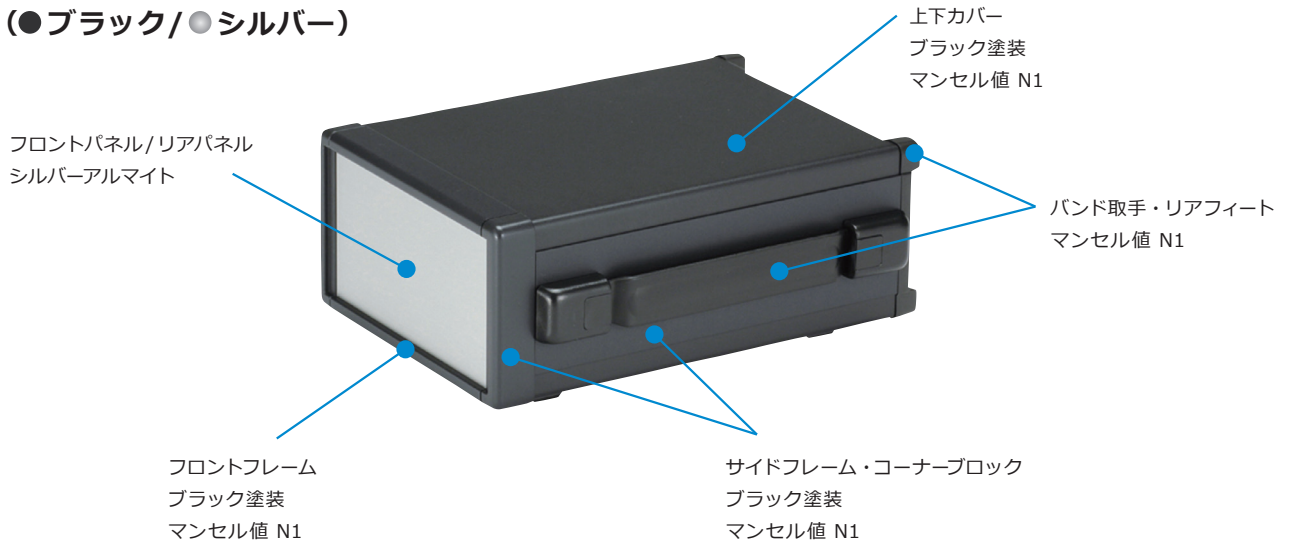

BS (●ブラック/●シルバー)