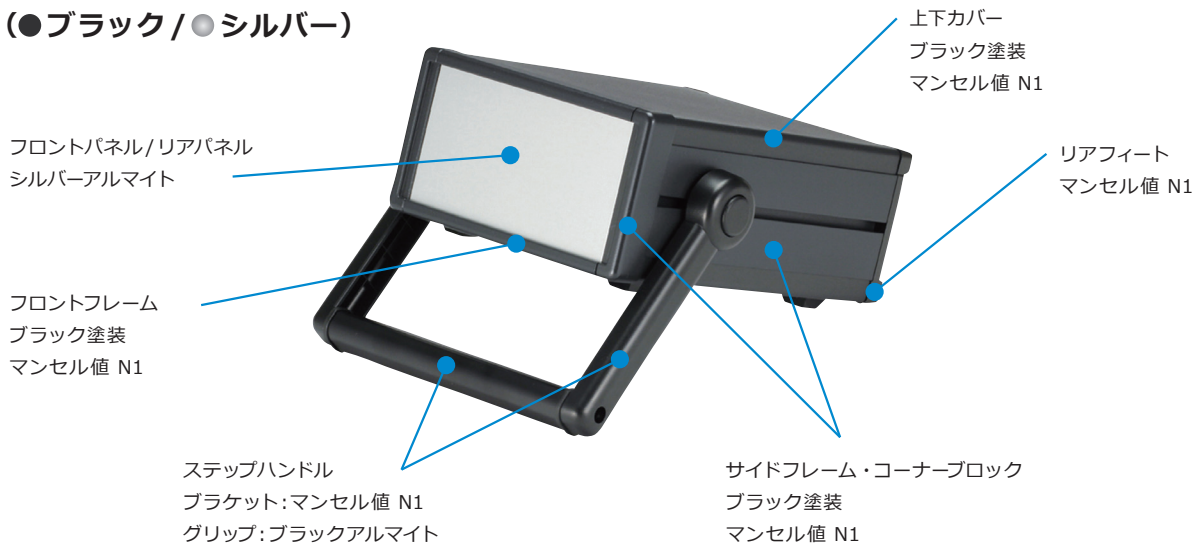

MSNシリーズ カラーコード

カラーコードの値は近似値となり、実物の色は多少の誤差がございます。

GS (●グレー/●シルバー)

BS (●ブラック/●シルバー)

B (●ブラック/●ブラック)