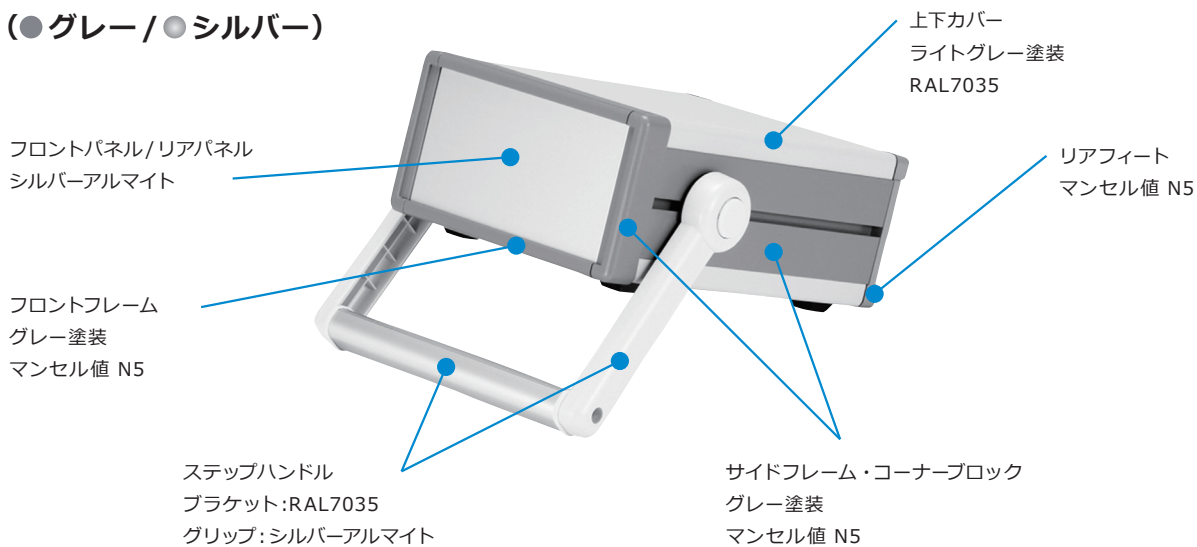

MSNシリーズ カラーコード

カラーコードの値は近似値となり、実物の色は多少の誤差がございます。

GS (●グレー/●シルバー)

BS (●ブラック/●シルバー)

B (●ブラック/●ブラック)