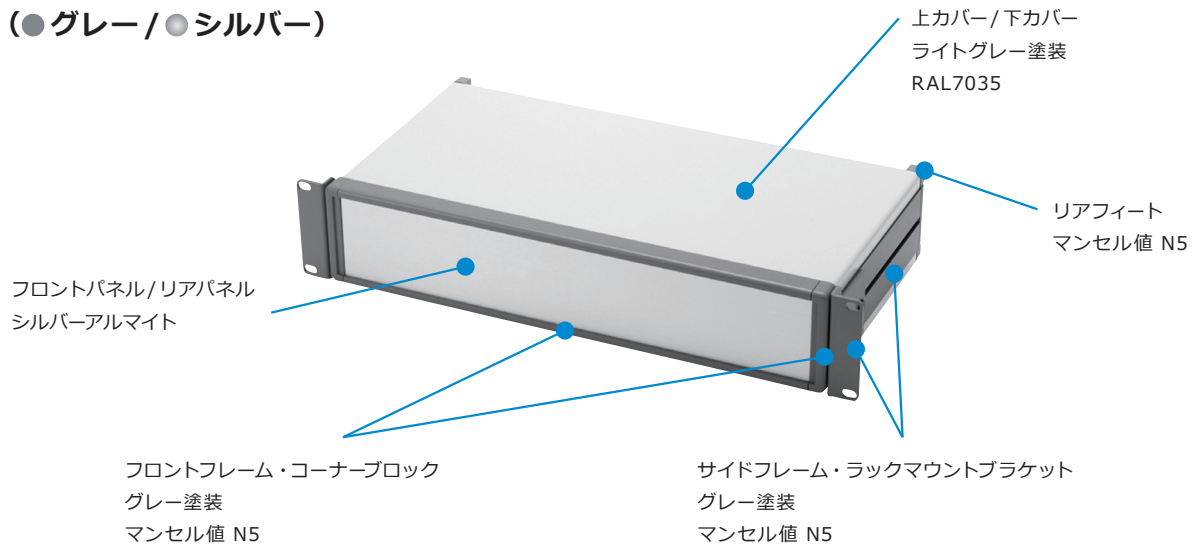

# MSRシリーズ カラーコード

カラーコードの値は近似値となり、実物の色は多少の誤差がございます。

## GS (●グレー/●シルバー)