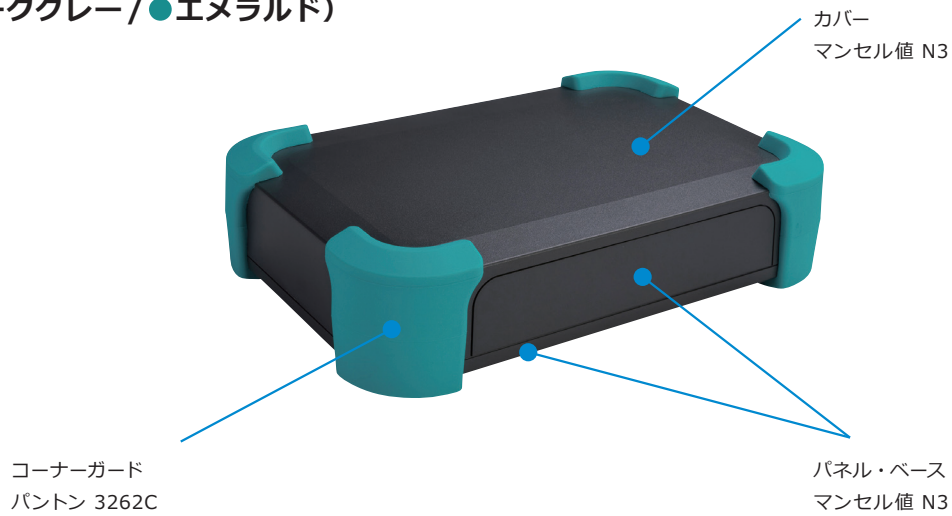

DE (●ダークグレー / ●エメラルド)