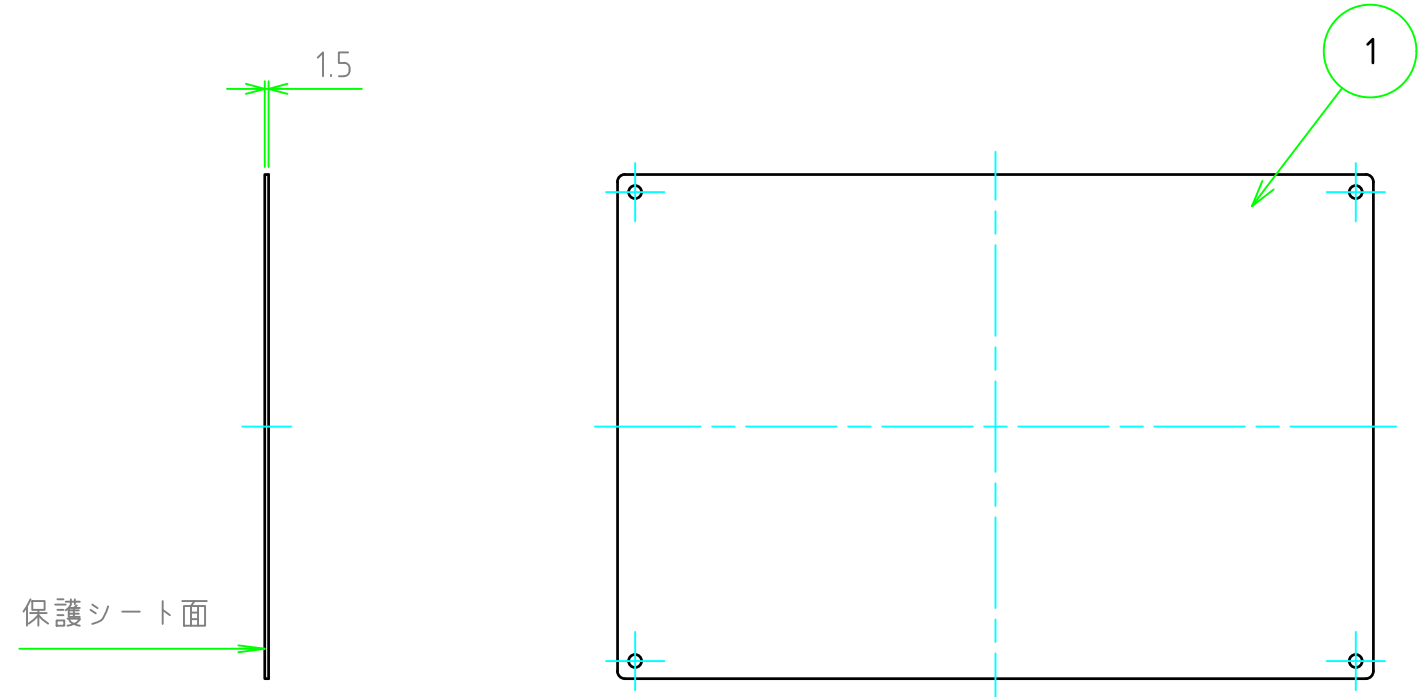

No.	名称	数量	材質	色・表面処理
1	パネル	1	A1100P	シルバーアルマイト / ブラックアルマイト

パネル表面

パネル裏面

パネル型番 / Product Number

B2F W - H - 15 L 3
色・板厚 取付穴 コーナーR

寸法制限範囲 / W H
50 ~ 600

色仕様	
記号	色
S	シルバー
B	ブラック

切断寸法公差	
50 ~ 400mm	±0.3
400.1 ~ 600mm	±0.4