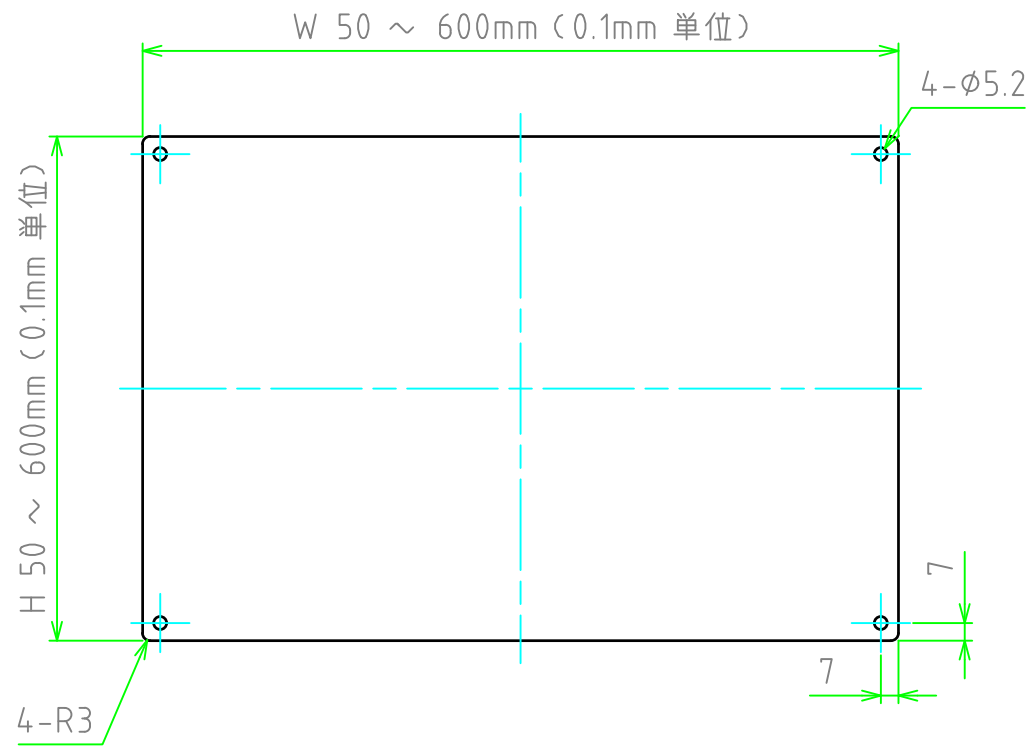

No.	名称	数量	材質	色・表面処理
1	パネル	1	A1100P	シルバーアルマイト / ブラックアルマイト

パネル表面

パネル裏面

パネル型番 / Product Number

B2F W - H - 15 L 3
色・板厚 取付穴 コーナーR

寸法制限範囲 / W H
50 ~ 600

色仕様	
記号	色
S	シルバー
B	ブラック

切断寸法公差	
50 ~ 400mm	±0.3
400.1 ~ 600mm	±0.4