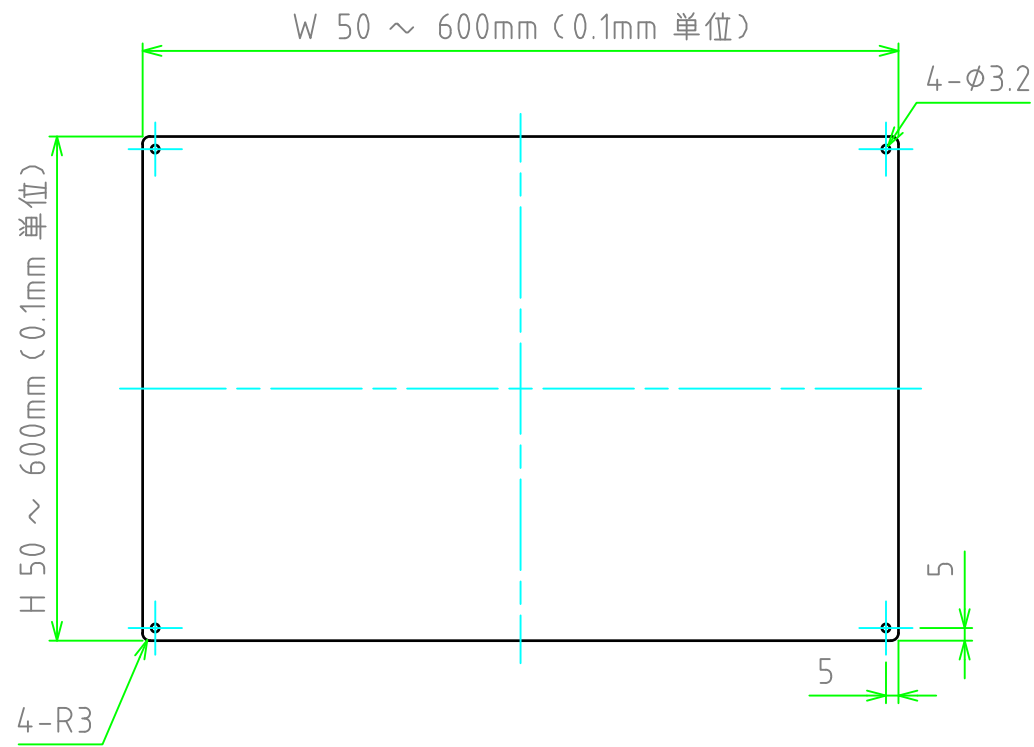

No.	名称	数量	材質	色・表面処理
1	パネル	1	A1100P	シルバーアルマイト / ブラックアルマイト

パネル表面

パネル裏面

パネル型番 / Product Number

B2F - - 20 S 3
W H 色・板厚 取付穴 コーナーR

寸法制限範囲 / W H
50 ~ 600

色仕様	
記号	色
S	シルバー
B	ブラック

切断寸法公差	
50 ~ 400mm	±0.3
400.1 ~ 600mm	±0.4