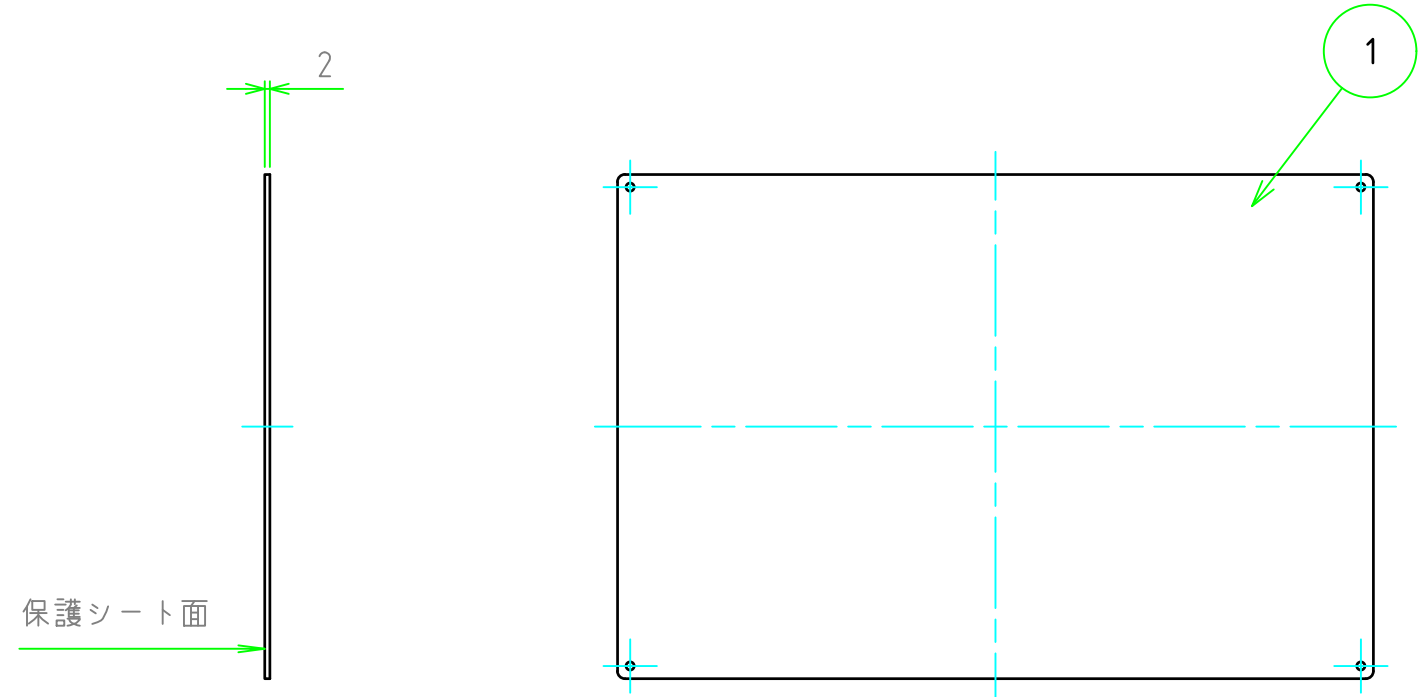

No.	名称	数量	材質	色・表面処理
1	パネル	1	A1100P	シルバーアルマイト / ブラックアルマイト

パネル表面

パネル裏面

パネル型番 / Product Number

B2F - - 20 S 3
W H 色・板厚 取付穴 コーナーR

寸法制限範囲 / W H
50 ~ 600

色仕様	
記号	色
S	シルバー
B	ブラック

切断寸法公差	
50 ~ 400mm	±0.3
400.1 ~ 600mm	±0.4