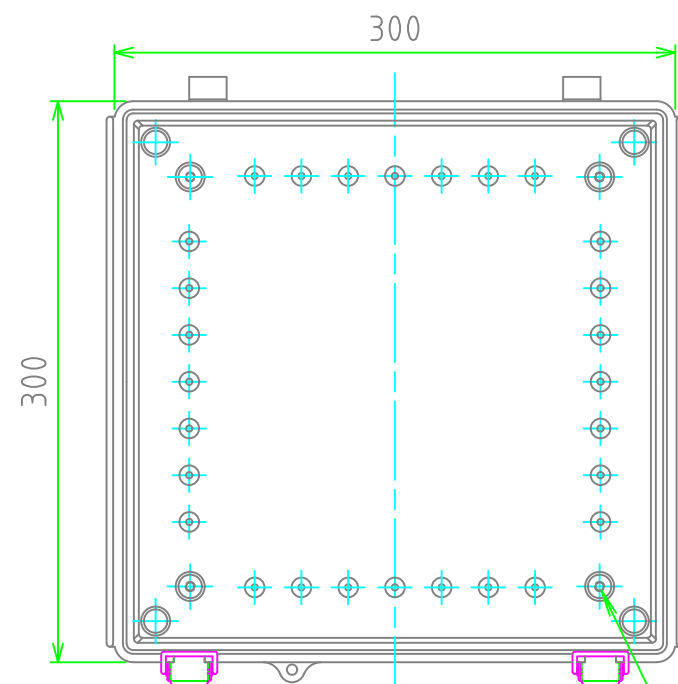

内視 / Internal View

※内視にはルーフを付けていません。
Drawing does not include roof unit.

ボディ (内視)
Base (Internal View)

4-M5インサートナット
4-M5 Insert nut

カバー (内視)
Cover (Internal View)

有効寸法/Max dim. 273.9

4-M5インサートナット
4-M5 Insert nut

有効寸法/Max dim. 134.3

有効寸法/Max dim. 273.9

株式会社タカチ電機工業 TAKACHI ELECTRONICS ENCLOSURE Co., LTD.			品名/Title 防水・防塵開閉式ポリカーボネートボックス IP65 POLYCARBONATE PLASTIC BOX with OUTDOOR ROOF	
承認/Approved 中根	検図/Checked 横田	製図/Created 谷	型番/Product number BCPR303015S	
			作成日/Date 2023/08/21	ページ/Page 2 / 2