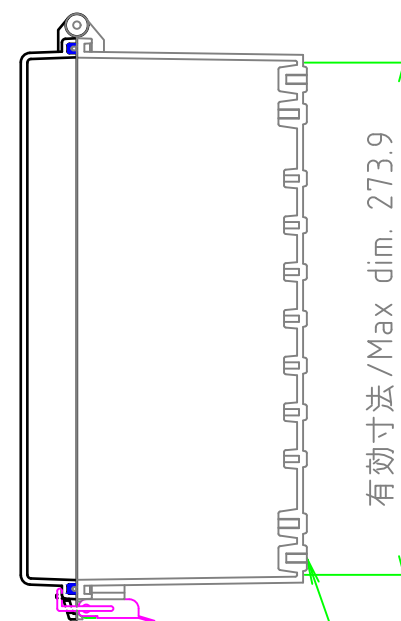

内視 / Internal View

※内視にはルーフを付けていません。
Drawing does not include roof unit.

ボディ (内視)
Base (Internal View)

4-M5インサートナット
4-M5 Insert nut

カバー (内視)
Cover (Internal View)

有効寸法/Max dim. 273.9

4-M5インサートナット
4-M5 Insert nut

有効寸法/Max dim. 134.3

有効寸法/Max dim. 273.9

株式会社タカチ電機工業 TAKACHI ELECTRONICS ENCLOSURE Co., LTD.			品名/Title 防水・防塵開閉式ポリカーボネートボックス IP65 POLYCARBONATE PLASTIC BOX with OUTDOOR ROOF	
承認/Approved 中根	検図/Checked 横田	製図/Created 谷	型番/Product number BCPR303015S	
			作成日/Date 2023/08/21	ページ/Page 2 / 2