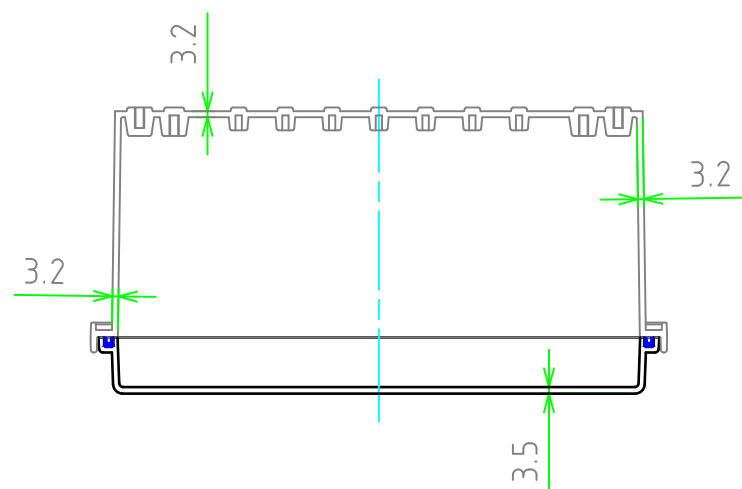

内視 / Internal View

※内視にはルーフを付けていません。
Drawing does not include roof unit.

ボディ (内視)
Base (Internal View)

4-M5インサートナット
4-M5 Insert nut

カバー (内視)
Cover (Internal View)

有効寸法/Max dim. 273.9

4-M5インサートナット
4-M5 Insert nut

有効寸法/Max dim. 134.3

有効寸法/Max dim. 273.9

株式会社タカチ電機工業 TAKACHI ELECTRONICS ENCLOSURE Co., LTD.			品名/Title 防水・防塵開閉式ポリカーボネートボックス IP65 POLYCARBONATE PLASTIC BOX with OUTDOOR ROOF	
承認/Approved 中根	検図/Checked 横田	製図/Created 谷	型番/Product number BCPR303015S	
			作成日/Date 2023/08/21	ページ/Page 2 / 2