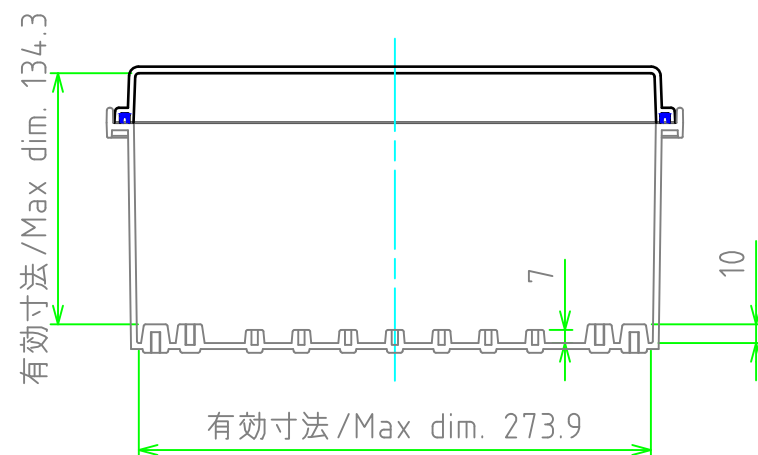

内視 / Internal View

※内視にはルーフを付けていません。
Drawing does not include roof unit.

ボディ (内視)
Base (Internal View)

4-M5インサートナット
4-M5 Insert nut

カバー (内視)
Cover (Internal View)

有効寸法/Max dim. 273.9

4-M5インサートナット
4-M5 Insert nut

有効寸法/Max dim. 134.3

有効寸法/Max dim. 273.9

株式会社タカチ電機工業 TAKACHI ELECTRONICS ENCLOSURE Co., LTD.			品名/Title 防水・防塵開閉式ポリカーボネートボックス IP65 POLYCARBONATE PLASTIC BOX with OUTDOOR ROOF	
承認/Approved 中根	検図/Checked 横田	製図/Created 谷	型番/Product number BCPR303015S	
			作成日/Date 2023/08/21	ページ/Page 2 / 2