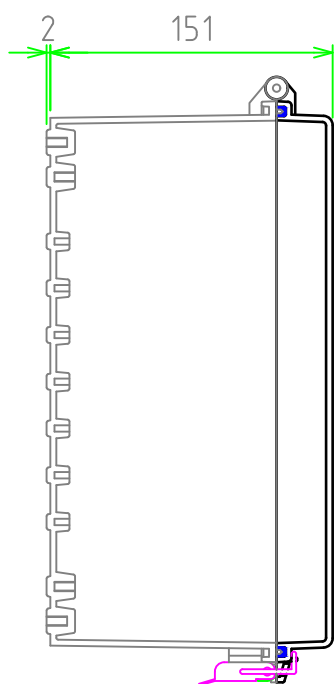

内視 / Internal View

※内視にはルーフを付けていません。
Drawing does not include roof unit.

ボディ (内視)
Base (Internal View)

4-M5インサートナット
4-M5 Insert nut

カバー (内視)
Cover (Internal View)

有効寸法/Max dim. 273.9

4-M5インサートナット
4-M5 Insert nut

有効寸法/Max dim. 134.3

有効寸法/Max dim. 273.9

株式会社タカチ電機工業 TAKACHI ELECTRONICS ENCLOSURE Co., LTD.			品名/Title 防水・防塵開閉式ポリカーボネートボックス IP65 POLYCARBONATE PLASTIC BOX with OUTDOOR ROOF	
承認/Approved 中根	検図/Checked 横田	製図/Created 谷	型番/Product number BCPR303015S	
			作成日/Date 2023/08/21	ページ/Page 2 / 2