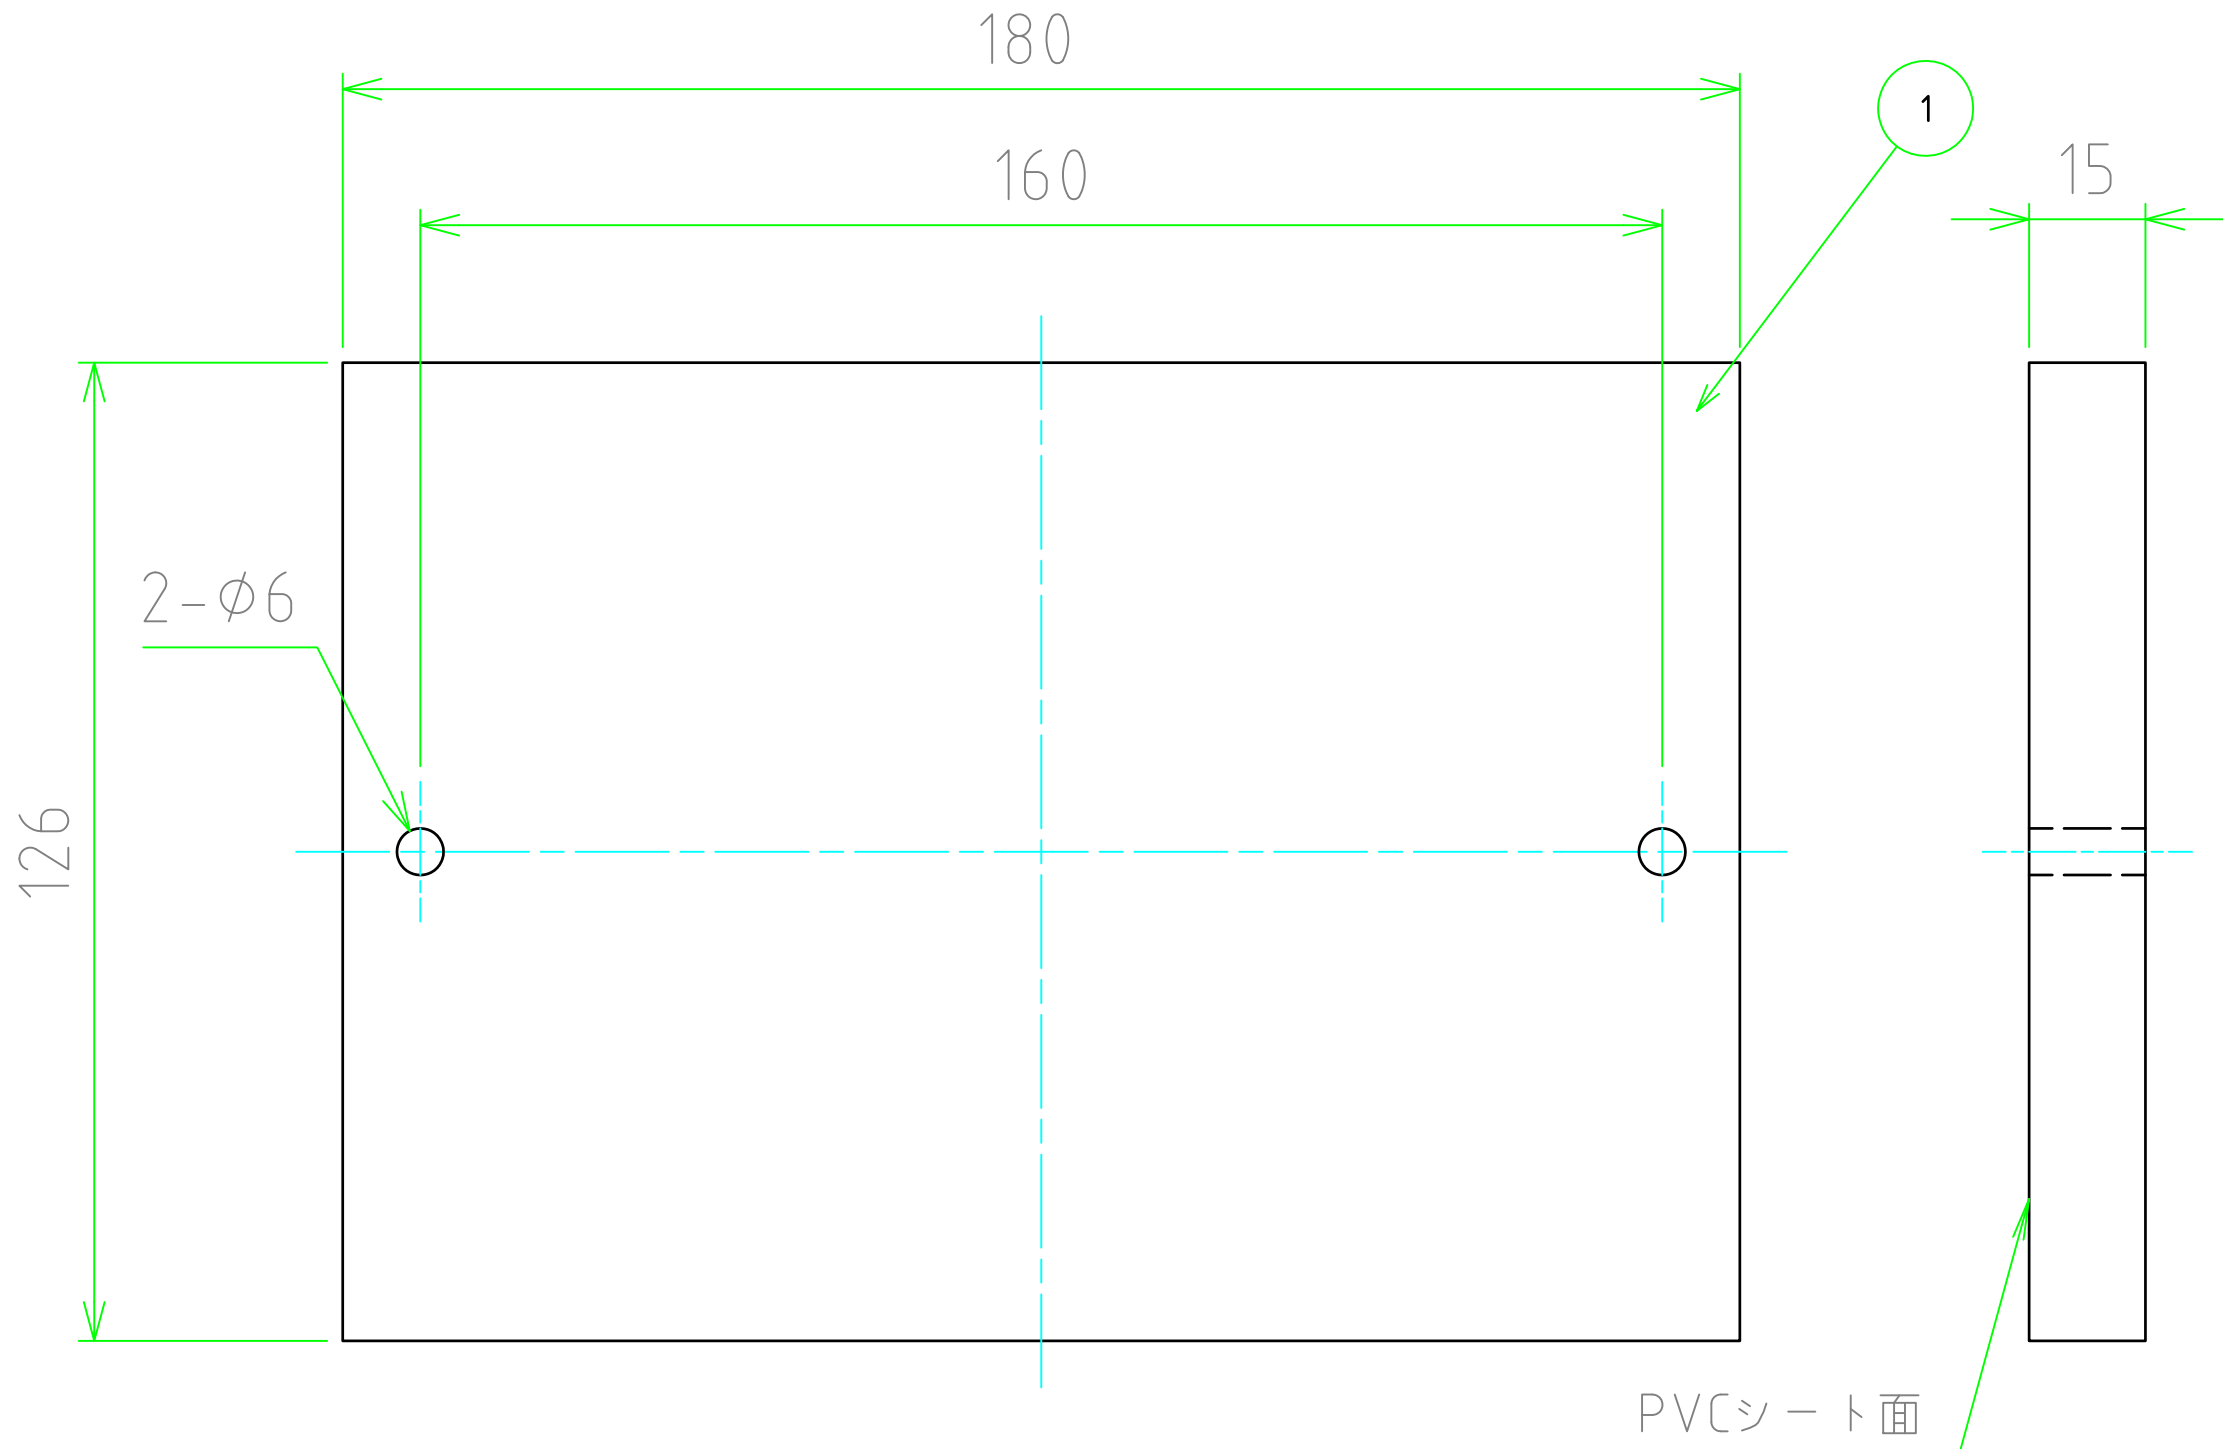

No.	名称 / Part name	数量 / Pcs	材質 / Material	色・表面処理 / Color・Finish
1	木製取付ベース Wooden mounting plate	1	パーティクルボード Wood board	目盛付シート Scaled sheet
2	取付ビス M4 × 20 Screw M4 × 20	2	鉄 Steel	三価クロメート Trivalent chromate

株式会社タカチ電機工業 TAKACHI ELECTRONICS ENCLOSURE Co., LTD.			品名 / Title 木製取付ベース WOODEN MOUNTING PLATE	尺度 / Scale 1:1
承認 / Approved	検図 / Checked	製図 / Created	型番 / Product number BMP1520W	
	中根	谷	作成日 / Date 2017/05/29	1 / 1