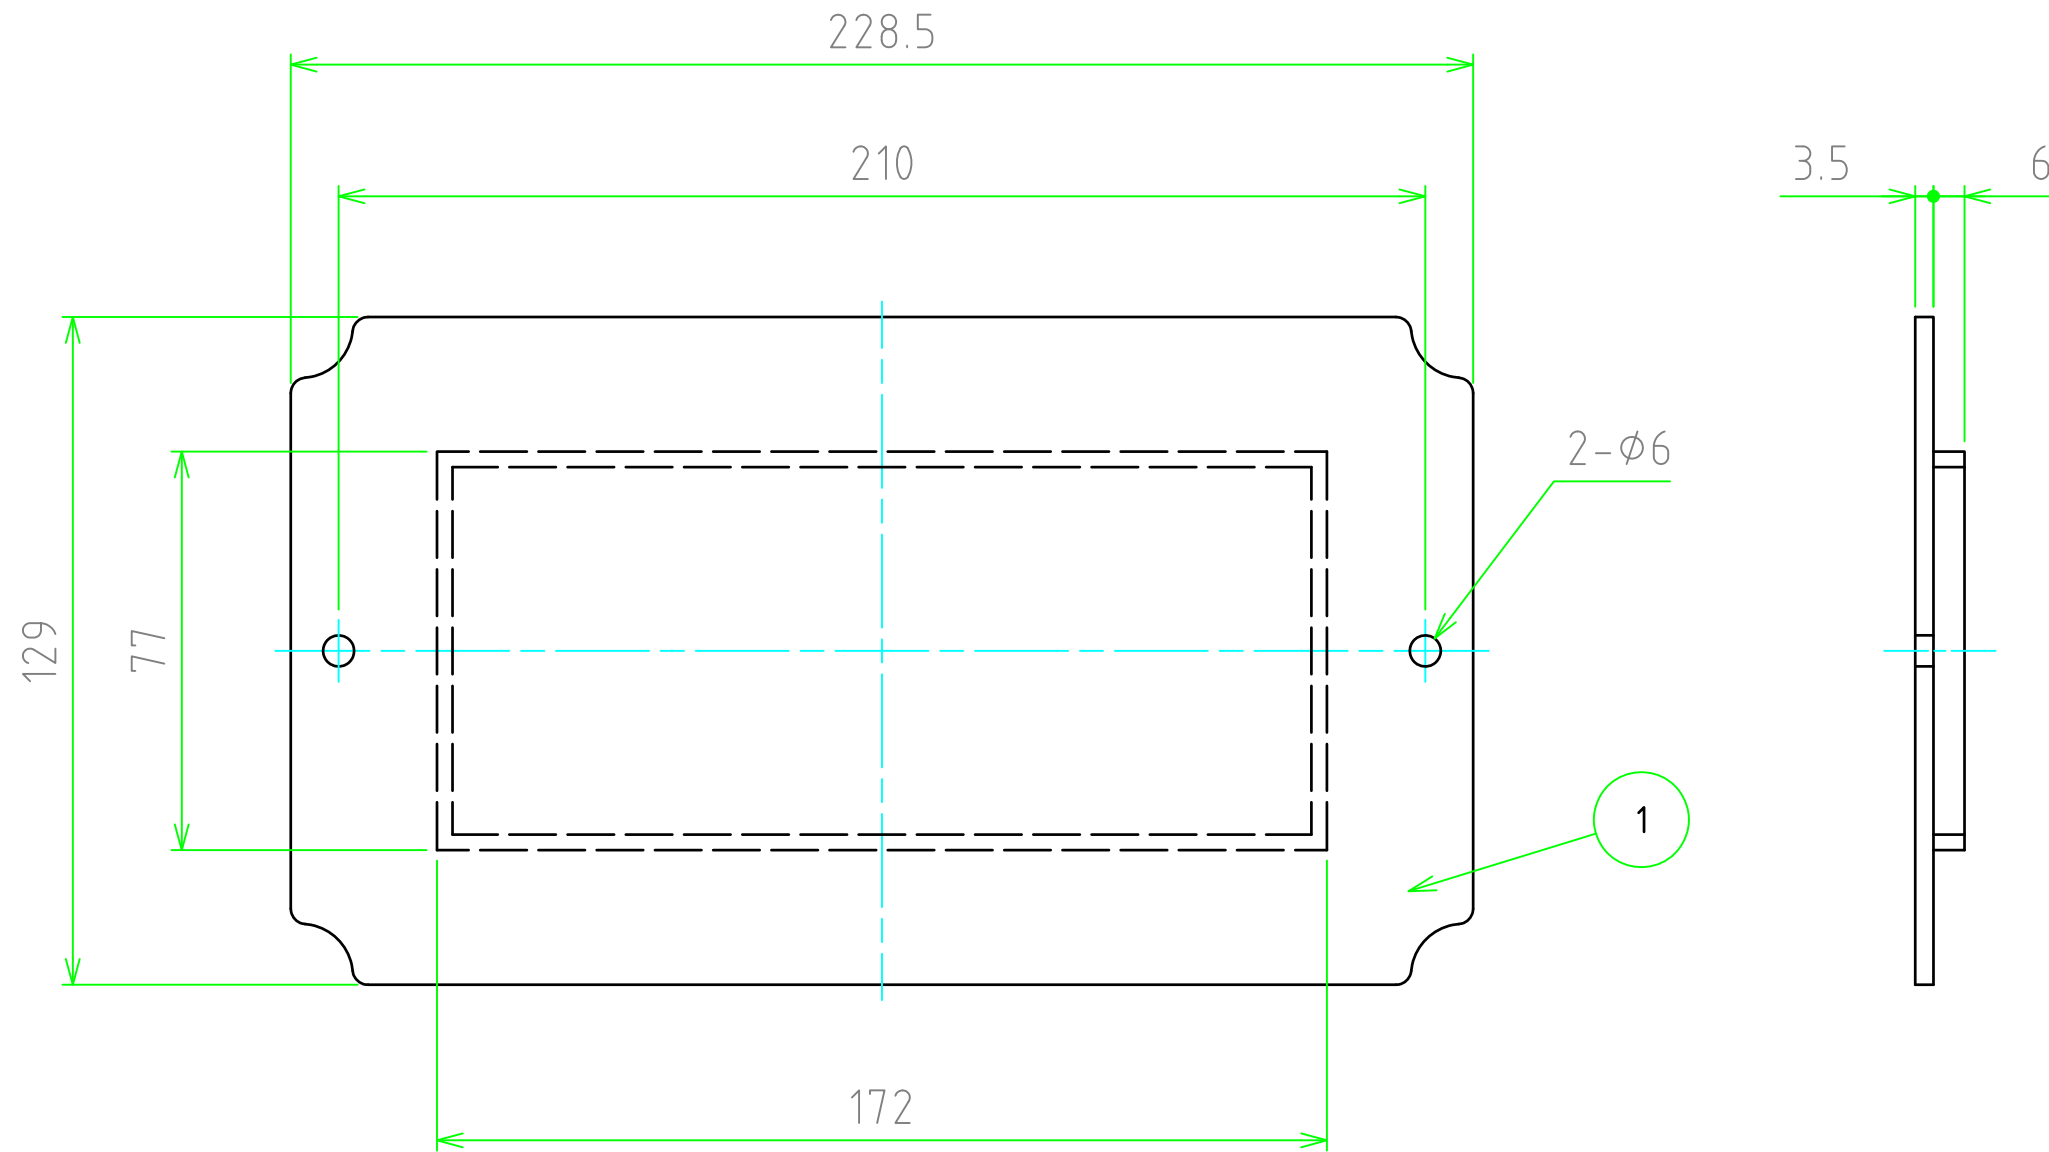

No.	名称 / Part name	数量 / Pcs	材質 / Material	色・表面処理 / Color・Finish
1	プラスチック取付ベース Plastic mounting plate	1	ABS樹脂 UL94HB ABS UL94HB	ホワイトグレー White gray

株式会社タカチ電機工業 <small>TAKACHI ELECTRONICS ENCLOSURE Co., LTD.</small>			品名 / Title プラスチック取付ベース PLASTIC MOUNTING PLATE	
承認 / Approved	検図 / Checked	製図 / Created	型番 / Product number BMP1525P	
	中根	谷	作成日 / Date 2017/05/16	1 / 1