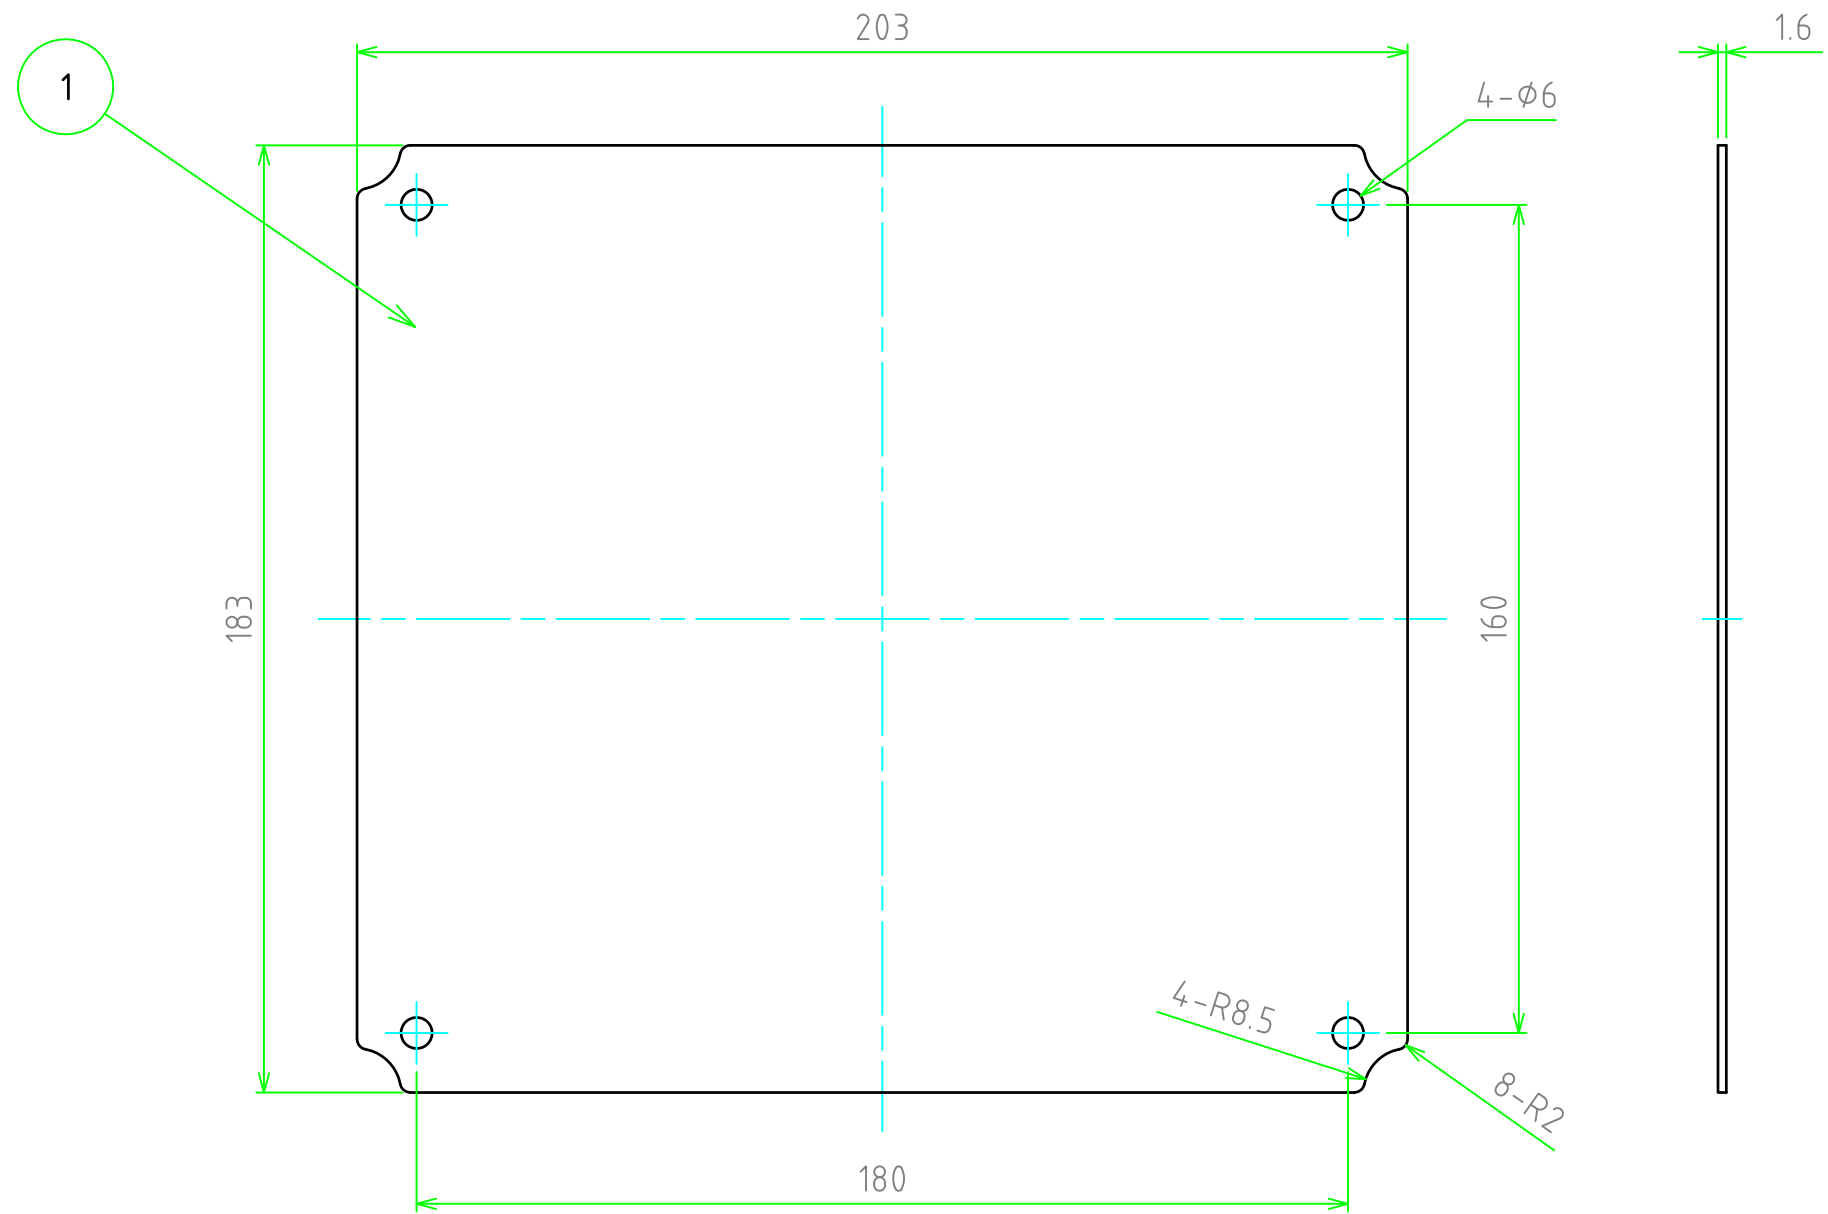

No.	名称 / Part name	数量 / Pcs	材質 / Material	色・表面处理 / Color・Finish
1	鉄製取付ベース Steel mounting plate	1	鋼板 SECC	ジンコート21 Zinc coated

株式会社タカチ電機工業 <small>TAKACHI ELECTRONICS ENCLOSURE Co., LTD.</small>			品名 / Title 鉄製取付ベース STEEL MOUNTING PLATE	
承認 / Approved	検図 / Checked	製図 / Created	型番 / Product number BMP2123Z	
中根	横田	谷	作成日 / Date 2020/12/09	尺度 / Scale 1:1.5
				1 / 1