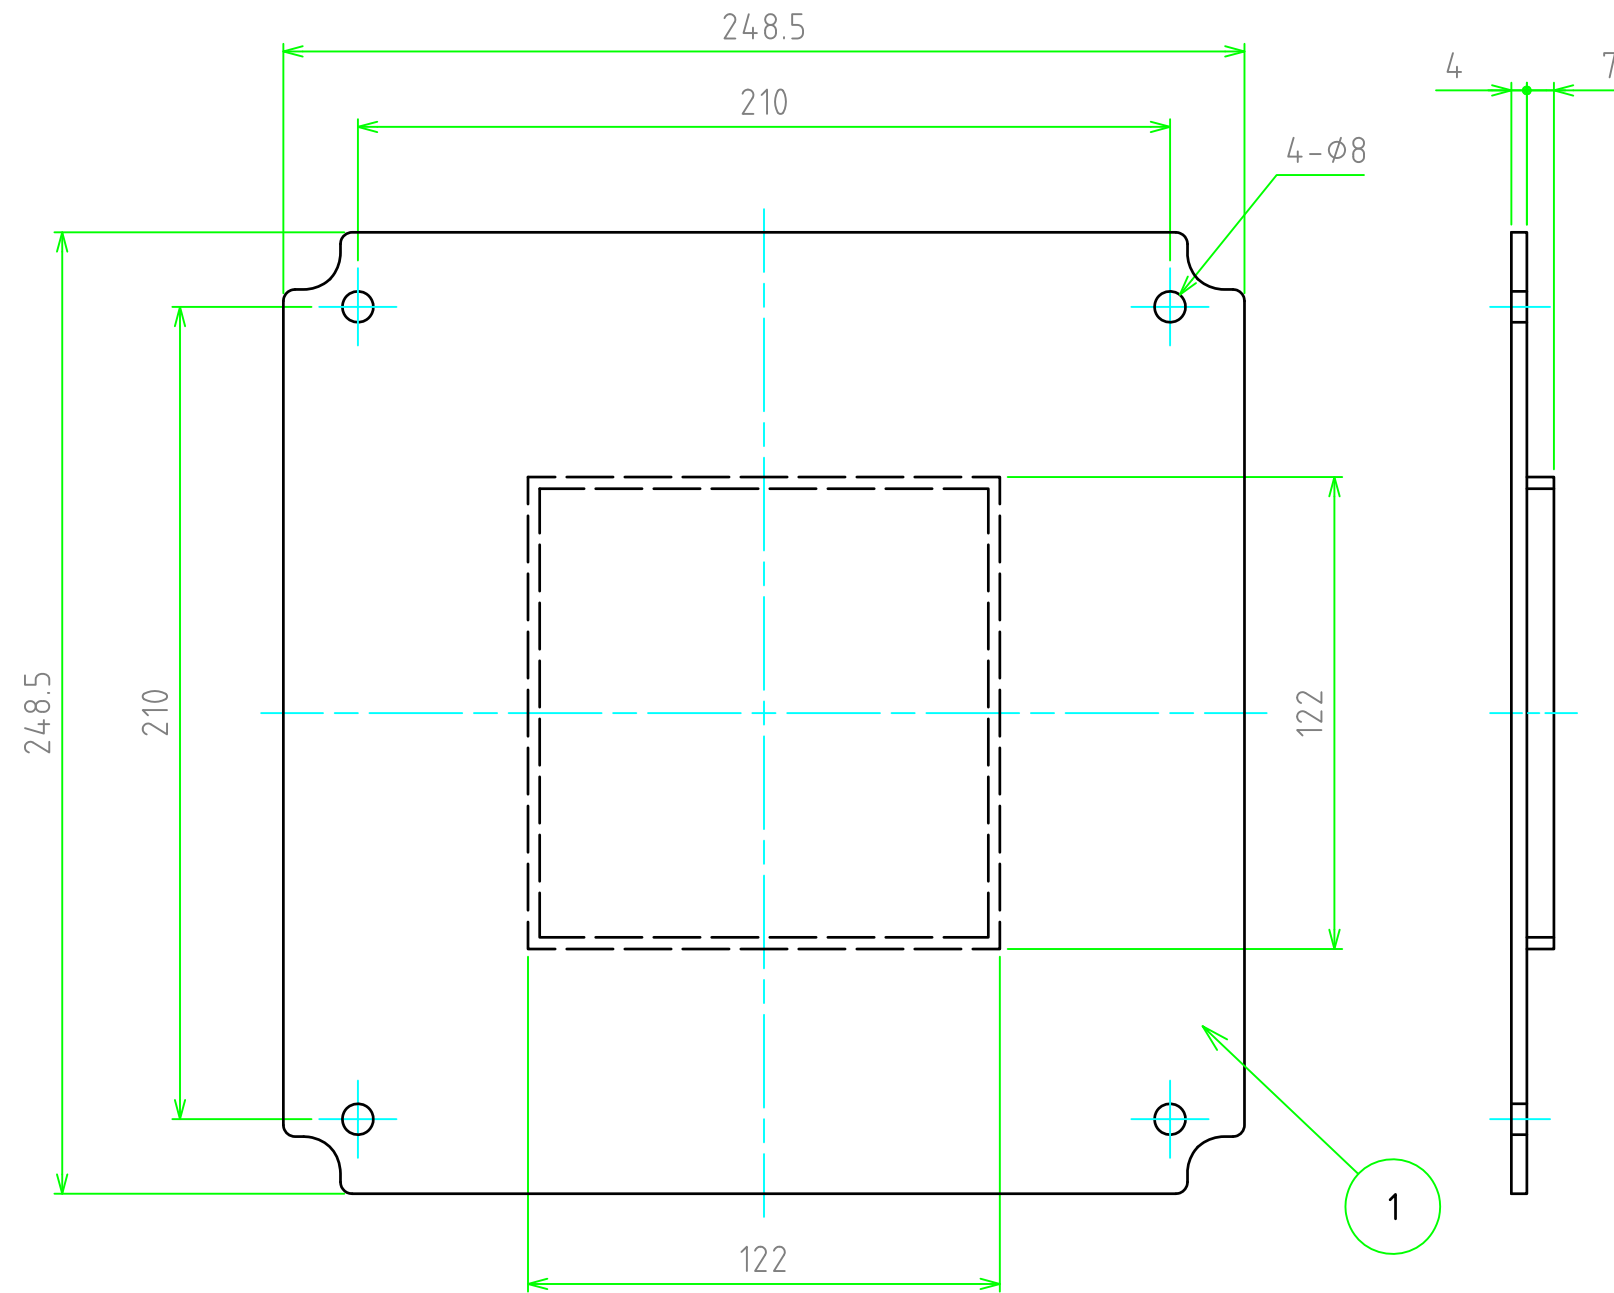

No.	名称 / Part name	数量 / Pcs	材質 / Material	色・表面処理 / Color・Finish
1	プラスチック取付ベース Plastic mounting plate	1	ABS樹脂 UL94HB ABS UL94HB	ホワイトグレー White gray

株式会社タカチ電機工業 <small>TAKACHI ELECTRONICS ENCLOSURE Co., LTD.</small>			品名 / Title プラスチック取付ベース PLASTIC MOUNTING PLATE	
承認 / Approved	検図 / Checked	製図 / Created	型番 / Product number BMP2828P	
	中根	谷	作成日 / Date 2017/05/16	1 / 1