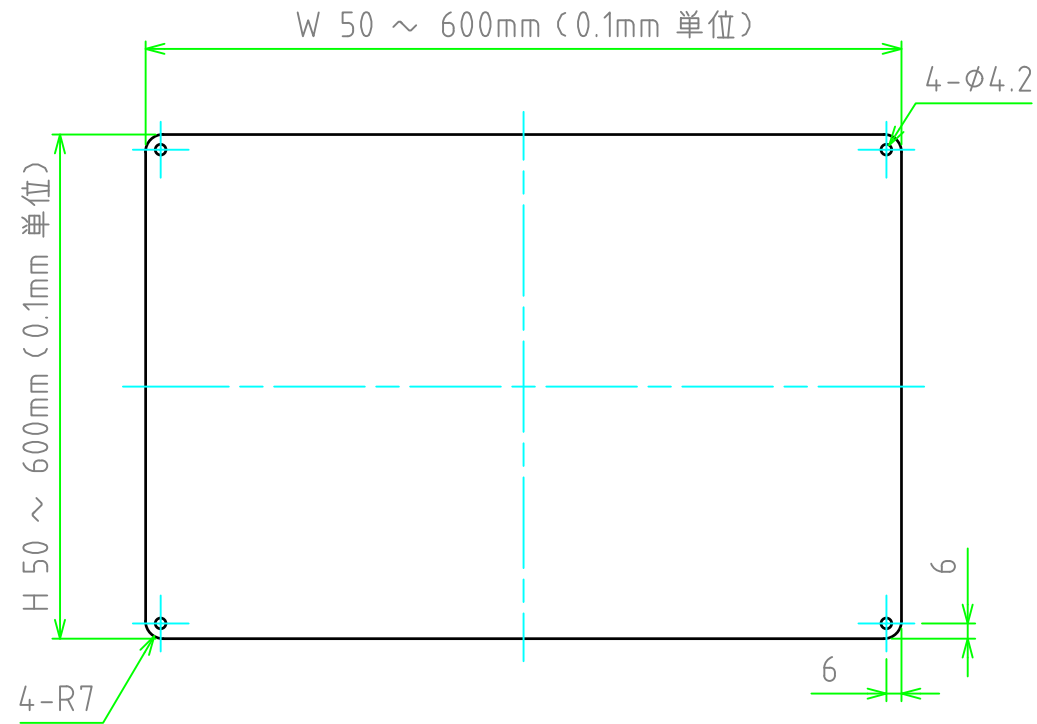

No.	名称	数量	材質	色・表面処理
1	パネル	1	A1100P	メタリックシルバー / 片面塗装-裏面導通処理

パネル表面(塗装面)

パネル裏面

パネル型番 / Product Number

CAF W - H - M 12 M 7
 色・板厚 取付穴 コーナーR

寸法制限範囲 / W H
50 ~ 600

色仕様	
記号	色
M	メタリックシルバー

切断寸法公差	
50 ~ 400mm	±0.3
400.1 ~ 600mm	±0.4

株式会社タカチ電機工業 TAKACHI ELECTRONICS ENCLOSURE Co., LTD.			品名/Title 塗装付フリーサイズアルミパネル	尺度/Scale 1:3 ページ/Page 1 / 1
承認/Approved 中根	検図/Checked 野村	製図/Created 岡本	型番/Product number CAF□-□-M12M7	
			作成日/Date 2023/01/25	