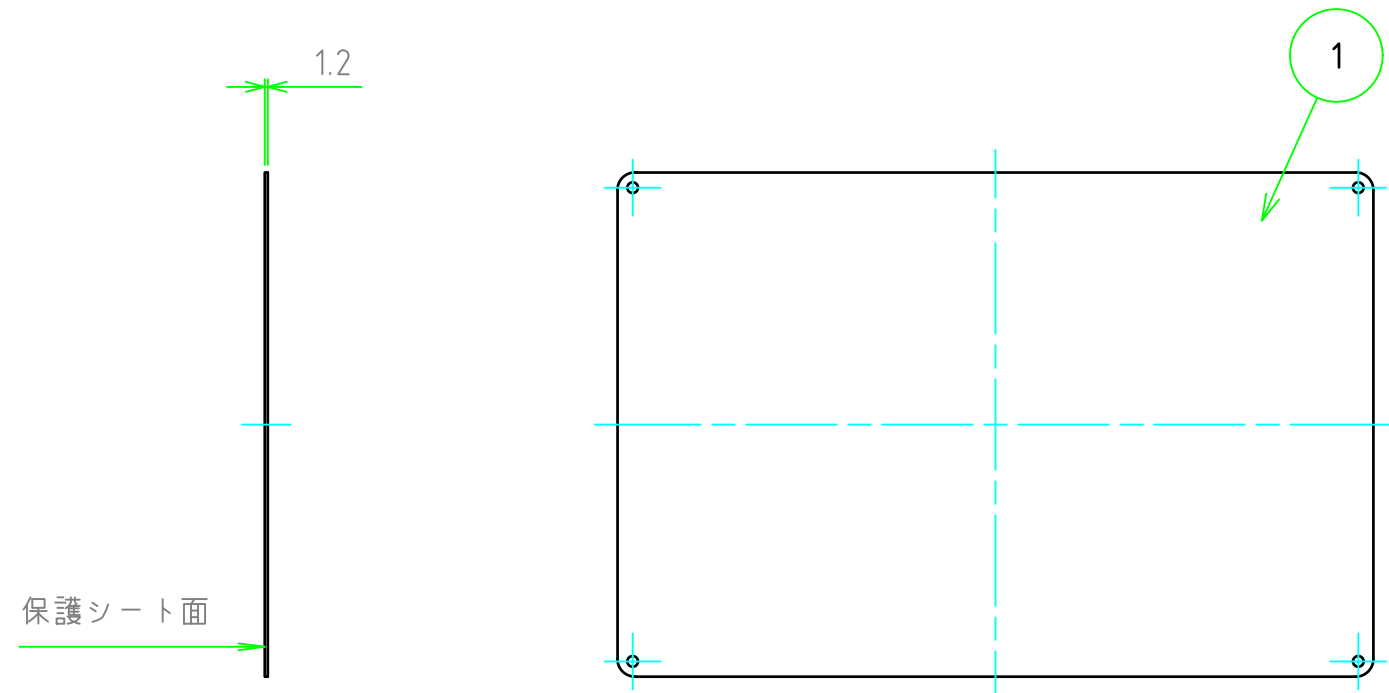

No.	名称	数量	材質	色・表面処理
1	パネル	1	A1100P	メタリックシルバー / 片面塗装-裏面導通処理

パネル表面(塗装面)

パネル裏面

パネル型番 / Product Number

CAF W - H - M 12 M 7
 色・板厚 取付穴 コーナーR

寸法制限範囲 / W H
50 ~ 600

色仕様	
記号	色
M	メタリックシルバー

切断寸法公差	
50 ~ 400mm	±0.3
400.1 ~ 600mm	±0.4

株式会社タカチ電機工業 TAKACHI ELECTRONICS ENCLOSURE Co., LTD.			品名/Title 塗装付フリーサイズアルミパネル	尺度/Scale 1:3 ページ/Page 1 / 1
承認/Approved 中根	検図/Checked 野村	製図/Created 岡本	型番/Product number CAF□-□-M12M7	
			作成日/Date 2023/01/25	