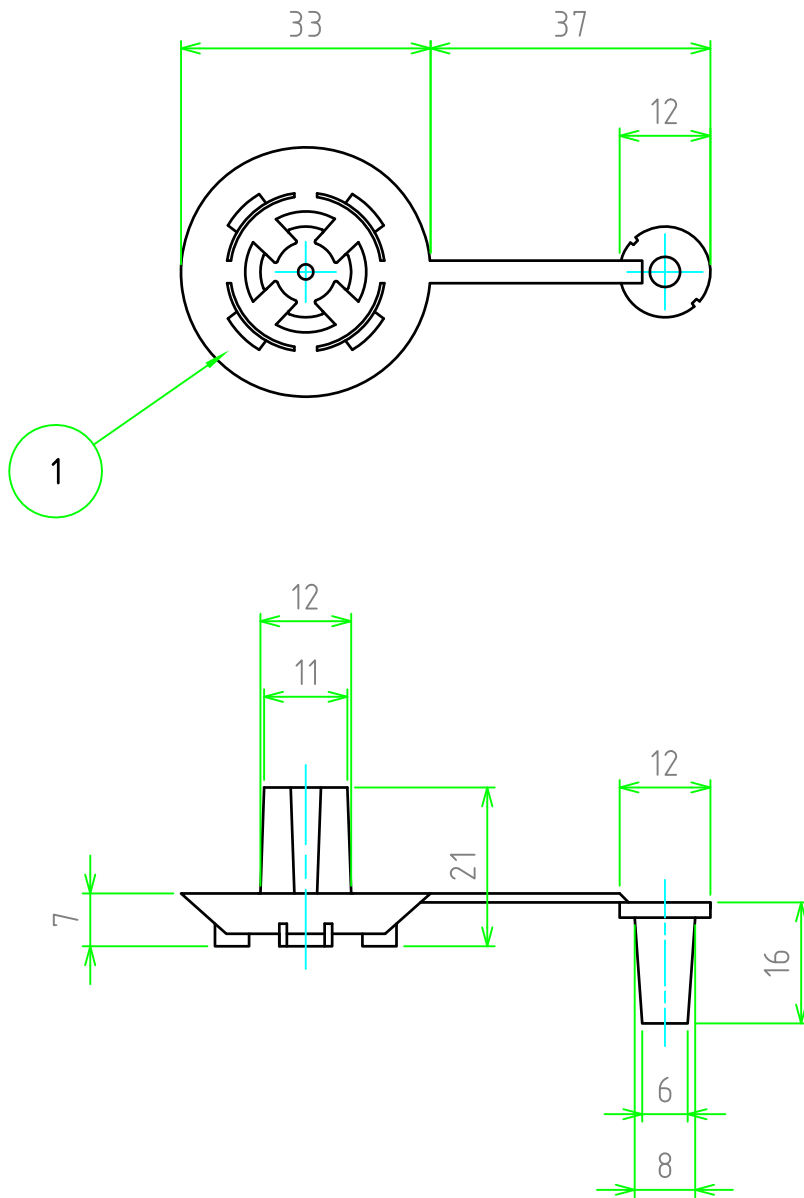

照番	名称	個数	材質	色 / 表面处理
1	水抜きプラグ	1	エラストマ	黒

※適用板厚 t1.25~t7
 取付穴径 φ12

 尺度 1:1 作成日 2012/11/26	品名 水抜きプラグ	株式会社タカチ電機工業		
	型番 DWP-1	承認 高地一	検図 横田	製図 中根
	図番			