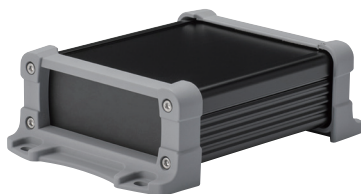

EXPFSシリーズ カラーコード

カラーコードの値は近似値となり、実物の色は多少の誤差がございます。

SB

●シルバー / ●ブラック

パネル	シルバーアルマイト
上下カバー	シルバーアルマイト&クリア塗装
フランジ付フレーム	マンセル値 N1

SG

●シルバー / ●グレー

パネル	シルバーアルマイト
上下カバー	シルバーアルマイト&クリア塗装
フランジ付フレーム	RAL7040

SN

●シルバー / ●ネイビー

パネル	シルバーアルマイト
上下カバー	シルバーアルマイト&クリア塗装
フランジ付フレーム	パントン 287CP

BB

●ブラック / ●ブラック

パネル	ブラック塗装
上下カバー	ブラックアルマイト&クリア塗装
フランジ付フレーム	マンセル値 N1

BG

●ブラック / ●グレー

パネル	ブラック塗装
上下カバー	ブラックアルマイト&クリア塗装
フランジ付フレーム	RAL7040

BN

●ブラック / ●ネイビー

パネル	ブラック塗装
上下カバー	ブラックアルマイト&クリア塗装
フランジ付フレーム	パントン 287CP