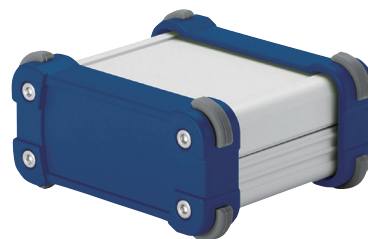

# EXWシリーズ カラーコード

カラーコードの値は近似値となり、実物の色は多少の誤差がございます。

SB

●シルバー / ●ブラック

パネル	マンセル値 N1
上下カバー	シルバーアルマイト&クリア塗装

SG

●シルバー / ●グレー

パネル	RAL7040
上下カバー	シルバーアルマイト&クリア塗装

SN

●シルバー / ●ネイビー

パネル	パントン 287CP
上下カバー	シルバーアルマイト&クリア塗装

BB

●ブラック / ●ブラック

パネル	マンセル値 N1
上下カバー	ブラックアルマイト&クリア塗装

BG

●ブラック / ●グレー

パネル	RAL7040
上下カバー	ブラックアルマイト&クリア塗装

BN

●ブラック / ●ネイビー

パネル	パントン 287CP
上下カバー	ブラックアルマイト&クリア塗装