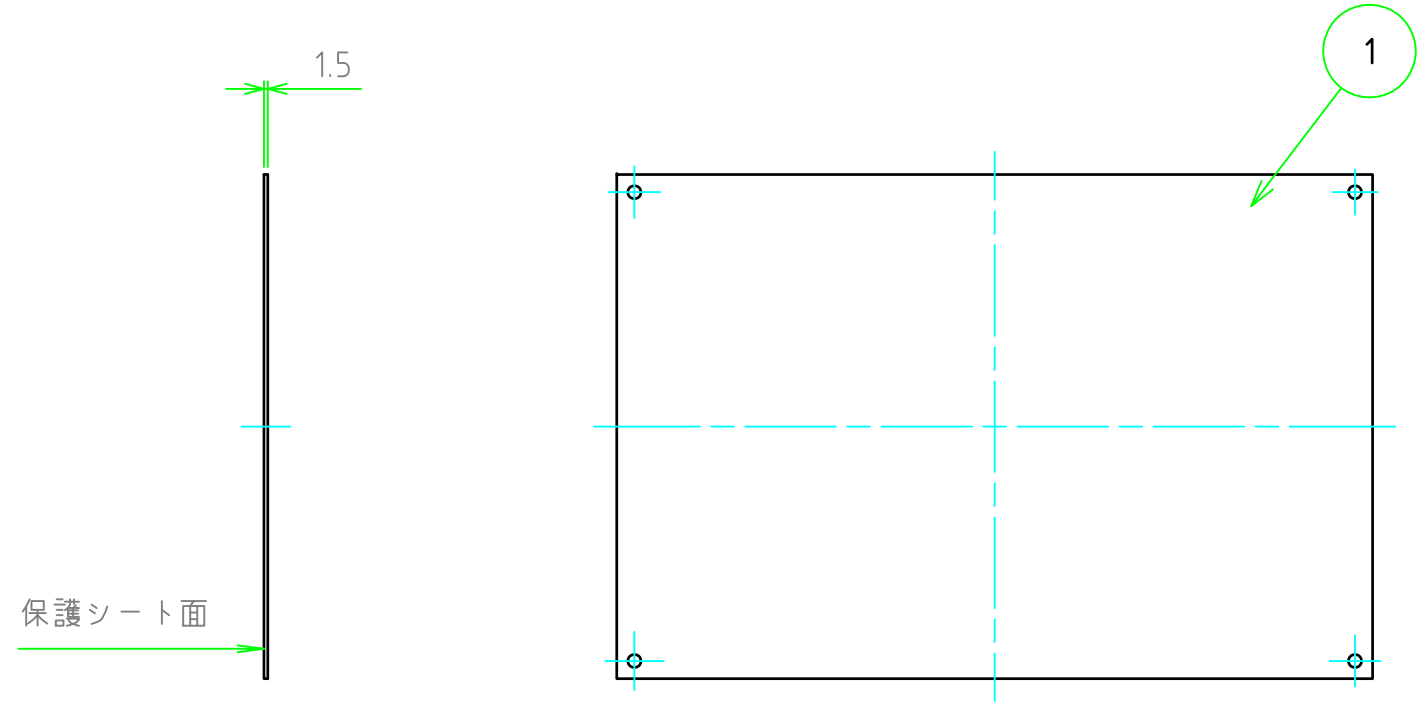

| 構成内容 | | | | |
|------|-----|----|--------|---------------------------------|
| No. | 名称 | 数量 | 材質 | 色・表面処理 |
| 1 | パネル | 1 | A1050P | ヘアラインシルバーアルマイト / ヘアラインブラックアルマイト |

パネル表面

パネル裏面

型番 HLF W - H - 15 L N
色・板厚 取付穴 コーナー

| 色仕様 | |
|-----|------|
| 記号 | 色 |
| S | シルバー |
| B | ブラック |

| 切断寸法公差 | |
|---------------|------|
| 50 ~ 400mm | ±0.3 |
| 400.1 ~ 600mm | ±0.4 |

| | | | | |
|----------------------------|----------|----------|--------------------------|-------|
| TAKACHI 株式会社タカチ電機工業 | | | 品名 ヘアライン付アルミフリーサイズパネル | |
| 承認 中根 | 検図 野村 | 製図 鎌田 | 型番 HLF□-□-□15LN | |
| | | | 作成日 2019/06/06 | 1 / 1 |