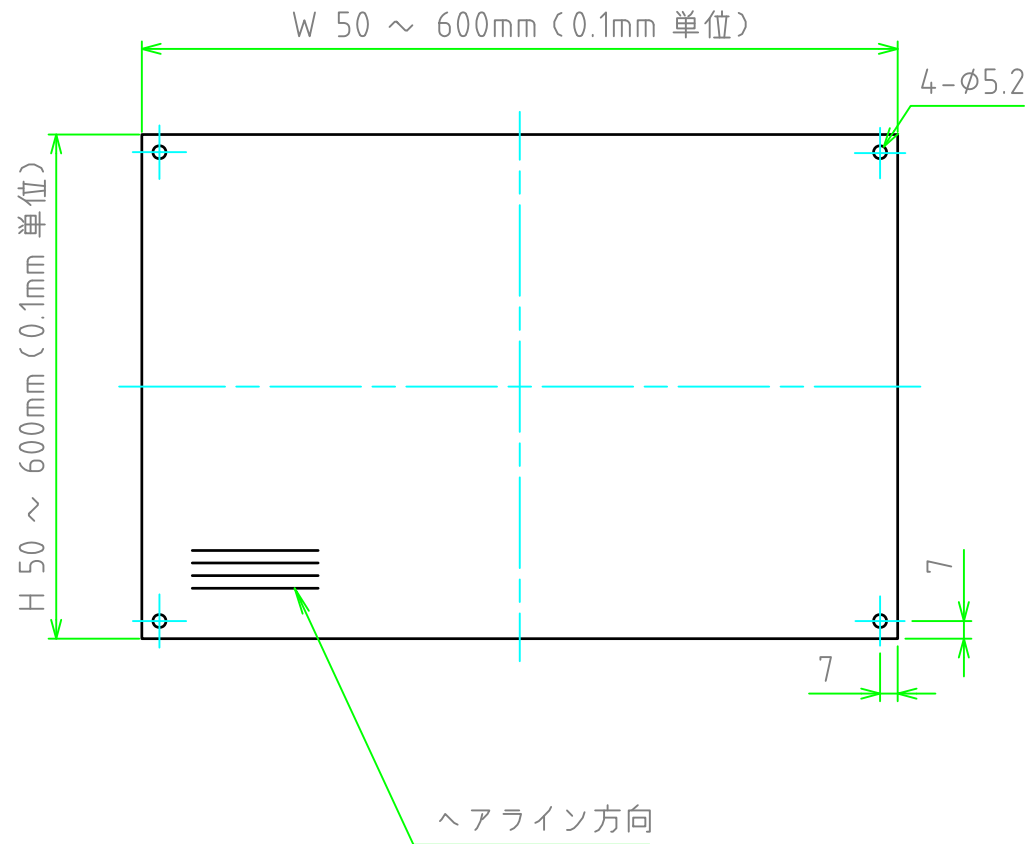

| 構成内容 | | | | |
|------|-----|----|--------|---------------------------------|
| No. | 名称 | 数量 | 材質 | 色・表面処理 |
| 1 | パネル | 1 | A1050P | ヘアラインシルバーアルマイト / ヘアラインブラックアルマイト |

パネル表面

パネル裏面

型番 HLF W - H - 15 L N
色・板厚 取付穴 コーナー

| 色仕様 | |
|-----|------|
| 記号 | 色 |
| S | シルバー |
| B | ブラック |

| 切断寸法公差 | |
|---------------|------|
| 50 ~ 400mm | ±0.3 |
| 400.1 ~ 600mm | ±0.4 |

| | | | | |
|----------------------------|----------|----------|--------------------------|-------|
| TAKACHI 株式会社タカチ電機工業 | | | 品名 ヘアライン付アルミフリーサイズパネル | |
| 承認 中根 | 検図 野村 | 製図 鎌田 | 型番 HLF□-□-□15LN | |
| | | | 作成日 2019/06/06 | 1 / 1 |