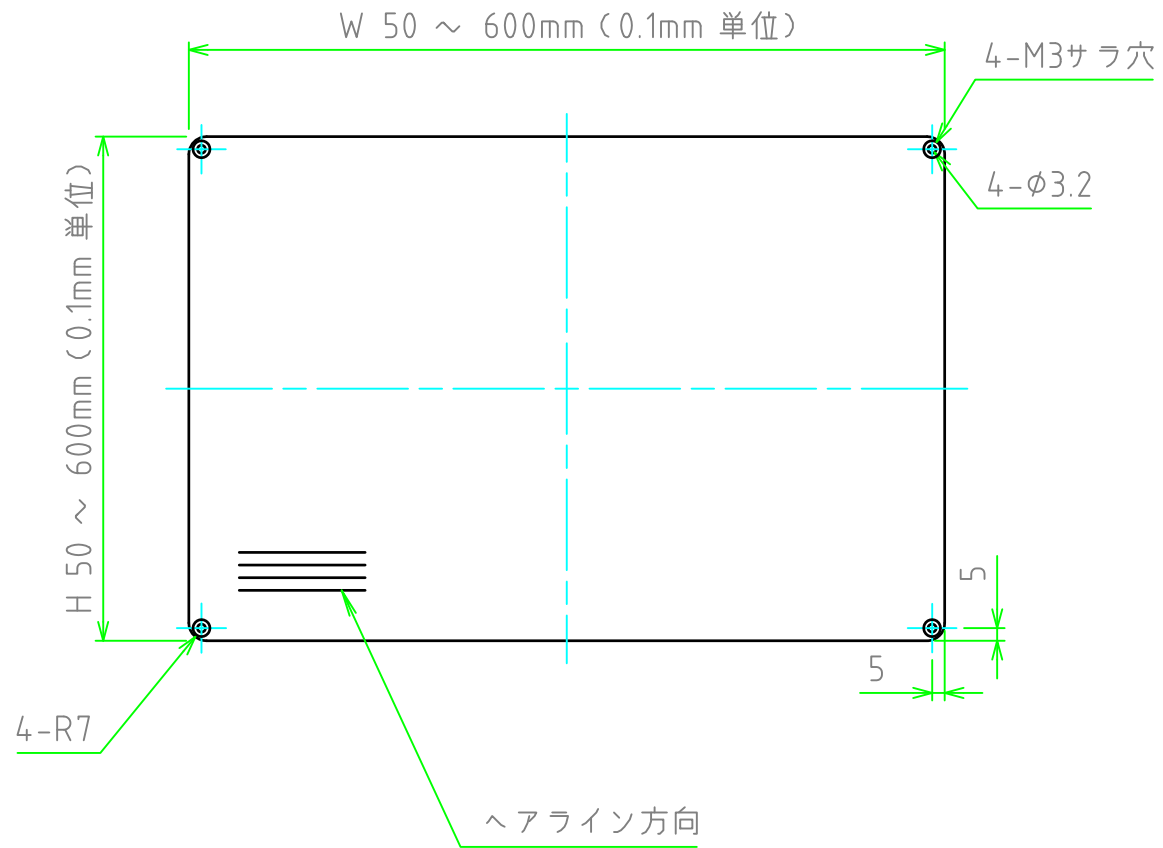

| 構成内容 | | | | |
|------|-----|----|--------|----------------------------------|
| No. | 名称 | 数量 | 材質 | 色・表面処理 |
| 1 | パネル | 1 | A1050P | ヘアラインシルバー-アルマイト / ヘアラインブラックアルマイト |

パネル表面

パネル裏面

型番 HLF - - 20 A 7
 W H 色・板厚 取付穴 コーナー

| 色仕様 | |
|-----|------|
| 記号 | 色 |
| S | シルバー |
| B | ブラック |

| 切断寸法公差 | |
|---------------|------|
| 50 ~ 400mm | ±0.3 |
| 400.1 ~ 600mm | ±0.4 |

| | | | | |
|----------------------------|----------|----------|--------------------------|-------|
| TAKACHI 株式会社タカチ電機工業 | | | 品名 ヘアライン付アルミフリーサイズパネル | |
| 承認 中根 | 検図 野村 | 製図 鎌田 | 型番 HLF□-□-□20A7 | |
| | | | 作成日 2019/06/13 | 1 / 1 |