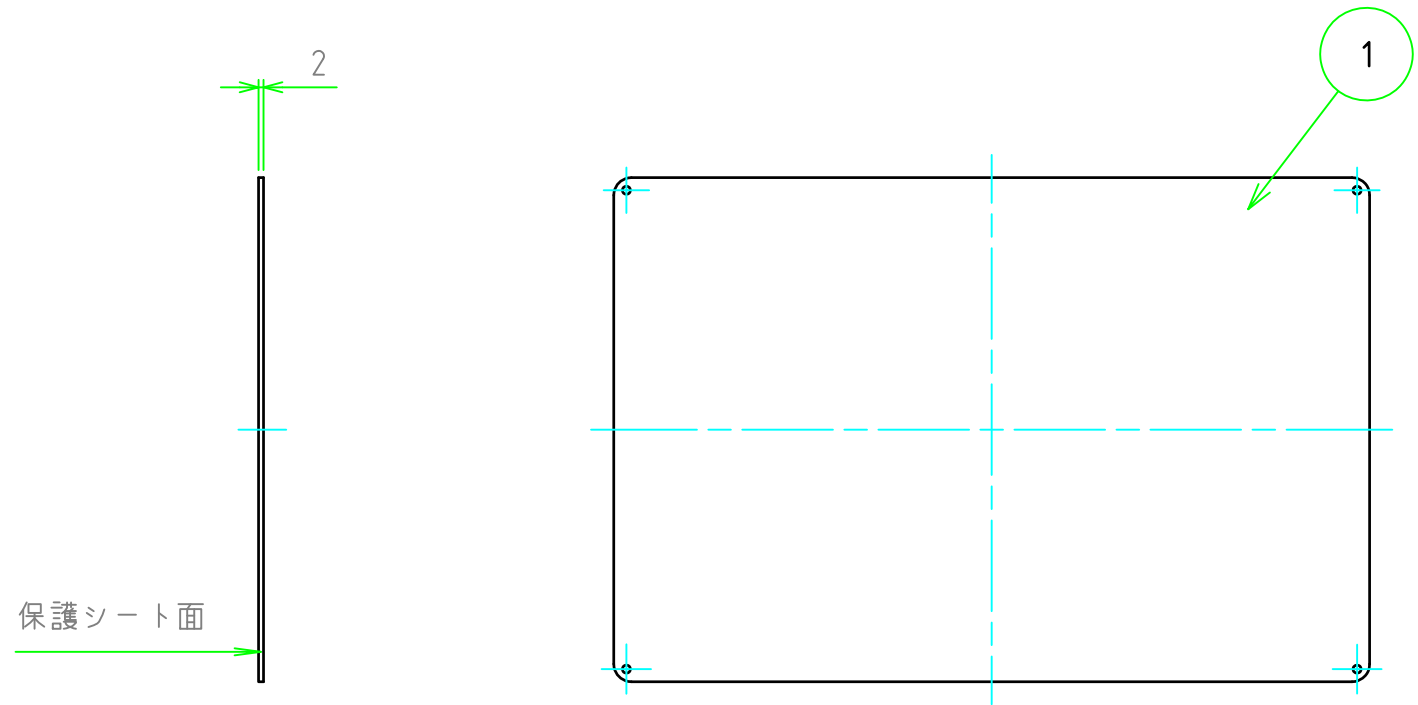

| 構成内容 | | | | |
|------|-----|----|--------|----------------------------------|
| No. | 名称 | 数量 | 材質 | 色・表面処理 |
| 1 | パネル | 1 | A1050P | ヘアラインシルバー-アルマイト / ヘアラインブラックアルマイト |

パネル表面

パネル裏面

型番 HLF - - 20 A 7
 W H 色・板厚 取付穴 コーナー

| 色仕様 | |
|-----|------|
| 記号 | 色 |
| S | シルバー |
| B | ブラック |

| 切断寸法公差 | |
|---------------|------|
| 50 ~ 400mm | ±0.3 |
| 400.1 ~ 600mm | ±0.4 |

| | | | | |
|----------------------------|----------|----------|--------------------------|-------|
| TAKACHI 株式会社タカチ電機工業 | | | 品名 ヘアライン付アルミフリーサイズパネル | |
| 承認 中根 | 検図 野村 | 製図 鎌田 | 型番 HLF□-□-□20A7 | |
| | | | 作成日 2019/06/13 | 1 / 1 |