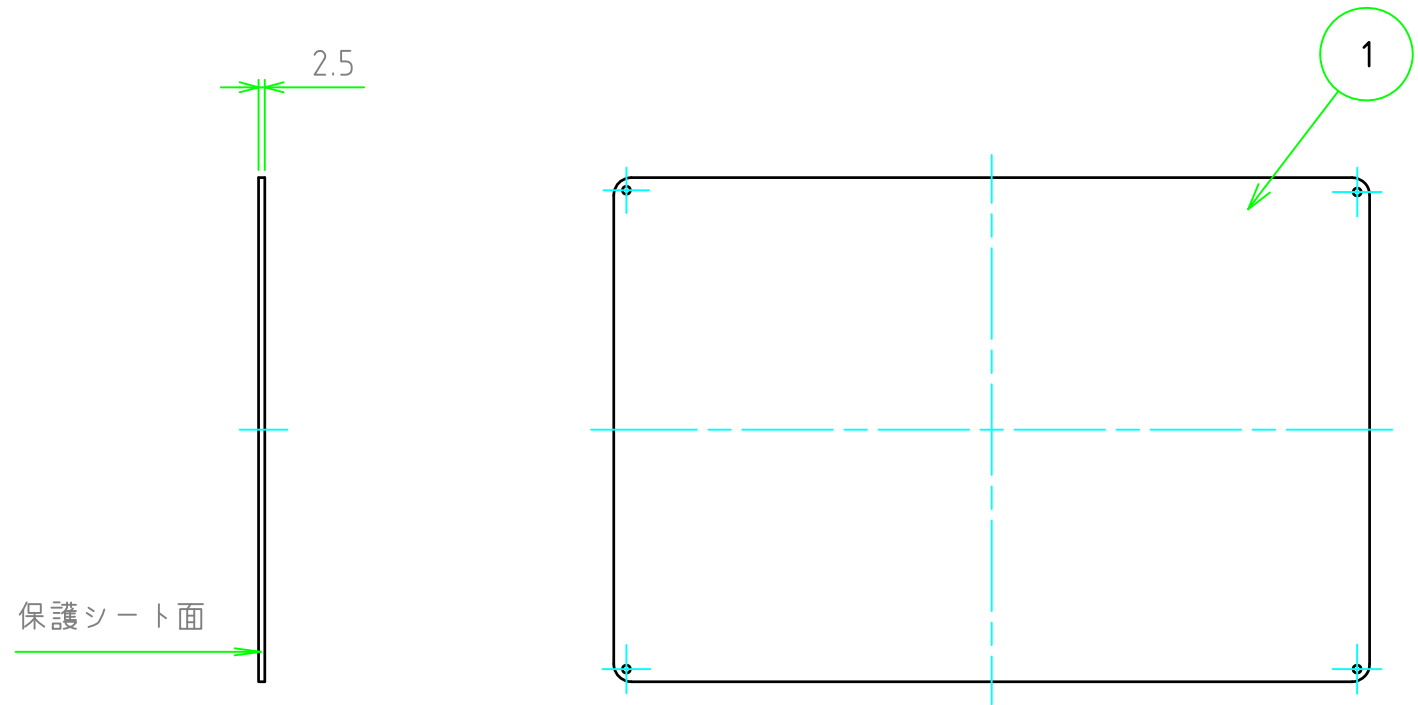

構成内容				
No.	名称	数量	材質	色・表面処理
1	パネル	1	A1050P	ヘアラインシルバー-アルマイト / ヘアラインブラックアルマイト

パネル表面

パネル裏面

型番 HLF  -  -  25 A 7  
 W H 色・板厚 取付穴 コーナ-R

色仕様	
記号	色
S	シルバー
B	ブラック

切断寸法公差	
50 ~ 400mm	±0.3
400.1 ~ 600mm	±0.4

<b>TAKACHI</b> 株式会社タカチ電機工業			品名 ヘアライン付アルミフリーサイズパネル	
承認 中根	検図 野村	製図 鎌田	型番 HLF□-□-□25A7	
			作成日 2019/06/27	1 / 1