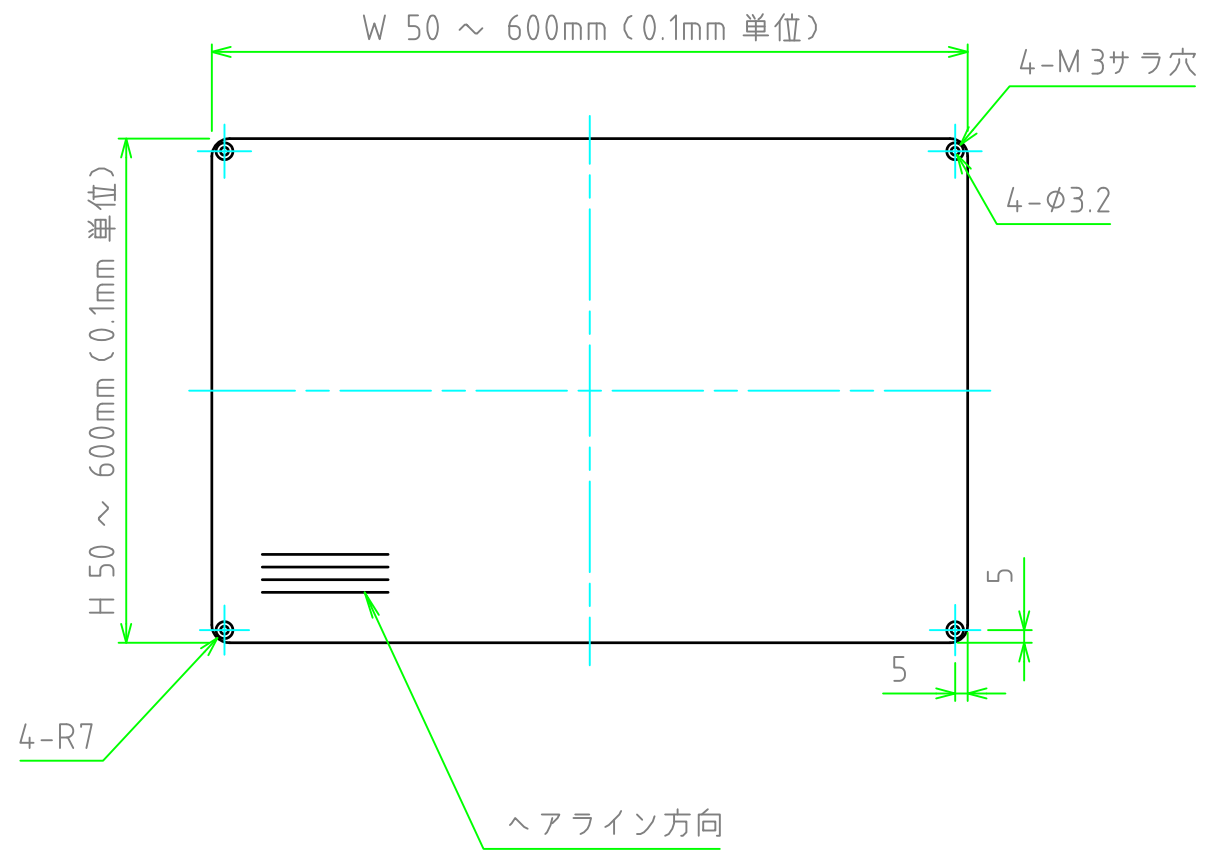

構成内容				
No.	名称	数量	材質	色・表面処理
1	パネル	1	A1050P	ヘアラインシルバー-アルマイト / ヘアラインブラックアルマイト

パネル表面

パネル裏面

型番 HLF  -  -  25 A 7  
 W H 色・板厚 取付穴 コーナ-R

色仕様	
記号	色
S	シルバー
B	ブラック

切断寸法公差	
50 ~ 400mm	±0.3
400.1 ~ 600mm	±0.4

<b>TAKACHI</b> 株式会社タカチ電機工業			品名 ヘアライン付アルミフリーサイズパネル	
承認 中根	検図 野村	製図 鎌田	型番 HLF□-□-□25A7	
			作成日 2019/06/27	1 / 1