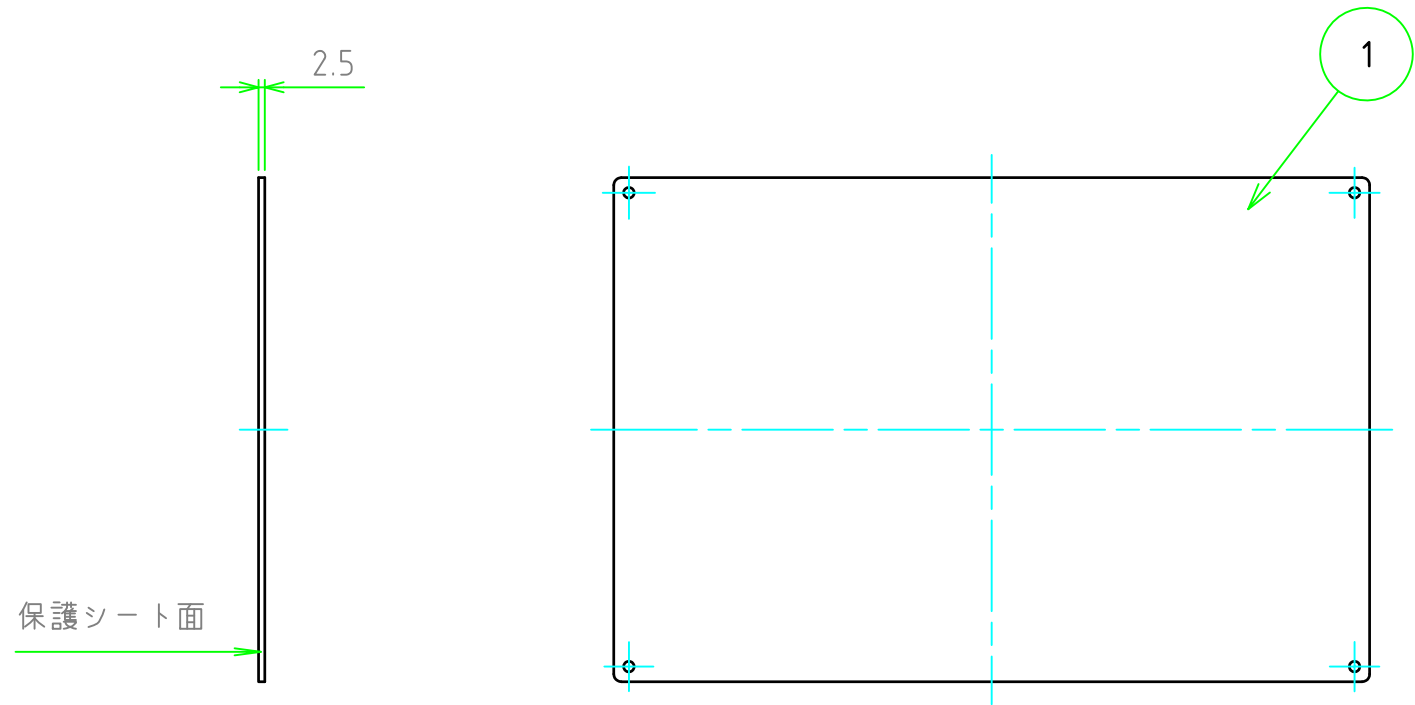

構成内容				
No.	名称	数量	材質	色・表面処理
1	パネル	1	A1050P	ヘアラインシルバー-アルマイト / ヘアラインブラックアルマイト

パネル表面

パネル裏面

型番 HLF  -  -  25 M 3  
 W H 色・板厚 取付穴 コーナ-R

色仕様	
記号	色
S	シルバー
B	ブラック

切断寸法公差	
50 ~ 400mm	±0.3
400.1 ~ 600mm	±0.4

<b>TAKACHI</b> 株式会社タカチ電機工業			品名 ヘアライン付アルミフリーサイズパネル	 尺度 1:3
承認 中根	検図 野村	製図 鎌田	型番 HLF□-□-□25M3	
			作成日 2019/06/18	1 / 1