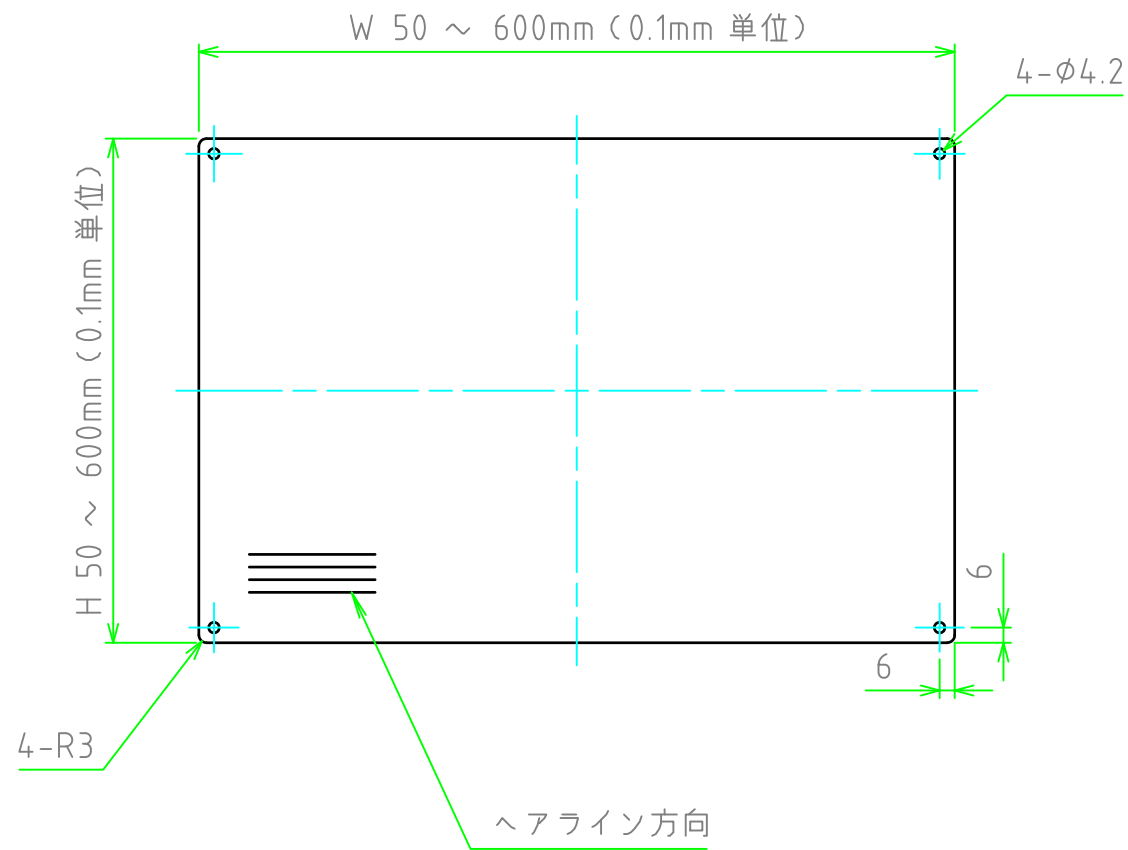

構成内容				
No.	名称	数量	材質	色・表面処理
1	パネル	1	A1050P	ヘアラインシルバー-アルマイト / ヘアラインブラックアルマイト

パネル表面

パネル裏面

型番 HLF  -  -  25 M 3  
 W H 色・板厚 取付穴 コーナ-R

色仕様	
記号	色
S	シルバー
B	ブラック

切断寸法公差	
50 ~ 400mm	±0.3
400.1 ~ 600mm	±0.4

<b>TAKACHI</b> 株式会社タカチ電機工業			品名 ヘアライン付アルミフリーサイズパネル	 尺度 1:3
承認 中根	検図 野村	製図 鎌田	型番 HLF□-□-□25M3	
			作成日 2019/06/18	1 / 1