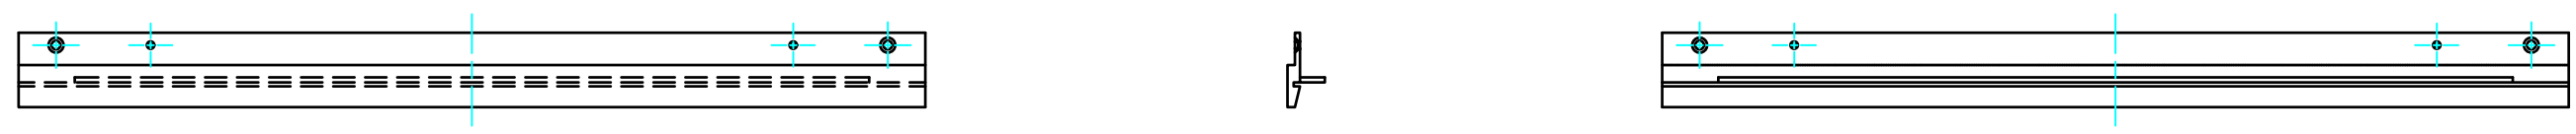

C 側板 / C Side panel

D 側板 / D Side panel

 株式会社タカチ電機工業 TAKACHI ELECTRONICS ENCLOSURE CO., LTD.			品名/Title 側板 Side panel	 尺度/Scale 1 : 2.5
承認/Approved	検図/Checked	製図/Created	型番/Product number H49×D370	
中根	野村	岡本	作成日/Date 2021/01/21	4 / 7