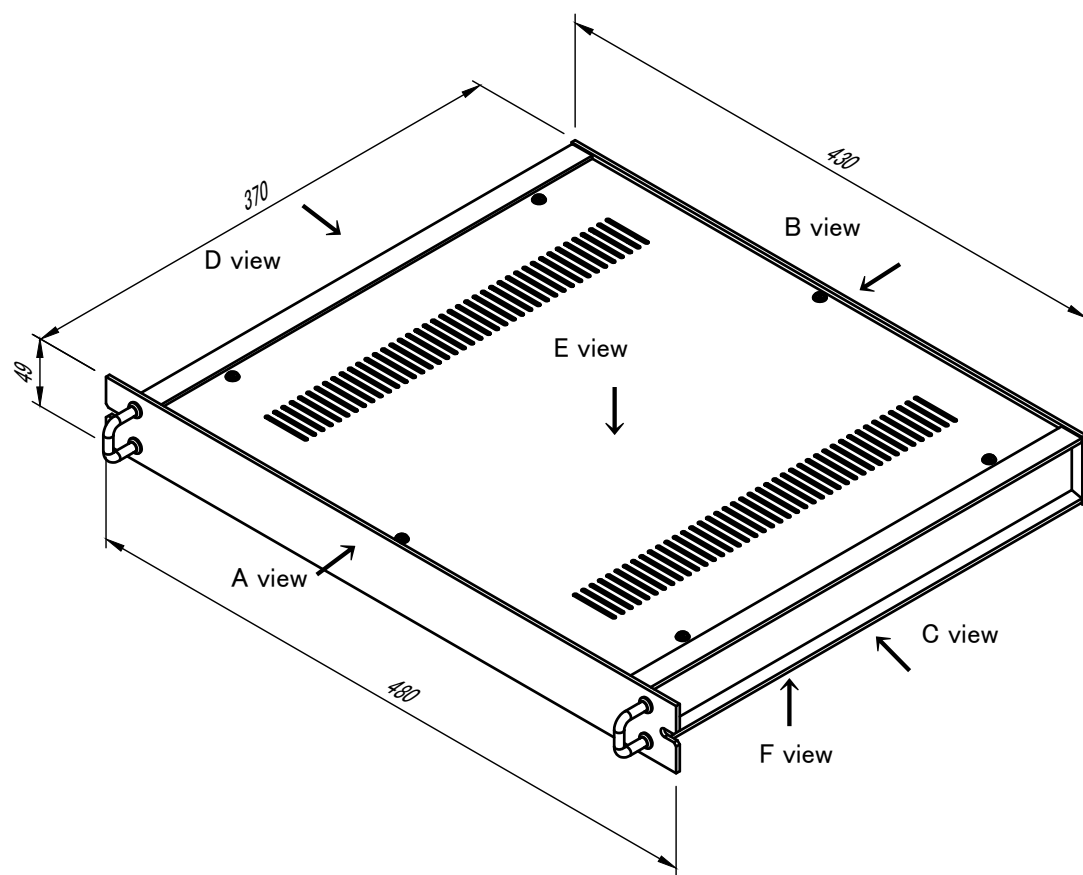

構成内容 / Components				
No.	名称 / Part name	数量 / Pcs	材質 / Material	色・表面処理 / Color・Finish
1	パネル Panel	1	アルミ押出材 A6063S-T5 Extruded aluminium A6063S-T5	ヘアラインシルバーアルマイト,ヘアラインブラックアルマイト Hairline brushed silver anodized , Hairline brushed black anodized
2	フレーム(AE-303) Frame(AE-303)	4	アルミ押出材 A6063S-T5 Extruded aluminium A6063S-T5	ヘアラインシルバーアルマイト,ヘアラインブラックアルマイト Hairline brushed silver anodized , Hairline brushed black anodized
3	リアパネル Rear panel	1	アルミ押出材 A6063S-T5 Extruded aluminium A6063S-T5	ヘアラインシルバーアルマイト,ヘアラインブラックアルマイト Hairline brushed silver anodized , Hairline brushed black anodized
4	側板 Side panel	2	アルミ板 A1050P Aluminium A1050P	ヘアラインシルバーアルマイト,ヘアラインブラックアルマイト Hairline brushed silver anodized , Hairline brushed black anodized
5	天板 / Top cover	1	鋼板 SPCC / Steel SPCC	ブラック塗装(レザー-ton) / Black painted (Leather tone)
6	底板 / Bottom cover	1	鋼板 SPCC / Steel SPCC	ブラック塗装 / Black painted
7	固定金具 Support bracket	4	鋼板 SPCC + アルミ押出材 A6063S-T5 Steel SPCC : Extruded aluminium A6063S-T5	三価クロメート + アルマイト Trivalent chromate : Anodized
8	ゴム足 / Rubber feet	4	合成ゴム / Rubber	ブラック / Black
9	取付ビス(皿M3×5) Screw(CountersunkM3-5)	16	鉄 Steel	三価クロメート Trivalent chromate
10	取付ビス(バインドW付M3×5) Screw(Binding headM3-5)	12	鉄 Steel	三価黒クロメート Black trivalent chromate
11	取付ビス(ナベM3×10) Screw(Pan headM3-10)	4	鉄 Steel	三価クロメート Trivalent chromate
12	取手 / Handle	2	アルミ丸棒 A5056 / Aluminium A5056	研磨アルマイト,梨地ブラックアルマイト / Silver . black . Anodized
13	座金 / Handle washer	2	真ちゆう / Brass	スズコバルトメッキ, 黒塗装 / Nickel-cobalt plated , black painted
14	取付ビス(ナベM3×8) Screw(Pan headM3-8)	4	鉄 Steel	三価クロメート Trivalent chromate
15	スプリングワッシャー Spring lock washers	4	鉄 Steel	三価クロメート Trivalent chromate

E view

A-A (1:5)

C-C (1:5)

有効寸法 / Max dim. 41

D view

A view

C view

B view