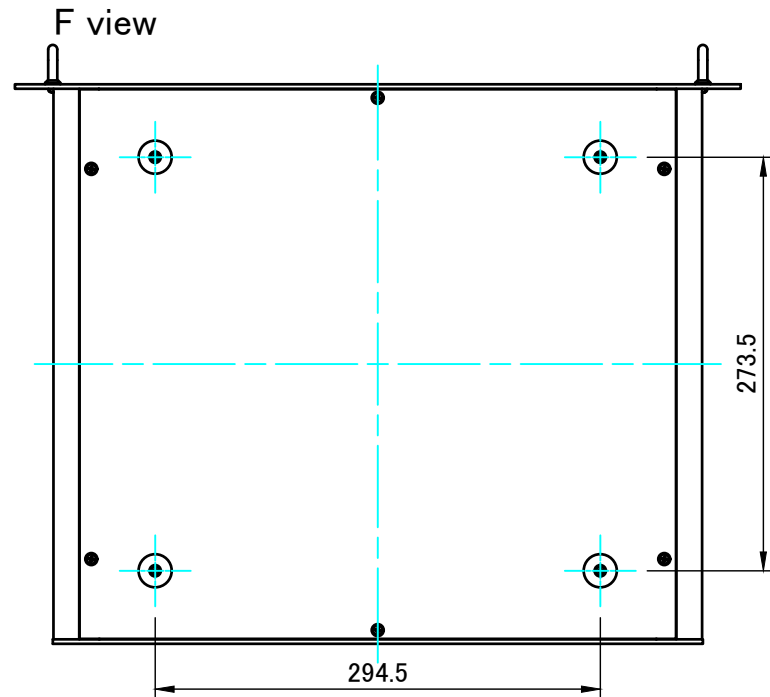

有効寸法 / Max dim. 41

株式会社タカチ電機工業 TAKACHI ELECTRONICS ENCLOSURE CO., LTD.			品名/Title 取手付JISラックケース JIS RACK MOUNT ENCLOSURE with HANDLE	尺度/Scale 1 : 5
承認/Approved	検図/Checked	製図/Created	型番/Product number JRH49-37□	
中根	野村	岡本	作成日/Date 2021/01/21	2 / 7