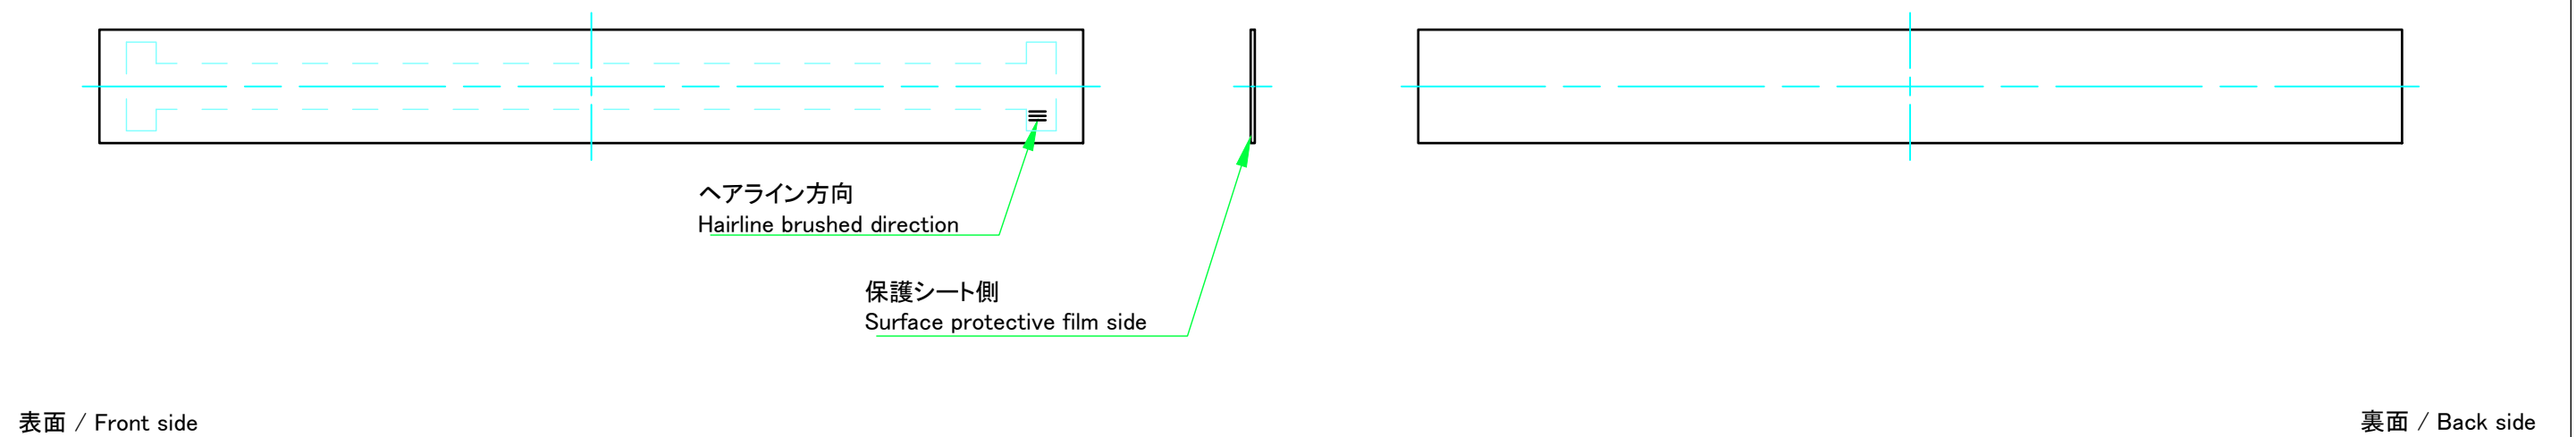

C 側板 / C Side panel

D 側板 / D Side panel

 株式会社タカチ電機工業 TAKACHI ELECTRONICS ENCLOSURE CO., LTD.			品名/Title 側板 Side panel	 尺度/Scale 1 : 2.5
承認/Approved	検図/Checked	製図/Created	型番/Product number H49×D370	
中根	野村	岡本	作成日/Date 2021/01/21	4 / 7