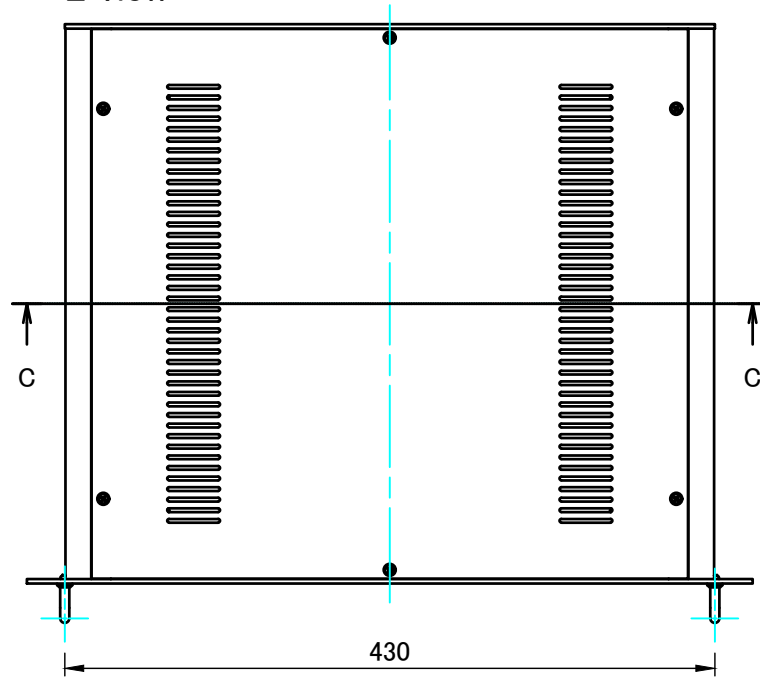

構成内容 / Components				
No.	名称 / Part name	数量 / Pcs	材質 / Material	色・表面処理 / Color・Finish
1	パネル Panel	1	アルミ押出材 A6063S-T5 Extruded aluminium A6063S-T5	ヘアラインシルバーアルマイト,ヘアラインブラックアルマイト Hairline brushed silver anodized , Hairline brushed black anodized
2	フレーム(AE-303) Frame(AE-303)	4	アルミ押出材 A6063S-T5 Extruded aluminium A6063S-T5	ヘアラインシルバーアルマイト,ヘアラインブラックアルマイト Hairline brushed silver anodized , Hairline brushed black anodized
3	リアパネル Rear panel	1	アルミ押出材 A6063S-T5 Extruded aluminium A6063S-T5	ヘアラインシルバーアルマイト,ヘアラインブラックアルマイト Hairline brushed silver anodized , Hairline brushed black anodized
4	側板 Side panel	2	アルミ板 A1050P Aluminium A1050P	ヘアラインシルバーアルマイト,ヘアラインブラックアルマイト Hairline brushed silver anodized , Hairline brushed black anodized
5	天板 / Top cover	1	鋼板 SPCC / Steel SPCC	ブラック塗装(レザー-ton) / Black painted (Leather tone)
6	底板 / Bottom cover	1	鋼板 SPCC / Steel SPCC	ブラック塗装 / Black painted
7	固定金具 Support bracket	4	鋼板 SPCC + アルミ押出材 A6063S-T5 Steel SPCC : Extruded aluminium A6063S-T5	三価クロメート + アルマイト Trivalent chromate : Anodized
8	ゴム足 / Rubber feet	4	合成ゴム / Rubber	ブラック / Black
9	取付ビス(皿M3×5) Screw(CountersunkM3-5)	16	鉄 Steel	三価クロメート Trivalent chromate
10	取付ビス(バインドW付M3×5) Screw(Binding headM3-5)	12	鉄 Steel	三価黒クロメート Black trivalent chromate
11	取付ビス(ナベM3×10) Screw(Pan headM3-10)	4	鉄 Steel	三価クロメート Trivalent chromate
12	取手 / Handle	2	アルミ丸棒 A5056 / Aluminium A5056	研磨アルマイト,梨地ブラックアルマイト / Silver . black . Anodized
13	座金 / Handle washer	2	真ちゆう / Brass	スズコバルトメッキ, 黒塗装 / Nickel-cobalt plated , black painted
14	取付ビス(ナベM3×8) Screw(Pan headM3-8)	4	鉄 Steel	三価クロメート Trivalent chromate
15	スプリングワッシャー Spring lock washers	4	鉄 Steel	三価クロメート Trivalent chromate

E view

A-A (1:5)

C-C (1:5)

有効寸法 / Max dim. 41

D view

A view

C view

B view

C 側板 / C Side panel

D 側板 / D Side panel

 株式会社タカチ電機工業 TAKACHI ELECTRONICS ENCLOSURE CO., LTD.			品名/Title 側板 Side panel	 尺度/Scale 1 : 2.5
承認/Approved	検図/Checked	製図/Created	型番/Product number H49×D370	
中根	野村	岡本	作成日/Date 2021/01/21	4 / 7