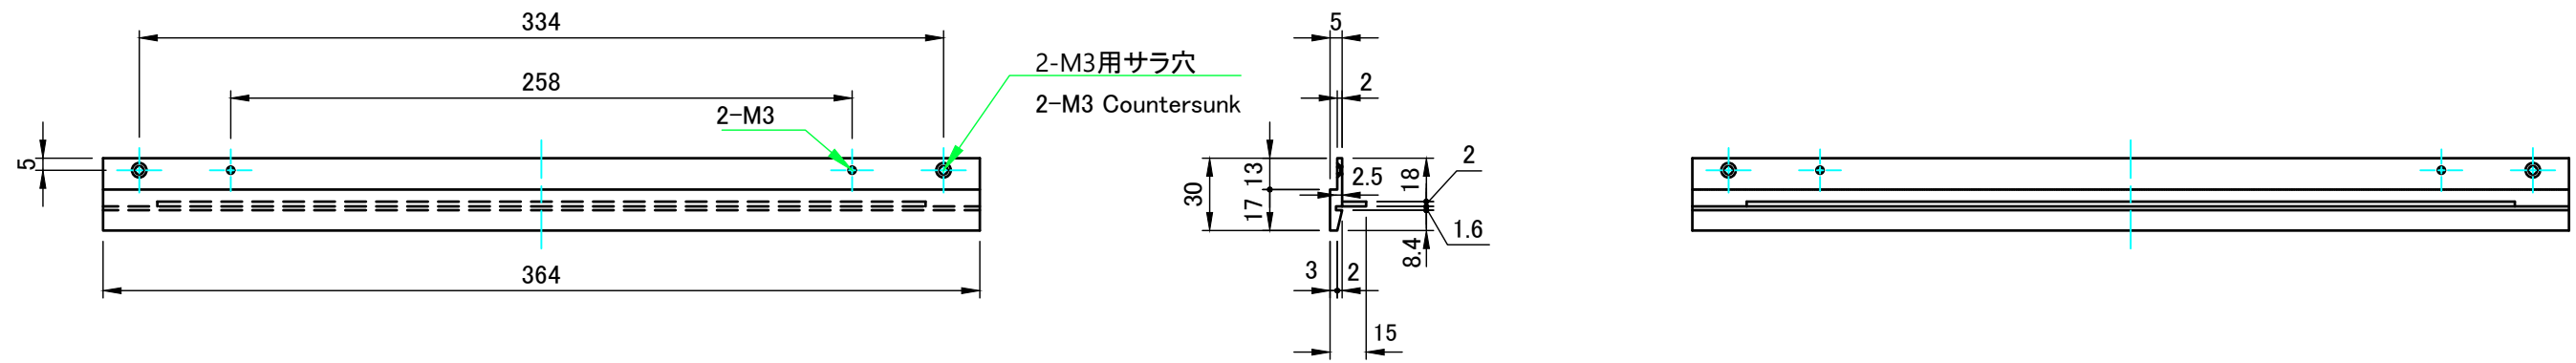

E view

A-A (1:5)

C-C (1:5)

有効寸法 / Max dim. 41

D view

A view

C view

B view

C 側板 / C Side panel

D 側板 / D Side panel

 株式会社タカチ電機工業 TAKACHI ELECTRONICS ENCLOSURE CO., LTD.			品名/Title 側板 Side panel	 尺度/Scale 1 : 2.5
承認/Approved	検図/Checked	製図/Created	型番/Product number H49×D370	
中根	野村	岡本	作成日/Date 2021/01/21	4 / 7