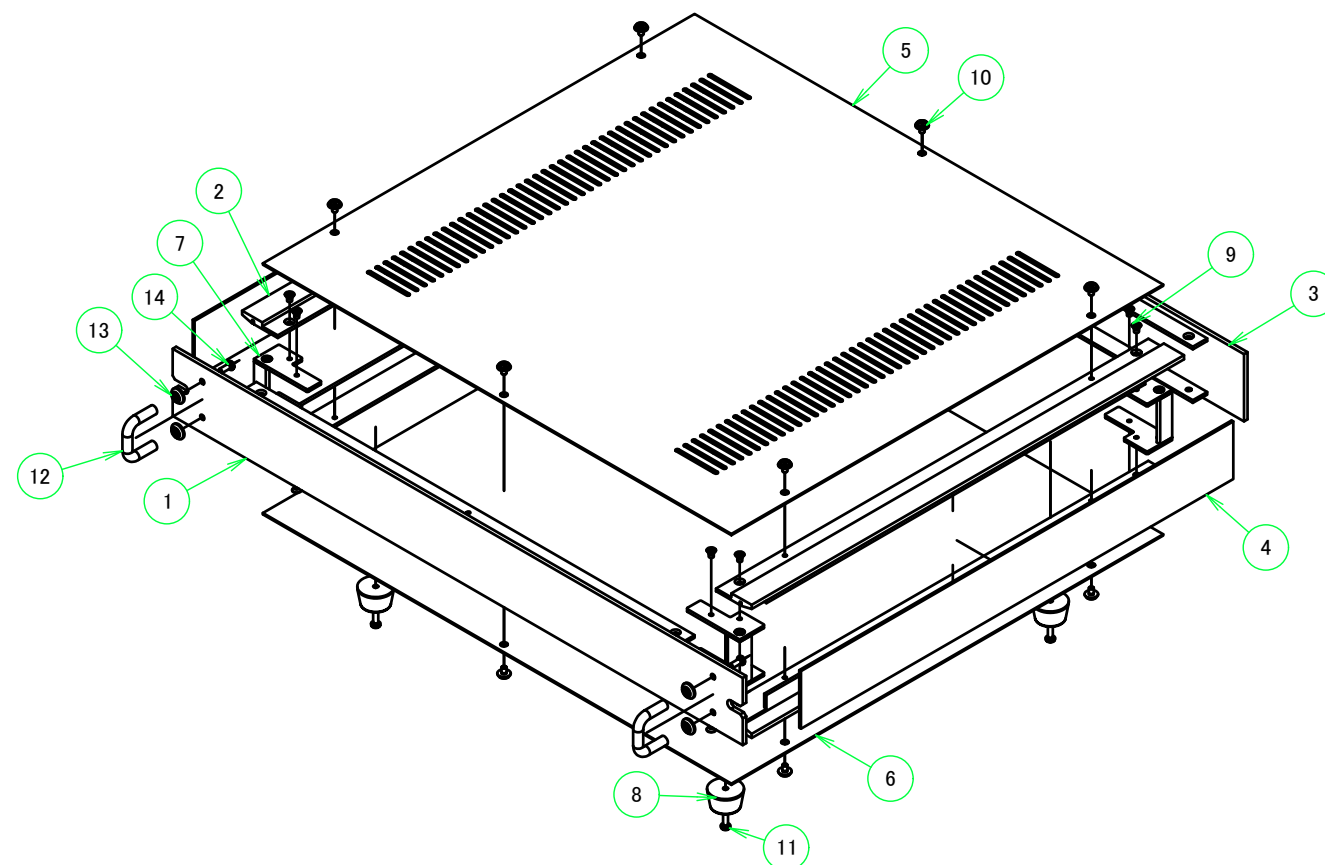

構成内容 / Components				
No.	名称 / Part name	数量 / Pcs	材質 / Material	色・表面処理 / Color・Finish
1	パネル Panel	1	アルミ押出材 A6063S-T5 Extruded aluminium A6063S-T5	ヘアラインシルバーアルマイト,ヘアラインブラックアルマイト Hairline brushed silver anodized , Hairline brushed black anodized
2	フレーム(AE-303) Frame(AE-303)	4	アルミ押出材 A6063S-T5 Extruded aluminium A6063S-T5	ヘアラインシルバーアルマイト,ヘアラインブラックアルマイト Hairline brushed silver anodized , Hairline brushed black anodized
3	リアパネル Rear panel	1	アルミ押出材 A6063S-T5 Extruded aluminium A6063S-T5	ヘアラインシルバーアルマイト,ヘアラインブラックアルマイト Hairline brushed silver anodized , Hairline brushed black anodized
4	側板 Side panel	2	アルミ板 A1050P Aluminium A1050P	ヘアラインシルバーアルマイト,ヘアラインブラックアルマイト Hairline brushed silver anodized , Hairline brushed black anodized
5	天板 / Top cover	1	鋼板 SPCC / Steel SPCC	ブラック塗装(レザー-ton) / Black painted (Leather tone)
6	底板 / Bottom cover	1	鋼板 SPCC / Steel SPCC	ブラック塗装 / Black painted
7	固定金具 Support bracket	4	鋼板 SPCC + アルミ押出材 A6063S-T5 Steel SPCC : Extruded aluminium A6063S-T5	三価クロメート + アルマイト Trivalent chromate : Anodized
8	ゴム足 / Rubber feet	4	合成ゴム / Rubber	ブラック / Black
9	取付ビス(皿M3×5) Screw(CountersunkM3-5)	16	鉄 Steel	三価クロメート Trivalent chromate
10	取付ビス(バインドW付M3×5) Screw(Binding headM3-5)	12	鉄 Steel	三価黒クロメート Black trivalent chromate
11	取付ビス(ナベM3×10) Screw(Pan headM3-10)	4	鉄 Steel	三価クロメート Trivalent chromate
12	取手 / Handle	2	アルミ丸棒 A5056 / Aluminium A5056	研磨アルマイト,梨地ブラックアルマイト / Silver . black . Anodized
13	座金 / Handle washer	2	真ちゆう / Brass	スズコバルトメッキ, 黒塗装 / Nickel-cobalt plated , black painted
14	取付ビス(ナベM3×8) Screw(Pan headM3-8)	4	鉄 Steel	三価クロメート Trivalent chromate
15	スプリングワッシャー Spring lock washers	4	鉄 Steel	三価クロメート Trivalent chromate

E view

A-A (1:5)

C-C (1:5)

有効寸法 / Max dim. 41

D view

A view

C view

B view