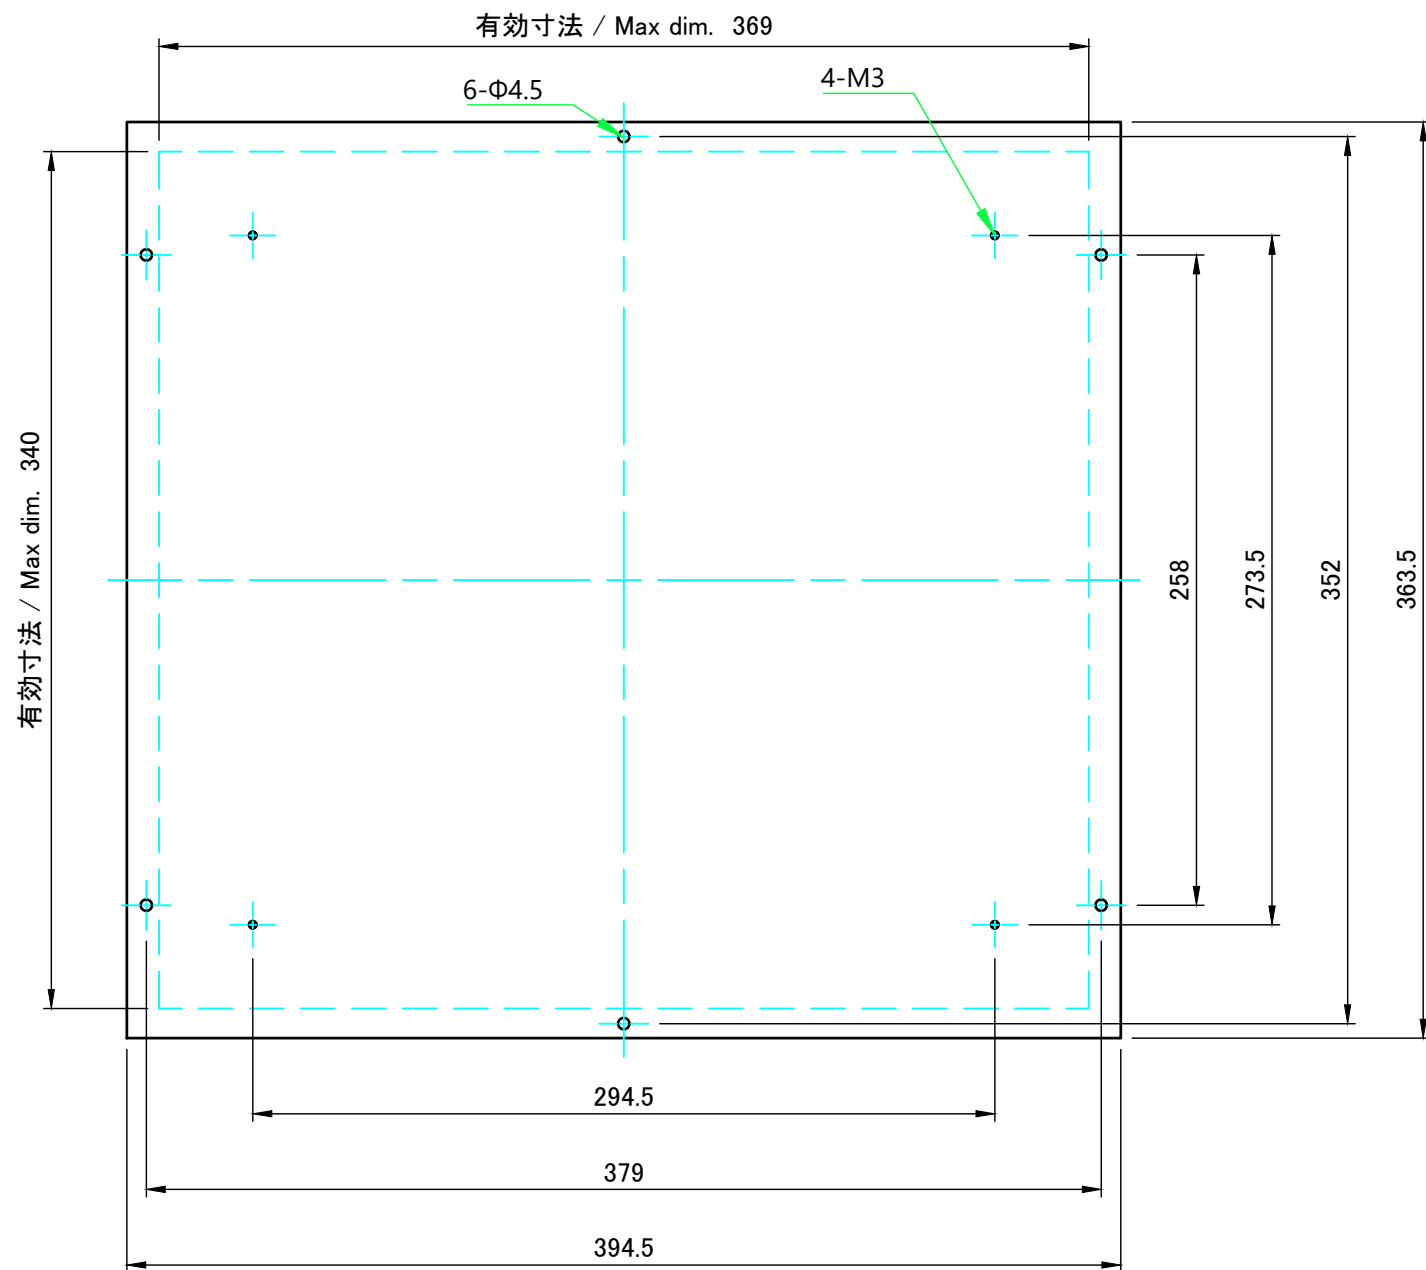

表面 / Front side