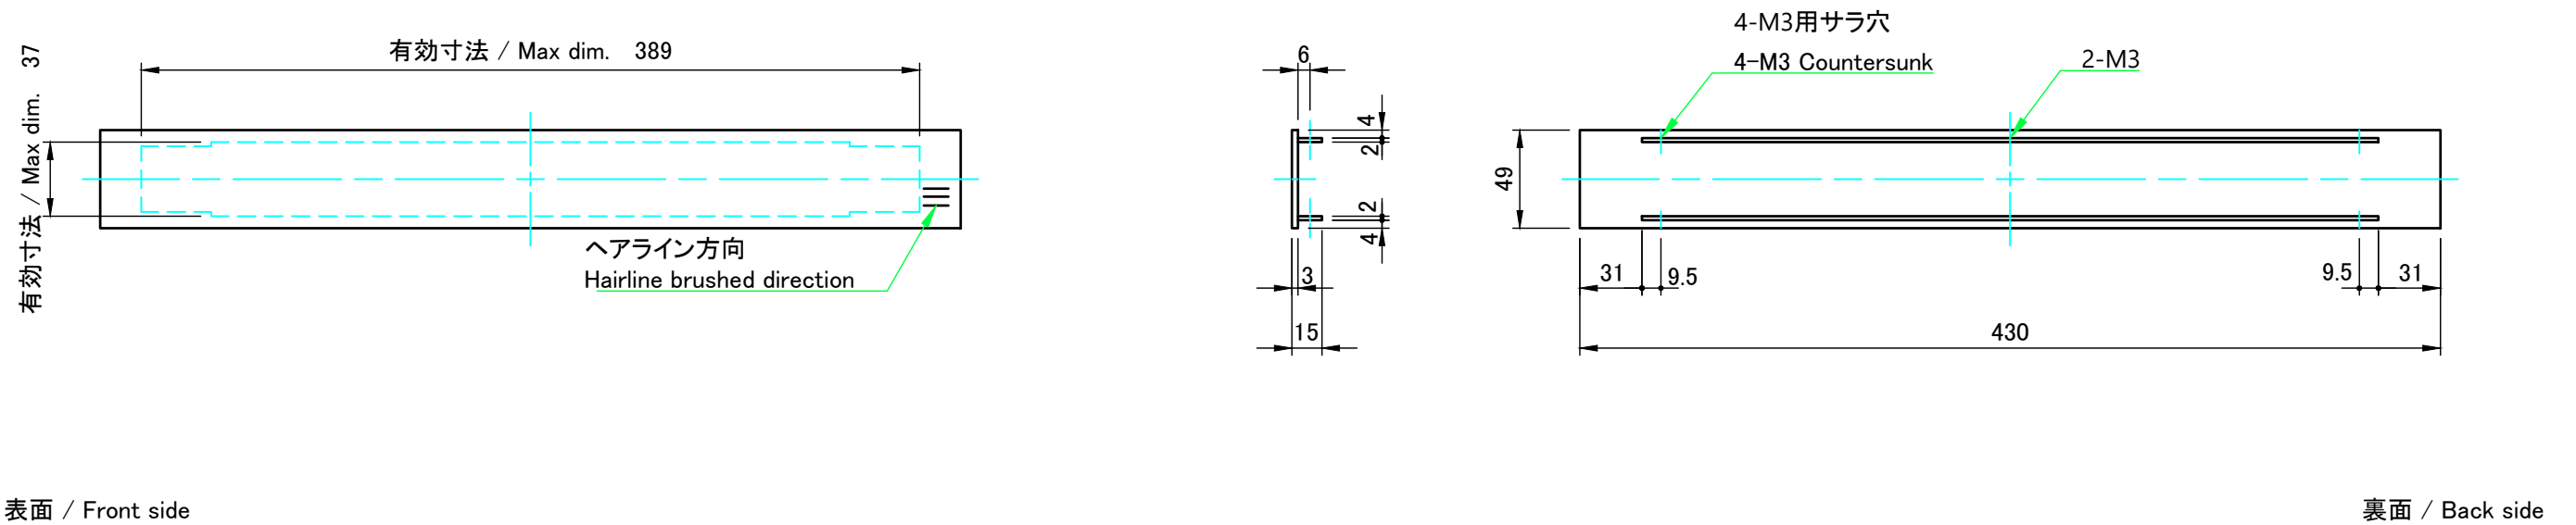

株式会社タカチ電機工業 TAKACHI ELECTRONICS ENCLOSURE CO., LTD.			品名/Title パネル, リアパネル Panel , Rear panel	尺度/Scale 1 : 3.5
承認/Approved	検図/Checked	製図/Created	型番/Product number H49-W480 , H49-W430	
中根	野村	岡本	作成日/Date 2021/01/21	3 / 7