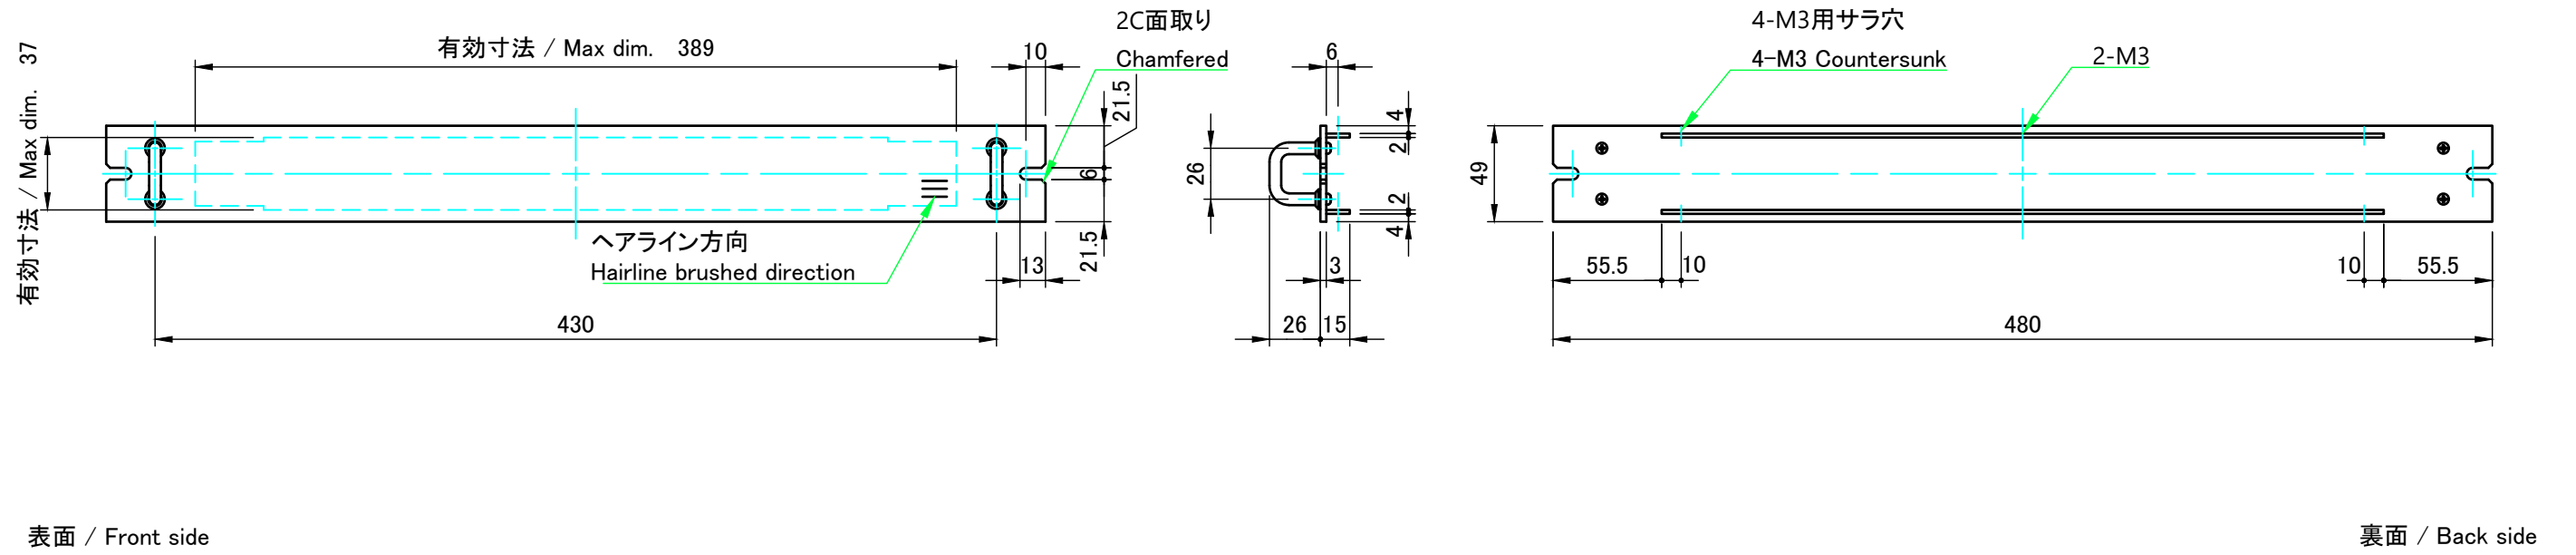

パネル / Panel

リアパネル / Rear Panel