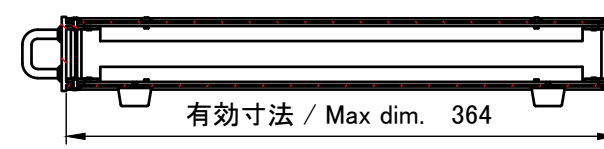

構成内容 / Components				
No.	名称 / Part name	数量 / Pcs	材質 / Material	色・表面処理 / Color・Finish
1	パネル Panel	1	アルミ押出材 A6063S-T5 Extruded aluminium A6063S-T5	ヘアラインシルバーアルマイト,ヘアラインブラックアルマイト Hairline brushed silver anodized , Hairline brushed black anodized
2	フレーム(AE-303) Frame(AE-303)	4	アルミ押出材 A6063S-T5 Extruded aluminium A6063S-T5	ヘアラインシルバーアルマイト,ヘアラインブラックアルマイト Hairline brushed silver anodized , Hairline brushed black anodized
3	リアパネル Rear panel	1	アルミ押出材 A6063S-T5 Extruded aluminium A6063S-T5	ヘアラインシルバーアルマイト,ヘアラインブラックアルマイト Hairline brushed silver anodized , Hairline brushed black anodized
4	側板 Side panel	2	アルミ板 A1050P Aluminium A1050P	ヘアラインシルバーアルマイト,ヘアラインブラックアルマイト Hairline brushed silver anodized , Hairline brushed black anodized
5	天板 / Top cover	1	鋼板 SPCC / Steel SPCC	ブラック塗装(レザー-ton) / Black painted (Leather tone)
6	底板 / Bottom cover	1	鋼板 SPCC / Steel SPCC	ブラック塗装 / Black painted
7	固定金具 Support bracket	4	鋼板 SPCC + アルミ押出材 A6063S-T5 Steel SPCC : Extruded aluminium A6063S-T5	三価クロメート + アルマイト Trivalent chromate : Anodized
8	ゴム足 / Rubber feet	4	合成ゴム / Rubber	ブラック / Black
9	取付ビス(皿M3×5) Screw(CountersunkM3-5)	16	鉄 Steel	三価クロメート Trivalent chromate
10	取付ビス(バインドW付M3×5) Screw(Binding headM3-5)	12	鉄 Steel	三価黒クロメート Black trivalent chromate
11	取付ビス(ナベM3×10) Screw(Pan headM3-10)	4	鉄 Steel	三価クロメート Trivalent chromate
12	取手 / Handle	2	アルミ丸棒 A5056 / Aluminium A5056	研磨アルマイト,梨地ブラックアルマイト / Silver . black . Anodized
13	座金 / Handle washer	2	真ちゆう / Brass	スズコバルトメッキ, 黒塗装 / Nickel-cobalt plated , black painted
14	取付ビス(ナベM3×8) Screw(Pan headM3-8)	4	鉄 Steel	三価クロメート Trivalent chromate
15	スプリングワッシャー Spring lock washers	4	鉄 Steel	三価クロメート Trivalent chromate

E view

A-A (1:5)

C-C (1:5)

有効寸法 / Max dim. 41

D view

A view

C view

B view