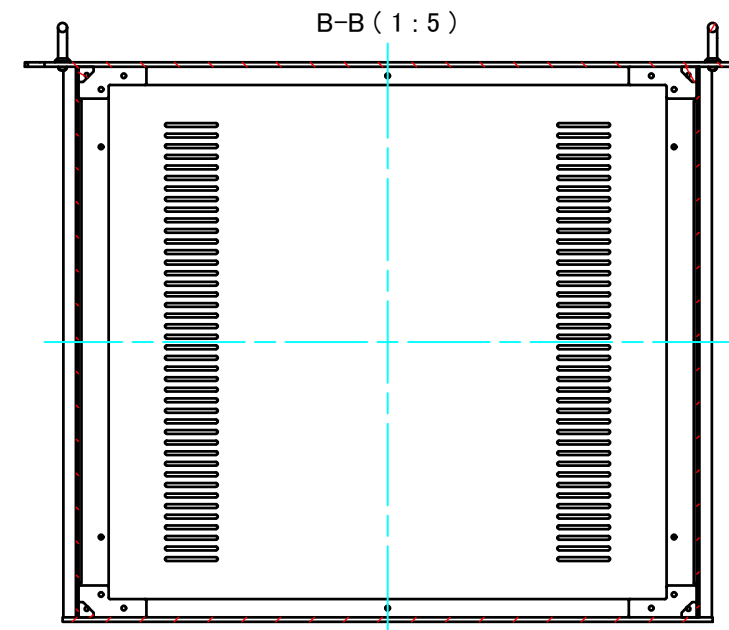

B-B (1:5)

株式会社タカチ電機工業 TAKACHI ELECTRONICS ENCLOSURE CO., LTD.			品名/Title 取手付JISラックケース JIS RACK MOUNT ENCLOSURE with HANDLE	尺度/Scale 1 : 5
承認/Approved	検図/Checked	製図/Created	型番/Product number JRH49-37□	
中根	野村	岡本	作成日/Date 2021/01/21	2 / 7