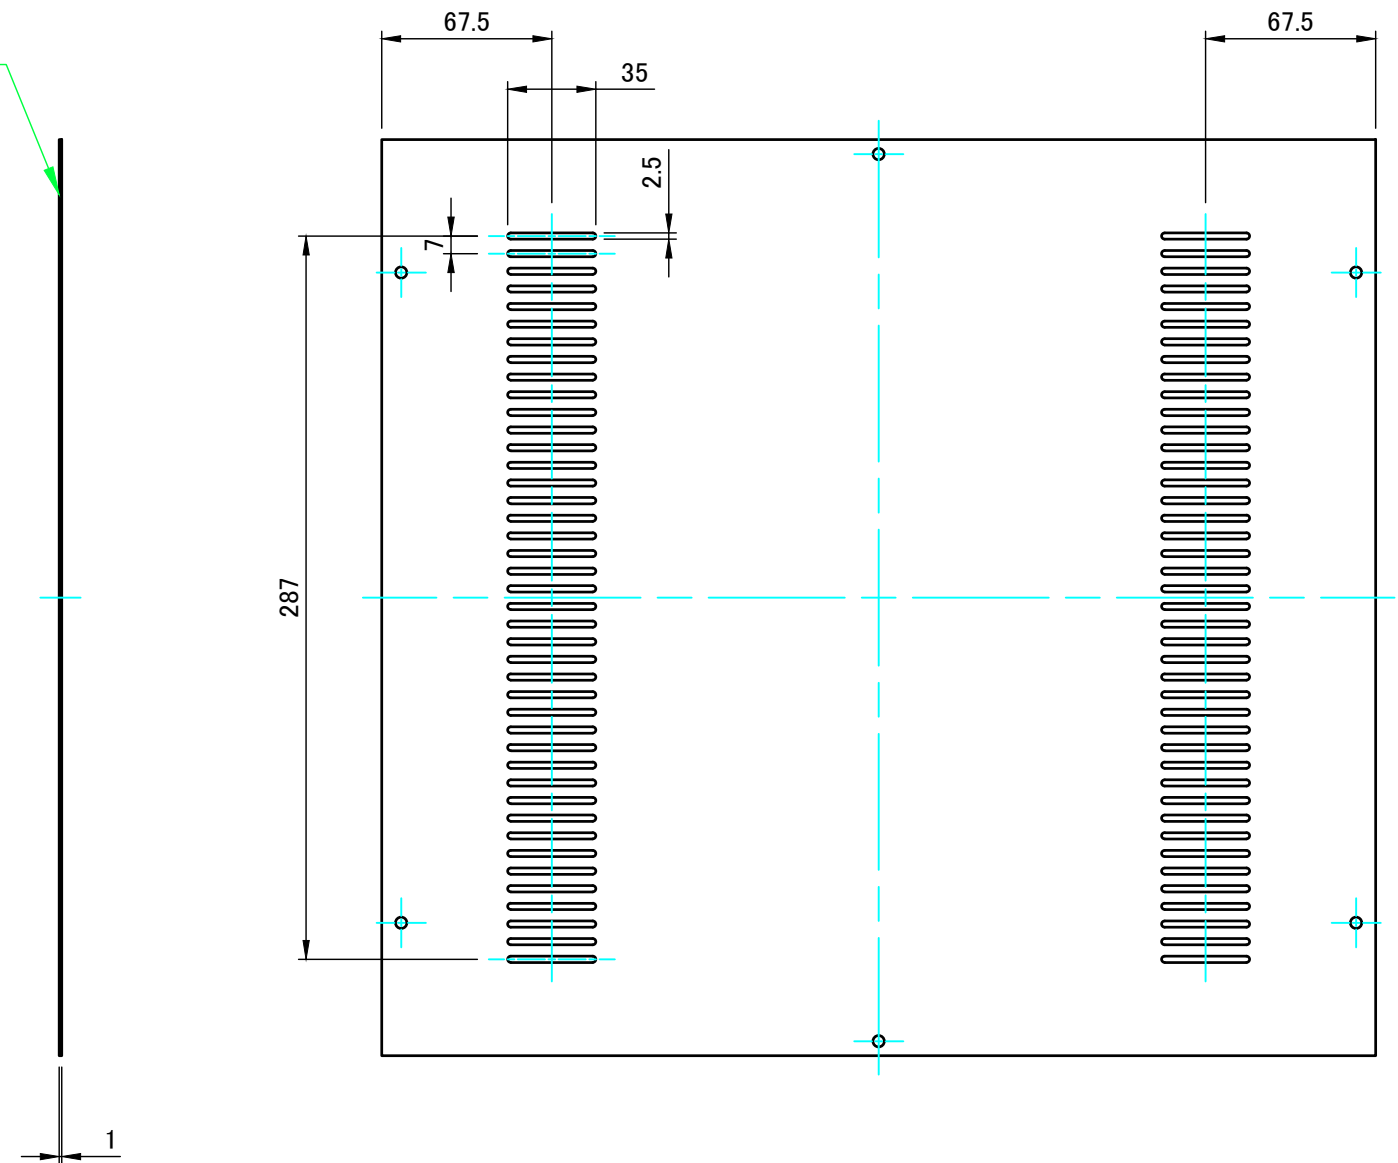

裏面 / Back side

株式会社タカチ電機工業 TAKACHI ELECTRONICS ENCLOSURE CO., LTD.			品名/Title 天板 Top cover	尺度/Scale 1 : 3
承認/Approved	検図/Checked	製図/Created	型番/Product number W430-D370	
中根	野村	岡本	作成日/Date 2021/01/21	6 / 7