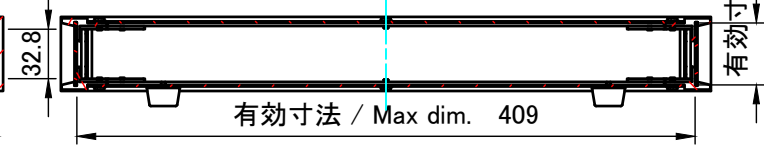

株式会社タカチ電機工業 TAKACHI ELECTRONICS ENCLOSURE CO., LTD.			品名/Title 取手付JISラックケース JIS RACK MOUNT ENCLOSURE with HANDLE	尺度/Scale 1 : 4.5
承認/Approved	検図/Checked	製図/Created	型番/Product number JRH49-37□	
中根	野村	岡本	作成日/Date 2021/01/21	1 / 7

E view

A-A (1:5)

C-C (1:5)

有効寸法 / Max dim. 41

D view

A view

C view

B view

C 側板 / C Side panel

D 側板 / D Side panel

 株式会社タカチ電機工業 TAKACHI ELECTRONICS ENCLOSURE CO., LTD.			品名/Title 側板 Side panel	 尺度/Scale 1 : 2.5
承認/Approved	検図/Checked	製図/Created	型番/Product number H49×D370	
中根	野村	岡本	作成日/Date 2021/01/21	4 / 7