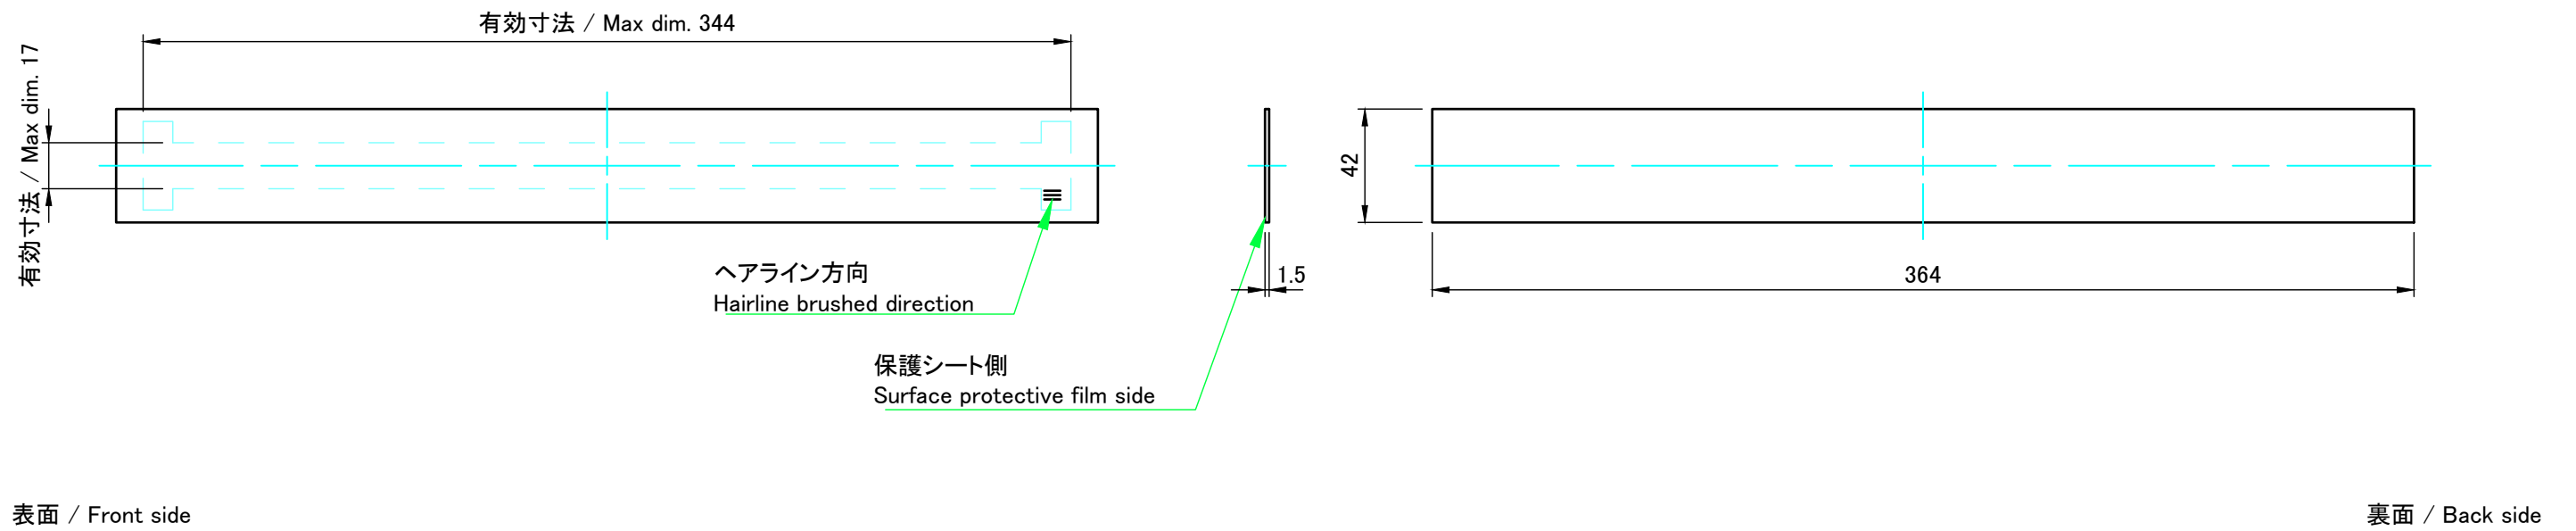

C 側板 / C Side panel

D 側板 / D Side panel

 株式会社タカチ電機工業 TAKACHI ELECTRONICS ENCLOSURE CO., LTD.			品名/Title 側板 Side panel	 尺度/Scale 1 : 2.5
承認/Approved	検図/Checked	製図/Created	型番/Product number H49×D370	
中根	野村	岡本	作成日/Date 2021/01/21	4 / 7