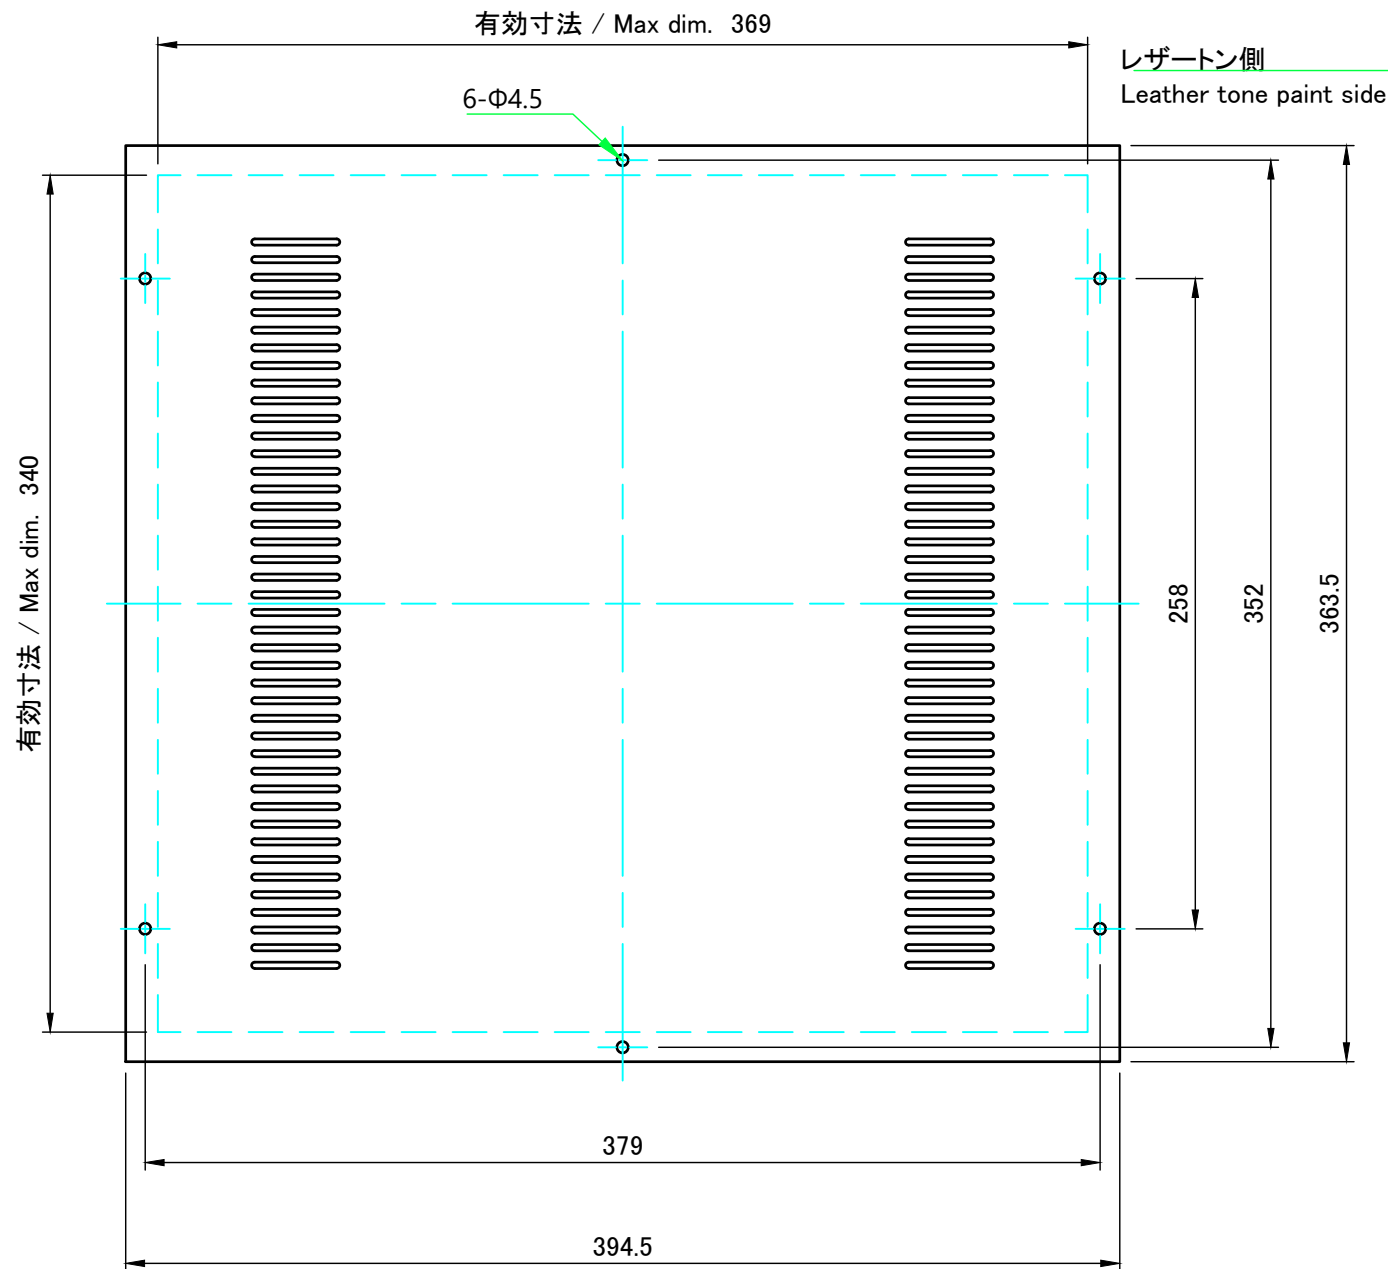

表面 / Front side