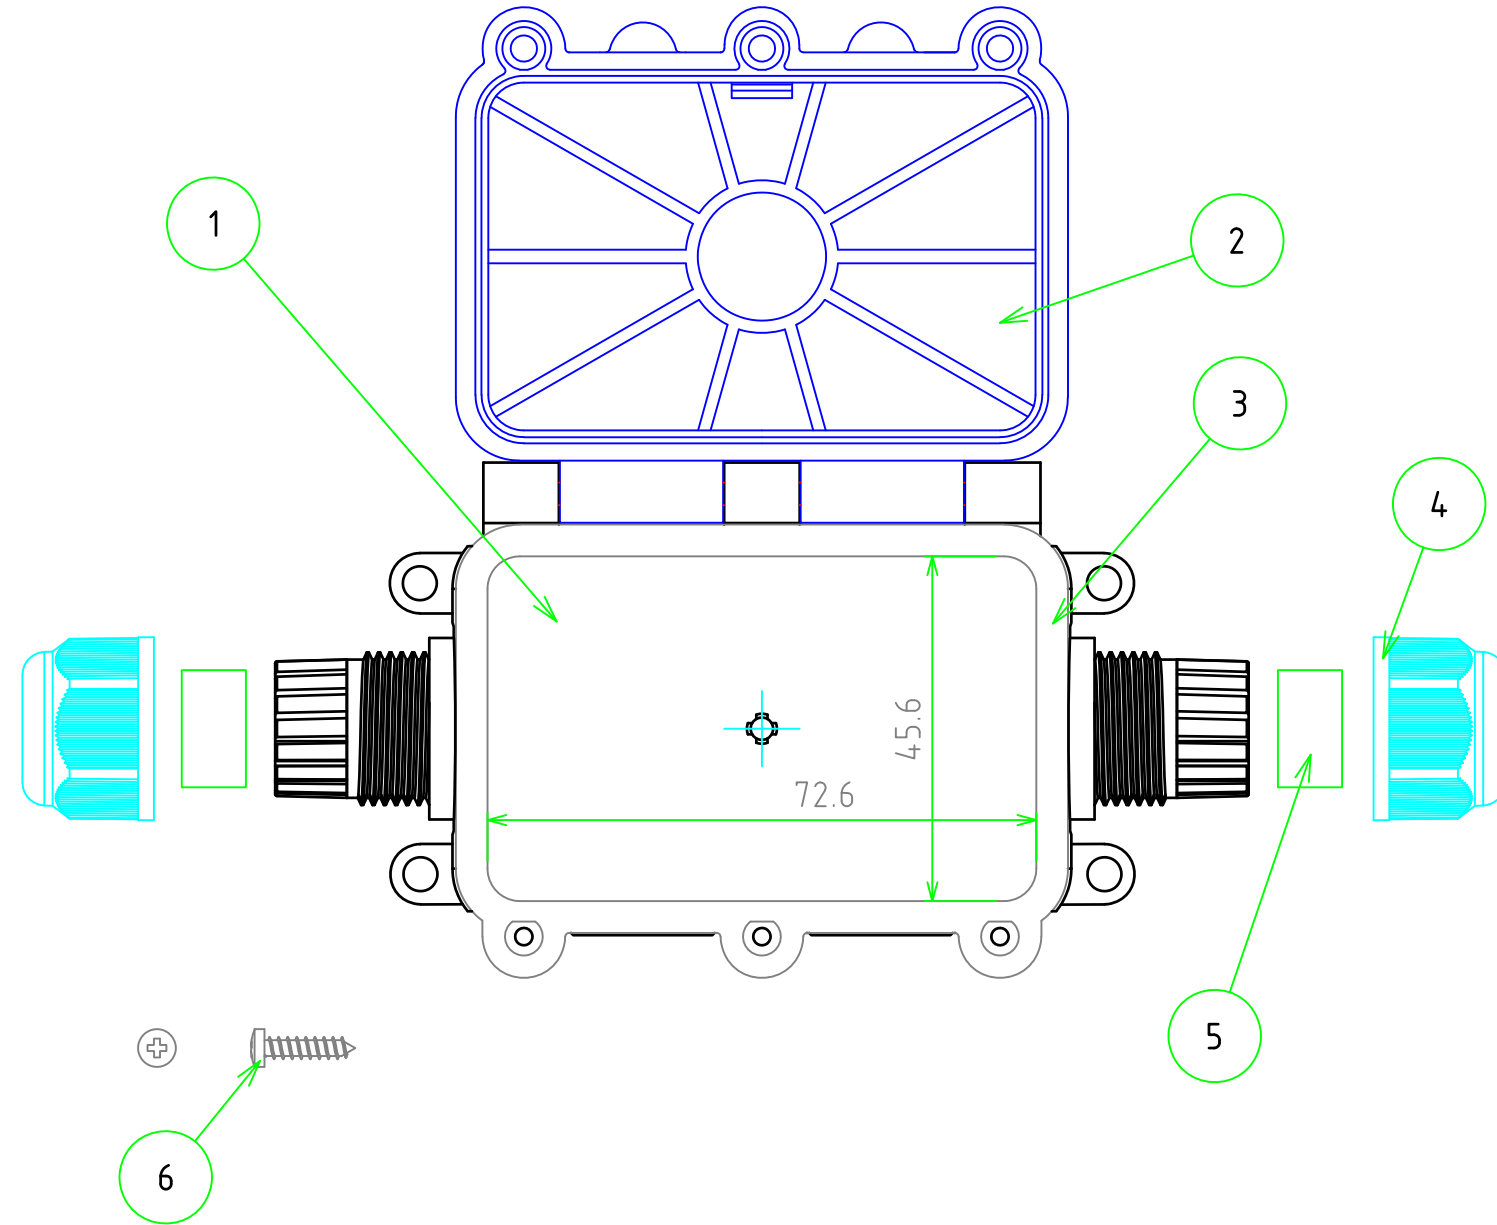

テクニカルデータ

保護等級	IP68(水深1m/24h)
温度範囲	-25°C~+60°C
カバー締付トルク値	0.5~0.6N・m
適合ケーブル径	M16 : φ7~φ10
	M20 : φ5~φ9

6	カバー取付用タッピングビス	3	ステンレス	ブラック・メッキ
5	ゴムブッシュ	計3	シリコンゴム	グリーン
4	ロックナット	計3	PA6	ブラック
3	ガスケット	1	シリコンゴム	イエロー
2	カバー	1	PA66	ブラック
1	ボディ	1	PA66	ブラック
照番	名称	数量	材質	色・表面処理

構成内容

<b>TAKACHI</b> 株式会社タカチ電機工業			品名 防水ジャンクションボックス	 尺度 1:1
承認 中根	検図 谷	製図 大江	型番 JW-3W-N	
			作成日 2024/4/24	1 / 1