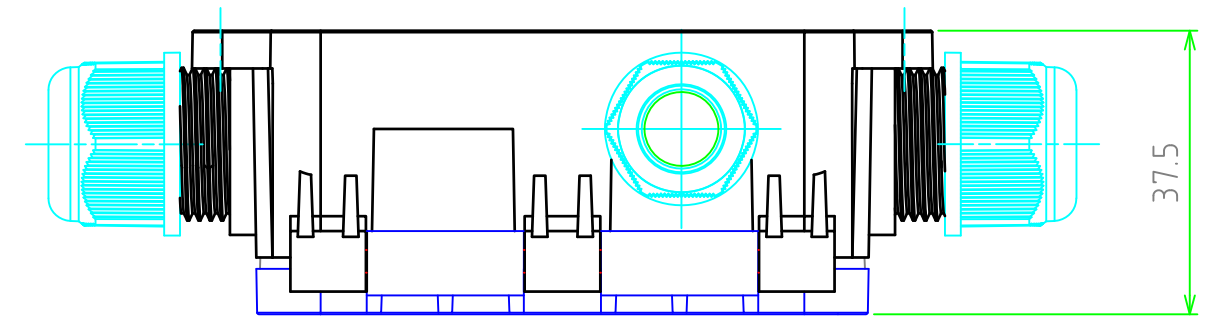

テクニカルデータ

保護等級	IP68(水深1m/24h)
温度範囲	-25°C~+60°C
カバー締付トルク値	0.5~0.6N・m
適合ケーブル径	M16 : φ7~φ10
	M20 : φ5~φ9

6	カバー取付用タッピングビス	3	ステンレス	ブラック・メッキ
5	ゴムブッシュ	計3	シリコンゴム	グリーン
4	ロックナット	計3	PA6	ブラック
3	ガスケット	1	シリコンゴム	イエロー
2	カバー	1	PA66	ブラック
1	ボディ	1	PA66	ブラック
照番	名称	数量	材質	色・表面処理

構成内容

<b>TAKACHI</b> 株式会社タカチ電機工業			品名 防水ジャンクションボックス	 尺度 1:1
承認 中根	検図 谷	製図 大江	型番 JW-3W-N	
			作成日 2024/4/24	1 / 1