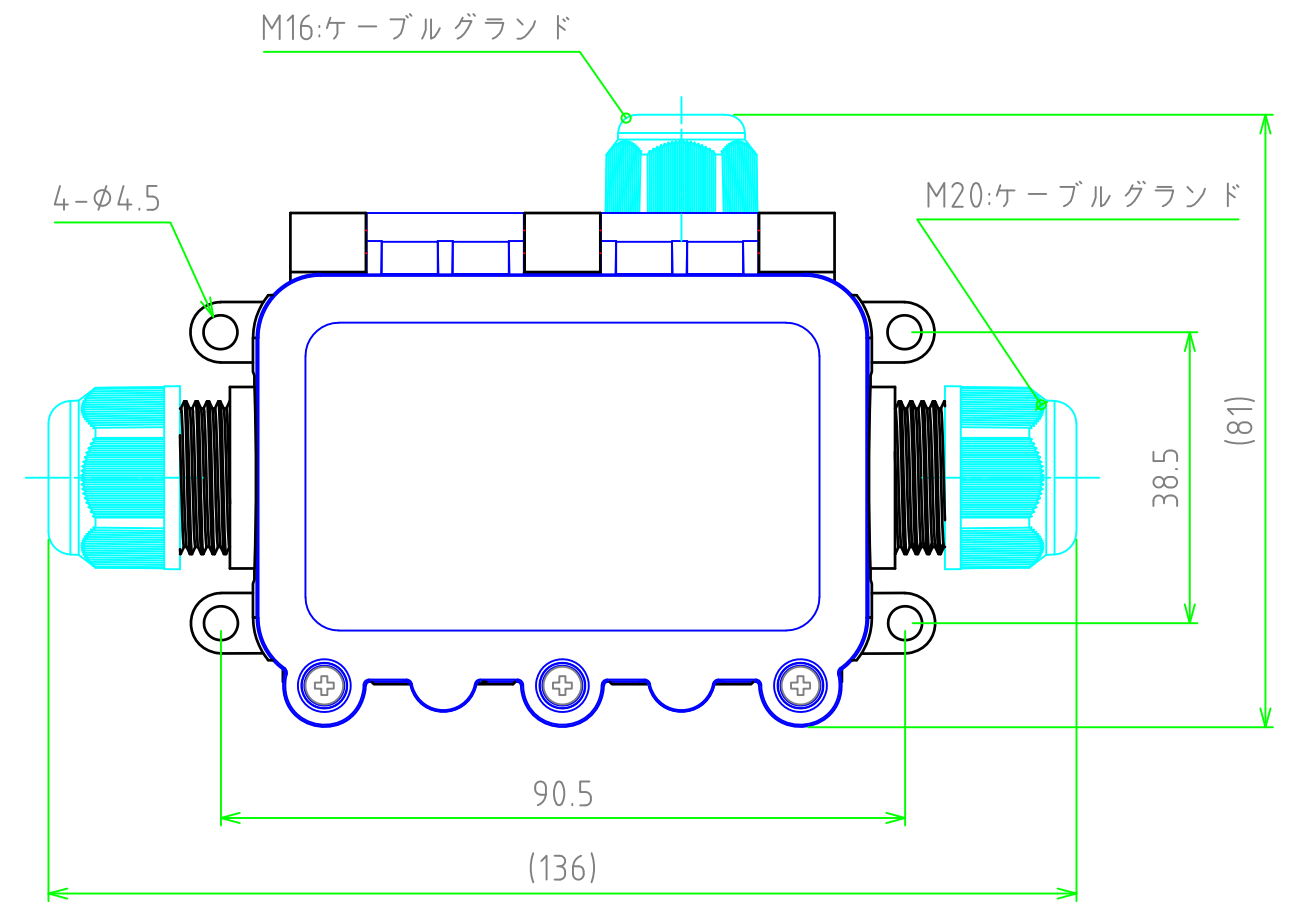

テクニカルデータ

保護等級	IP68(水深1m/24h)
温度範囲	-25°C~+60°C
カバー締付トルク値	0.5~0.6N・m
適合ケーブル径	M16 : φ7~φ10
	M20 : φ5~φ9

6	カバー取付用タッピングビス	3	ステンレス	ブラック・メッキ
5	ゴムブッシュ	計3	シリコンゴム	グリーン
4	ロックナット	計3	PA6	ブラック
3	ガスケット	1	シリコンゴム	イエロー
2	カバー	1	PA66	ブラック
1	ボディ	1	PA66	ブラック
照番	名称	数量	材質	色・表面処理

構成内容

<b>TAKACHI</b> 株式会社タカチ電機工業			品名 防水ジャンクションボックス	 尺度 1:1
承認 中根	検図 谷	製図 大江	型番 JW-3W-N	
			作成日 2024/4/24	1 / 1