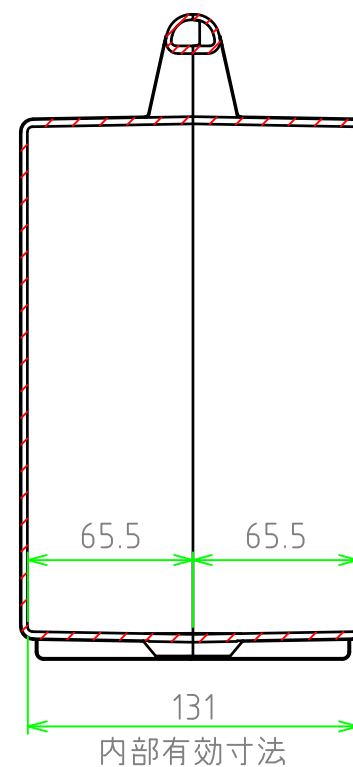

■ テクニカルデータ ■

使用温度範囲 : -20℃ ~ +60℃

【文書番号: TY-34】2008.02.08

C-C 断面図

構成内容				
照番	名称	個数	材質	色・表面処理
1	カバー	1	ABS	ブラック
2	ベース	1	ABS	ブラック
3	スナップインラッチ	4	ABS	ブラック・レッド
4	ヒンジ	2	PP (ポリプロピレン)	ブラック

※スナップインラッチは2セット付属しています。

A-A 断面図

B-B 断面図

	品名	株式会社タカチ電機工業		
	尺度	1:3	承認	中根
	作成日	2022/11/17	検図	野村
	品名	ツールケース	製図	岡本
	型番	MAXI 292614B	図番	