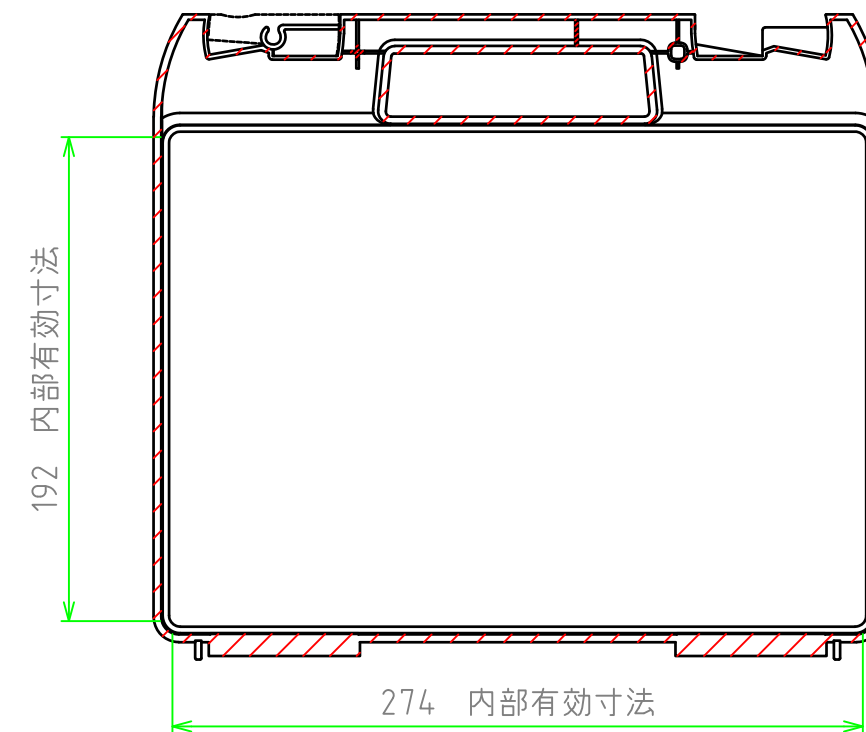

■ テクニカルデータ ■

使用温度範囲 : -20℃ ~ +60℃

【文書番号: TY-34】2008.02.08

C-C 断面図

構成内容				
照番	名称	個数	材質	色・表面処理
1	カバー	1	ABS	ブラック
2	ベース	1	ABS	ブラック
3	スナップインラッチ	4	ABS	ブラック・レッド
4	ヒンジ	2	PP (ポリプロピレン)	ブラック

※スナップインラッチは2セット付属しています。

A-A 断面図

B-B 断面図

	品名	株式会社タカチ電機工業		
	尺度	1:3	承認	中根
	作成日	2022/11/17	検図	野村
	品名	ツールケース	製図	岡本
	型番	MAXI 292614B	図番	