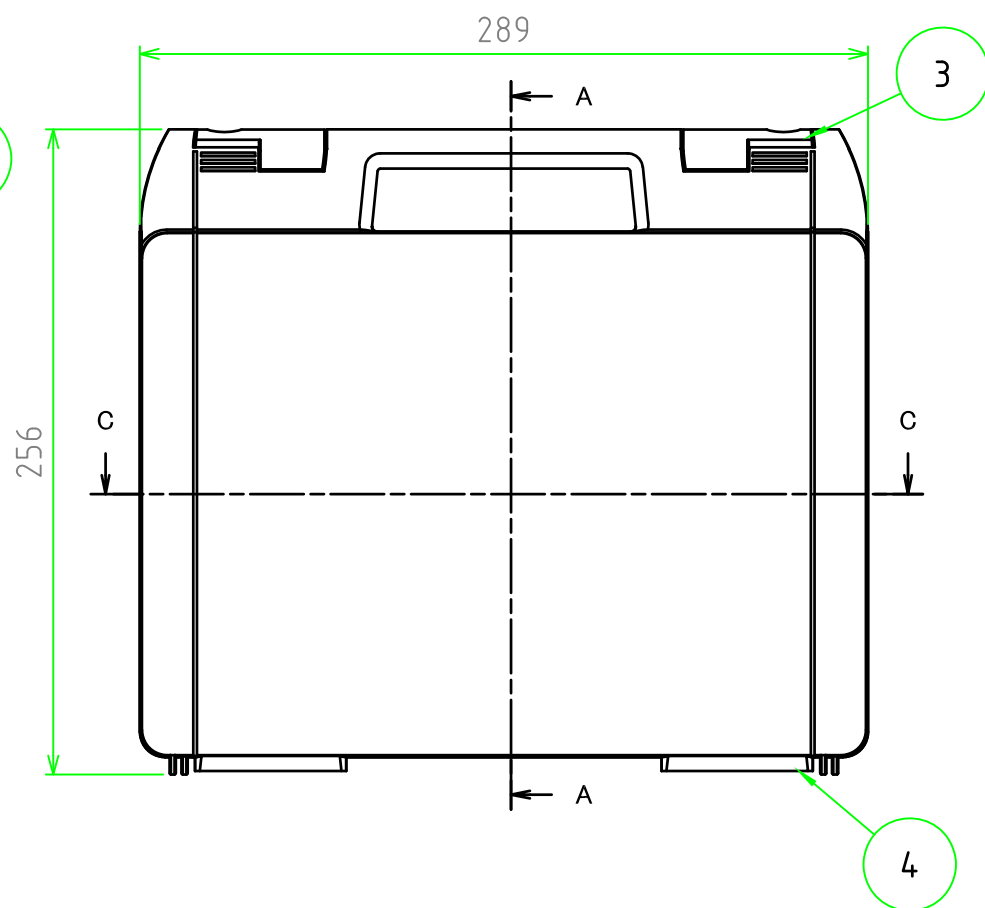

■ テクニカルデータ ■

使用温度範囲 : -20℃ ~ +60℃

【文書番号: TY-34】2008.02.08

C-C 断面図

構成内容				
照番	名称	個数	材質	色・表面処理
1	カバー	1	ABS	ブラック
2	ベース	1	ABS	ブラック
3	スナップインラッチ	4	ABS	ブラック・レッド
4	ヒンジ	2	PP (ポリプロピレン)	ブラック

※スナップインラッチは2セット付属しています。

A-A 断面図

B-B 断面図

	品名	株式会社タカチ電機工業		
	尺度	1:3	承認	中根
	作成日	2022/11/17	検図	野村
	品名	ツールケース	製図	岡本
	型番	MAXI 292614B	図番	