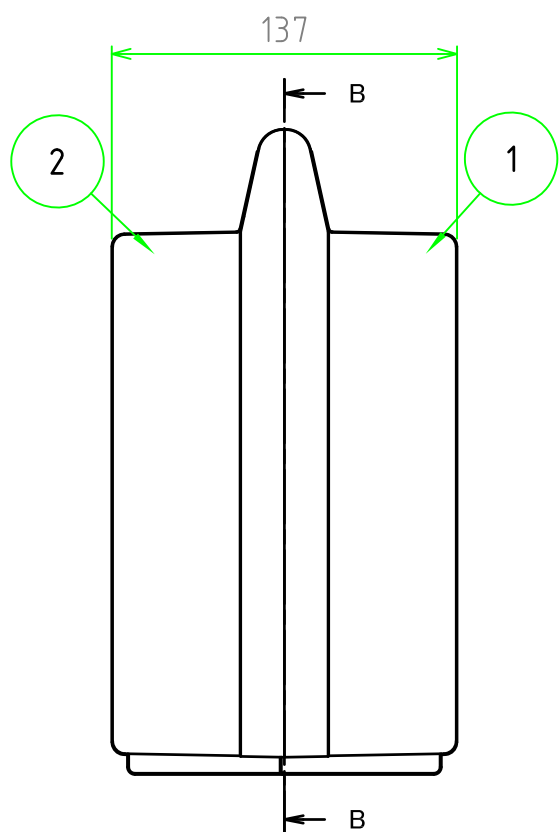

■ テクニカルデータ ■

使用温度範囲 : -20℃ ~ +60℃

【文書番号: TY-34】2008.02.08

C-C 断面図

構成内容				
照番	名称	個数	材質	色・表面処理
1	カバー	1	ABS	ブラック
2	ベース	1	ABS	ブラック
3	スナップインラッチ	4	ABS	ブラック・レッド
4	ヒンジ	2	PP (ポリプロピレン)	ブラック

※スナップインラッチは2セット付属しています。

A-A 断面図

B-B 断面図

	品名	株式会社タカチ電機工業		
	尺度	1:3	承認	中根
	作成日	2022/11/17	検図	野村
	品名	ツールケース	製図	岡本
	型番	MAXI 292614B	図番	