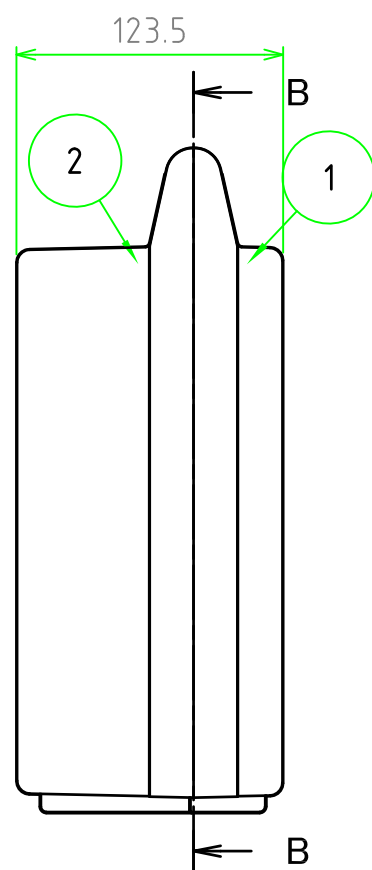

■ テクニカルデータ ■

使用温度範囲 : -20℃ ~ +60℃

C-C 断面図

A-A 断面図

B-B 断面図

構成内容

[文書番号: TY-34]2008.02.08

照番	名称	個数	材質	色・表面処理
1	カバー	1	ABS	ブラック
2	ベース	1	ABS	ブラック
3	スナップインラッチ	4	ABS	ブラック・レッド
4	ヒンジ	2	PP (ポリプロピレン)	ブラック

※スナップインラッチは2セット付属しています。

尺度

1:3.5

作成日

2022/11/17

品名

ツールケース

型番

MAXI 353112B

図番

株式会社タカチ電機工業

承認

中根

検図

野村

製図