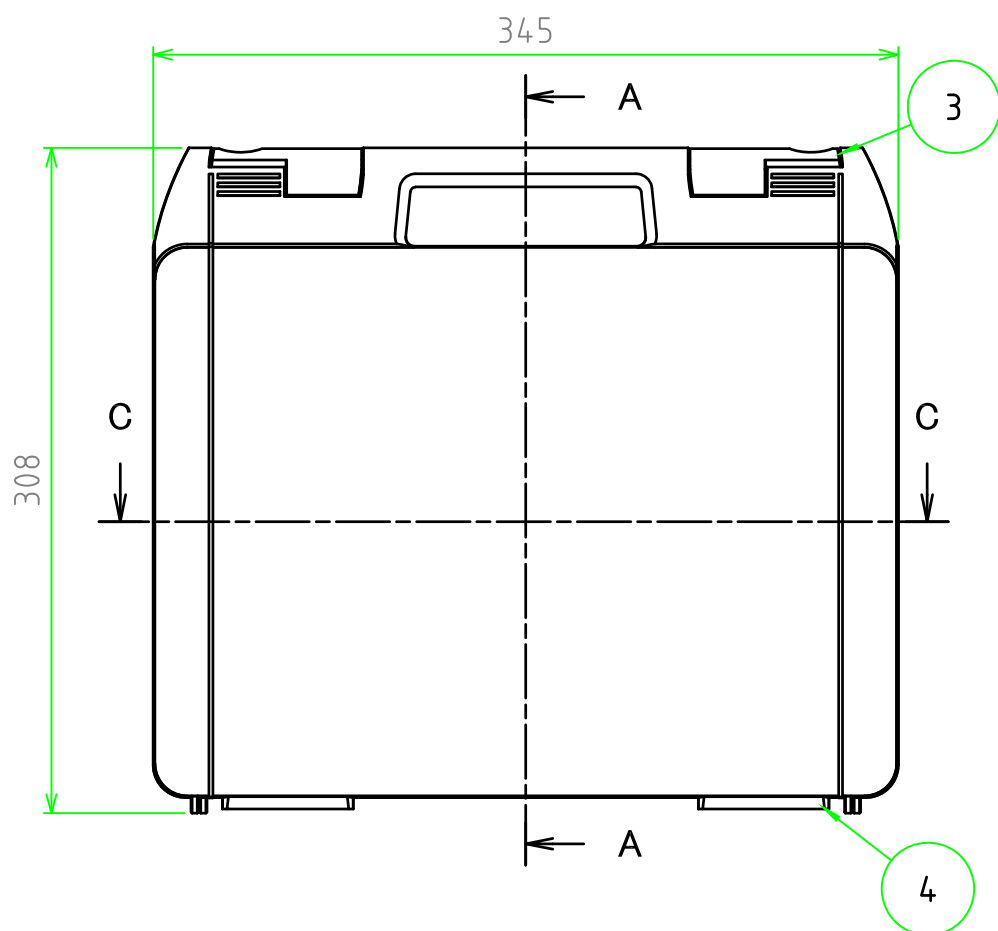

■ テクニカルデータ ■

使用温度範囲 : -20℃ ~ +60℃

C-C 断面図

A-A 断面図

B-B 断面図

構成内容

[文書番号: TY-34]2008.02.08

照番	名称	個数	材質	色・表面処理
1	カバー	1	ABS	ブラック
2	ベース	1	ABS	ブラック
3	スナップインラッチ	4	ABS	ブラック・レッド
4	ヒンジ	2	PP (ポリプロピレン)	ブラック

※スナップインラッチは2セット付属しています。

尺度

1:3.5

作成日

2022/11/17

品名

ツールケース

型番