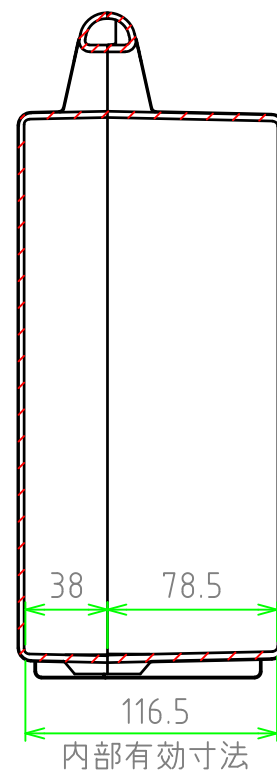

■ テクニカルデータ ■

使用温度範囲 : -20℃ ~ +60℃

C-C 断面図

A-A 断面図

B-B 断面図

構成内容

[文書番号: TY-34]2008.02.08

照番	名称	個数	材質	色・表面処理
1	カバー	1	ABS	ブラック
2	ベース	1	ABS	ブラック
3	スナップインラッチ	4	ABS	ブラック・レッド
4	ヒンジ	2	PP (ポリプロピレン)	ブラック

※スナップインラッチは2セット付属しています。

尺度

1:3.5

作成日

2022/11/17

品名

ツールケース

型番

MAXI 353112B

図番

株式会社タカチ電機工業

承認

中根

検図

野村

製図