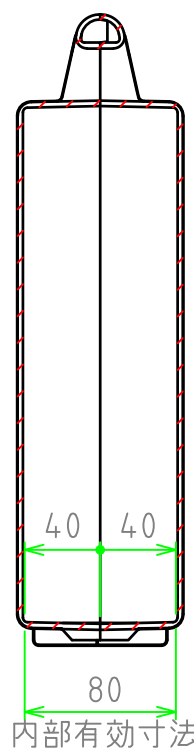

■ テクニカルデータ ■

使用温度範囲 : -20℃ ~ +60℃

C-C 断面図

A-A 断面図

B-B 断面図

構成内容

【文書番号: TY-34】2008.02.08

照番	名称	個数	材質	色・表面処理
1	カバー	1	ABS	ブラック
2	ベース	1	ABS	ブラック
3	スナップインラッチ	4	ABS	ブラック・レッド
4	ヒンジ	2	PP (ポリプロピレン)	ブラック

※スナップインラッチは2セット付属しています。

尺度

1:4

作成日

2022/11/17

品名

ツールケース

型番

MAXI 393309B

図番

株式会社タカチ電機工業

承認

中根

検図

野村

製図