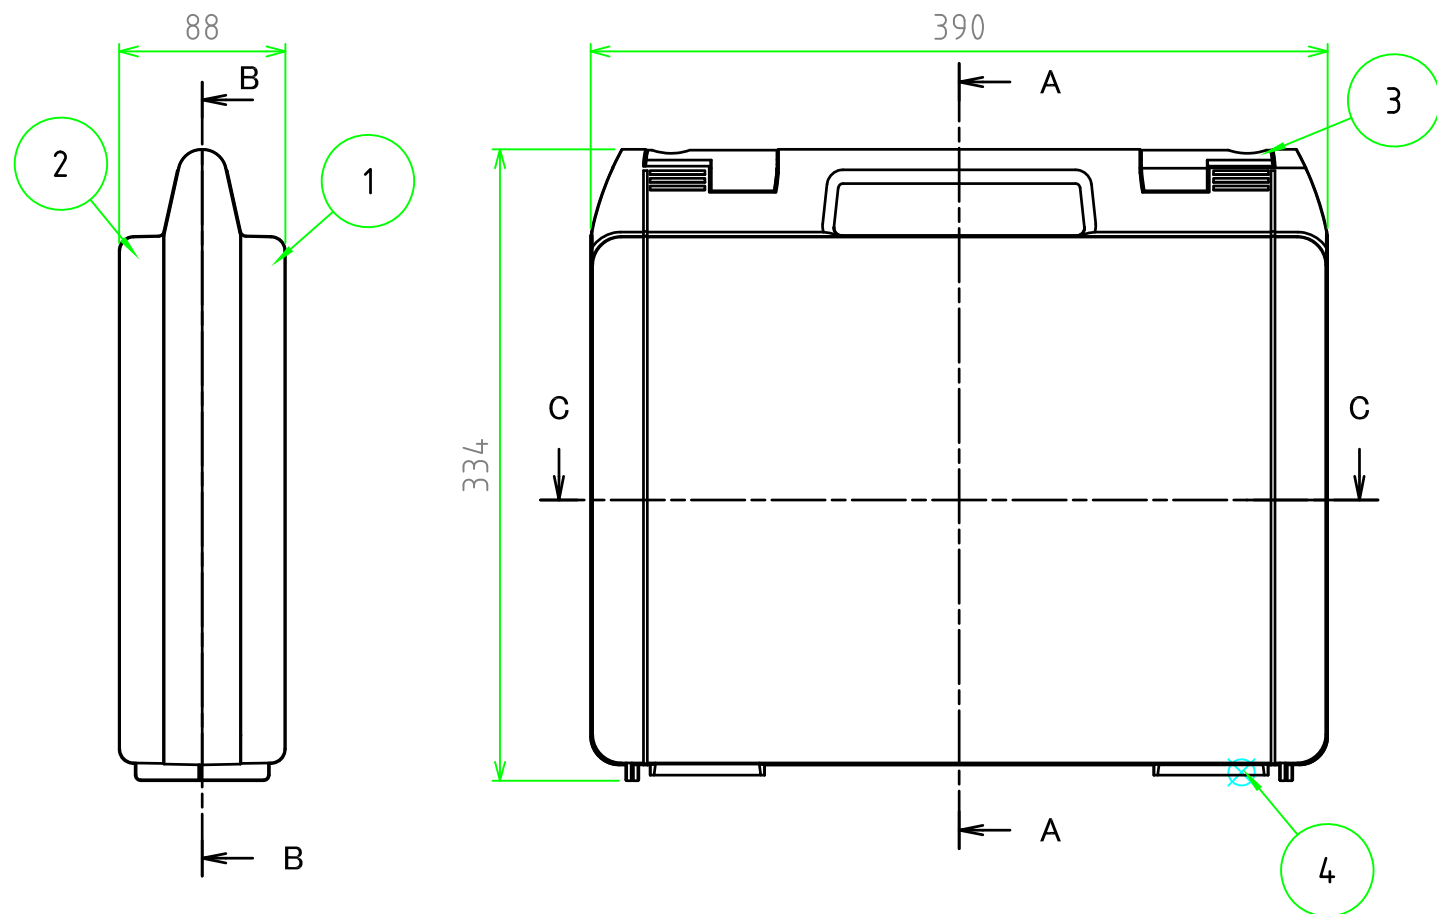

■ テクニカルデータ ■

使用温度範囲 : -20℃ ~ +60℃

C-C 断面図

A-A 断面図

B-B 断面図

構成内容

【文書番号: TY-34】2008.02.08

照番	名称	個数	材質	色・表面処理
1	カバー	1	ABS	ブラック
2	ベース	1	ABS	ブラック
3	スナップインラッチ	4	ABS	ブラック・レッド
4	ヒンジ	2	PP (ポリプロピレン)	ブラック

※スナップインラッチは2セット付属しています。

尺度

1:4

作成日

2022/11/17

品名

ツールケース

型番