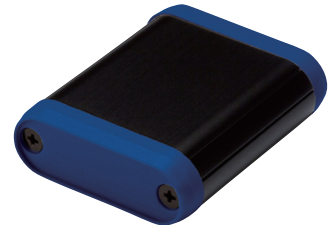

SN

●シルバー / ●ネイビー

パネル	パントン 287CP
本体フレーム	シルバーアルマイト&クリア塗装

SL

●シルバー / ●ライム

パネル	パントン 381U
本体フレーム	シルバーアルマイト&クリア塗装

SO

●シルバー / ●オレンジ

パネル	パントン Orange 021CP
本体フレーム	シルバーアルマイト&クリア塗装

SR

●シルバー / ●レッド

パネル	RAL3031
本体フレーム	シルバーアルマイト&クリア塗装

## ■ MXシリーズ カラーコード

カラーコードの値は近似値となり、実物の色は多少の誤差がございます。

BB

●ブラック/●ブラック

パネル	マンセル値 N1
本体フレーム	ブラックアルマイト&クリア塗装

BG

●ブラック/●グレー

パネル	マンセル値 N7.5
本体フレーム	ブラックアルマイト&クリア塗装

BN

●ブラック/●ネイビー

パネル	パントン 287CP
本体フレーム	ブラックアルマイト&クリア塗装

BL

●ブラック/●ライム

パネル	パントン 381U
本体フレーム	ブラックアルマイト&クリア塗装

BO

●ブラック/●オレンジ